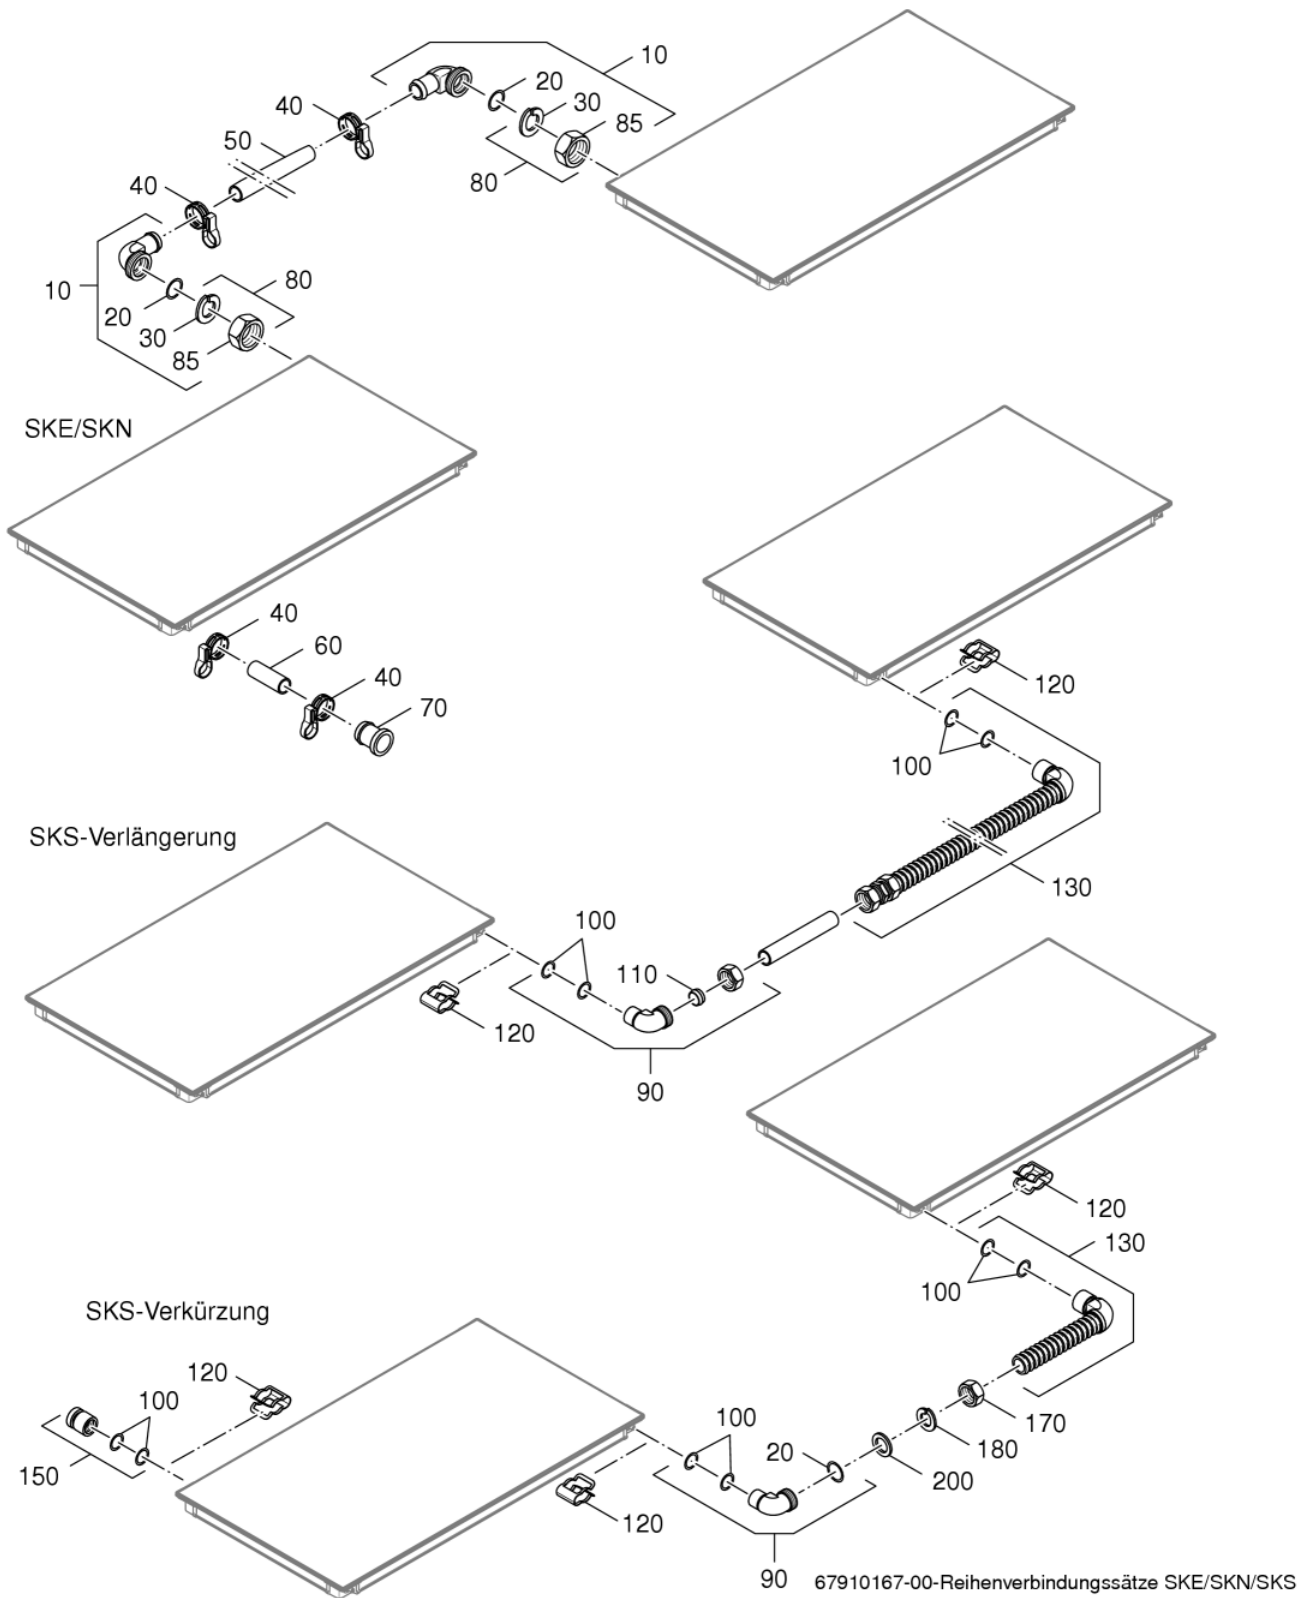

Reihenverbindingssätze SKE/SKN/SKS

Pos. Nr.	Artikel-Nr	Artikelbezeichnung	Gewicht je Stück in kg
Reihenverbindingssatz SKE/SKN			
10	63045253	Winkeltülle G1xD21 Ms kpl	0,125
Lieferbare Einzelteile:			
20	63045310	O-Ring 21x3,0 Shore70 Set 5 Stück	0,001
80	63045306	Befestigungssatz Reihe SKN/SKE	*
bestehend aus:			
30	x	Sicherungsscheibe G1x21 geschlitz	
85	x	Überwurfmutter G1 D25x17Ms	
40	63045247	Schlauschelle DN30 Federband Set 5 Stück	0,089
50	85336132	Solarschlauch 3/4"x1000	0,703
60	x	Solarschlauch 3/4x55 Pos.50 verwenden und entsprechend ablängen	
70	63045248	Blindstopfen D21	0,062
Reihenverbindingssatz SKS			
90	63045266	Winkel SKT 18Klemm G3/4 kpl	0,129
Lieferbare Einzelteile:			
100	63045264	O-Ring 15x3 SHORE70 EPDM291 Set 5 Stück	0,001
110	63045250	Klemmring 18 mm Set 5 Stück	0,023
120	63045255	Halteklammer f Wellrohre SKT Set 5 Stück	0,022
130	63045259	Anschlussrohr VL/RL SKT kpl	1,118
Lieferbare Einzelteile:			
100	63045264	O-Ring 15x3 SHORE70 EPDM291 Set 5 Stück	0,001
	63045252	Doppelnippel 18Klemm G3/4 kpl ohne Abbildung	0,084
150	63045256	Verschlusskappe SKT kpl	0,044
Lieferbare Einzelteile:			
100	63045264	O-Ring 15x3 SHORE70 EPDM291	0,001

Änderungen aufgrund technischer Verbesserungen vorbehalten

Buderus