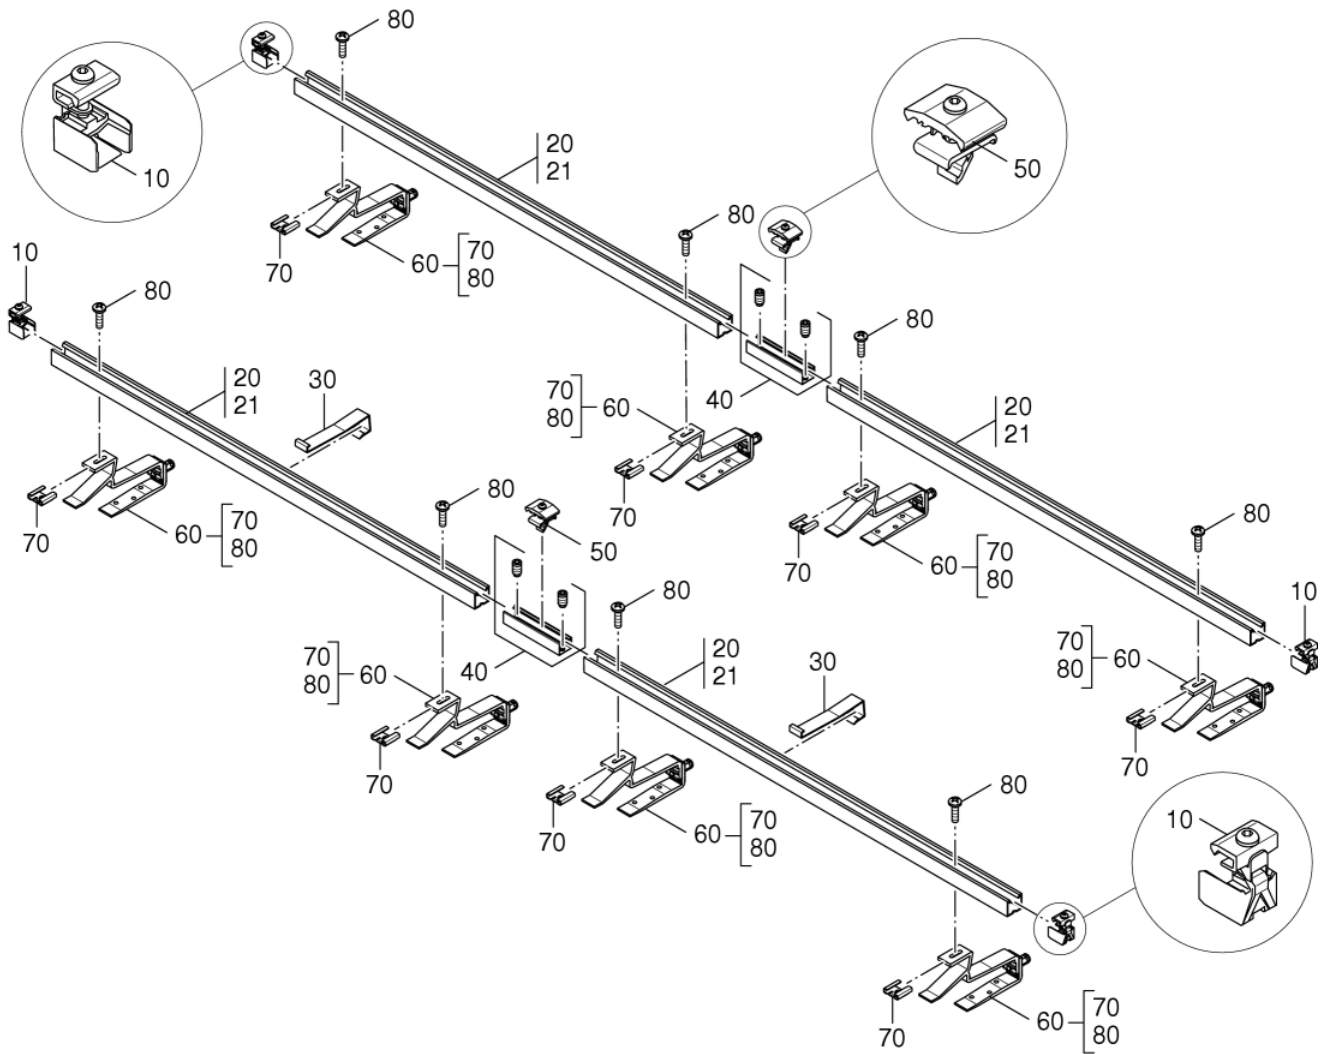

Flachdachmont senkrecht/waagrecht, Fassade waagrecht

67910059-00-Flachdachmontage senkrecht-waagrecht, Fassade waagrecht

Flachdachmont senkrecht/waagerecht, Fassade waagerecht

Pos. Nr.	Artikel-Nr	Artikelbezeichnung	Gewicht je Stück in kg
10	83077590	Zusatzstütze Flachdachständer senkr für SKN3.0 S und SKS 4.0 S	*
20	63045309	Beschwerungswanne für FD-Ständer	*
30	63045239	Profilschiene ÜD senkr	1,337
31	63045240	Profilschiene ÜD waager	2,518
40	63045244	Kollektorspanner doppelt	0,116
50	63045246	Kollektorspanner einfach	0,092
60	63045241	Steckverbinder Profilschiene kpl mit Gewindestiften	0,109
70	63045243	Abrutschsicherung	0,091
80	63046150	Halter für Sammelleitung kpl	0,105

Überdachmontage senkrecht/waagrecht

67910060-00-Überdachmontage senkrecht-waagrecht

Überdachmontage senkrecht/waagrecht

Pos. Nr.	Artikel-Nr	Artikelbezeichnung	Gewicht je Stück in kg
10	63045246	Kollektorspanner einfach	0,092
20	63045239	Profilschiene ÜD senkr	1,337
21	63045240	Profilschiene ÜD waager	2,518
30	63045243	Abrutschsicherung	0,091
40	63045241	Steckverbinder Profilschiene kpl mit Gewindestiften	0,109
50	63045244	Kollektorspanner doppelt	0,116
60	63045233	Dachhaken einstellbar kpl	0,657
		Lieferbares Einzelteil:	
70	63045237	Schiebemutter Dachhaken M8	0,027
80	x	Linsenkopfschraube M8x25 m. Innensechskant	