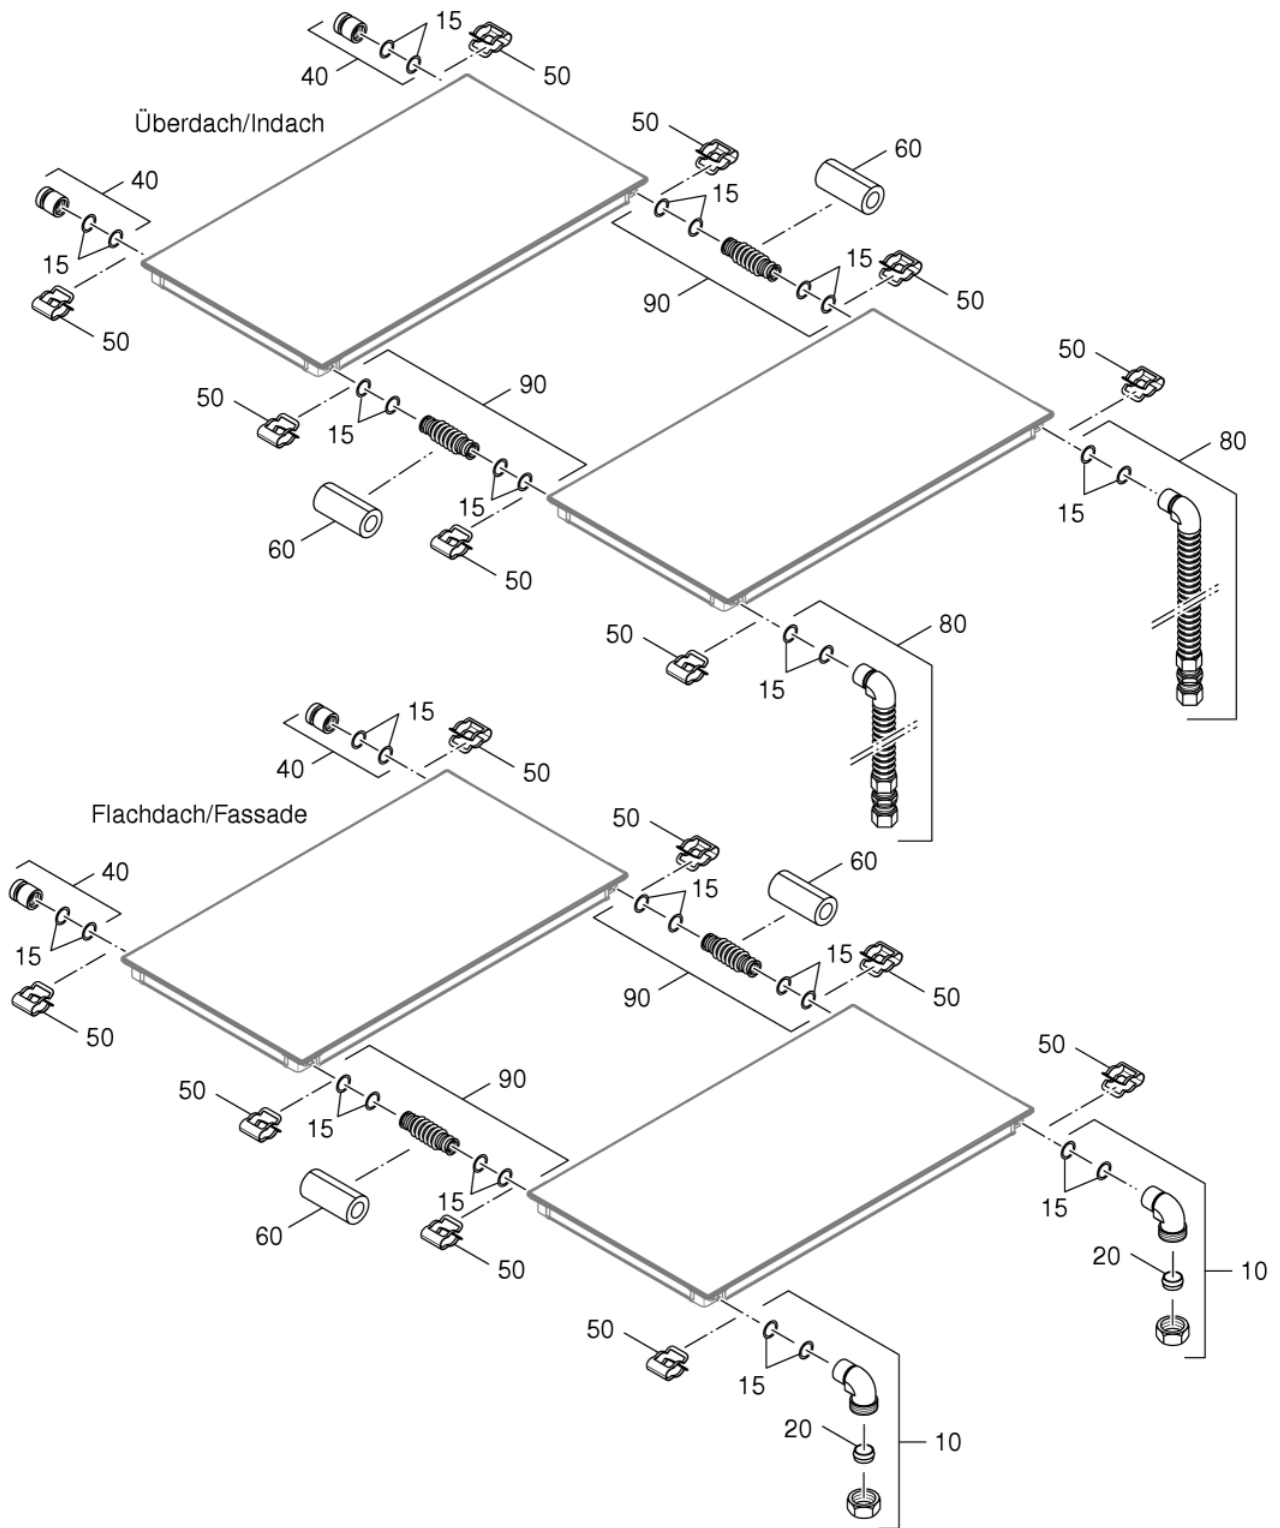

Schraube 4x40 Spax-S Halbrund verz

5 Stück

Dichtscheibe m aufvulk Neoprene 16mm A2

5 Stück

Blehschraube DIN7981 4,8x16

5 Stück

Anschlußsätze SKE/SKN

Pos. Nr.	Artikel-Nr	Artikelbezeichnung	Gewicht je Stück in kg
10	63046151	Winkel G1x18Klemm G3/4 kpl	0,14
		Lieferbare Einzelteile:	
90	63045250	Klemmring 18 mm Set 5 Stück	0,023
70	63045310	O-Ring 21x3,0 Shore70 Set 5 Stück	0,001
15	63046195	Befestigungssatz Anschluss SKN/SKE	*
		bestehend aus:	
120	(x)	Überwurfmutter G1 D25x17Ms	*
100	(x)	Sicherungsscheibe G1x21 geschlitz	*
20	63045247	Schlauschelle DN30 Federband Set 5 Stück	0,089
30	x	Solarschlauch 3/4x55 Pos.60 verwenden und entsprechend ablängen	
40	63045248	Blindstopfen D21	0,062
80	85336132	Solarschlauch 3/4"x1000	0,703
110	63045249	Schlauchtülle 18Klemm G3/4xD21 kpl	0,092
		Lieferbare Einzelteile:	
50	63045301	O-Ring 25x3,0 Shore70 Set 5 Stück	0,001
90	63045250	Klemmring 18 mm Set 5 Stück	0,023
60	63045253	Winkeltülle G1xD21 Ms kpl	0,125
		Lieferbare Einzelteile:	
70	63045310	O-Ring 21x3,0 Shore70 Set 5 Stück	0,001
15	63045306	Befestigungssatz Reihe SKN/SKE	*
		bestehend aus:	
120	(x)	Überwurfmutter G1 D25x17Ms	*
100	(x)	Sicherungsscheibe G1xD21 geschlitz	*