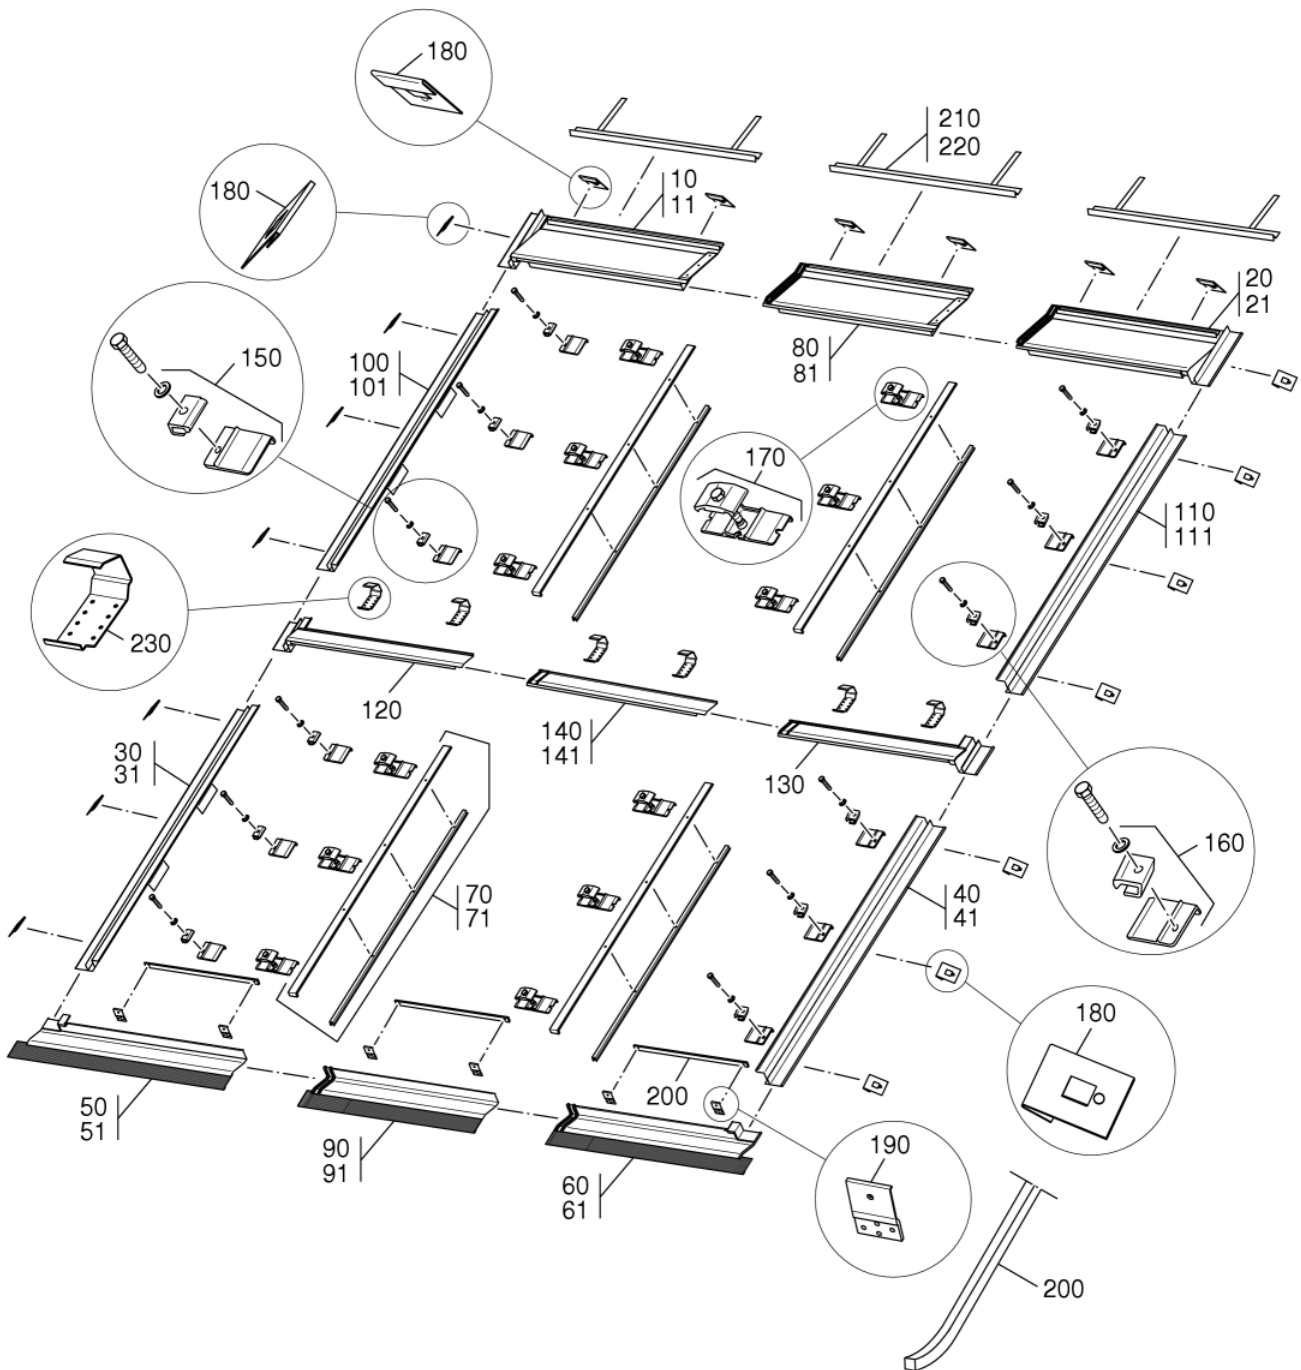

67910061-00-Indachmontage senkrecht-waagrecht

Indachmontage senkrecht/waagrecht

Pos. Nr.	Artikel-Nr	Artikelbezeichnung	Gewicht je Stück in kg
10	63045934	Oberes Eindeckblech links senkr	*
11	63045936	Oberes Eindeckblech links waagr	*
20	63045939	Oberes Eindeckblech rechts senkr	*
21	63045940	Oberes Eindeckblech rechts waagr	*
30	63045943	Seitliches Eindeckblech links senk	*
31	63045944	Seitliches Eindeckblech links waag	*
40	63046128	Seitliches Eindeckblech rechts senkr	*
41	63046129	Seitliches Eindeckblech rechts waager	*
50	63045947	Unteres Eindeckblech links senkr	*
51	63045948	Unteres Eindeckblech links waagr	*
60	63045951	Unteres Eindeckblech rechts senkr	*
61	63045952	Unteres Eindeckblech rechts waagr	*
70	63045945	U-Blech Kpl senkr	*
71	63045946	U-Blech Kpl waagr	*
80	63045937	Oberes Eindeckblech mitte senkr	*
81	63045938	Oberes Eindeckblech mitte waagr	*
90	63045950	Unteres Eindeckblech mitte senkr	*
91	63045949	Unteres Eindeckblech mitte waagr	*
100	63045941	Seitl Eindeckblech Erw links senkr	*
101	63045942	Seitli Eindeckblech Erw links waager	*
110	63046127	Seitliches Eindeckblech Erw re senkr	*
111	63046126	Seitliches Eindeckblech Erw rechts waage	*
120	63045929	Mittleres Eindeckblech li senkr/waager	*
130	63045933	Mittleres Eindeckblech re senkr/waager	*
140	63045931	Mittleres Eindeckblech mitte senkr	*
141	63045932	Mittleres Eindeckblech mitte waagr	*
150	63046161	Niederhalter kpl links inkl. Unterlegplatte links	*
160	63046160	Niederhalter kpl rechts	*
170	63046162	Niederhalter doppelt kpl inkl. Unterlegplatte	*
180	63046155	Befestigungsglasche Set 6 Stück	*
190	63046157	Abrutschsicherung DI	*
200	x	Leiste für Abrutschsicherung	*
210	63046159	Dichtband Hannoband 10x10x6300	*
220	63046130	Pfannenauflage Kpl senkr	*
221	63046131	Pfannenauflage Kpl waager	*
230	63045953	Abrutschsicherung DI Zusatzreihe	*
	63046163	Schrauben-Set Indach	*
		bestehend aus:	
		Blechschaube DIN7982 C ST3,9x9,5x9,5 A2	
		5 Stück	
		Spenglerdichtschaube 4,5x20x13 A2	
		5 Stück	
		Holzschraube DIN571 6x60 verz	
		5 Stück	