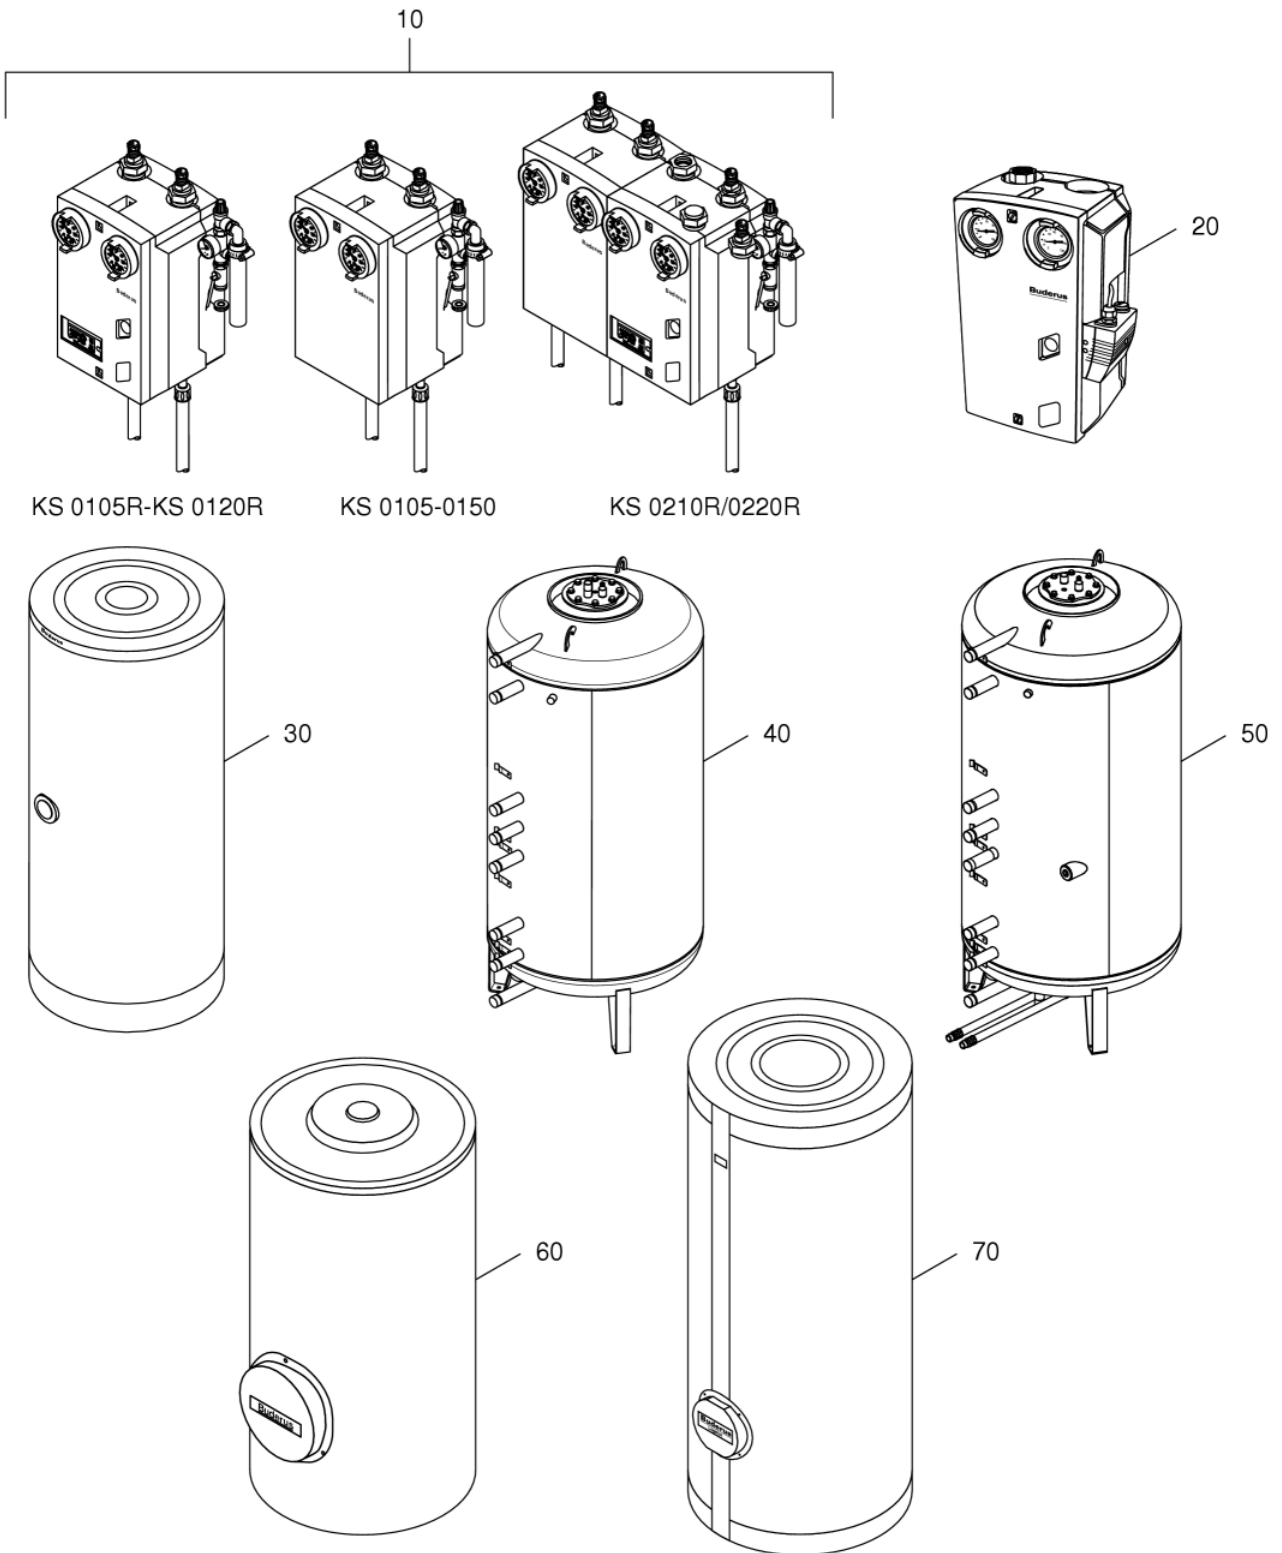

Übersicht Komplettstationen und Speicher

67910058-00-Übersicht der verwendbaren Komplettstationen und Speicher

Übersicht Komplettstationen und Speicher

Pos. Nr.	Artikel-Nr	Artikelbezeichnung	Gewicht je Stück in kg

Darstellung der Ersatzteile in separaten Katalogen

Komplettstationen:

10		Komplettstation KS105-220	
20		Komplettstation KDG1/20-1/70,25/60-Speicher:	
30		Solar-Speicher SL300-1bis 500-2	
40		Solar-Speicher PL750/1S / PL750-1500	
50		Solar-Speicher P750S,PL750/2S-1000/2S	
60		Solar-Speicher SS300/SM300/ST-S400	
70		Solar-Speicher SM400 und SM500