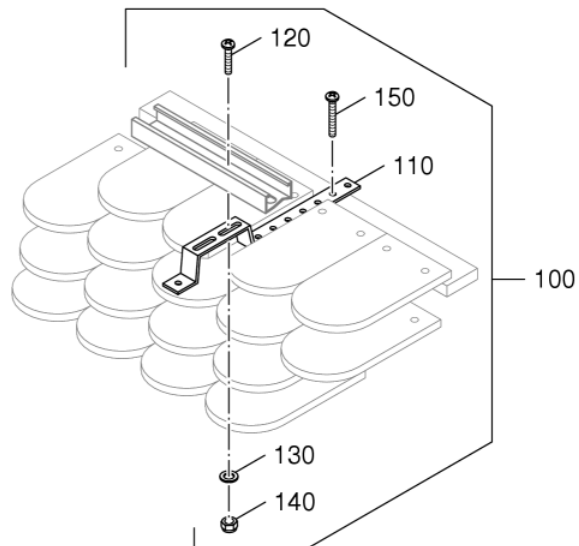

Flachdachmont senkrecht/waagrecht, Fassade waagrecht

67910059-00-Flachdachmontage senkrecht-waagrecht, Fassade waagrecht

Flachdachmont senkrecht/waagerecht, Fassade waagerecht

Pos. Nr.	Artikel-Nr	Artikelbezeichnung	Gewicht je Stück in kg
10	83077590	Zusatzstütze Flachdachständer senkr für SKN3.0 S und SKS 4.0 S	*
20	63045309	Beschwerungswanne für FD-Ständer	*
30	63045239	Profilschiene ÜD senkr	1,337
31	63045240	Profilschiene ÜD waager	2,518
40	63045244	Kollektorspanner doppelt	0,116
50	63045246	Kollektorspanner einfach	0,092
60	63045241	Steckverbinder Profilschiene kpl mit Gewindestiften	0,109
70	63045243	Abrutschsicherung	0,091
80	63046150	Halter für Sammelleitung kpl	0,105

Überdachmontage senkrecht/waagrecht

67910060-00-Überdachmontage senkrecht-waagrecht

Überdachmontage senkrecht/waagrecht

Pos. Nr.	Artikel-Nr	Artikelbezeichnung	Gewicht je Stück in kg
10	63045246	Kollektorspanner einfach	0,092
20	63045239	Profilschiene ÜD senkr	1,337
21	63045240	Profilschiene ÜD waager	2,518
30	63045243	Abrutschsicherung	0,091
40	63045241	Steckverbinder Profilschiene kpl mit Gewindestiften	0,109
50	63045244	Kollektorspanner doppelt	0,116
60	63045233	Dachhaken einstellbar kpl	0,657
		Lieferbares Einzelteil:	
70	63045237	Schiebemutter Dachhaken M8	0,027
80	x	Linsenkopfschraube M8x25 m. Innensechskant	