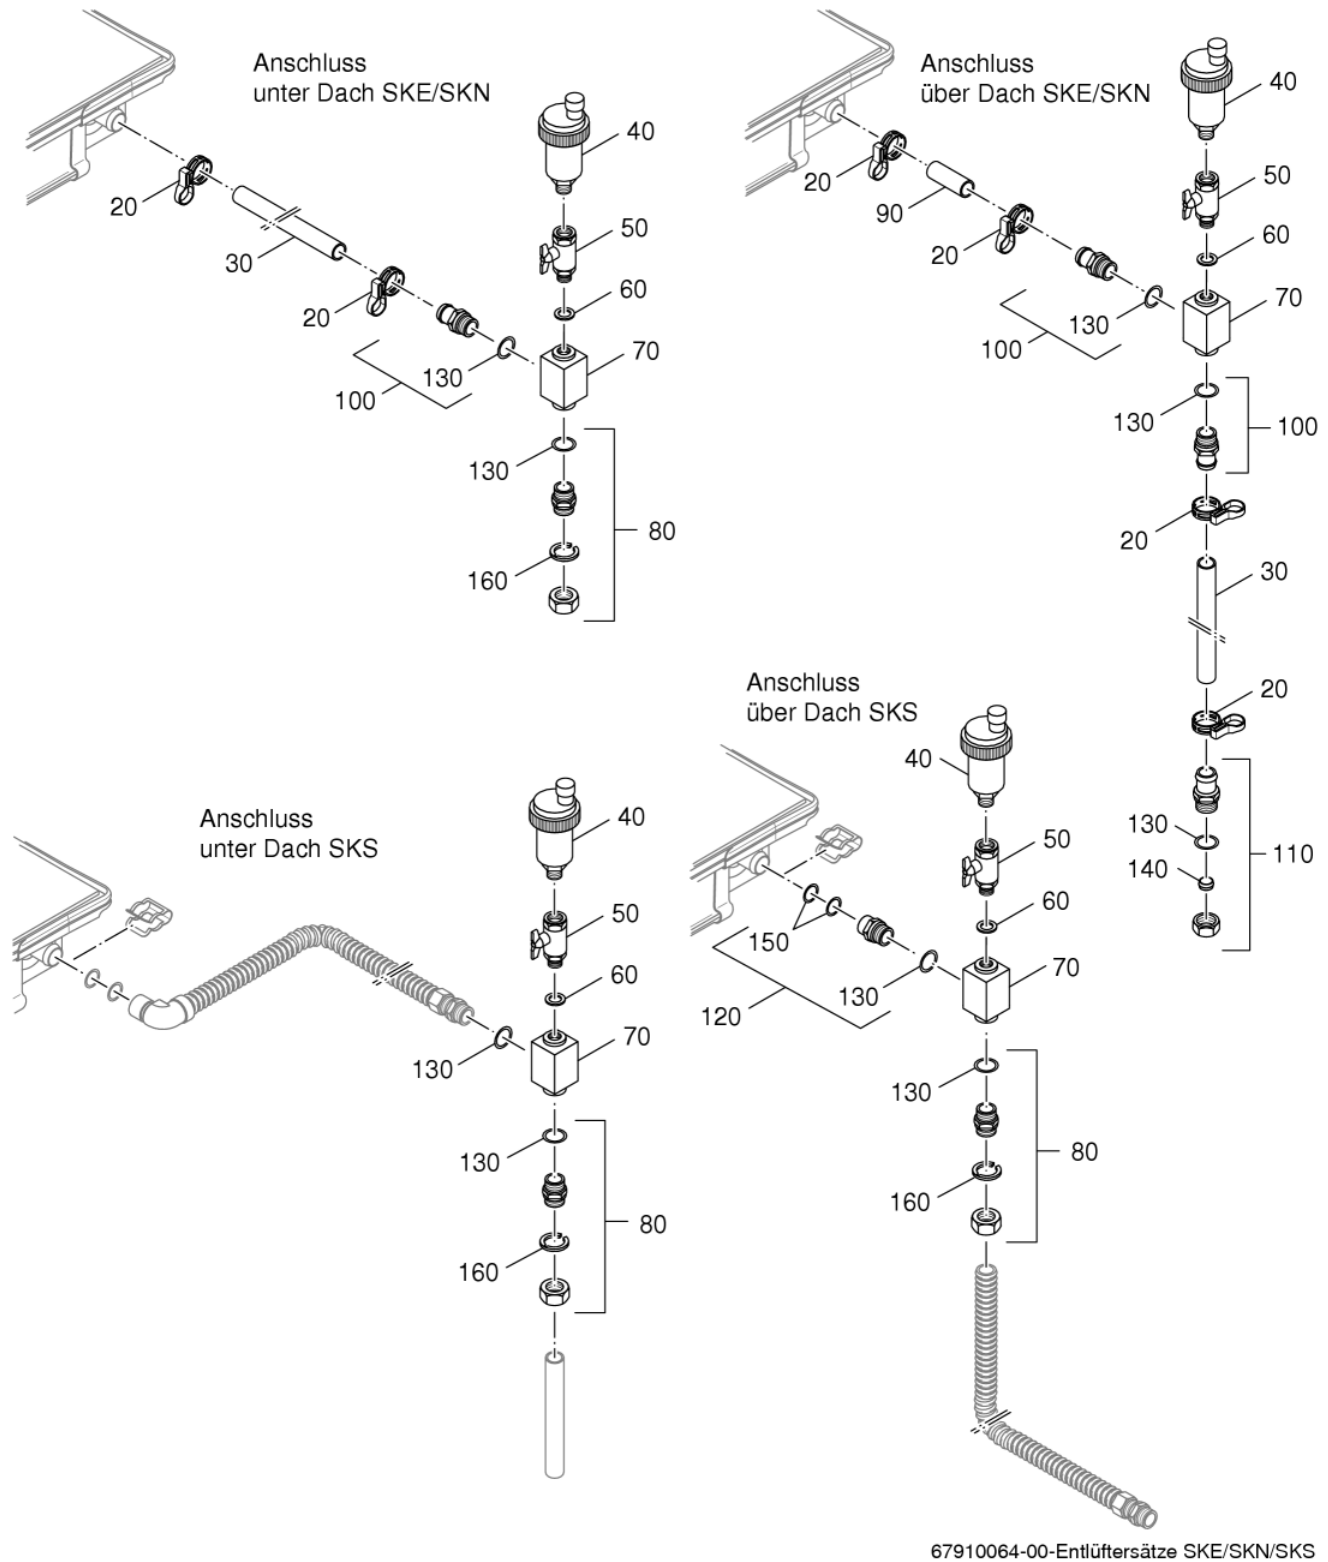

Entlüftersätze SKE/SKN/SKS

Pos. Nr.	Artikel-Nr	Artikelbezeichnung	Gewicht je Stück in kg
20	63045247	Schlauchschelle DN30 Federband Set 5 Stück	0,089
30	85336132	Solarschlauch 3/4"x1000	0,703
40	63015362	Schnellentlüfter autom R3/8 Solar	0,393
50	85103282	Kugelhahn 3/8" I/A Flügelgriff	0,252
60	63012692	Dichtung D17x24x2 AFM34 Set a 5 Stück	0,017
70	63045299	Lüfertopf Gussgehäuse	0,401
80	63045252	Doppelnippel 18Klemm G3/4 kpl	0,084
Lieferbare Einzelteile:			
130	63045301	O-Ring 25x3,0 Shore70 Set 5 Stück	0,001
160	63020599	Edelstahl-Halbscheibe DN16x1,5 Set 10 Stück	0,015
90	x	Solarschlauch 3/4x55 siehe Pos.30, Teil entsprechnd ablängen	
100	63045249	Schlauchtülle 18Klemm G3/4xD21 kpl Klemmring und Überwurfmutter werden hier nicht verwendet!	0,092
Lieferbares Einzelteil:			
130	63045301	O-Ring 25x3,0 Shore70 Set 5 Stück	0,001
110	63045249	Schlauchtülle 18Klemm G3/4xD21 kpl	0,092
Lieferbare Einzelteile:			
130	63045301	O-Ring 25x3,0 Shore70 Set 5 Stück	0,001
140	63045250	Klemmring 18 mm Set 5 Stück	0,023
120	63045263	Nippel SKT 18Klemm G3/4 kpl	0,105
Lieferbare Einzelteile:			
130	63045301	O-Ring 25x3,0 Shore70 Set 5 Stück	0,001
150	63045264	O-Ring 15x3 SHORE70 EPDM291 Set 5 Stück	0,001