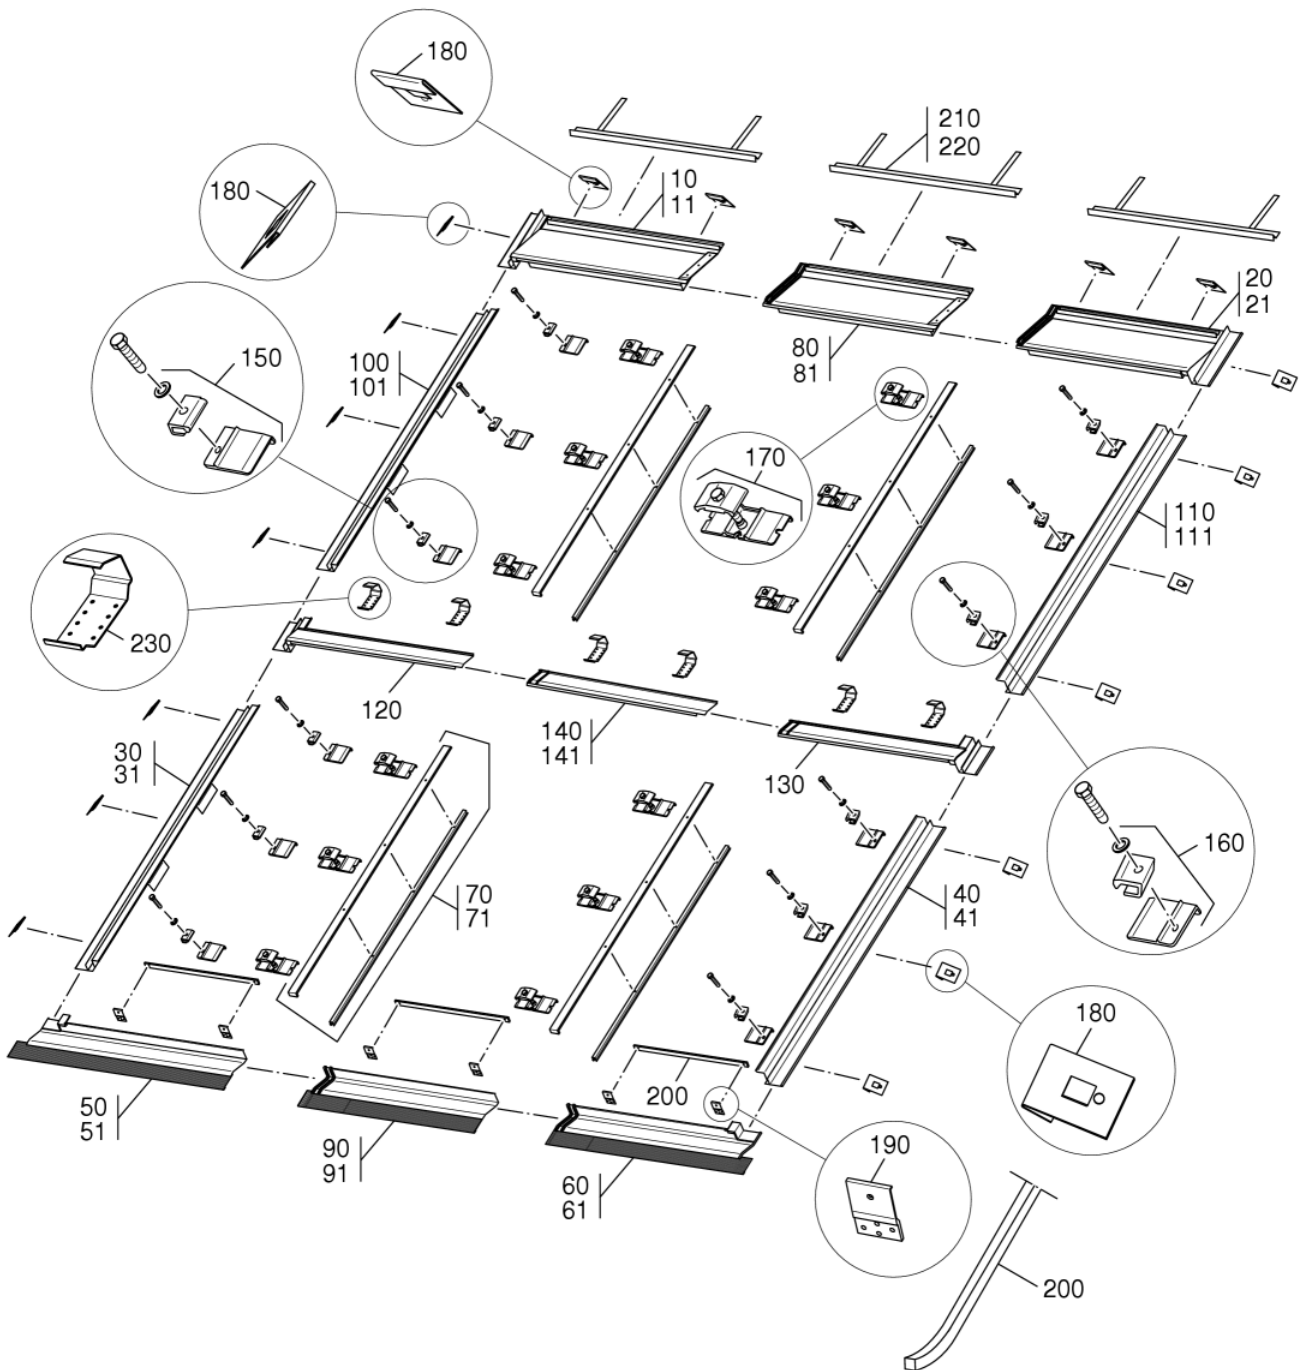

Befestigungssatz Schneelast, Sondermontagesätze

Pos. Nr.	Artikel-Nr	Artikelbezeichnung	Gewicht je Stück in kg
Befestigungssatz Schneelastprofil			
10	63045254	Schneelastprofil senkrecht	*
Befestigungssätze Welleternit und Blechdächer			
30	63020003	Befest-Set Welleternit	0,201
bestehend aus:			
40	(x)	Linsenkopfschrauben 8x16 10,9 A2 2 Stück	*
50	63020008	Haltebock M8/M12 f Welleternit	0,05
60	(x)	Sechskantmutter DIN439 M12 A2 1 Stück	*
70	(x)	Scheibe DIN125 13 A2 1 Stück	*
80	63020009	Dichtung f Welleternit/Bitumen	0,008
90	63020010	Stockschraube M12x180	0,11
Befestigungssätze für Schiefer- und Schindeldächer			
100	63017467	Befestigungs-Set Dachhaken SSB	0,46
bestehend aus:			
110	(x)	Dachhaken SSB 1 Stück	*
120	(x)	Linsenkopfschraube M8x25 1 Stück	*
130	(x)	Scheibe DIN125 8,4 V2A 1 Stück	*
140	(x)	Sechskantmutter DIN985 M8 A4 1 Stück	*
150	(x)	Holzschraube Torx 6x70 4 Stück	*

67910061-00-Indachmontage senkrecht-waagrecht