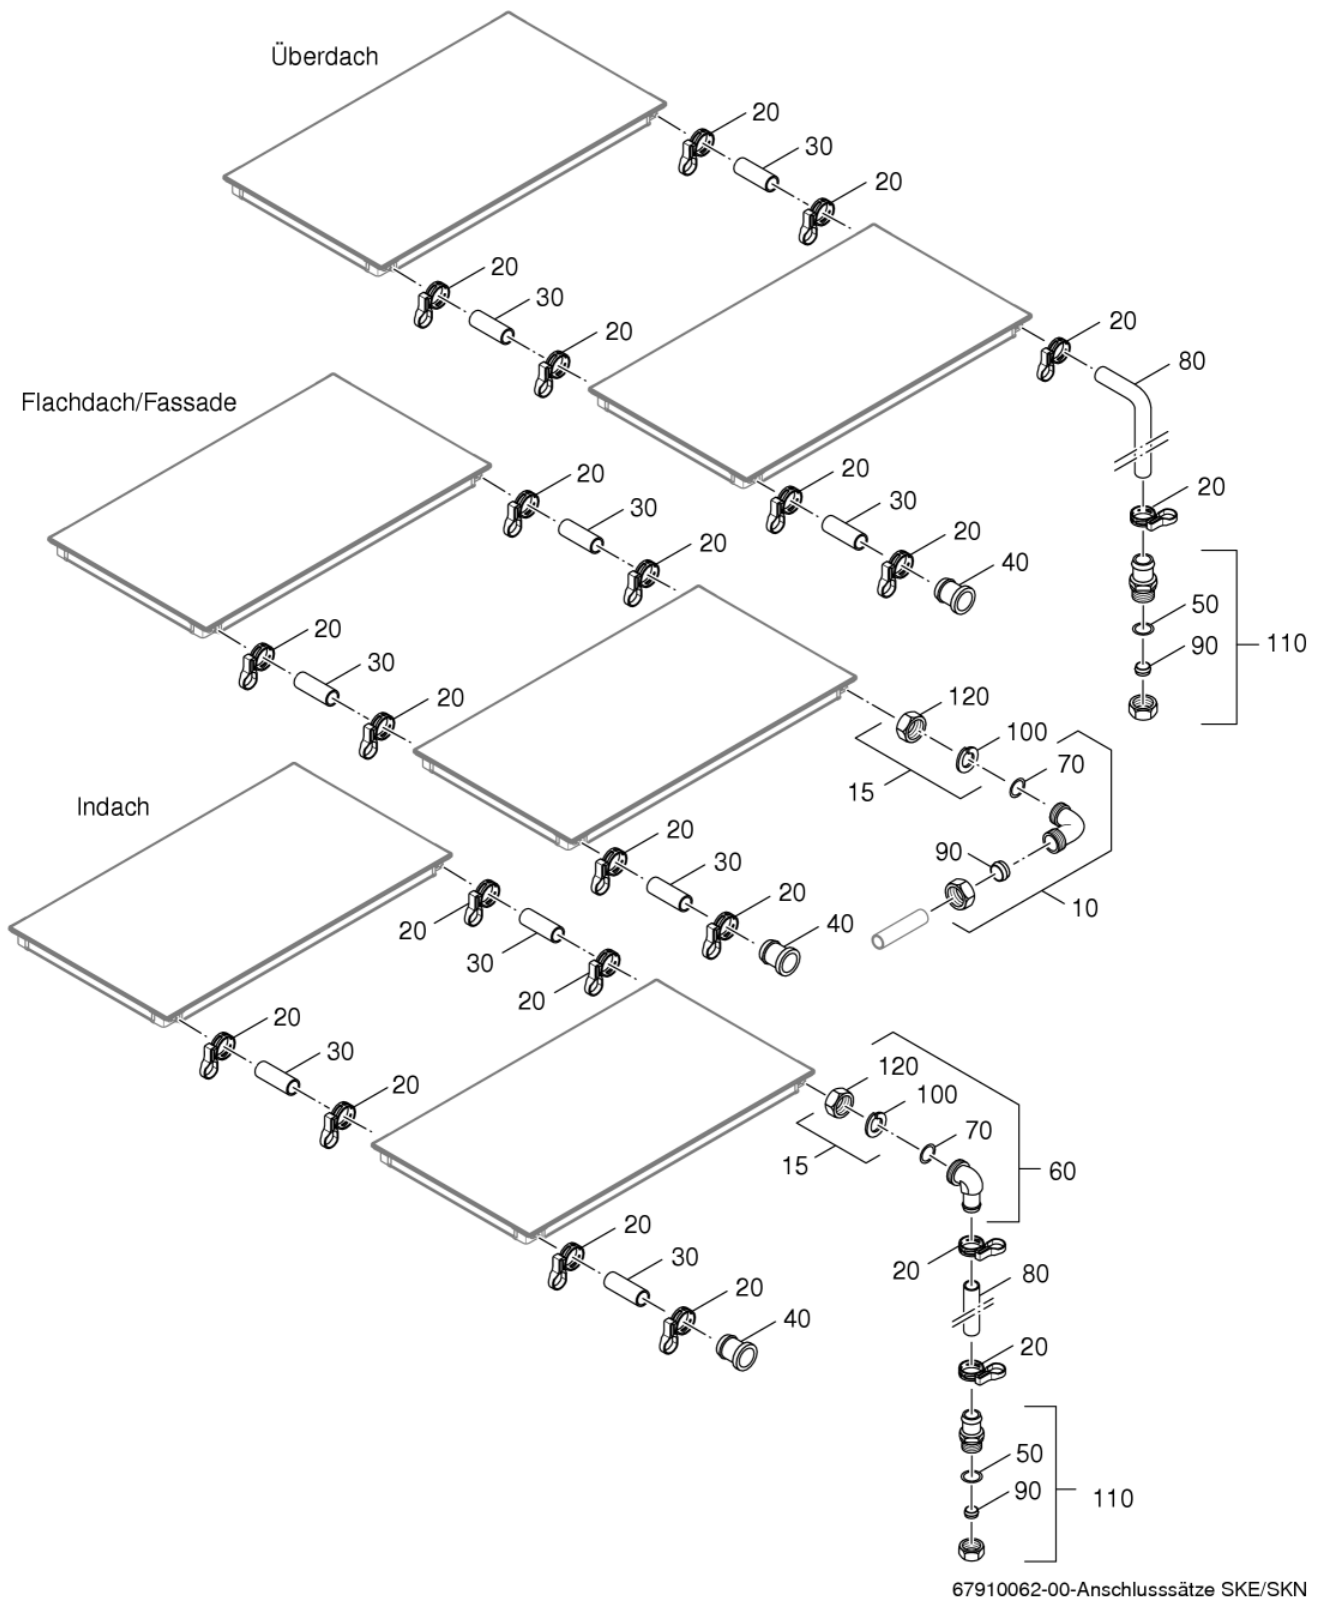

Schraube 4x40 Spax-S Halbrund verz

5 Stück

Dichtscheibe m aufvulk Neoprene 16mm A2

5 Stück

Blehschraube DIN7981 4,8x16

5 Stück

Anschlußsätze SKE/SKN

Pos. Nr.	Artikel-Nr	Artikelbezeichnung	Gewicht je Stück in kg
10	63046151	Winkel G1x18Klemm G3/4 kpl	0,14
		Lieferbare Einzelteile:	
90	63045250	Klemmring 18 mm Set 5 Stück	0,023
70	63045310	O-Ring 21x3,0 Shore70 Set 5 Stück	0,001
15	63046195	Befestigungssatz Anschluss SKN/SKE	*
		bestehend aus:	
120	(x)	Überwurfmutter G1 D25x17Ms	*
100	(x)	Sicherungsscheibe G1x21 geschlitz	*
20	63045247	Schlauschelle DN30 Federband Set 5 Stück	0,089
30	x	Solarschlauch 3/4x55 Pos.60 verwenden und entsprechend ablängen	
40	63045248	Blindstopfen D21	0,062
80	85336132	Solarschlauch 3/4"x1000	0,703
110	63045249	Schlauchtülle 18Klemm G3/4xD21 kpl	0,092
		Lieferbare Einzelteile:	
50	63045301	O-Ring 25x3,0 Shore70 Set 5 Stück	0,001
90	63045250	Klemmring 18 mm Set 5 Stück	0,023
60	63045253	Winkeltülle G1xD21 Ms kpl	0,125
		Lieferbare Einzelteile:	
70	63045310	O-Ring 21x3,0 Shore70 Set 5 Stück	0,001
15	63045306	Befestigungssatz Reihe SKN/SKE	*
		bestehend aus:	
120	(x)	Überwurfmutter G1 D25x17Ms	*
100	(x)	Sicherungsscheibe G1xD21 geschlitz	*