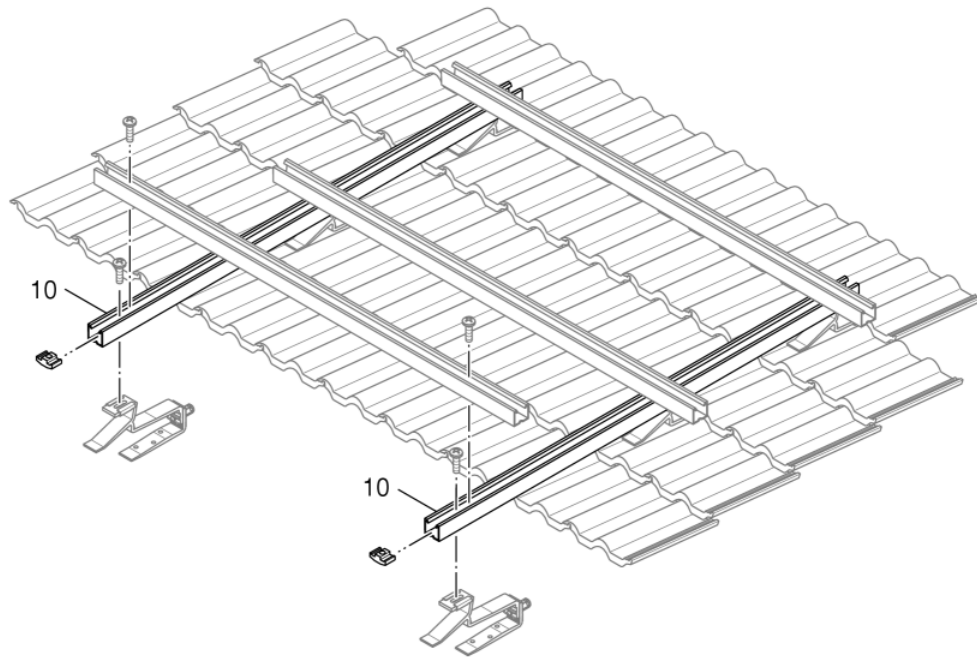

Flachdachmont senkrecht/waagrecht, Fassade waagrecht

67910059-00-Flachdachmontage senkrecht-waagrecht, Fassade waagrecht

Flachdachmont senkrecht/waagerecht, Fassade waagerecht

Pos. Nr.	Artikel-Nr	Artikelbezeichnung	Gewicht je Stück in kg
10	83077590	Zusatzstütze Flachdachständer senkr für SKN3.0 S und SKS 4.0 S	*
20	63045309	Beschwerungswanne für FD-Ständer	*
30	63045239	Profilschiene ÜD senkr	1,337
31	63045240	Profilschiene ÜD waager	2,518
40	63045244	Kollektorspanner doppelt	0,116
50	63045246	Kollektorspanner einfach	0,092
60	63045241	Steckverbinder Profilschiene kpl mit Gewindestiften	0,109
70	63045243	Abrutschsicherung	0,091
80	63046150	Halter für Sammelleitung kpl	0,105

Überdachmontage senkrecht/waagrecht

67910060-00-Überdachmontage senkrecht-waagrecht

Überdachmontage senkrecht/waagrecht

Pos. Nr.	Artikel-Nr	Artikelbezeichnung	Gewicht je Stück in kg
10	63045246	Kollektorspanner einfach	0,092
20	63045239	Profilschiene ÜD senkr	1,337
21	63045240	Profilschiene ÜD waager	2,518
30	63045243	Abrutschsicherung	0,091
40	63045241	Steckverbinder Profilschiene kpl mit Gewindestiften	0,109
50	63045244	Kollektorspanner doppelt	0,116
60	63045233	Dachhaken einstellbar kpl	0,657
		Lieferbares Einzelteil:	
70	63045237	Schiebemutter Dachhaken M8	0,027
80	x	Linsenkopfschraube M8x25 m. Innensechskant	