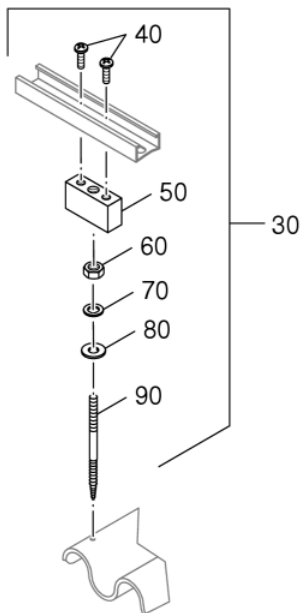

Flachdachmont senkrecht/waagrecht, Fassade waagrecht

67910059-00-Flachdachmontage senkrecht-waagrecht, Fassade waagrecht

Flachdachmont senkrecht/waagerecht, Fassade waagerecht

Pos. Nr.	Artikel-Nr	Artikelbezeichnung	Gewicht je Stück in kg
10	83077590	Zusatzstütze Flachdachständer senkr für SKN3.0 S und SKS 4.0 S	*
20	63045309	Beschwerungswanne für FD-Ständer	*
30	63045239	Profilschiene ÜD senkr	1,337
31	63045240	Profilschiene ÜD waager	2,518
40	63045244	Kollektorspanner doppelt	0,116
50	63045246	Kollektorspanner einfach	0,092
60	63045241	Steckverbinder Profilschiene kpl mit Gewindestiften	0,109
70	63045243	Abrutschsicherung	0,091
80	63046150	Halter für Sammelleitung kpl	0,105

Überdachmontage senkrecht/waagrecht

67910060-00-Überdachmontage senkrecht-waagrecht

Überdachmontage senkrecht/waagrecht

Pos. Nr.	Artikel-Nr	Artikelbezeichnung	Gewicht je Stück in kg
10	63045246	Kollektorspanner einfach	0,092
20	63045239	Profilschiene ÜD senkr	1,337
21	63045240	Profilschiene ÜD waager	2,518
30	63045243	Abrutschsicherung	0,091
40	63045241	Steckverbinder Profilschiene kpl mit Gewindestiften	0,109
50	63045244	Kollektorspanner doppelt	0,116
60	63045233	Dachhaken einstellbar kpl	0,657
		Lieferbares Einzelteil:	
70	63045237	Schiebemutter Dachhaken M8	0,027
80	x	Linsenkopfschraube M8x25 m. Innensechskant	