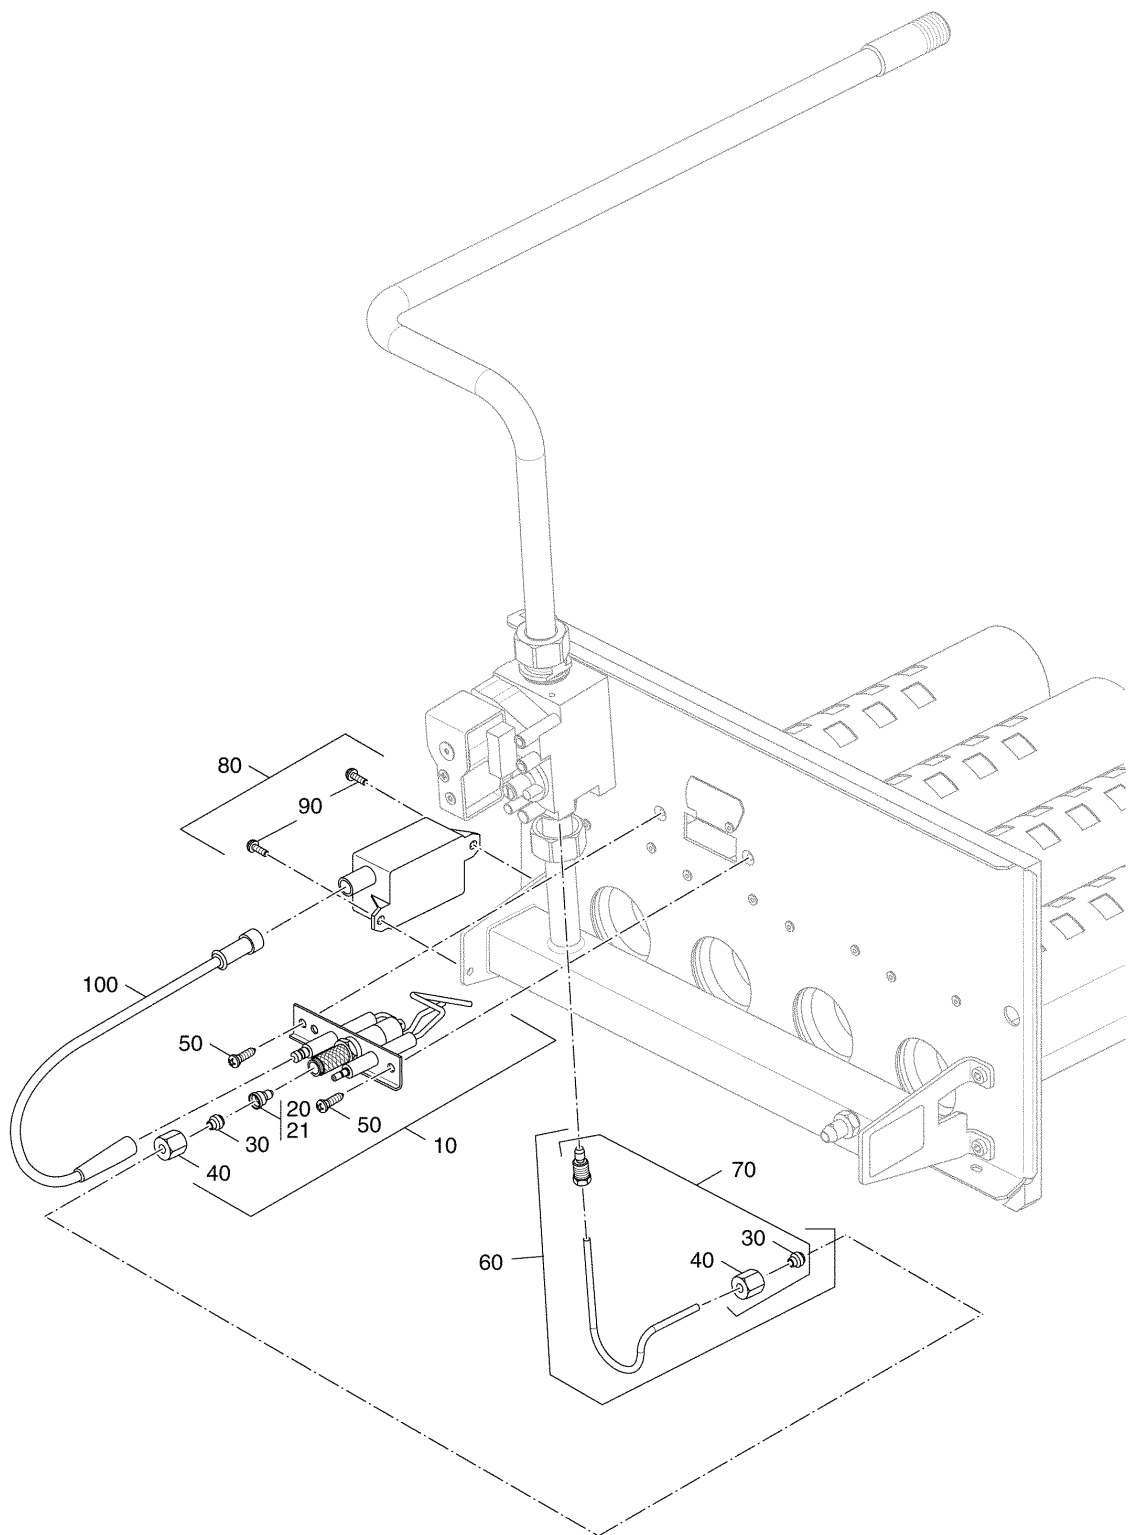

Zündbrenner, Zündgasleitung AE144X

1023131-00-Zündbrenner, Zündgasleitung AE144

Zündbrenner, Zündgasleitung AE144X

Pos. Nr.	Artikel-Nr.	Artikelbezeichnung	Gewicht je Stück in kg
10	63008957	Zündbrenner Service-Set AE144/244/AE134M	0,195
		lieferbare Einzelteile	
20	63011062	Zündbrennerdüse Nr.5 Erdgas MF	0,005
21	5802365	Zündbrennerdüse Nr.3 Flüssiggas	0,010
30	5176528	Schneidring D4mm	0,002
40	5176494	Überwurfmutter D4mm	0,003
50	63010217	Schraube DIN7500 CE M5x12 KombiTorx Set a. 15 Stück	0,049
60	63032801	Zündgasleitung AE144X Sit kompl. mit Verschraubungen	*
		Lieferbares Einzelteil	
70	63027953	Set Zündgasverschraubung SIT D4 kpl.	0,100
80	63032802	Taktzündeinrichtung E3713/5 S03 kompl.	*
		Lieferbares Einzelteil	
90	63028938	Schraube DIN7500 CE M5x8 Torx Set a. 15 Stück	0,049
100	63009561	Zündkabel AE/AEM	0,056