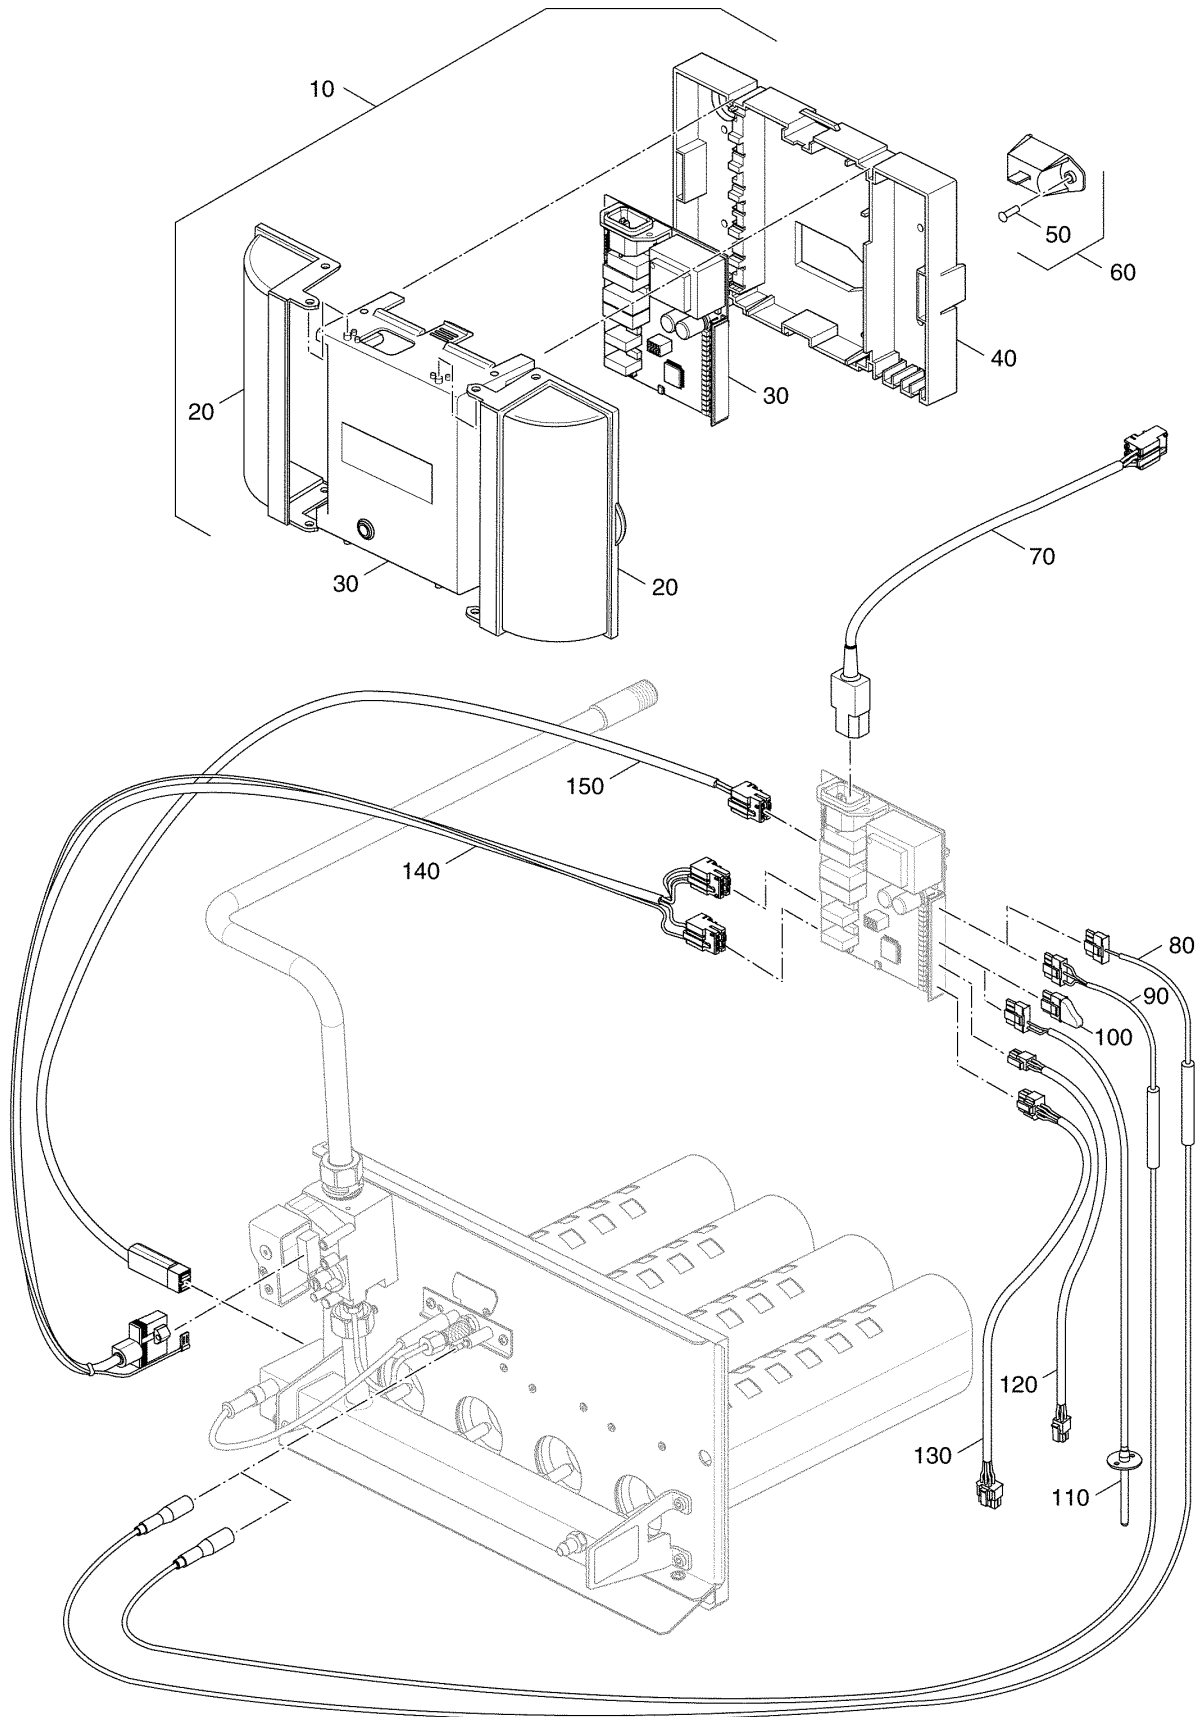

Safe mit Anschlussleitungen AE144X

1023450-00-Safe 40 für AE144

Safe mit Anschlussleitungen AE144X

Pos. Nr.	Artikel-Nr.	Artikelbezeichnung	Gewicht je Stück in kg
lieferbare Einzelteile			
20	63023925	Gehäuse Klemmenabdeckung SAFe	0,058
30	63039935	SAFe20 V1	*
40	63023930	Gehäuse Unterteil SAFe	0,187
50	x	Niet	
60	63034205	Modul BIM20 V25 G144 Nur für Service-Techniker	0,500
70	63034180	Netzleitung Kaltgerätestecker Gx44	0,068
80	63034187	Leitung Ionisation Erdgas Gx44	0,015
90	63034188	Leitung Ionisation Flüssiggas Gx44	0,025
100	63034192	Abgasaustrittsicherung m.Festwiderst.10K	0,001
110	63036141	Abgassicherung	0,001
120	63034189	Verbindungsleitg. Kesselfühler SAFe Gx44	0,016
130	63034190	Datenleitung SAFe MC10	0,026
140	63034183	Verbindungsleitung Gasventil SIT 840	0,051
150	63034185	Verbindungsleitung Zünd230V G144/244 0G	0,057