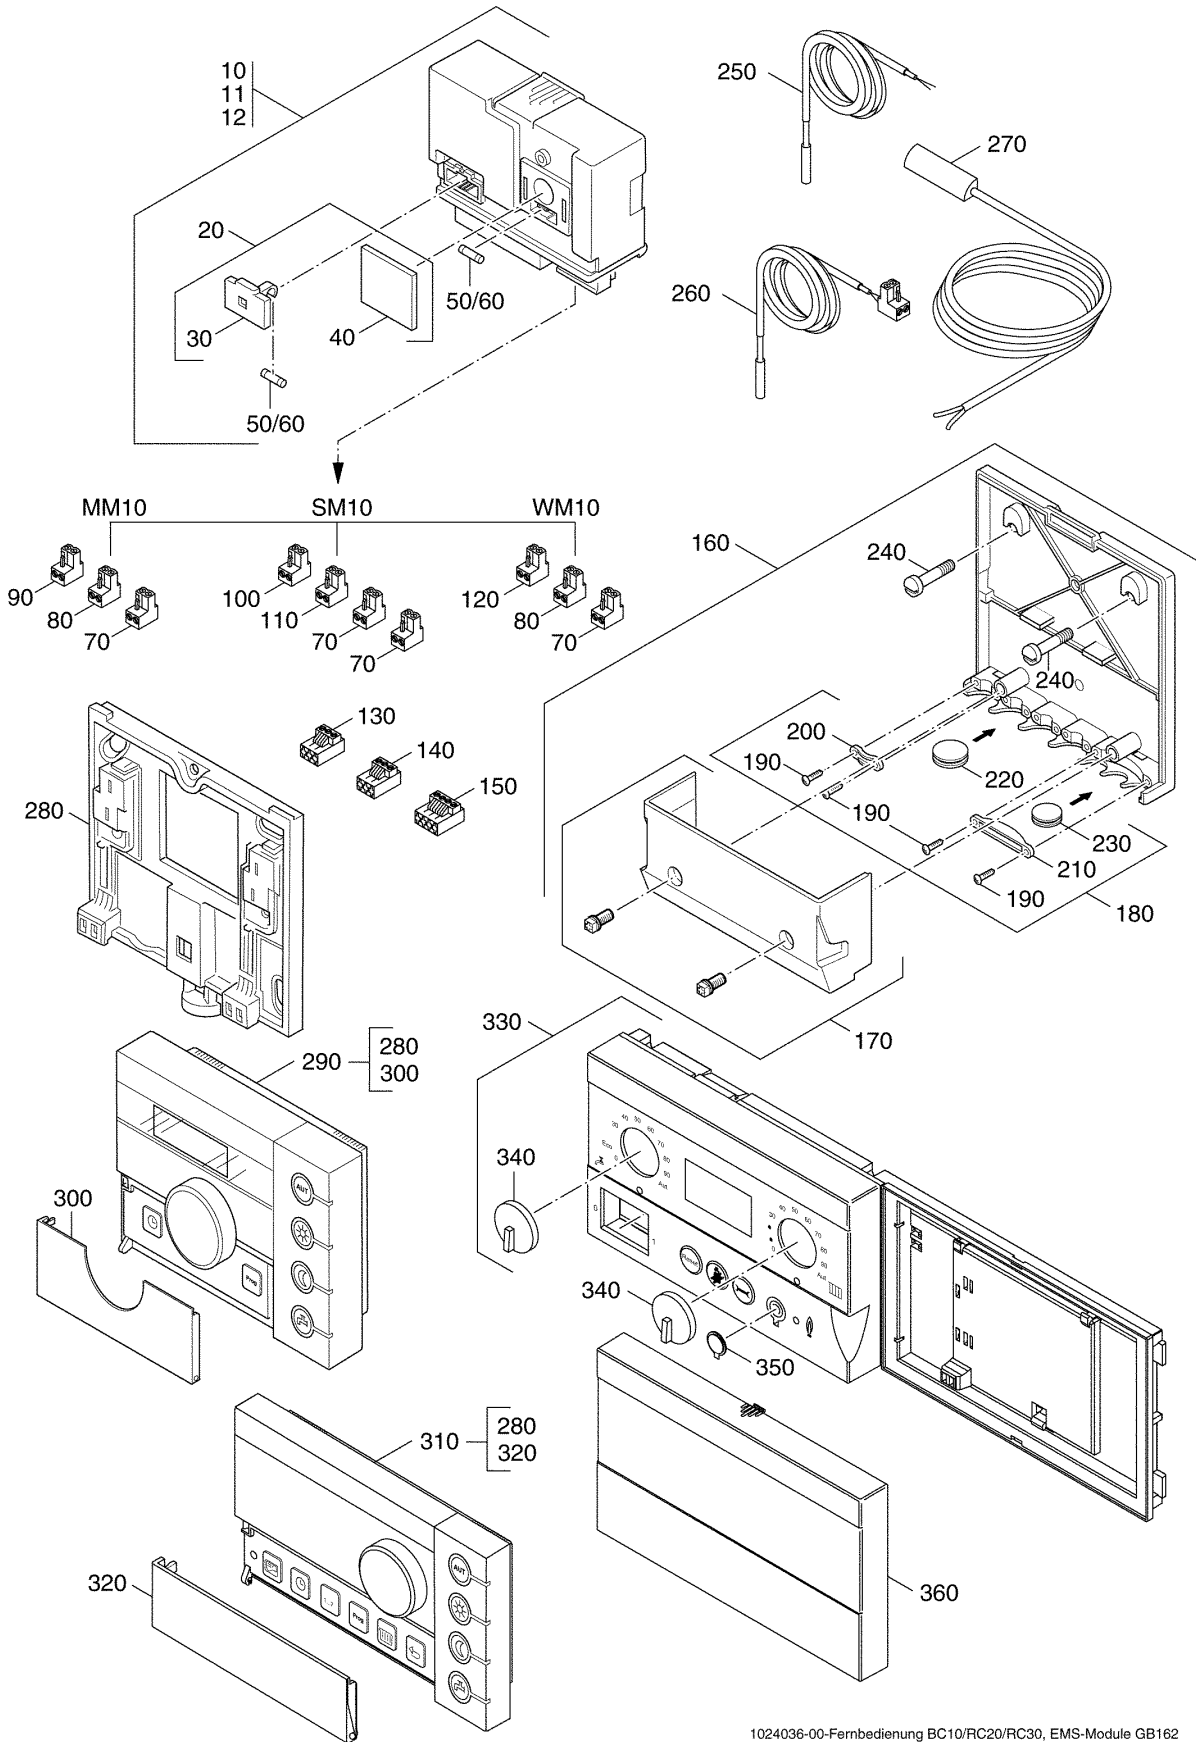

1024036-00-Fernbedienung BC10/RC20/RC30, EMS-Module GB162

EMS-Module GB162

Pos. Nr.	Artikel-Nr.	Artikelbezeichnung	Gewicht je Stück in kg
		Besteht aus:	
260	(x)	Speicherfühler RD 6,0 10k 3000lg mit Anschlussklemmen	
270	63006631	Speicherfühler RD9,7 3100mm 10k	0,090
280	63017157	Wandhalter RCxxx	0,167
290	67903405	Buderus Raumcontroller RC 20	0,496
		lieferbare Einzelteile	
280	63017157	Wandhalter RCxxx	0,167
300	63017666	Gehäuse Deckel RC20 RAL9016	0,007
310	63024067	Buderus Bedieneinheit RC30	0,650
		lieferbare Einzelteile	
280	63017157	Wandhalter RCxxx	0,167
320	63017665	Gehäuse Deckel RC30 RAL9016	0,133
330	63029349	Basiscontroller BC10 m Schraube	0,420
		lieferbare Einzelteile	
340	63017664	Bedienknopf BC10	0,004
350	63026219	Abdeckung Klinckenstecker 3,5 bedr	0,001
360	63017663	Blindabdeckung BC10	0,166