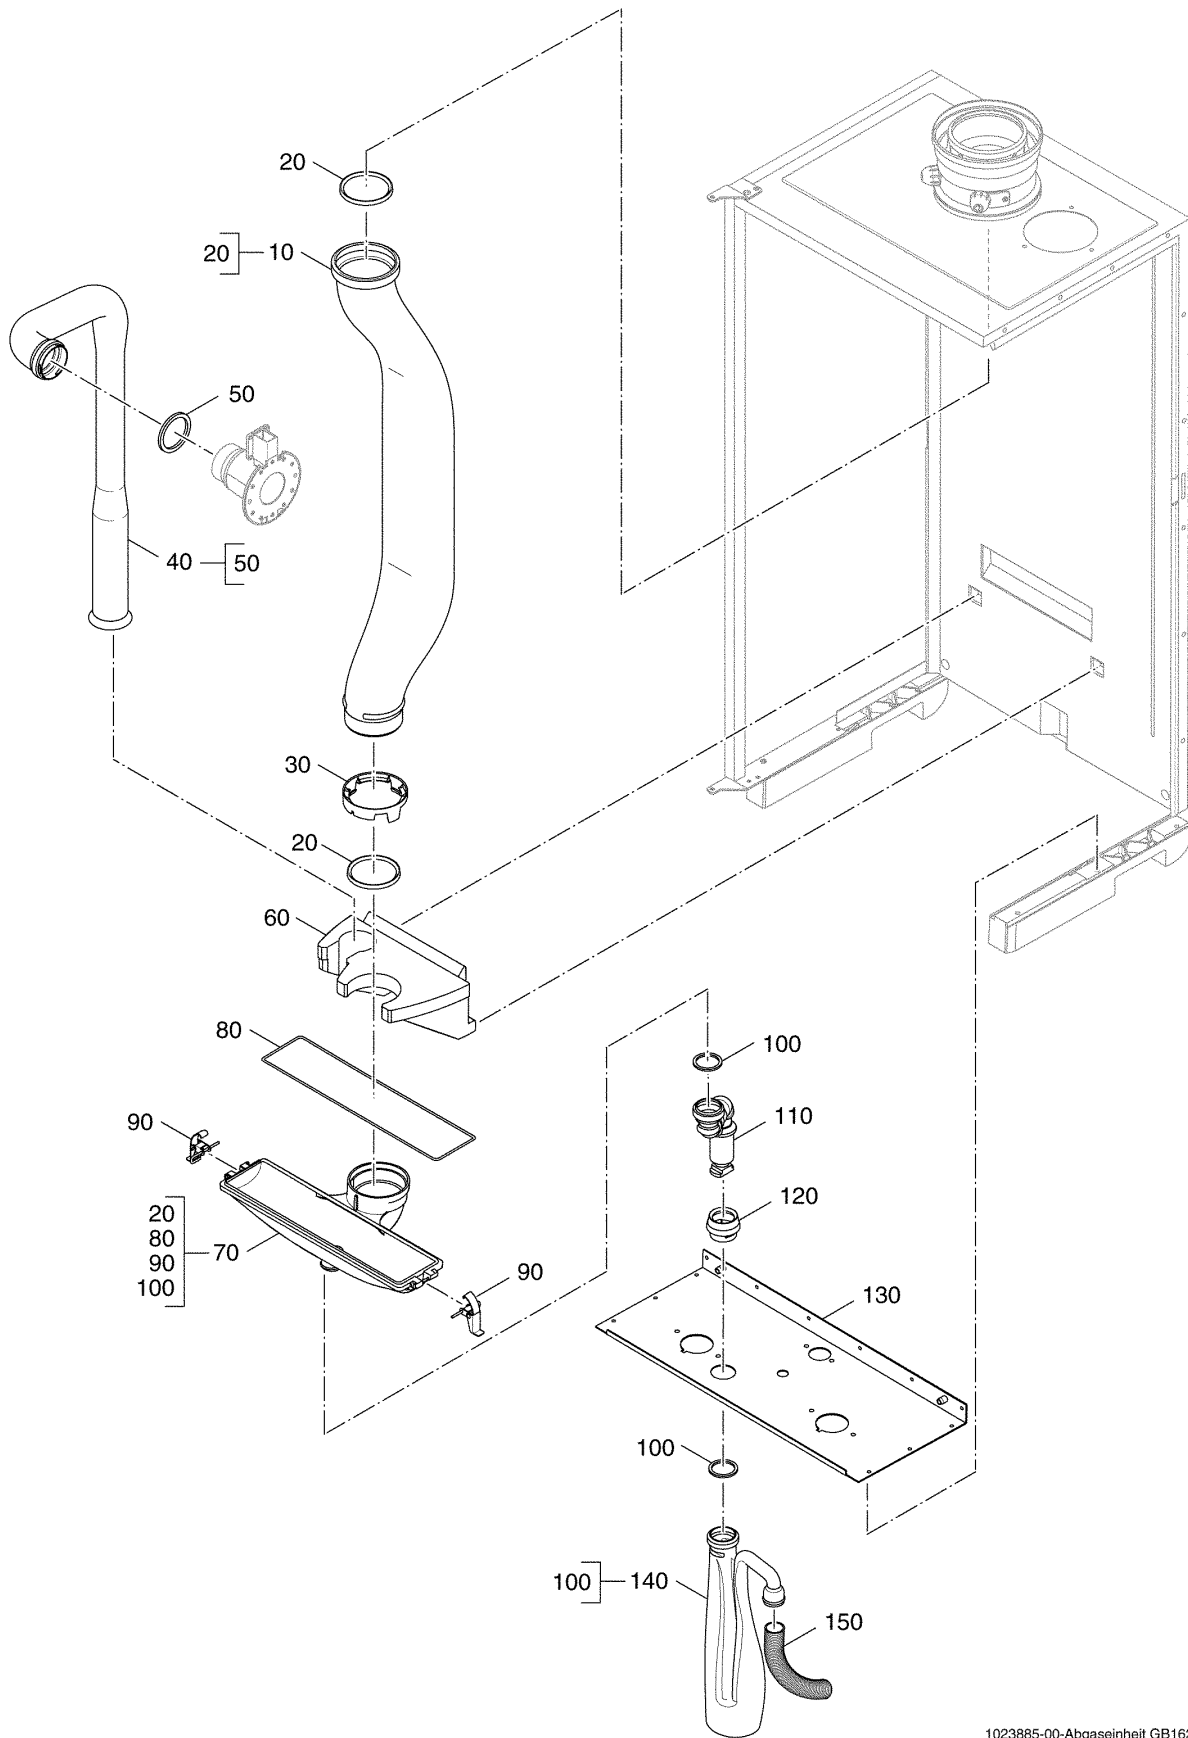

Abgaseinheit GB162

1023885-00-Abgaseinheit GB162

Abgaseinheit GB162

Pos. Nr.	Artikel-Nr.	Artikelbezeichnung	Gewicht je Stück in kg
10	7101404	Abgasrohr GB162 Lieferbares Einzelteil	0,602
20	7101400	Lippendichtung DN80 f GB162	0,006
30	7101402	Abdichtring Kondensatablaufrohr GB162	0,015
40	7101462	Gebläseansaugrohr GB162 Lieferbares Einzelteil	0,450
50	7099686	Dichtung D60	0,010
60	7101398	Halter f Abgassammler GB162	0,167
70	7101396	Kondenswassersammler GB162 kpl lieferbare Einzelteile	1,419
20	7101400	Lippendichtung DN80 f GB162	0,006
80	7101432	Dichtung Kondenswassersammler GB162	0,016
90	7101452	Schnellverschluß 2Stück GB162	0,072
100	7100742	Dichtring, Set a 5 Stück	0,020
110	7101410	Kondensatablaufrohr Siphon GB162	*
120	7099002	Rohrdurchführung/Kabeldurchführung Set	0,121
130	x	Bodenplatte	
140	7101406	Siphon GB162 Lieferbares Einzelteil	*
100	7100742	Dichtring, Set a 5 Stück	0,020
150	7101535	Kondensatablaufschlauch 19x24x627mm lg.	0,200