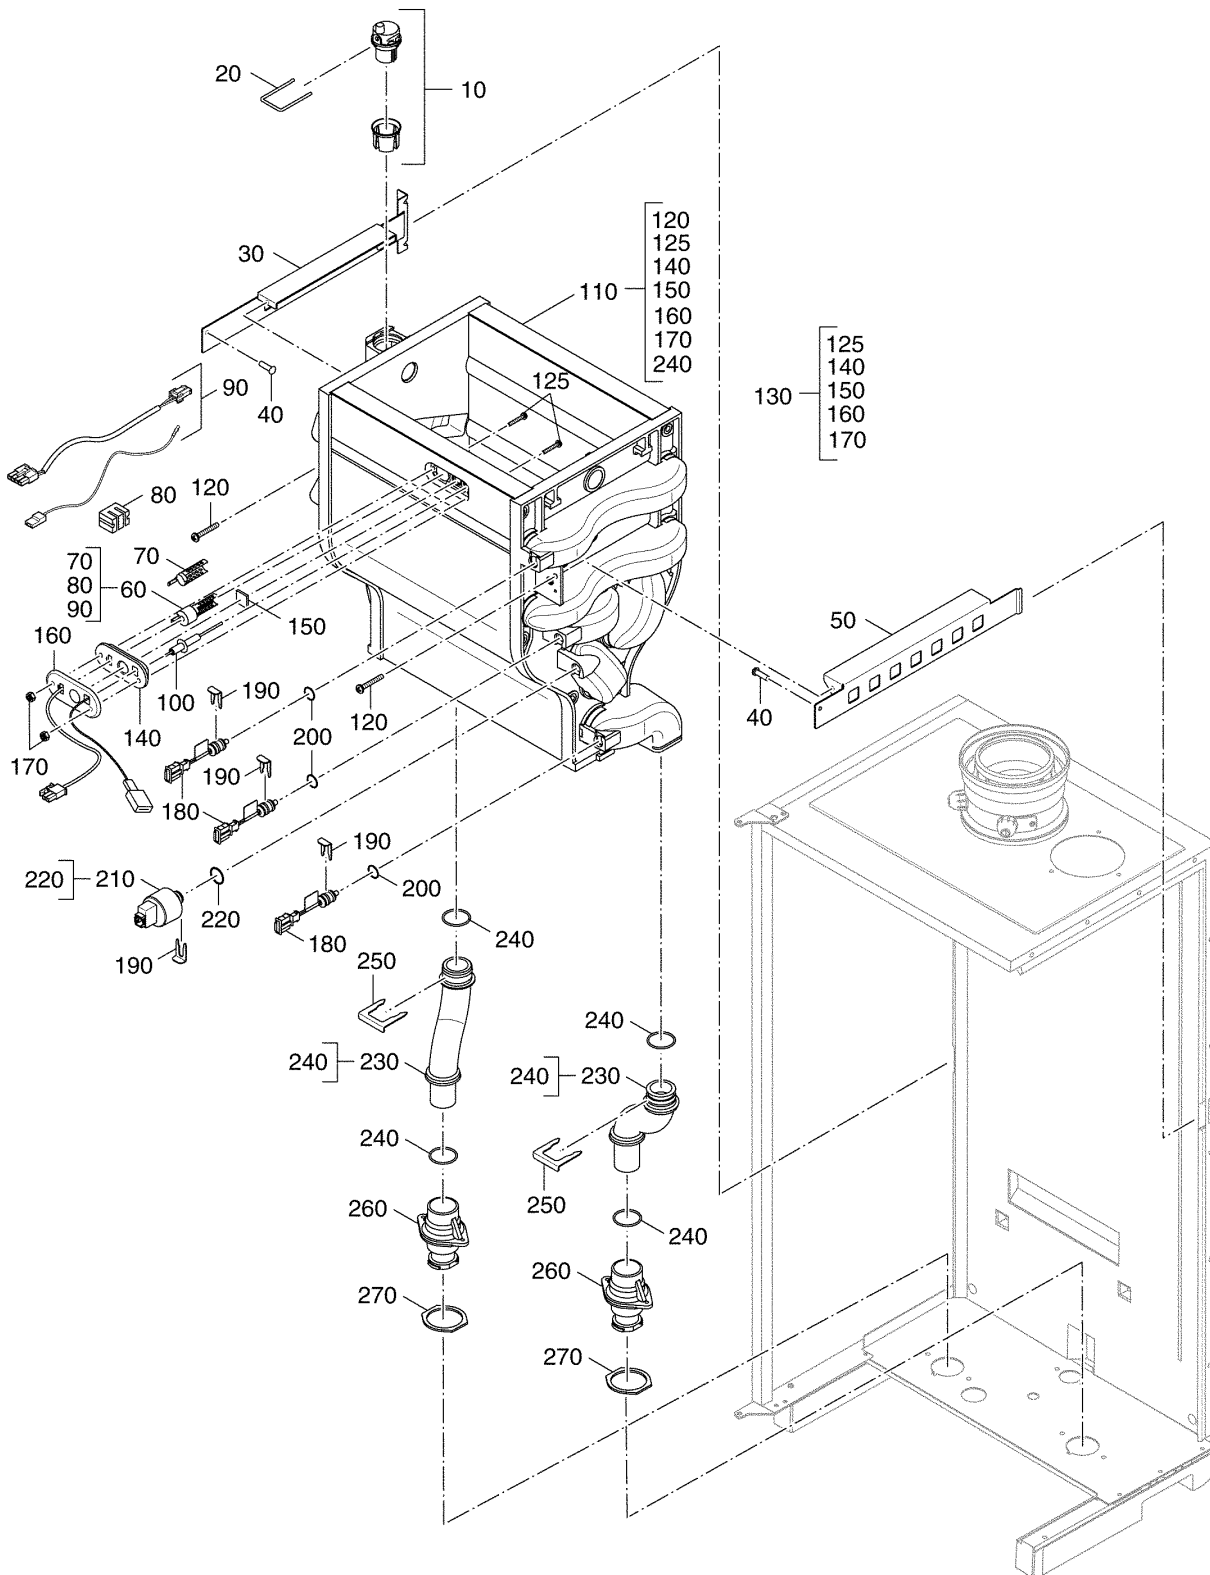

Wärmetauscher GB162

1023886-00-Wärmetauscher GB162

Wärmetauscher GB162

Pos. Nr.	Artikel-Nr.	Artikelbezeichnung	Gewicht je Stück in kg
10	7101428	Automatischerentlüfter GB162	0,071
20	7101430	Klammer (220.054A)	0,009
30	7101388	Halter Wärmetauscher links GB162	0,734
40	x	Niet	
50	7101390	Halter Wärmetauscher rechts GB162	0,820
40	x	Niet	
60	7099006	Glühzünder kompl.inkl. Adapter	0,098
		lieferbare Einzelteile	
70	7100229	Schirm für Glühzünder	0,045
80	7099217	Kabeldurchführung f. Glühzünder	0,098
90	7099484	Adapter Anschlusskabel Glühzünder	0,031
100	7100238	Ionisationselektrode	0,022
110	7101426	Wärmetauscher GB162 80-100kW	*
		lieferbare Einzelteile	
120	x	Schraube 6,3x19	
125	x	Schraube M5x45	
140	7101442	Dichtung Schauglas 2Stück GB162	*
150	7101440	Schauglas GB162	0,005
160	x	Abdeckung	
170	7099064	Mutter M5 verzahnt selbsthaltend	*
240	7101488	O-Ring 36,09x3,53	0,015
130	7101441	Schaulochfenster kpl GB162	*
		lieferbare Einzelteile	
125	x	Schraube M5x45	
140	7101442	Dichtung Schauglas 2Stück GB162	*
150	7101440	Schauglas GB162	0,005
160	x	Abdeckung	
170	7099064	Mutter M5 verzahnt selbsthaltend	*
180	7101532	Fühler NTC kpl (611 248A)	0,025
		Lieferbares Einzelteil