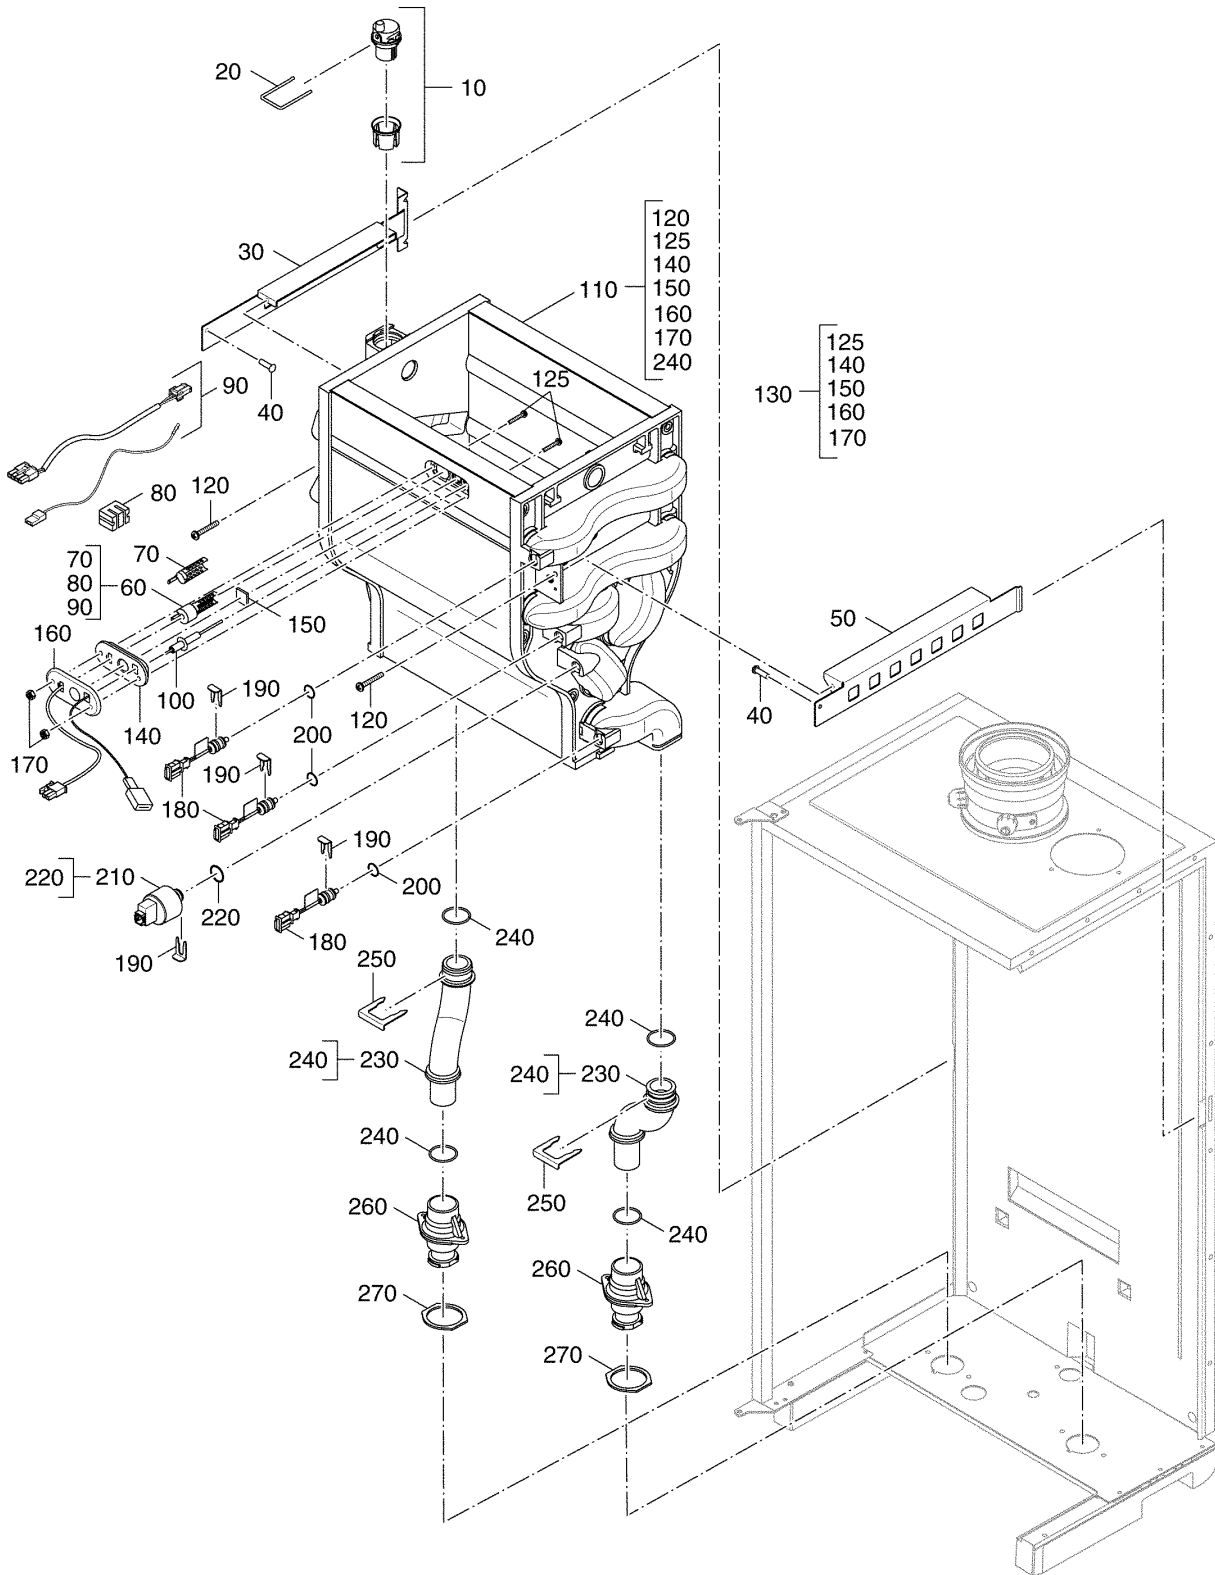

Wärmetauscher GB162

1023886-00-Wärmetauscher GB162

Wärmetauscher GB162

Pos. Nr.	Artikel-Nr.	Artikelbezeichnung	Gewicht je Stück in kg
200	7101534	O-Ring 9,19x2,62 Set 10 St	*
190	7101370	Klammer 220.038A	0,005
210	7101436	Drucksensor Huba Type 505.99023	0,059
		Lieferbares Einzelteil	
220	7099069	O-Ring 14x1,78 EPDM 5Stück	0,002
190	7101370	Klammer 220.038A	0,005
230	7101438	Vor/Rücklaufrohr GB162	0,085
		Lieferbares Einzelteil	
240	7101488	O-Ring 36,09x3,53	0,015
250	7101456	Klammer (220.040A) GB162	0,035
260	x	Anschlußstück Vor/Rücklauf	
270	x	Dichtung