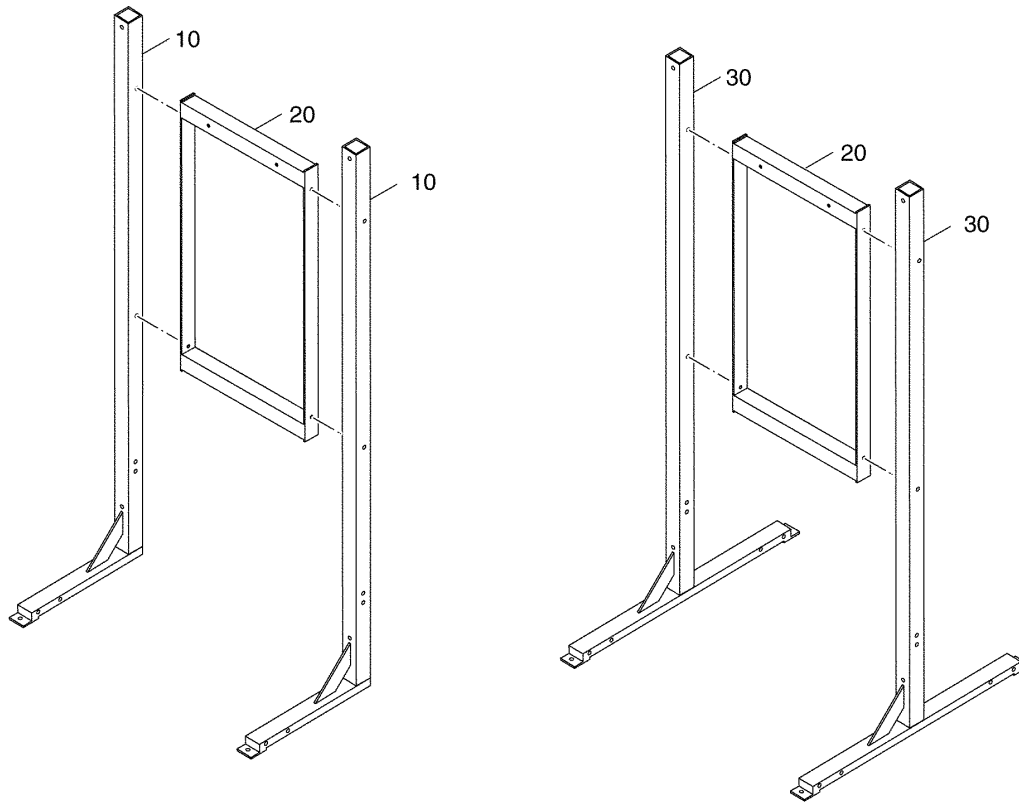

Kaskade-Unit Geräteträger/Wärmeschutz

1024133-00-Kaskade-Unit Geräteträger GB162

Kaskade-Unit Geräteträger/Wärmeschutz

Pos. Nr.	Artikel-Nr.	Artikelbezeichnung	Gewicht je Stück in kg
10	7101536	Geräteträger L-Form	*
20	7101540	Geräteträger-Rahmen	*
30	7101538	Geräteträger T-Form	*
40	7101526	Wärmeschutz Hydraulische Weiche 2 1/2"	*
41	7101528	Wärmeschutz Hydraulische Weiche 3"	*
50	7101530	Wärmeschutz Kaskadeunit	*