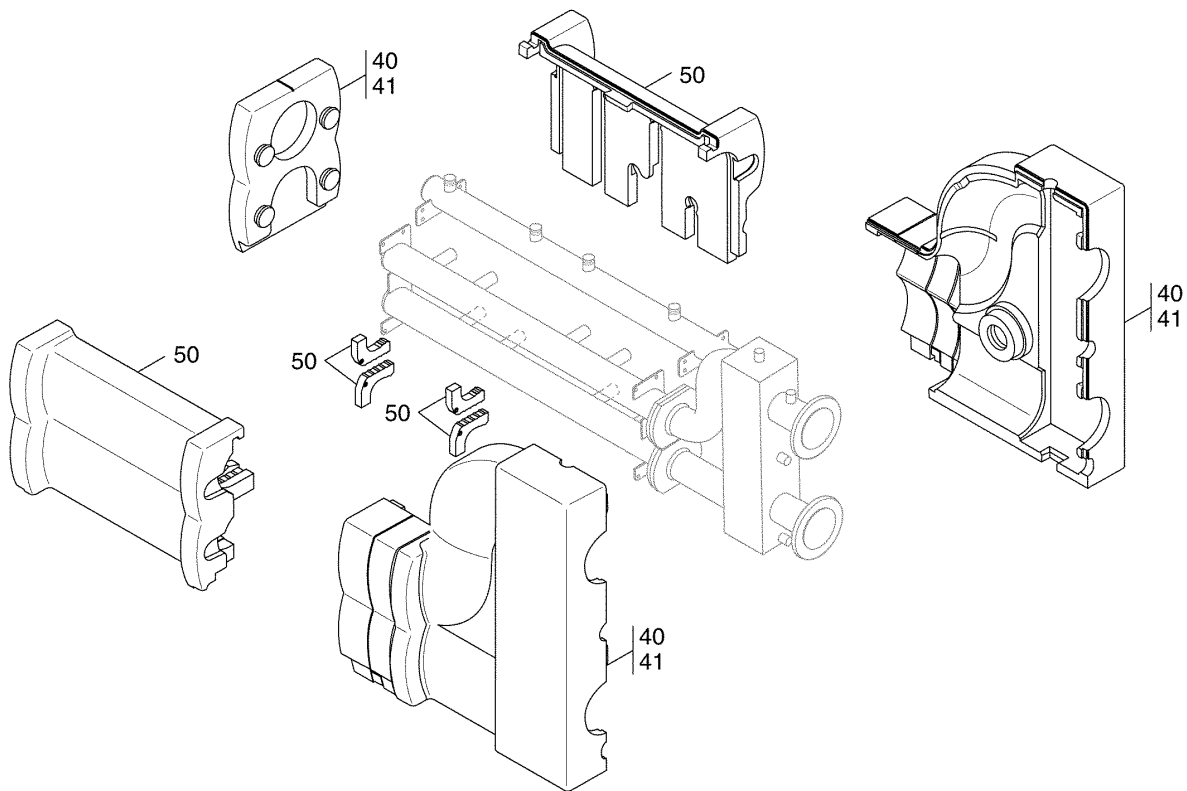

Kaskade-Unit Geräteträger/Wärmeschutz

1024133-00-Kaskade-Unit Geräteträger GB162

Kaskade-Unit Geräteträger/Wärmeschutz

Pos. Nr.	Artikel-Nr.	Artikelbezeichnung	Gewicht je Stück in kg
10	7101536	Geräteträger L-Form	*
20	7101540	Geräteträger-Rahmen	*
30	7101538	Geräteträger T-Form	*
40	7101526	Wärmeschutz Hydraulische Weiche 2 1/2"	*
41	7101528	Wärmeschutz Hydraulische Weiche 3"	*
50	7101530	Wärmeschutz Kaskadeunit	*