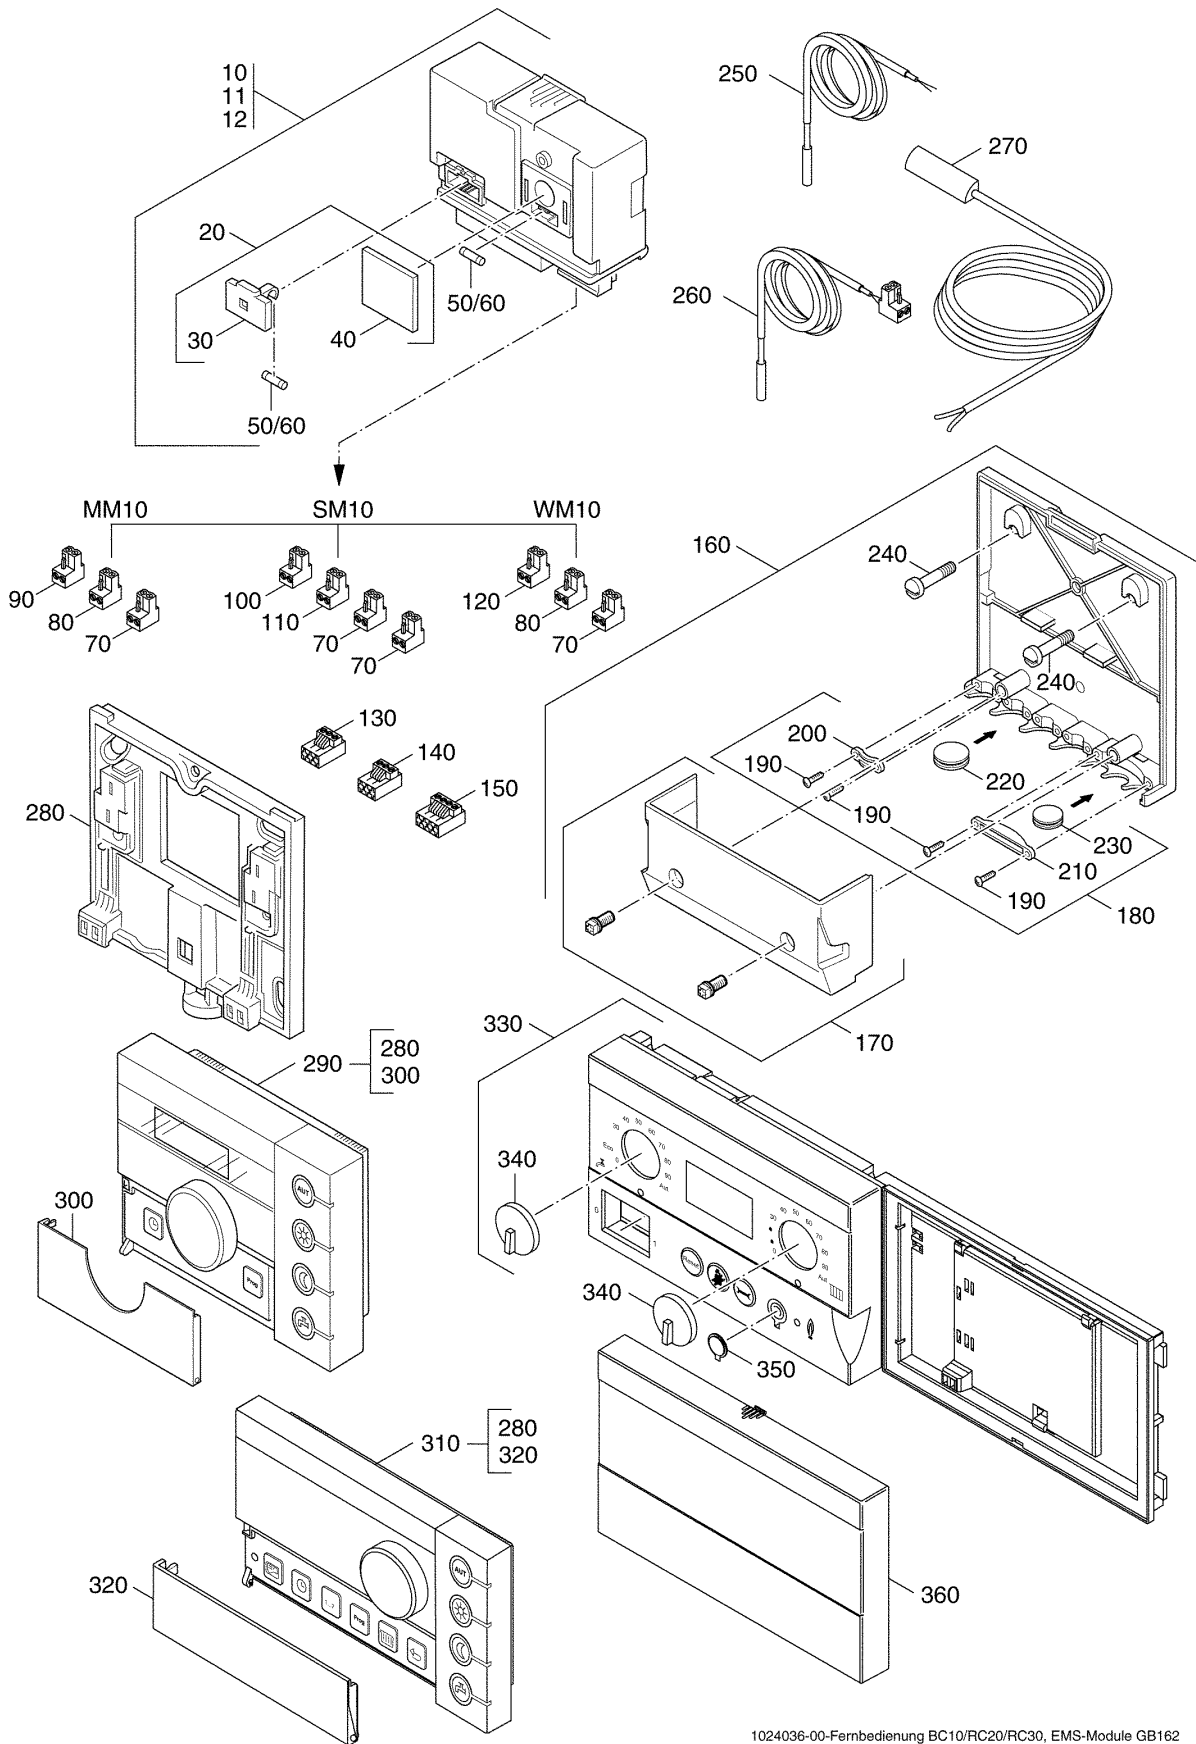

1024036-00-Fernbedienung BC10/RC20/RC30, EMS-Module GB162

EMS-Module GB162

Pos. Nr.	Artikel-Nr.	Artikelbezeichnung	Gewicht je Stück in kg
10	63017668	Modul MM10 S00 Mischer EMS	0,372
11	63017669	Modul SM10 S02 Solar EMS	0,200
12	63017670	Modul WM10 S00 Weiche EMS	0,200
20	63017667	Gehäuse-Kleinteile EMS-Module (blau)	0,005
		Besteht aus:	
30	(x)	Steckhilfe für Sicherungseinsatz	
40	(x)	Gehäuse Modul1 Abdeckung	
50	63017673	Sicherungseinsatz IEC127-2/3 T2,5 10St.	0,001
60	63017674	Sicherungseinsatz IEC127-2/3 T5,0 10St.	0,001
		Anschlussklemmen Modul MM10/SM10/WM10	
70	63016956	Anschlusskl steckb 2-pol weiß EMS	0,004
80	63016966	Anschlusskl steckb 2-pol orange EMS	0,004
90	63016967	Anschlusskl steckb 2-pol signalbraun EMS	0,004
100	63016968	Anschlusskl steckb 2-pol grau EMS	0,004
110	63016969	Anschlusskl steckb 2-pol ginstergelb EMS	0,004
120	63016973	Anschlusskl steckb 2-pol maigrün EMS	0,003
130	7079200	Anschlusskl steckb 3-pol weiss	0,015
140	7079210	Anschlusskl steckb 3-pol braun	0,006
150	7079216	Anschlusskl steckb 4-pol braun	0,020
160	63016994	Wandmontageset Modul-EMS/Easycom blau	0,030
170	63017671	Gehäuse Verschlussklappe EMS/Easycom	0,050
180	63017672	Montagekleinteile EMS/Easycom	0,005
		Besteht aus:	
190	(x)	Schraube Ejot WN1411 25x14 A3K 10 Stück	
200	(x)	Kabelschelle 5/14/3-PA/SW 4 Stück	
210	(x)	Kabelschelle 5/36/3-PA/SW 1 Stück	
220	(x)	Durchführungstülle Membran 11/19/1,5 PVC P 4 Stück	
230	(x)	Durchführungstülle Membran 6,4/12;7 1,5 PVC P 3 Stück	
240	(x)	Spanplattenschraube 4x45 Halbrundk. 2 Stück	
250	63006625	Kollektorfühler RD 6,0 20k 2500lang	0,082
	63012831	Speicheranschluss-Set AS1,6 Beipack ohne Abbildung	0,121