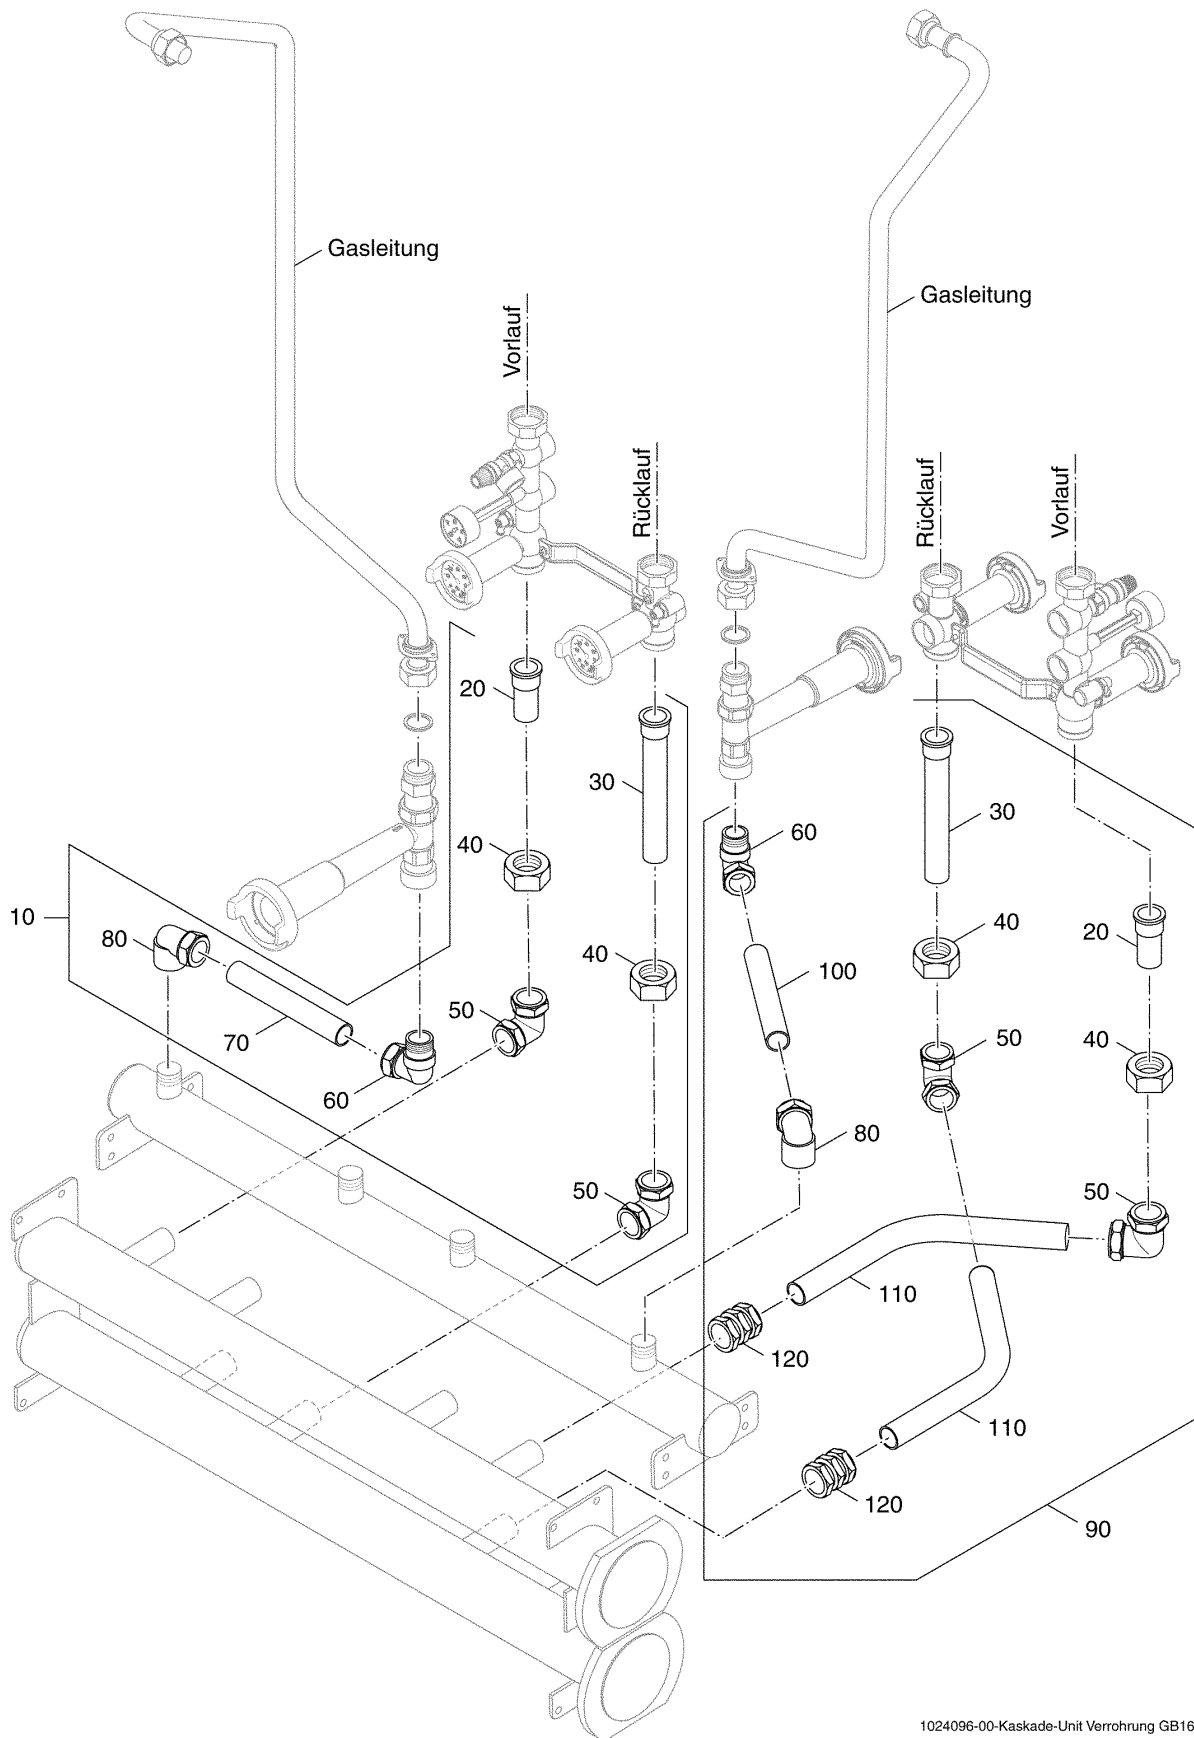

Kaskade-Unit Verrohrung GB162

1024096-00-Kaskade-Unit Verrohrung GB162

Kaskade-Unit Verrohrung GB162

Pos. Nr.	Artikel-Nr.	Artikelbezeichnung	Gewicht je Stück in kg
10	7101522	Kaskade-Anschluß-Set Gas/Wasser vorn	*
		Besteht aus:	
20	(x)	Rohr D35mm L108mm	
30	(x)	Rohr D35mm L263mm	
40	(x)	Mutter	
50	(x)	Winkelverschraubung	
60	(x)	Winkel D28mm 1" Außengewinde	
70	(x)	Gasrohr D28mm L132mm	
80	(x)	Winkel D28mm 1" Innengewinde	
90	7101524	Kaskade-Anschluß-Set Gas/Wasser hinten	*
		Besteht aus:	
20	(x)	Rohr D35mm L108mm	
30	(x)	Rohr D35mm L263mm	
40	(x)	Mutter	
50	(x)	Winkelverschraubung	
60	(x)	Winkel D28mm 1" Außengewinde	
80	(x)	Winkel D28mm 1" Innengewinde	
100	(x)	Gasrohr D28mm L176mm	
110	(x)	Rohr D1,5x35x 366mm lg	
120	(x)	Verschraubung gerade D35