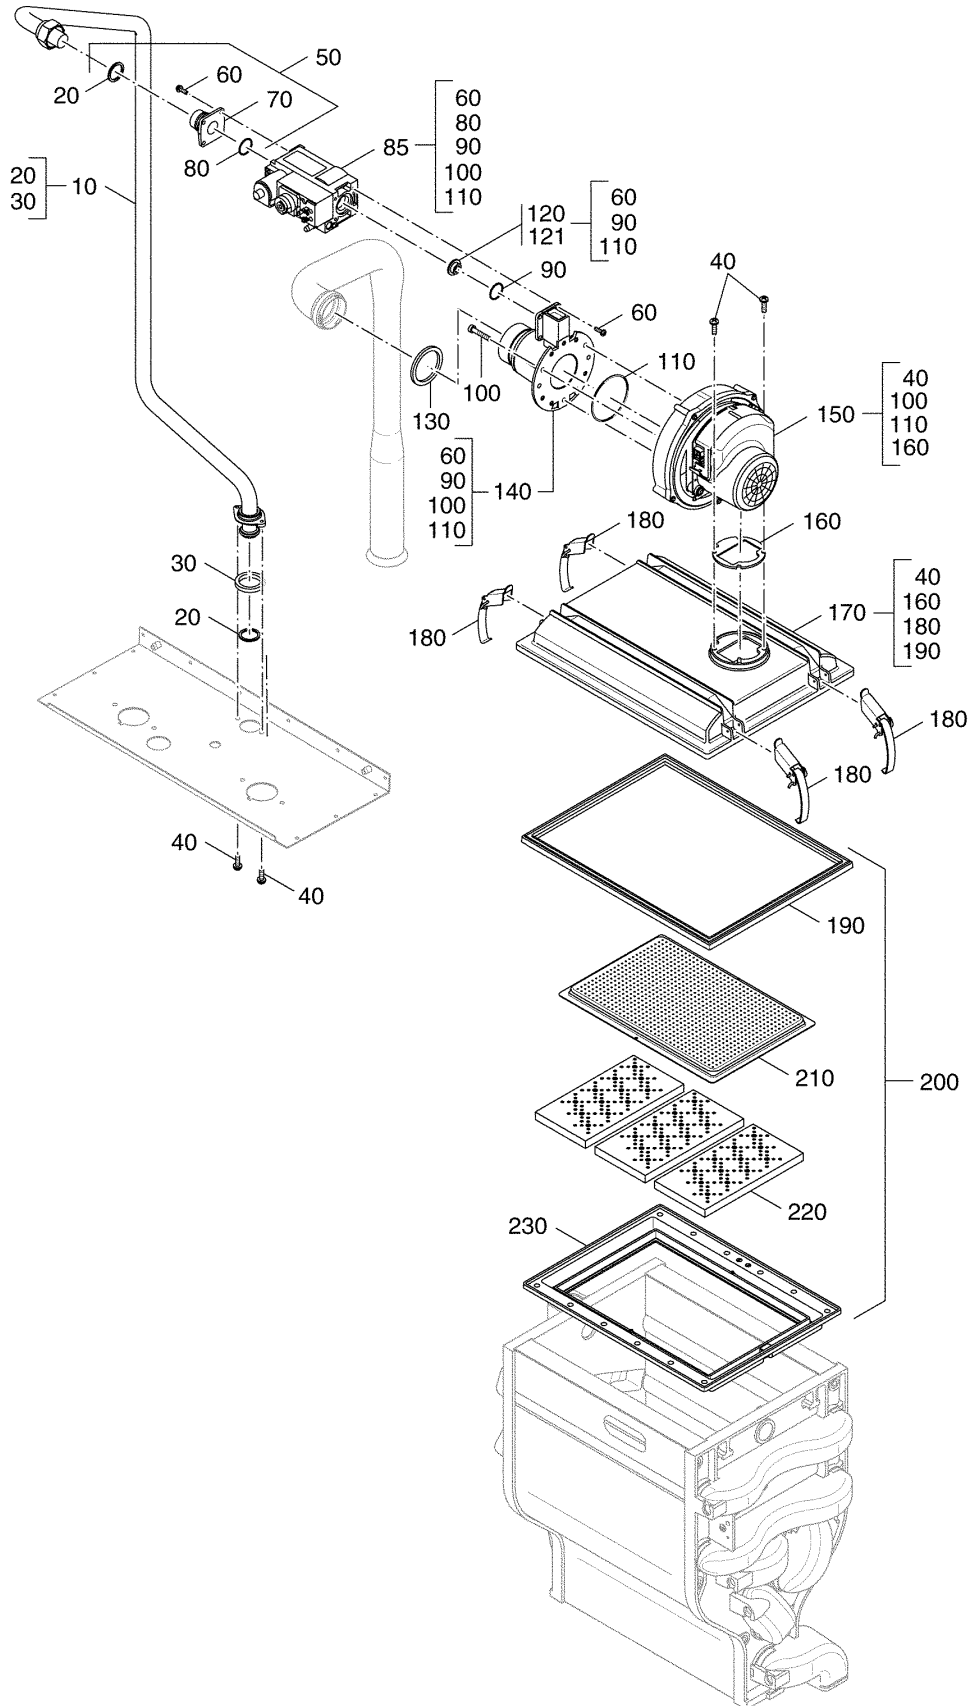

Gasarmatur/Gebläse/Brenner GB162

1023887-00-Gasarmatur/Gebläse/Brenner GB162

Gasarmatur/Gebälse/Brenner GB162

Pos. Nr.	Artikel-Nr.	Artikelbezeichnung	Gewicht je Stück in kg
10	7101466	Gasleitung GB162	*
		Besteht aus :	
20	7101482	Dichtung 28,8x23,4x2	*
30	7098962	Flachdichtung 4x21x30	0,200
40	7101484	Schraube M5x16 Torx	0,057
50	7101457	Flansch Gasarmatur GB162	*
		Besteht aus:	
20	7101482	Dichtung 28,8x23,4x2	*
60	7099650	Schraube M5x12 DIN7984 Set 10St.	0,050
70	(x)	Flansch	
80	7101449	Dichtung 33x24x3,5 10Stück GB162	*
85	7101458	Gasarmatur 80-100kW GB162	1,200
		Besteht aus:	
60	7099650	Schraube M5x12 DIN7984 Set 10St.	0,050
80	7101449	Dichtung 33x24x3,5 10Stück GB162	*
90	7101504	O-Ring 23,47x2,62 GB162	*
100	7101486	Schraube M6x16 Torx	0,062
110	7101416	O-Ring 70x3 2 Stück GB162	0,006
120	7101502	Gasdüse 8,4 G20 GB162	*
121	7101464	Gasdüse 9,4 G25 GB162	*
		lieferbare Einzelteile	
60	7099650	Schraube M5x12 DIN7984 Set 10St.	0,050
90	7101504	O-Ring 23,47x2,62 GB162	*
110	7101416	O-Ring 70x3 2 Stück GB162	0,006
130	7099686	Dichtung D60	0,010
140	7101460	Venturi GB162	0,779
		Besteht aus:	
60	7099650	Schraube M5x12 DIN7984 Set 10St.	0,050
90	7101504	O-Ring 23,47x2,62 GB162	*
110	7101416	O-Ring 70x3 2 Stück GB162	0,006
100	7101486	Schraube M6x16 Torx	0,062