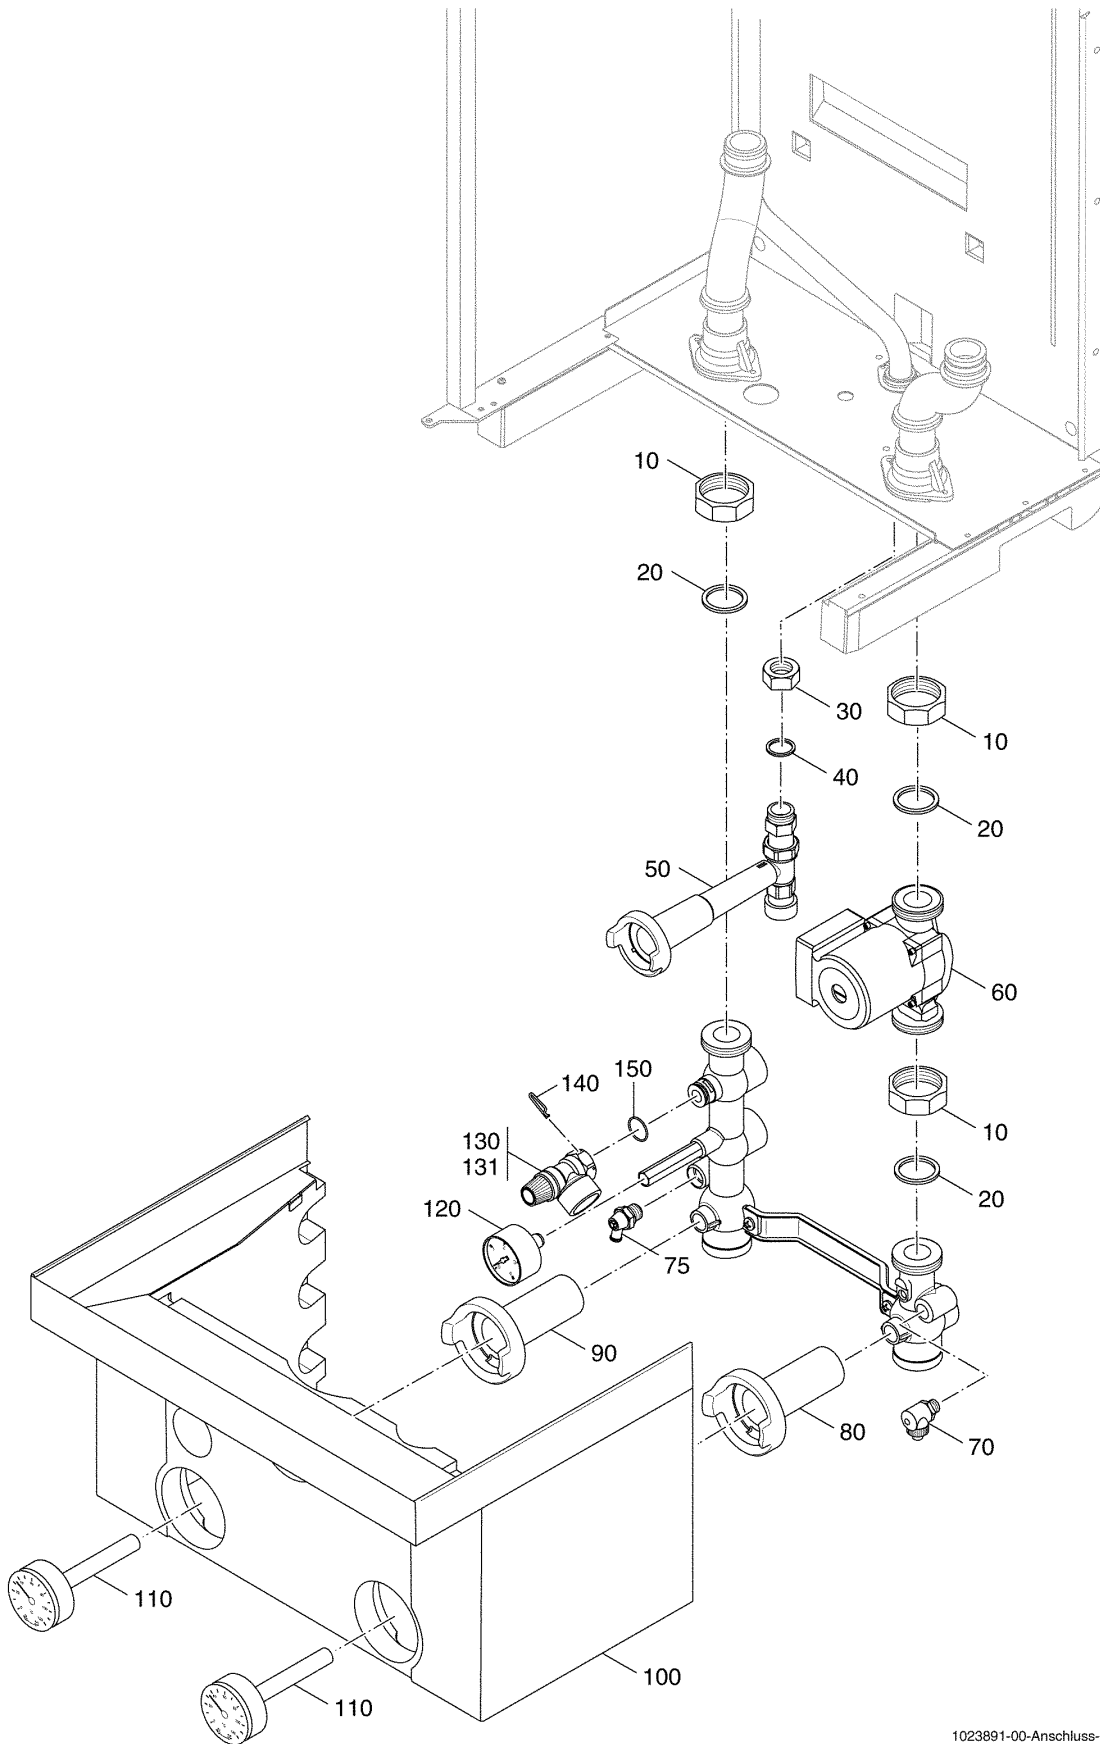

1023891-00-Anschluss-Set GB162

Anschluss-Set GB162

Pos. Nr.	Artikel-Nr.	Artikelbezeichnung	Gewicht je Stück in kg
10	7099224	Mutter für Wärmetauscher Set a 5 Stück	0,606
20	7098266	Dichtung Set a 10 Stück	0,300
30	7099416	Überwurfmutter	0,057
40	7101482	Dichtung 28,8x23,4x2	*
50	7101512	Gasanschlußhahn f. GB162 Kaskade	*
60	7101508	Pumpe UPER25-80 130 f.Kaskade	4,483
70	7101516	Füll u Entleerungshahn GB162	0,005
75	7098666	Entlüftungsventil	0,040
80	5594682	Griff rot für Kugelhahn	0,250
90	5594684	Griff blau für Kugelhahn	0,240
100	7101514	Verkleidung GB162	*
110	5594710	Thermometer D63 TI100xD9-120Grad C	0,140
120	7101506	Manometer D50xG1/4" f Kaskade	0,103
130	7099949	Sicherheitsventil 3,0 Bar steckbar	0,310
131	7095595	Sicherheitsventil 4bar (721.252A)	0,200
140	7099402	Federstecker Set 5 Stück (220.030A)	0,020
150	7099168	O-Ring 18,72 x2,62 Set a 10 Stück	0,006