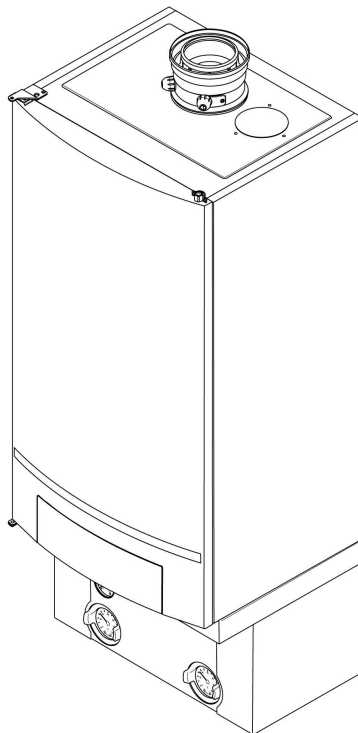

Ersatzteilkatalog

**Wandheizkessel
Logamax plus GB162**

Buderus