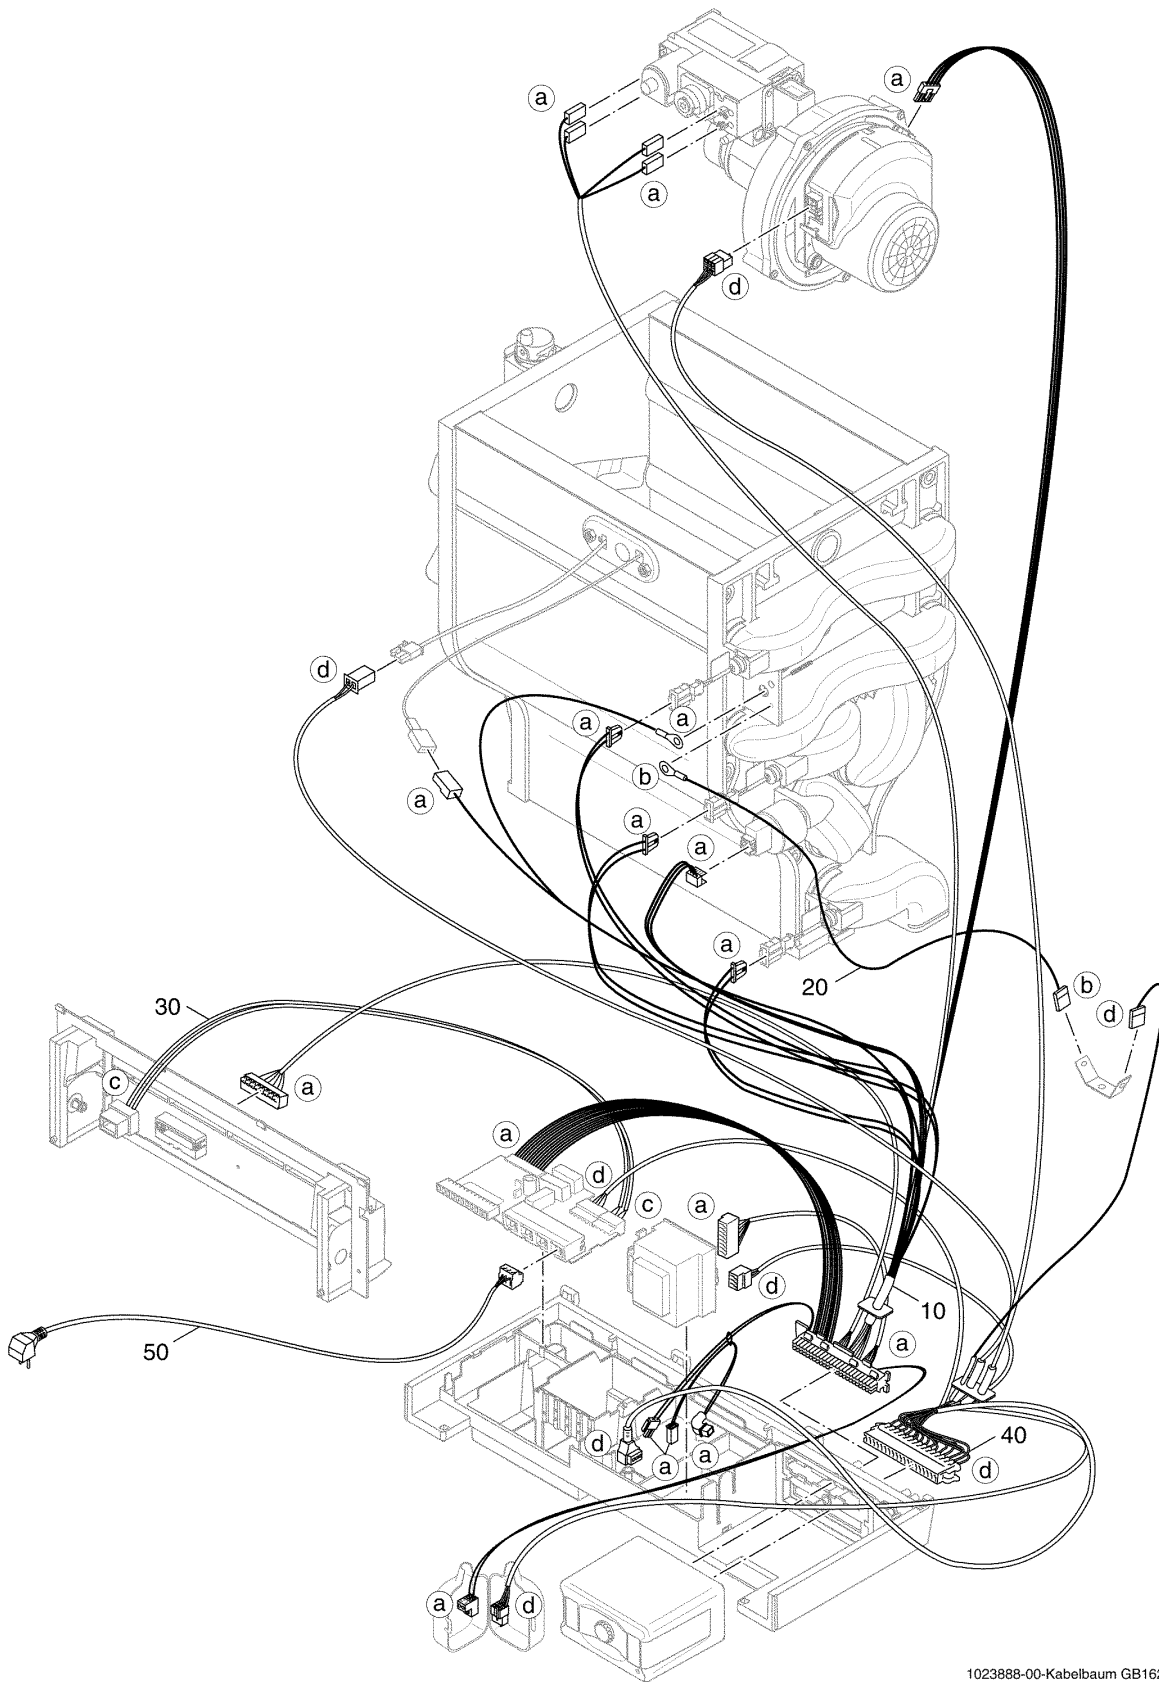

## Bedieneinheit UBA / BC10

Pos. Nr.	Artikel-Nr.	Artikelbezeichnung	Gewicht je Stück in kg
10	7101490	Bedienungsfrontplatte GB162	0,381
20	7099041	Schalter mit Wippe	0,006
30	63029349	Basiscontroller BC10 m Schraube Lieferbare Einzelteile siehe Fernbedienung BC10/RC20/RC30 EMS Module	0,420
40	7101480	Bedienfeld GB162	*
50	7101498	Abdeckung Bedienfeld GB162	1,600
70	7099042	Anschlussplatine GB142	0,220
80	63016966	Anschlusskl steckb 2-pol orange EMS	0,004
90	63016970	Anschlusskl steckb 2-pol blau EMS	0,003
100	63016973	Anschlusskl steckb 2-pol maigrün EMS	0,003
110	63016971	Anschlusskl steckb 2-pol grau EMS	0,003
120	63016972	Anschlusskl steckb 2-pol tomatenrot EMS	0,003
130	7079208	Anschlusskl steckb 3-pol grün	0,006
140	7079212	Anschlusskl steckb 3-pol grau	0,006
150	7079214	Anschlusskl steckb 3-pol violett	0,006
160	7079200	Anschlusskl steckb 3-pol weiss	0,015
170	7099408	Trafo mit Deckel	0,035
180	x	Aufnahmeplatte UBA/Anschlußplatine	
190	7099048	Kabelhalter mit Schrauben GB142	0,005
200	7099707	UBA 3 SW 2.7	0,527
210	7101468	BCM 1027 R4-2099B 80kW GB162 Einbau nur durch Service-Techniker	0,009
211	7101470	BCM 1026 R4-2099B 100kW GB162 Einbau nur durch Service-Techniker	0,009
220	7099473	Sicherungseinsatz 5AF/230V (Set A 10)	0,014
230	7099468	Schraubkappe für UBA 3.0	0,005
240	7101496	Schublade (EMS-Module) GB162	*
250	63020196	Anschlussleitung EMS 3x0,75 230V xxx kpl	0,024
260	63020197	Anschlussleitung EMS 2x0,5 Bus xxx kpl	0,012
		EMS-Module siehe Baugruppe Fernbedienung EMS Module	