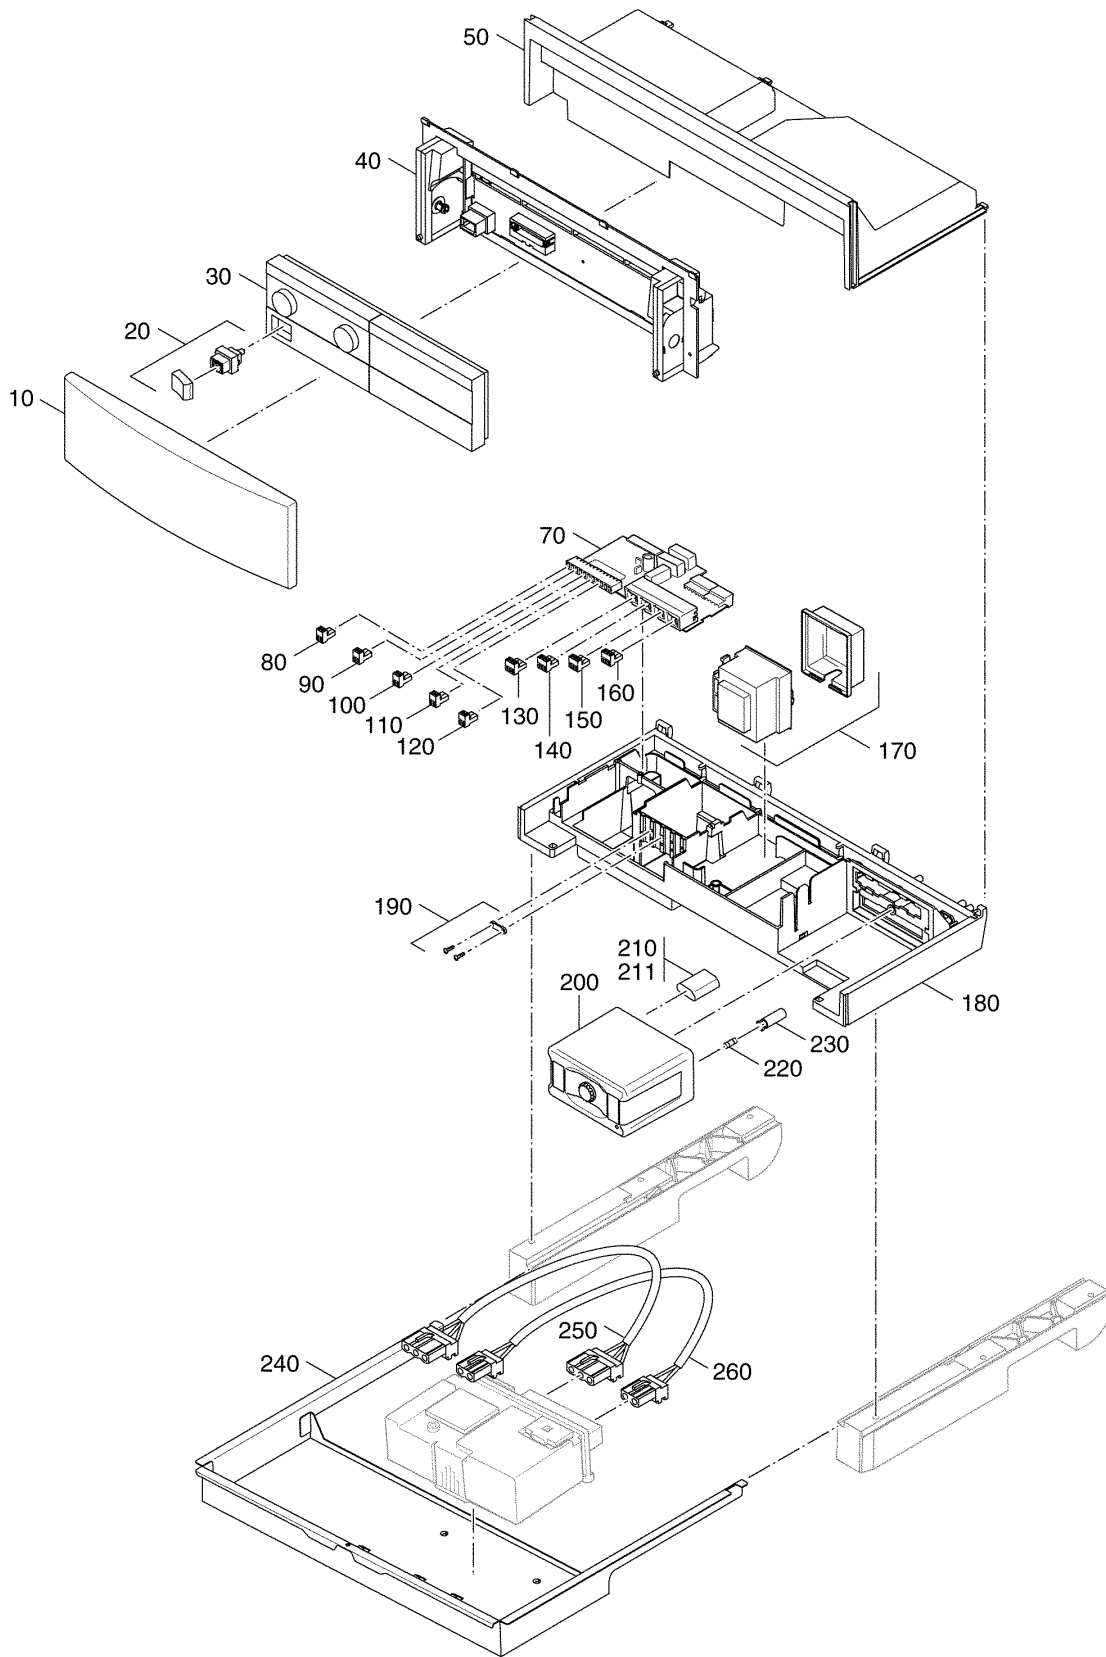

1023889-02-Bedienfeld/UBA GB162

Bedieneinheit UBA / BC10

Pos. Nr.	Artikel-Nr.	Artikelbezeichnung	Gewicht je Stück in kg
10	7101490	Bedienungsfrontplatte GB162	0,381
20	7099041	Schalter mit Wippe	0,006
30	63029349	Basiscontroller BC10 m Schraube Lieferbare Einzelteile siehe Fernbedienung BC10/RC20/RC30 EMS Module	0,420
40	7101480	Bedienfeld GB162	*
50	7101498	Abdeckung Bedienfeld GB162	1,600
70	7099042	Anschlussplatine GB142	0,220
80	63016966	Anschlusskl steckb 2-pol orange EMS	0,004
90	63016970	Anschlusskl steckb 2-pol blau EMS	0,003
100	63016973	Anschlusskl steckb 2-pol maigrün EMS	0,003
110	63016971	Anschlusskl steckb 2-pol grau EMS	0,003
120	63016972	Anschlusskl steckb 2-pol tomatenrot EMS	0,003
130	7079208	Anschlusskl steckb 3-pol grün	0,006
140	7079212	Anschlusskl steckb 3-pol grau	0,006
150	7079214	Anschlusskl steckb 3-pol violett	0,006
160	7079200	Anschlusskl steckb 3-pol weiss	0,015
170	7099408	Trafo mit Deckel	0,035
180	x	Aufnahmeplatte UBA/Anschlußplatine	
190	7099048	Kabelhalter mit Schrauben GB142	0,005
200	7099707	UBA 3 SW 2.7	0,527
210	7101468	BCM 1027 R4-2099B 80kW GB162 Einbau nur durch Service-Techniker	0,009
211	7101470	BCM 1026 R4-2099B 100kW GB162 Einbau nur durch Service-Techniker	0,009
220	7099473	Sicherungseinsatz 5AF/230V (Set A 10)	0,014
230	7099468	Schraubkappe für UBA 3.0	0,005
240	7101496	Schublade (EMS-Module) GB162	*
250	63020196	Anschlussleitung EMS 3x0,75 230V xxx kpl	0,024
260	63020197	Anschlussleitung EMS 2x0,5 Bus xxx kpl	0,012
		EMS-Module siehe Baugruppe Fernbedienung EMS Module