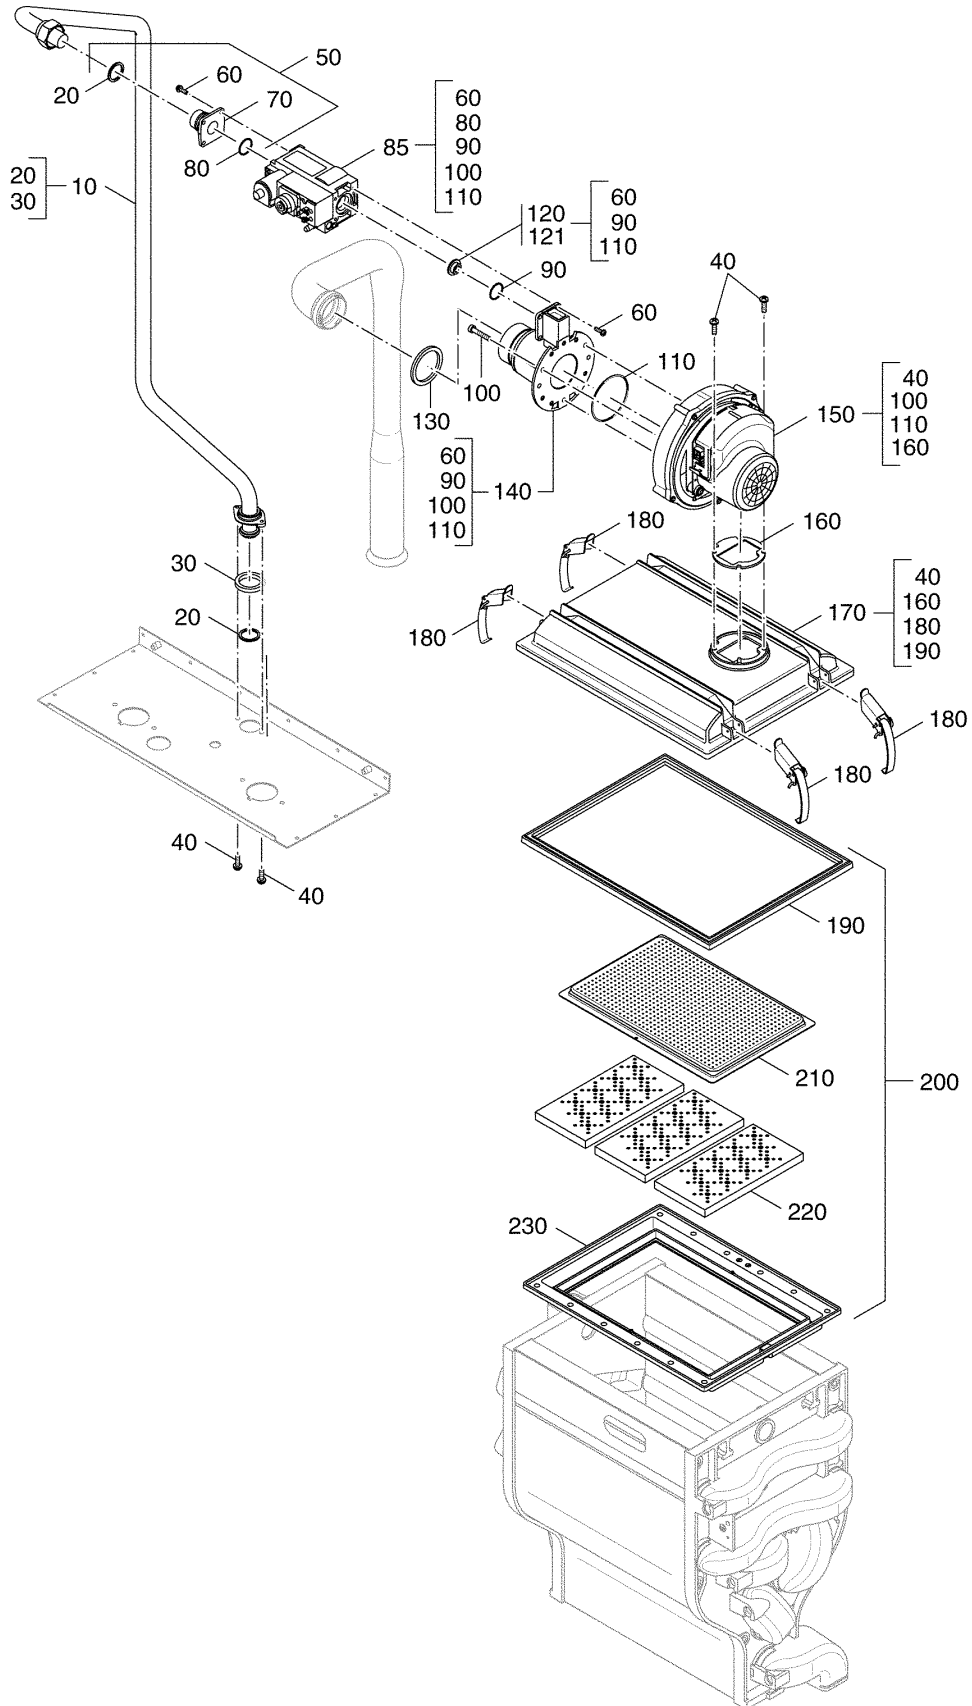

Gasarmatur/Gebläse/Brenner GB162

1023887-00-Gasarmatur/Gebläse/Brenner GB162

Gasarmatur/Gebläse/Brenner GB162

Pos. Nr.	Artikel-Nr.	Artikelbezeichnung	Gewicht je Stück in kg
150	7101454	Gebläse GB162	*
		Besteht aus:	
40	7101484	Schraube M5x16 Torx	0,057
100	7101486	Schraube M6x16 Torx	0,062
110	7101416	O-Ring 70x3 2 Stück GB162	0,006
160	7101450	Dichtung Gebläse GB162	0,010
170	7101448	Brennergehäuse GB162	*
		Besteht aus:	
40	7101484	Schraube M5x16 Torx	0,057
160	7101450	Dichtung Gebläse GB162	0,010
180	7101452	Schnellverschluß 2Stück GB162	0,072
190	7101446	Dichtung Brenner GB162	0,137
200	7101444	Brenner GB162	*
		Besteht aus:	
190	7101446	Dichtung Brenner GB162	0,137
210	(x)	Gas-Luftverteilerplatte	
220	(x)	Brennersteine	
230	(x)	Rahmen