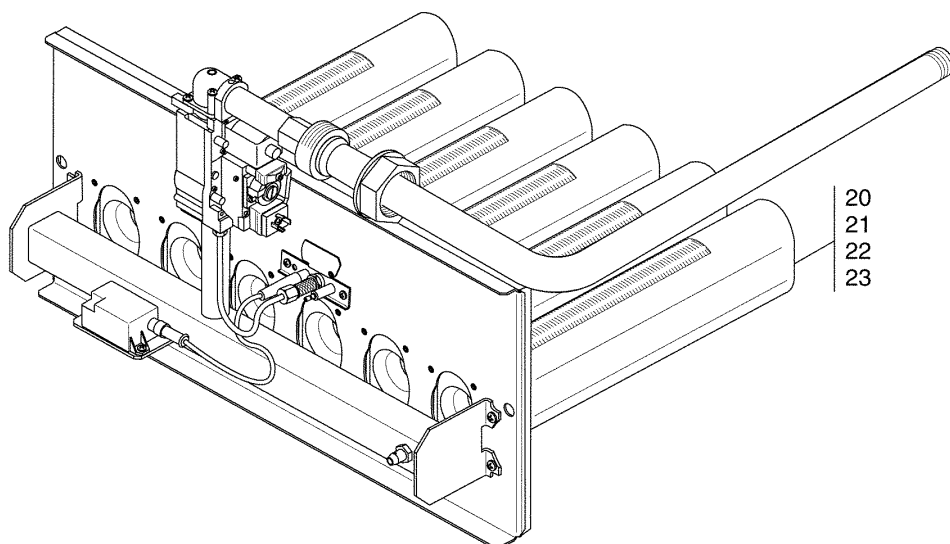

(x) = nicht als Einzelteil, jedoch im Set lieferbar

Brennervarianten und Gasartumstellteile AE244X

Leistung 38 kW
Ser.-Nr. 63032964-00-4331-000001
[]

1023894-00-Brennervarianten, Gasartumstellteile AE244X