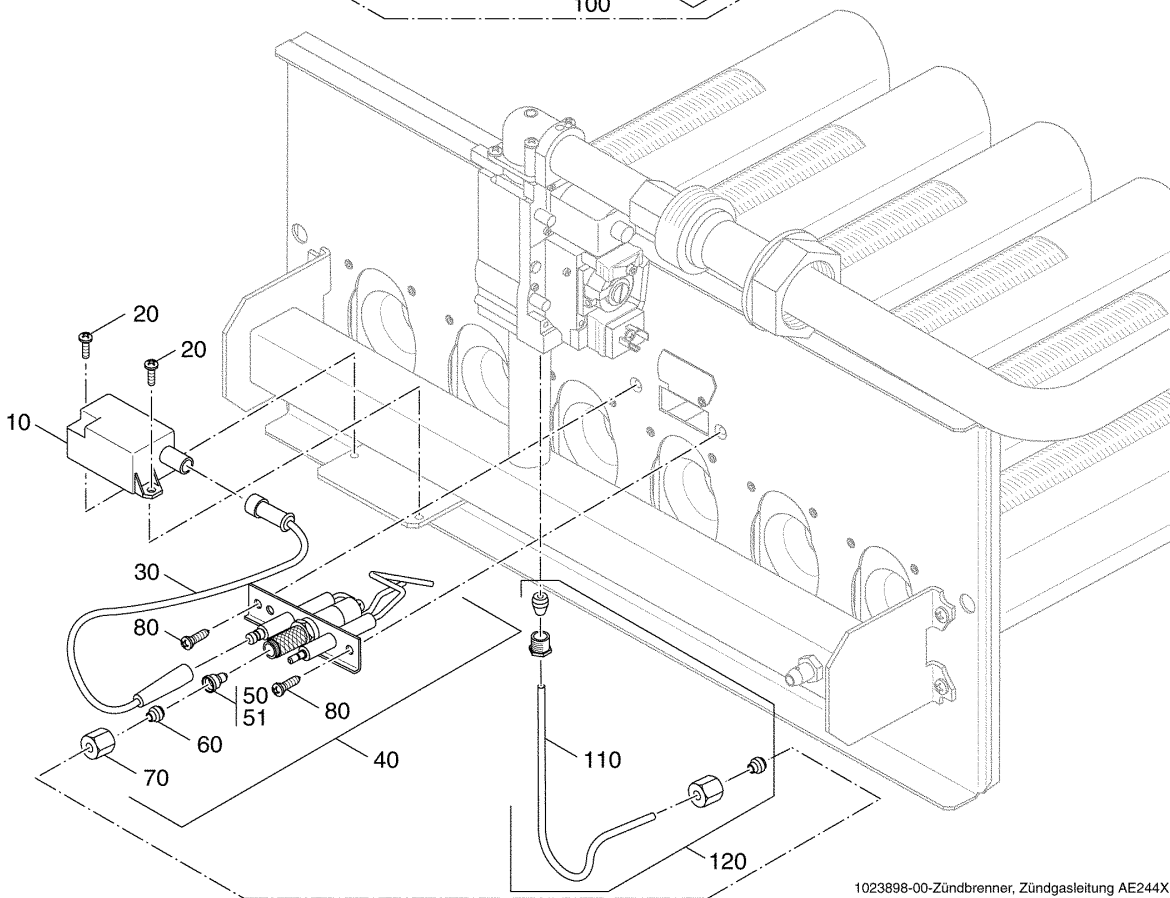

Zündbrenner, Zündgasleitung AE244X

1023898-00-Zündbrenner, Zündgasleitung AE244X

Zündbrenner, Zündgasleitung AE244X

Pos. Nr.	Artikel-Nr.	Artikelbezeichnung	Gewicht je Stück in kg
10	63032802	Taktzündeinrichtung E3713/5 S03 kompl. mit Schrauben Lieferbares Einzelteil	*
20	63028938	Schraube DIN7500 CE M5x8 Torx Set a. 15 Stück	0,049
30	63009561	Zündkabel AE/AEM	0,056
40	63008957	Zündbrenner Service-Set AE144/244/AE134M lieferbare Einzelteile	0,195
50	63011062	Zündbrennerdüse Nr.5 Erdgas MF	0,005
51	5802365	Zündbrennerdüse Nr.3 Flüssiggas	0,010
60	5176528	Schneidring D4mm	0,002
70	5176494	Überwurfmutter D4mm	0,003
80	(x)	Schraube DIN7500 CEM5x16 8.8A3K Torx	
90	63037498	Zündgasleitung AE244X Sit kompl. mit Verschraubungen Lieferbare Einzelteile	0,100
100	63027953	Set Zündgasverschraubung SIT D4 kpl.	0,100
110	63037499	Zündgasleitung AE244X Honeywell kompl. mit Verschraubungen lieferbare Einzelteile	0,100
120	63028198	Set Zündgasverschraubung Honeyw. D4 kpl.	0,100