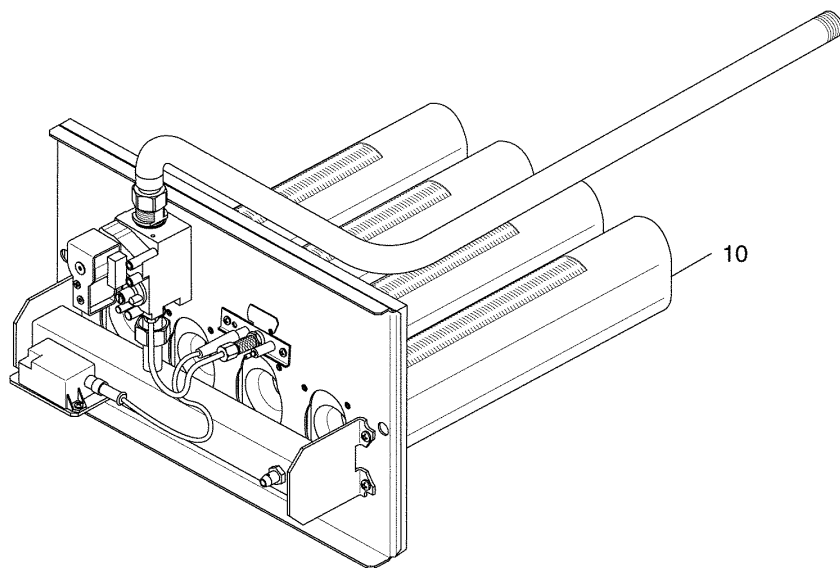

(x) = nicht als Einzelteil, jedoch im Set lieferbar

Brennervarianten und Gasartumstellteile AE244X

Leistung 38 kW
Ser.-Nr. 63032964-00-4331-000001
[]

1023894-00-Brennervarianten, Gasartumstellteile AE244X