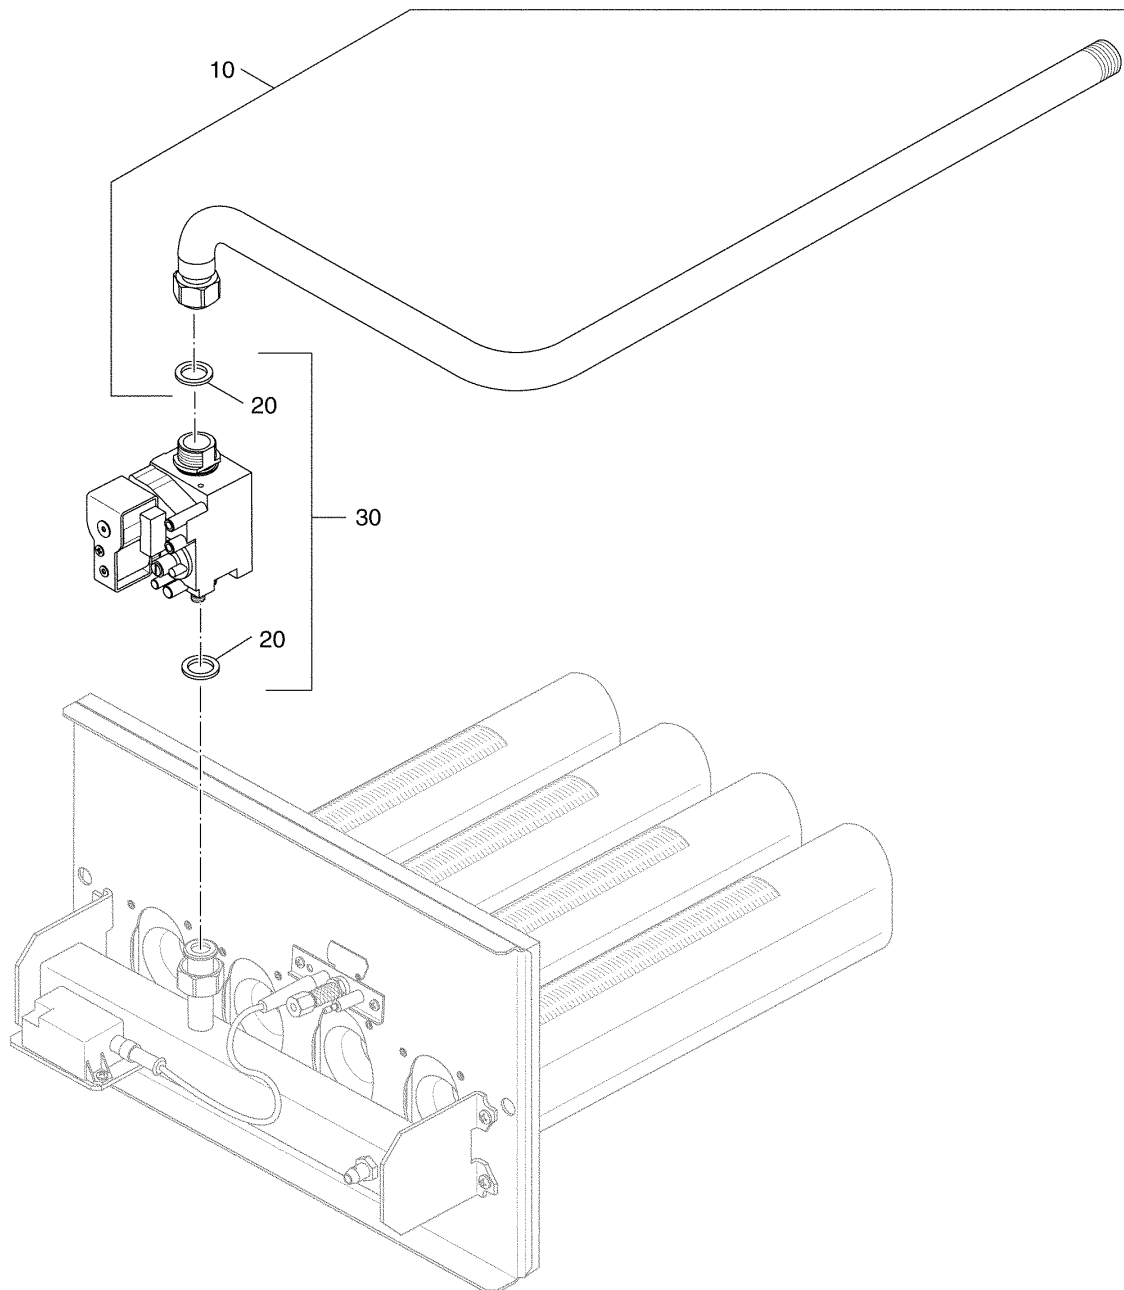

Gasartumstellteile auf Flüssiggas P
(G31)
(ohne Abbildung)

63035607	Gasartumstellteile AE244X-38/5 FG(G31) mit Armatur SIT840	*
63035608	Gasartumstellteile AE244X-44/5 FG(G31) mit Armatur VR4601C	*
63035609	Gasartumstellteile AE244X-50/6 FG(G31) mit Armatur VR4601CB	*
63035610	Gasartumstellteile AE244X-55/6 FG(G31) mit Armatur VR4601CB	*
63035611	Gasartumstellteile AE244X-60/7 FG(G31) mit Armatur VR4601CB	*

Brennrost AE244X

1023895-00-Brennrost AE244X

Brennrost AE244X

Pos. Nr.	Artikel-Nr.	Artikelbezeichnung	Gewicht je Stück in kg
10	63037505	Brennrost AE244X-38/5 Sit 840 kompl.	10,000
20	63037506	Brennrost AE244X-44/5 VR4601C kompl.	10,000
21	63037507	Brennrost AE244X-50/55/6 VR4601CB kompl.	10,000
22	63037508	Brennrost AE244X-60/7 VR4601CB kompl.	10,000
		lieferbare Einzelteile	
30	5181396	Wärmeschutz Brennerschild 5m lang inkl. Kleber, für alle Brennergrößen	2,500
40	5481194	Druckmessdüse G1/8"	0,013
50	63015874	Dichtring DIN7603 A 10x13,5x1,5 Cu	0,001
60	5883094	Dichtring 13x18x1,5mm	0,002
		Hauptgasdüsen siehe Baugruppe	
		Einzelteile der Gasartumstellteile	