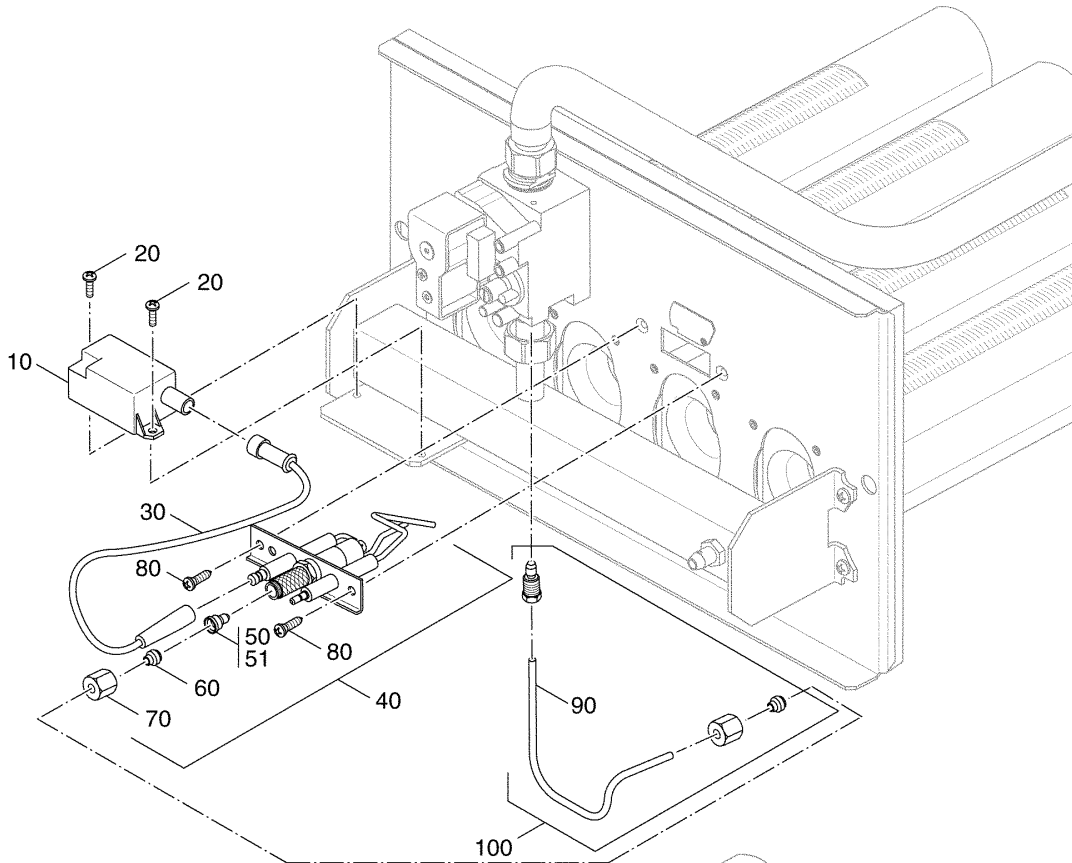

Zündbrenner, Zündgasleitung AE244X

1023898-00-Zündbrenner, Zündgasleitung AE244X

Zündbrenner, Zündgasleitung AE244X

Pos. Nr.	Artikel-Nr.	Artikelbezeichnung	Gewicht je Stück in kg
10	63032802	Taktzündeinrichtung E3713/5 S03 kompl. mit Schrauben Lieferbares Einzelteil	*
20	63028938	Schraube DIN7500 CE M5x8 Torx Set a. 15 Stück	0,049
30	63009561	Zündkabel AE/AEM	0,056
40	63008957	Zündbrenner Service-Set AE144/244/AE134M lieferbare Einzelteile	0,195
50	63011062	Zündbrennerdüse Nr.5 Erdgas MF	0,005
51	5802365	Zündbrennerdüse Nr.3 Flüssiggas	0,010
60	5176528	Schneidring D4mm	0,002
70	5176494	Überwurfmutter D4mm	0,003
80	(x)	Schraube DIN7500 CEM5x16 8.8A3K Torx	
90	63037498	Zündgasleitung AE244X Sit kompl. mit Verschraubungen Lieferbare Einzelteile	0,100
100	63027953	Set Zündgasverschraubung SIT D4 kpl.	0,100
110	63037499	Zündgasleitung AE244X Honeywell kompl. mit Verschraubungen lieferbare Einzelteile	0,100
120	63028198	Set Zündgasverschraubung Honeyw. D4 kpl.	0,100