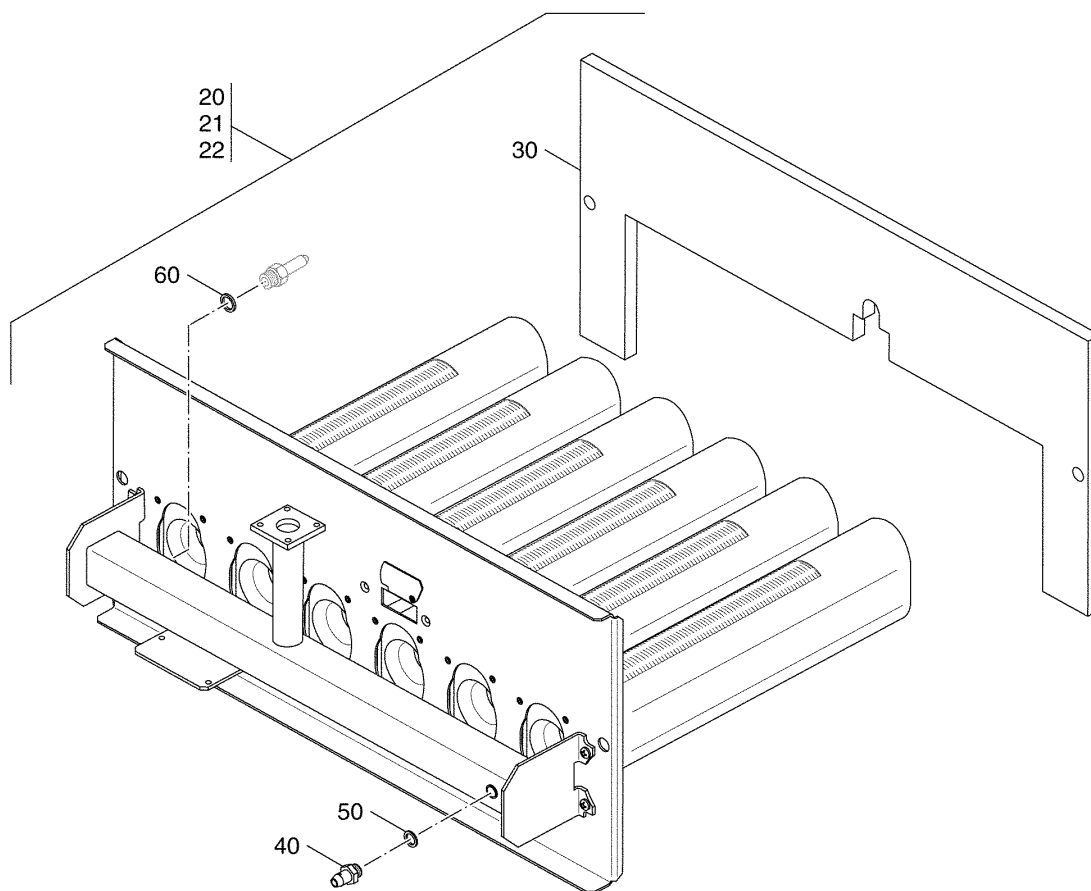

Brennrost AE244X

1023895-00-Brennrost AE244X

Brennrost AE244X

Pos. Nr.	Artikel-Nr.	Artikelbezeichnung	Gewicht je Stück in kg
10	63037505	Brennrost AE244X-38/5 Sit 840 kompl.	10,000
20	63037506	Brennrost AE244X-44/5 VR4601C kompl.	10,000
21	63037507	Brennrost AE244X-50/55/6 VR4601CB kompl.	10,000
22	63037508	Brennrost AE244X-60/7 VR4601CB kompl.	10,000
		lieferbare Einzelteile	
30	5181396	Wärmeschutz Brennerschild 5m lang inkl. Kleber, für alle Brennergrößen	2,500
40	5481194	Druckmessdüse G1/8"	0,013
50	63015874	Dichtring DIN7603 A 10x13,5x1,5 Cu	0,001
60	5883094	Dichtring 13x18x1,5mm	0,002
		Hauptgasdüsen siehe Baugruppe	
		Einzelteile der Gasartumstellteile