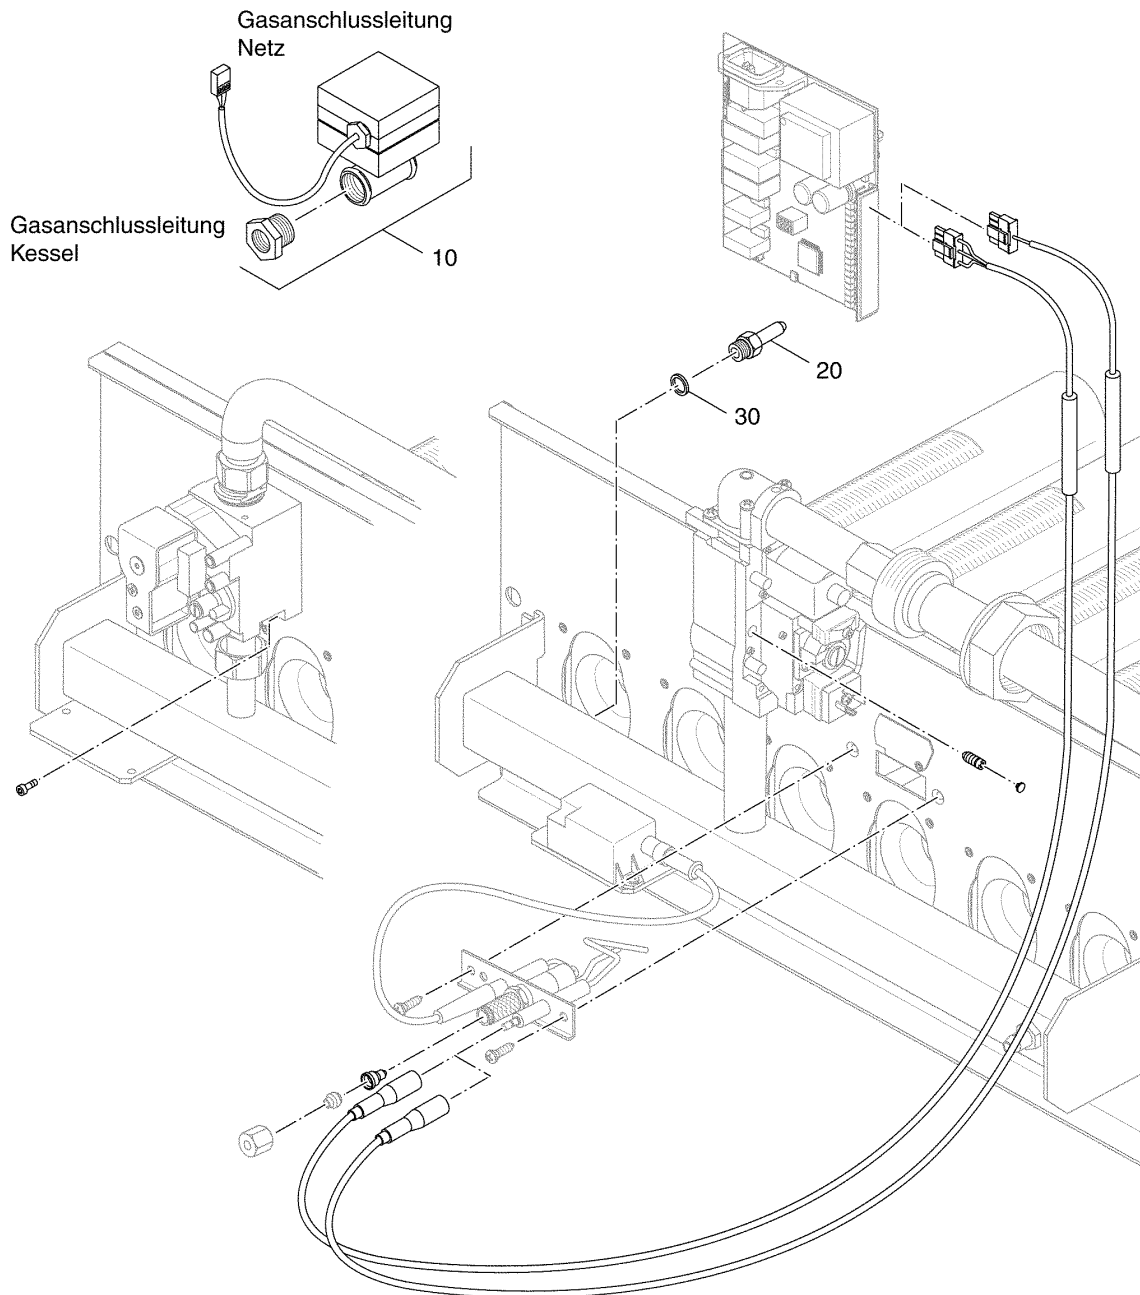

Einzelteile der Gasartumstellteile AE244X

Hauptgasdüsen

Kesselgröße	Anzahl der Düsen/ Dichtungen	Hauptgasdüsen Durchmesser in 1/100 mm			
		Erdgas E (G20)	Erdgas LL (G25)	Flüssiggas P (G31)	Flüssiggas B/P (G30)
38/5	4/4	2,65	F2,90	1,75	G1,60
44/5	4/4	2,70	E2,95	1,85	H1,65
50/6	5/5	2,75	E3,00	1,75	G1,60
55/6	5/5	2,75	D3,00	1,80	1,70
60/7	6/6	2,65	E2,90	1,75	1,60

1023899-00-Einzelteile der Gasartumstellteile AE244X