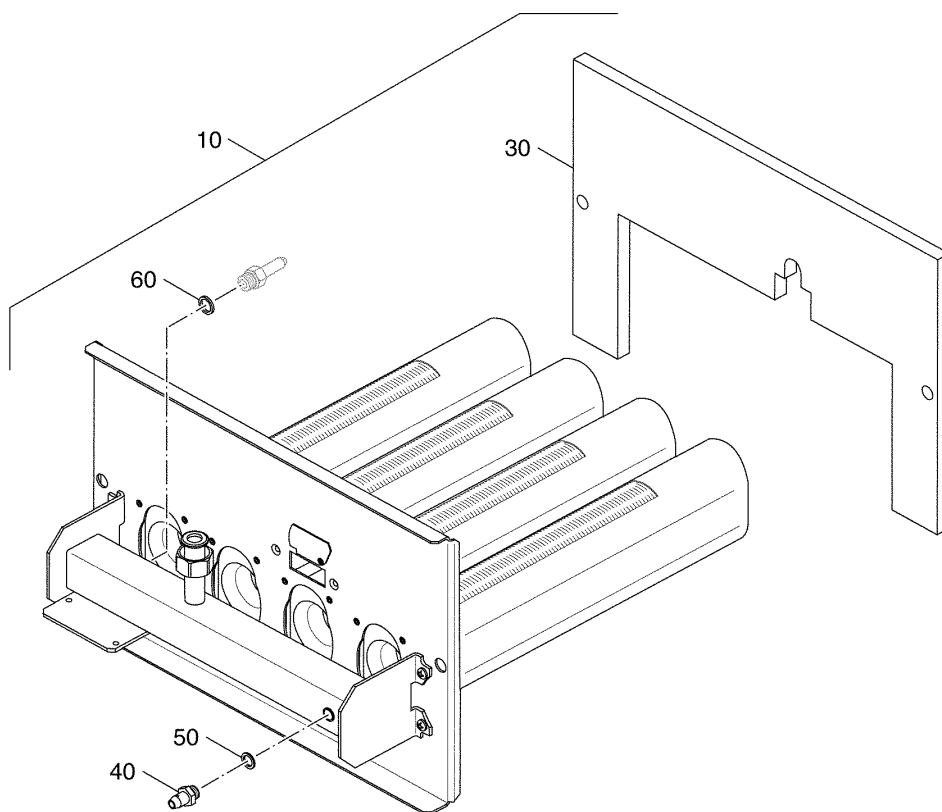

Brennrost AE244X

1023895-00-Brennrost AE244X

Brennrost AE244X

Pos. Nr.	Artikel-Nr.	Artikelbezeichnung	Gewicht je Stück in kg
10	63037505	Brennrost AE244X-38/5 Sit 840 kompl.	10,000
20	63037506	Brennrost AE244X-44/5 VR4601C kompl.	10,000
21	63037507	Brennrost AE244X-50/55/6 VR4601CB kompl.	10,000
22	63037508	Brennrost AE244X-60/7 VR4601CB kompl.	10,000
		lieferbare Einzelteile	
30	5181396	Wärmeschutz Brennerschild 5m lang inkl. Kleber, für alle Brennergrößen	2,500
40	5481194	Druckmessdüse G1/8"	0,013
50	63015874	Dichtring DIN7603 A 10x13,5x1,5 Cu	0,001
60	5883094	Dichtring 13x18x1,5mm	0,002
		Hauptgasdüsen siehe Baugruppe	
		Einzelteile der Gasartumstellteile