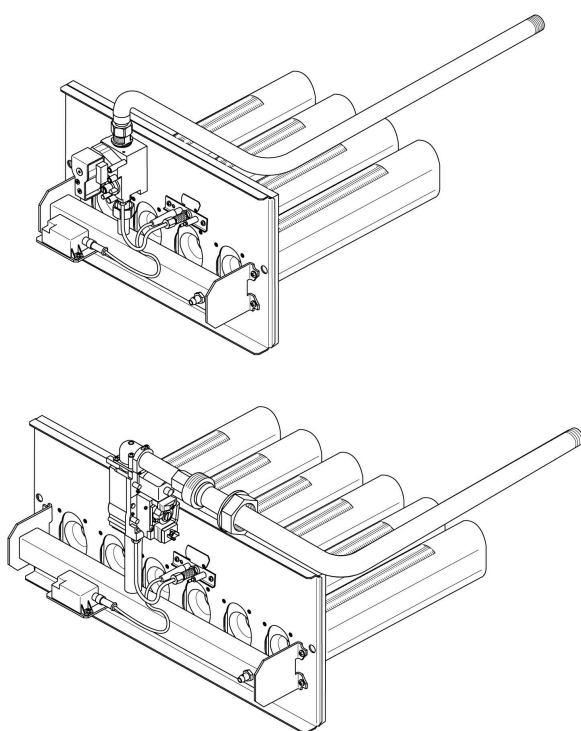

Ersatzteilkatalog

Atmosphärische Gasbrenner
Gasbrenner AE244X

Buderus

Inhaltsverzeichnis

Brennervarianten und Gasartumstellteile AE244X	4
Brennrost AE244X	6
Gasanschlussrohr, Armatur SIT840 AE244X	8
Gasanschlussrohr, Armatur VR4601C/CB AE244X	10
Zündbrenner, Zündgasleitung AE244X	12
Einzelteile der Gasartumstellteile AE244X	14
Safe mit Anschlussleitungen AE244X	16

(x) = nicht als Einzelteil, jedoch im Set lieferbar

Brennervarianten und Gasartumstellteile AE244X

Leistung 38 kW
Ser.-Nr. 63032964-00-4331-000001
[]

1023894-00-Brennervarianten, Gasartumstellteile AE244X