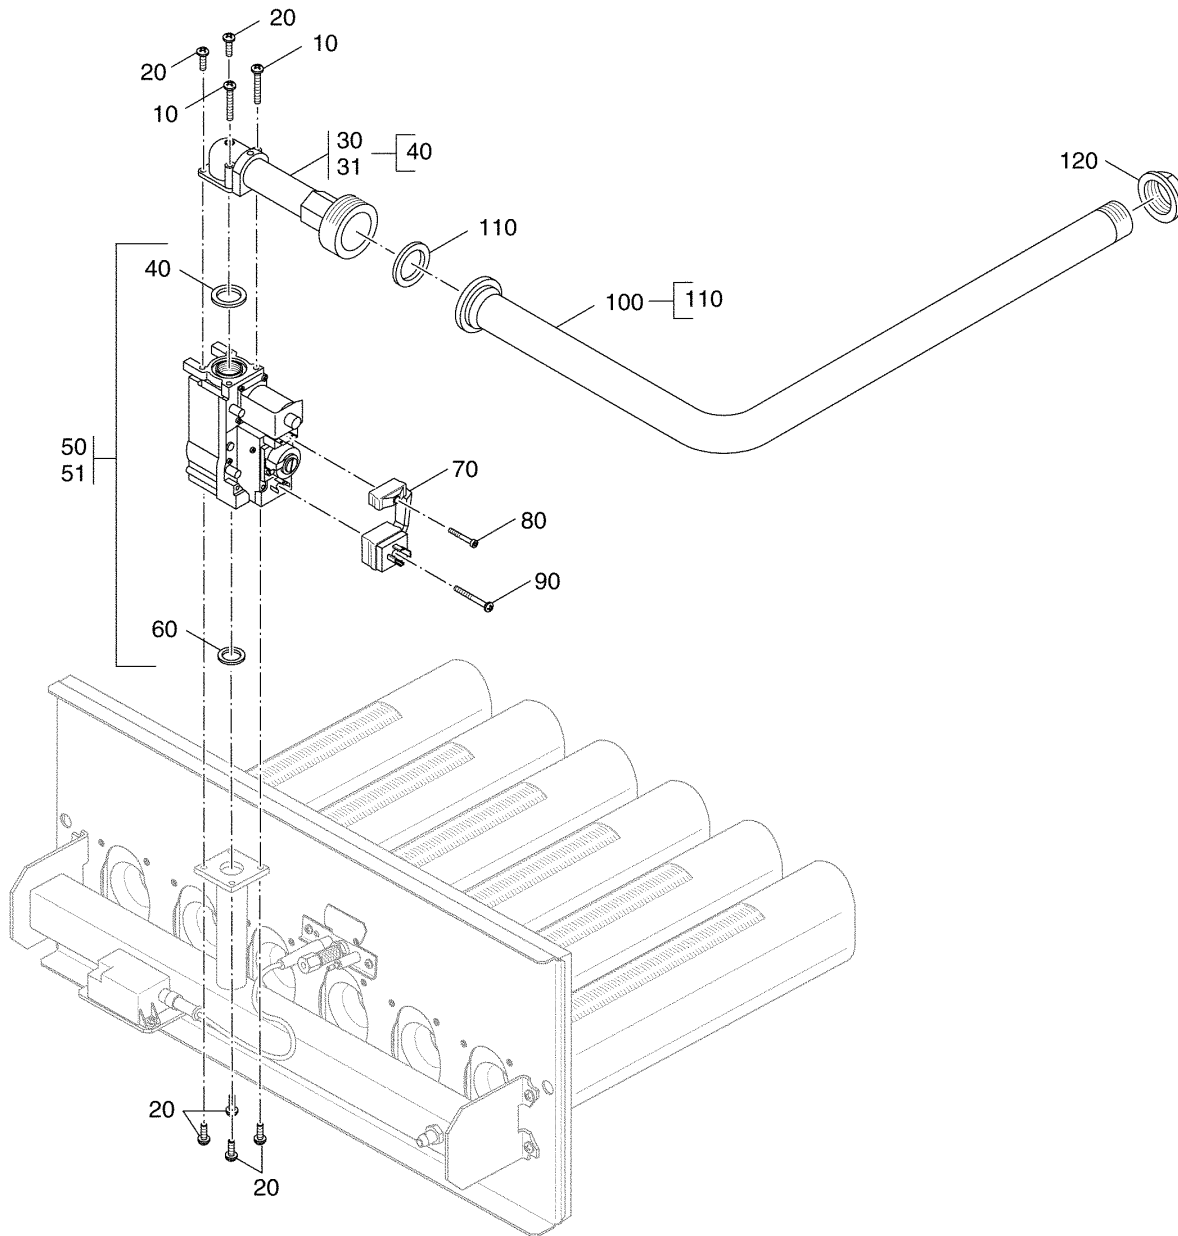

Brennrost AE244X

1023895-00-Brennrost AE244X

Brennrost AE244X

Pos. Nr.	Artikel-Nr.	Artikelbezeichnung	Gewicht je Stück in kg
10	63037505	Brennrost AE244X-38/5 Sit 840 kompl.	10,000
20	63037506	Brennrost AE244X-44/5 VR4601C kompl.	10,000
21	63037507	Brennrost AE244X-50/55/6 VR4601CB kompl.	10,000
22	63037508	Brennrost AE244X-60/7 VR4601CB kompl.	10,000
		lieferbare Einzelteile	
30	5181396	Wärmeschutz Brennerschild 5m lang inkl. Kleber, für alle Brennergrößen	2,500
40	5481194	Druckmessdüse G1/8"	0,013
50	63015874	Dichtring DIN7603 A 10x13,5x1,5 Cu	0,001
60	5883094	Dichtring 13x18x1,5mm	0,002
		Hauptgasdüsen siehe Baugruppe	
		Einzelteile der Gasartumstellteile	

Gasanschlussrohr, Armatur VR4601C/CB AE244X

1023897-00-Gasanschlussrohr, Armatur VR4601C/CB AE244X

Gasanschlussrohr, Armatur VR4601C/CB AE244X

Pos. Nr.	Artikel-Nr.	Artikelbezeichnung	Gewicht je Stück in kg
10	63037510	Schrauben Set M5x35 Torx a. 8 St.	0,100
20	63037509	Schrauben Set M5x12 Torx a. 8 St.	0,100
30	63037512	Rohrstück mit Flansch 97mm lang kompl. für Gr.44/5	0,100
31	63037580	Rohrstück mit Flansch 187mm lang kompl. für Gr. 50/55/6, 60/7	0,100
		Lieferbares Einzelteil	
40	5481453	O-Ring	0,010
50	63037513	Armatur AE244X VR4601C kompl. für Gr.44/5	*
51	63037514	Armatur AE244X VR4601CB kompl. für Gr.50/55/6, 60/7	*
		lieferbare Einzelteile	
40	5481453	O-Ring	0,010
60	5176550	O-Ring D26,57x3,53 DVGW-zugelassen	0,001
70	5176493	Abdeckung kompl. mit Flachkopfschraube M3x23	0,065
80	(x)	Flachkopfschraube M3x23	
90	5834432	Linsenschraube ISO7045 M3x50 4,8 H A3K	0,002
100	63037581	Gasanschlußrohr AE244X Honeywell	1,000
		Lieferbares Einzelteil	
110	5489356	Dichtung D27x38x2mm C4400 Klinger SIL, grün	0,004
120	5181564	Überwurfmutter G 1 1/4	0,050