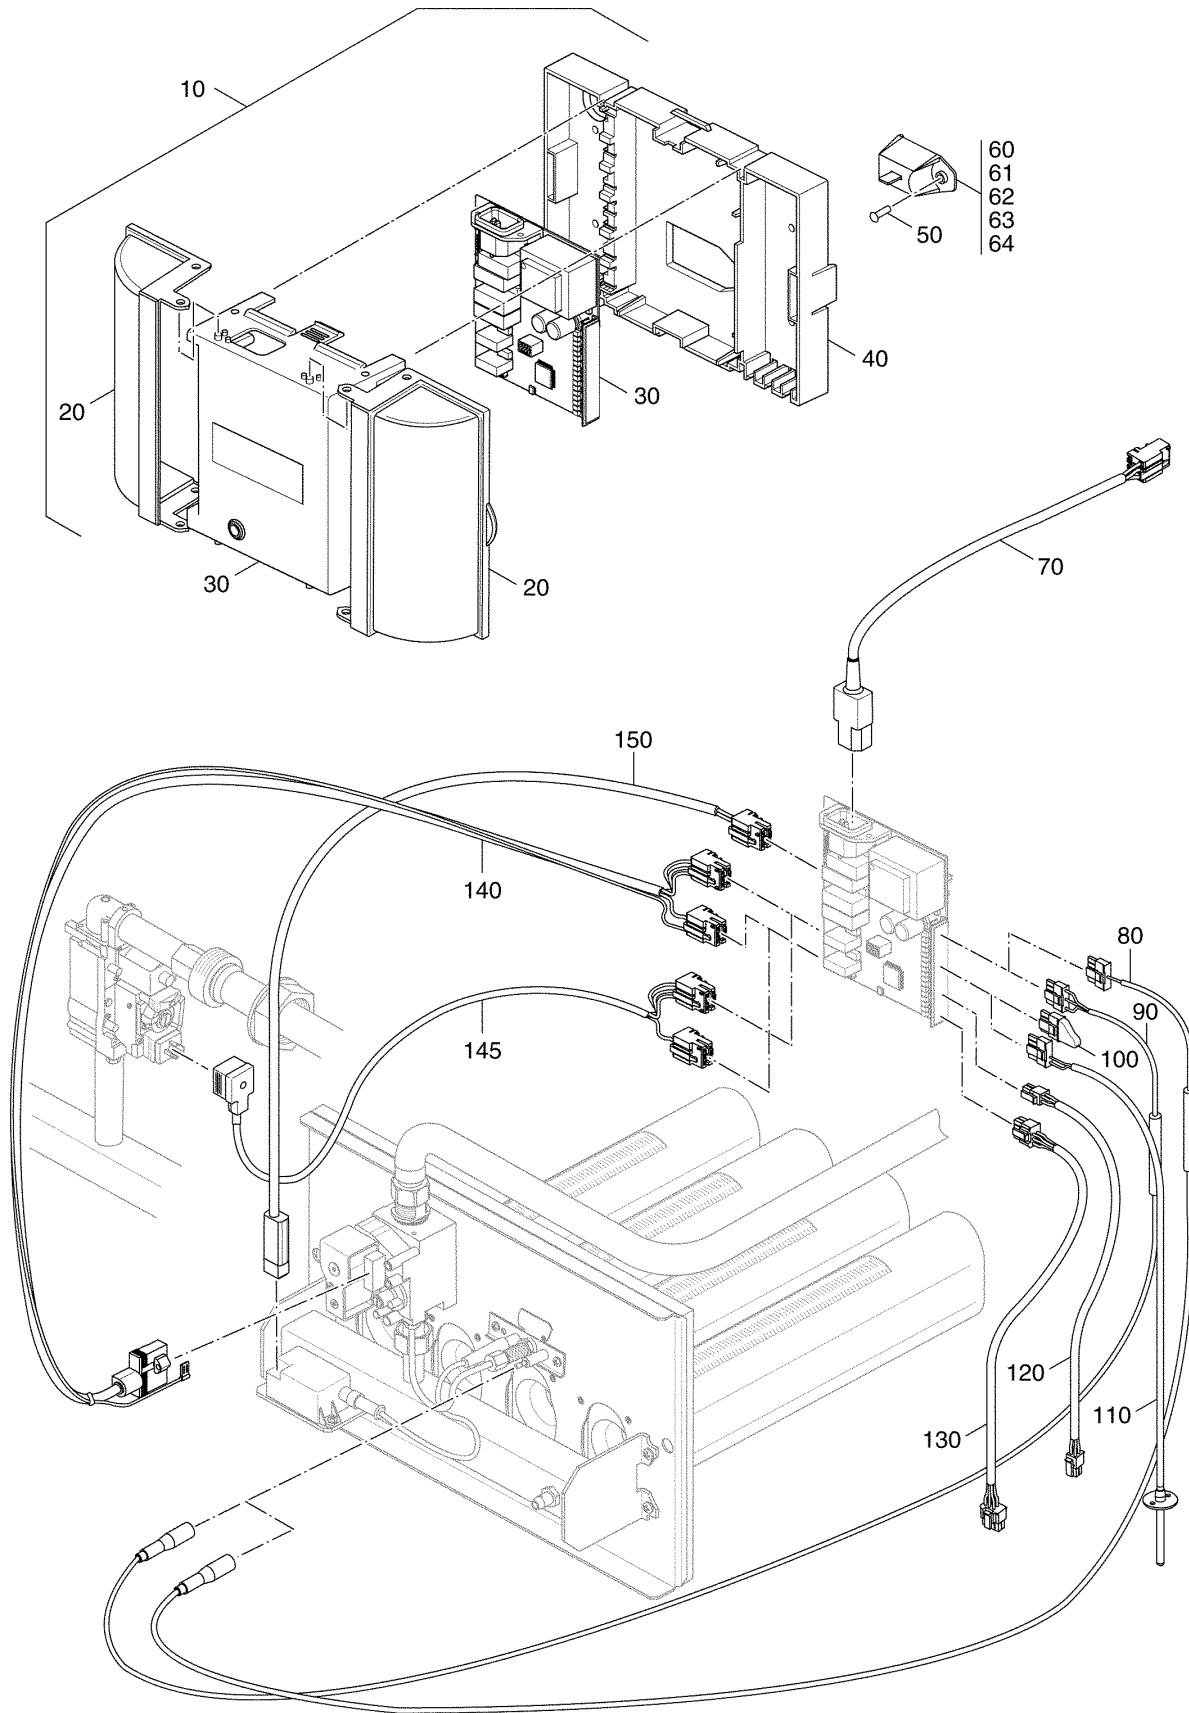

Safe mit Anschlussleitungen AE244X

1023900-00-SAFE 40 mit Anschlussleitungen G244

Safe mit Anschlussleitungen AE244X

Pos. Nr.	Artikel-Nr.	Artikelbezeichnung	Gewicht je Stück in kg
lieferbare Einzelteile			
20	63023925	Gehäuse Klemmenabdeckung SAFe	0,058
30	63039935	SAFe20 V1	*
40	63023930	Gehäuse Unterteil SAFe	0,187
50	x	Niet	
60	63037991	Modul BIM20 V25 G244-Gr. 38/5 Nur für Service-Techniker	*
61	63037992	Modul BIM20 V25 G244-Gr. 44/5 Nur für Service-Techniker	*
62	63037993	Modul BIM20 V25 G244-Gr. 50/6 Nur für Service-Techniker	*
63	63037994	Modul BIM20 V25 G244-Gr. 55/6 Nur für Service-Techniker	*
64	63037995	Modul BIM20 V25 G244-Gr. 60/7 Nur für Service-Techniker	*
70	63034180	Netzleitung Kaltgerätestecker Gx44	0,068
80	63034187	Leitung Ionisation Erdgas Gx44	0,015
90	63034188	Leitung Ionisation Flüssiggas Gx44	0,025
100	63034192	Abgasaustrittsicherung m.Festwiderst.10K	0,001
110	63036142	Abgasaustrittsicherung G244	0,001
120	63034189	Verbindungsleitg. Kesselfühler SAFe Gx44	0,016
130	63034190	Datenleitung SAFe MC10	0,026
140	63034183	Verbindungsleitung Gasventil SIT 840	0,051
145	63034181	Verbindungsleitung Gasventil Honeywell	0,075
150	63034185	Verbindungsleitung Zünd230V G144/244 0G	0,057