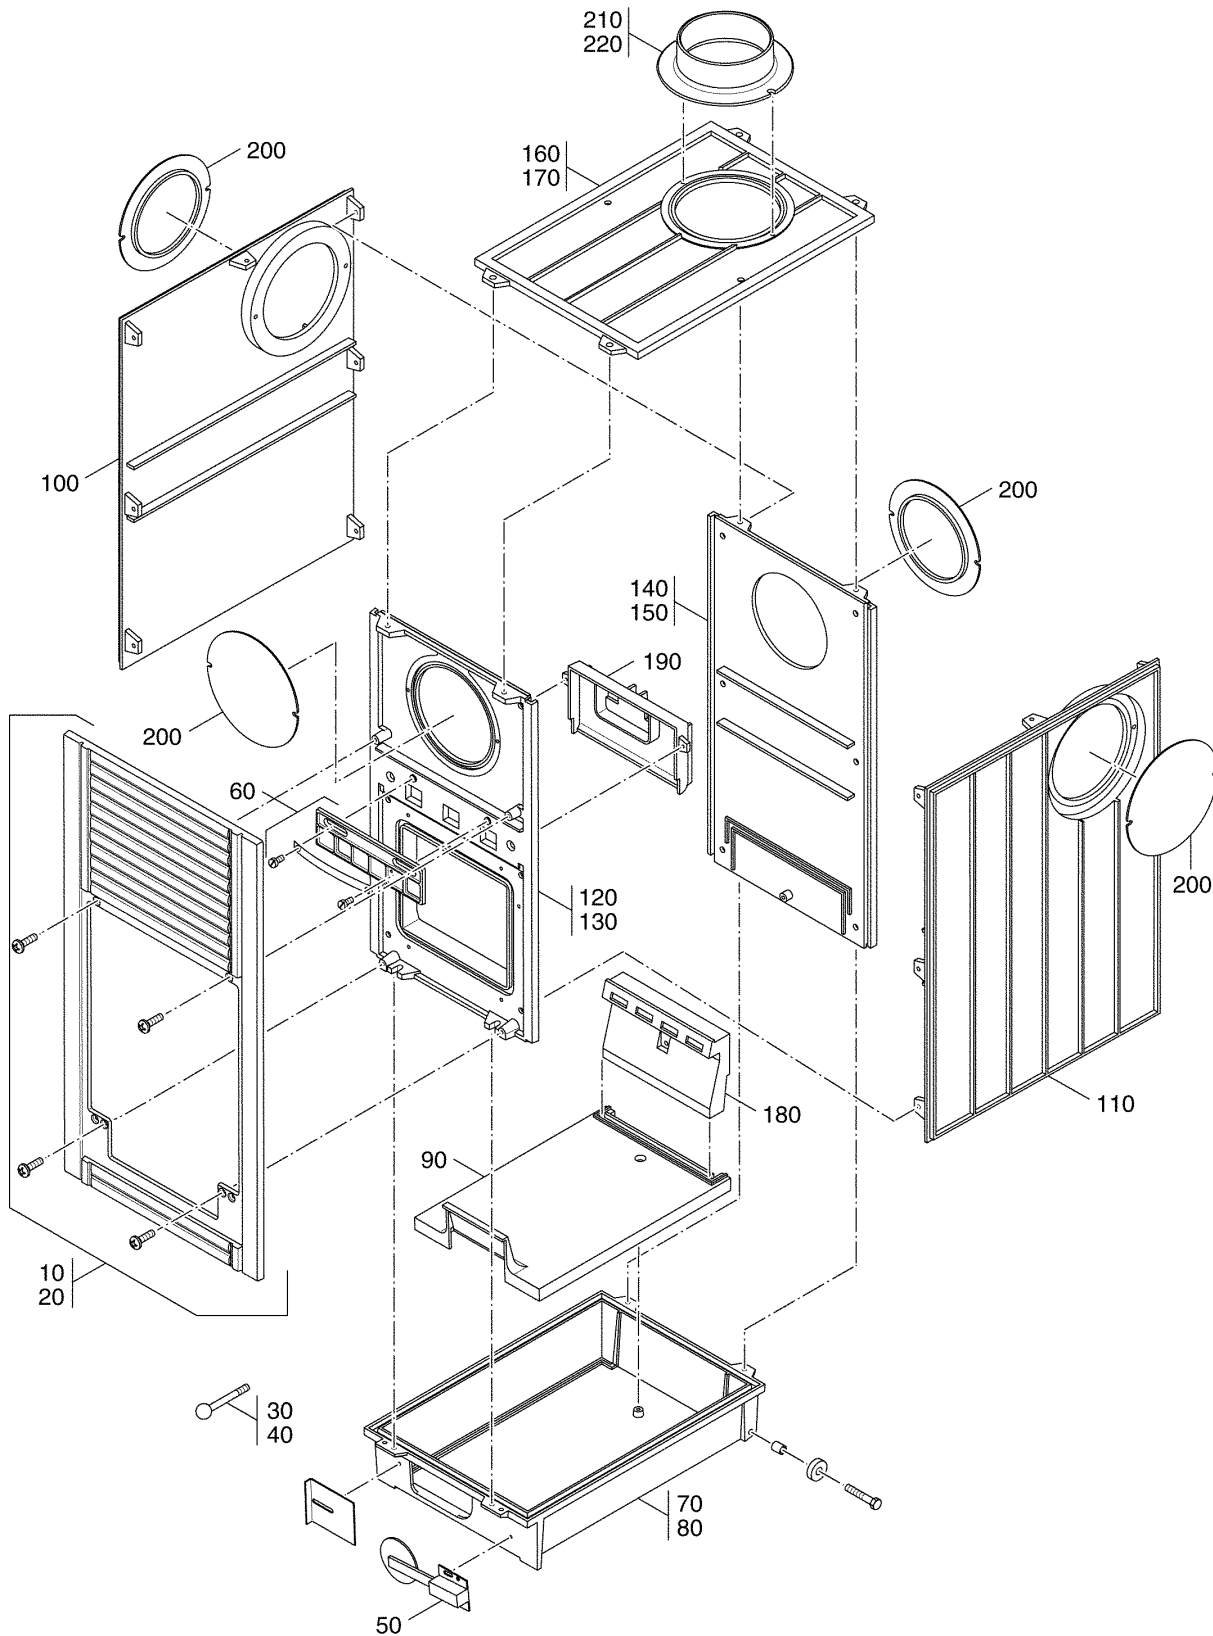

1022639-00-Grundgerät H136/H236

Grundgerät H136/H236

Pos. Nr.	Artikel-Nr.	Artikelbezeichnung	Gewicht je Stück in kg
10	63033006	Frontplatte H136 820x420mm kompl. mit Schrauben	1,000
20	63033011	Frontplatte H236 820x480mm kompl. mit Schrauben	1,000
30	63028284	Bediengriff gold für Sekundärluftschieber	*
40	63033197	Bediengriff schwarz/vernickelt für Sekundärluftschieber	0,500
50	63028287	Thermoklappe H136/236 kompl.	*
60	63028286	Sekundärluftschieber H136/236 kompl. inkl. Feder und Schrauben	*
70	63032996	Bodenwanne H136	1,000
80	63033007	Bodenwanne H236	1,000
90	63032997	Sekundärluftkanal unten H136/236	1,000
100	63033001	Seitenwand links H136/236	1,000
110	63033002	Seitenwand rechts H136/236	1,000
120	63033004	Vorderwand H136	1,000
130	63033010	Vorderwand H236	1,000
140	63032999	Rückwand H136	*
150	63033008	Rückwand H236	1,000
160	63033000	Abdeckhaube H136	1,000
170	63033009	Abdeckhaube H236	1,000
180	63032998	Sekundärluftkanal hinten H136/H236	1,000
190	63033196	Sekundärluftkanal vorne H136/236	1,000
200	63033003	Deckel H136/236	1,000
210	63031429	Abgasstutzen d=145mm für H136/236	*
220	63033195	Abgasstutzen d=180mm für H136/236	1,000
	63032994	Montage-Set H136/236 ohne Abb.	*
	63032995	Dichtungs-Set H136/236 mit Kleber ohne Abb.	*