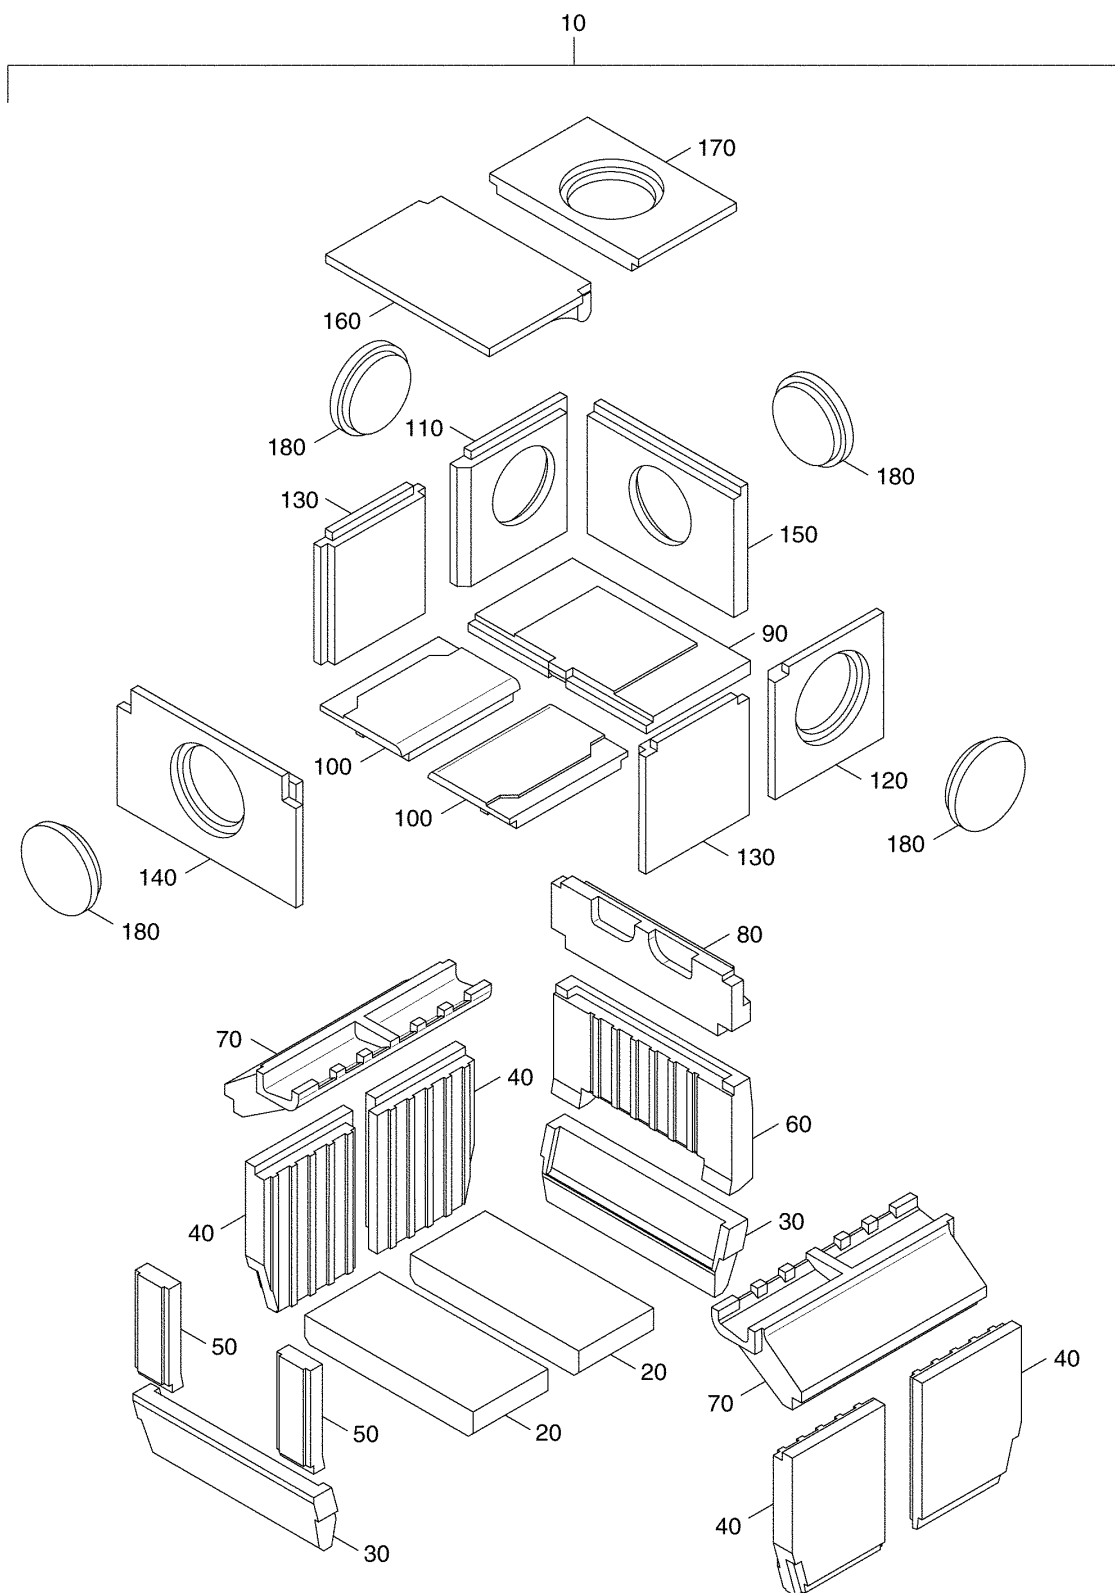

1022641-00-Schamottmaterial H136/H236

Schamottematerial H136/H236

Pos. Nr.	Artikel-Nr.	Artikelbezeichnung	Gewicht je Stück in kg
10	63028322	Schamottesteingarnitur H136 kompl.	*
10	63028321	Schamottesteingarnitur H236 kompl.	*
Lieferbare Einzelteile:			
20	63027206	Bodenstein mitte H136	*
20	63027193	Bodenstein mitte H236	*
30	63027205	Bodenstein vorne/hinten H136	*
30	63027192	Bodenstein vorne/hinten H236	*
40	63027191	Seitenstein vo/li+hi/re H136/236	*
40	63027190	Seitenstein vo/re+hi/li H136/236	*
50	63027172	Frontstein links/rechts H236	*
60	63027272	Rückwandstein unten H136	*
60	63027189	Rückwandstein unten H236	*
70	63027204	Sekundärluftkanal H136	*
70	63027187	Sekundärluftkanal H237	*
80	63027203	Rückwandstein mitte H136	*
80	63027186	Rückwandstein mitte H236	*
90	63027202	Umlenkstein hinten H136	*
90	63027184	Umlenkstein hinten H236	*
100	63027201	Umlenkstein links/rechts H136	*
100	63027182	Umlenkstein links/rechts H236	*
110	63027180	Seitenstein hi/ob/li H136/236	*
120	63027179	Seitenstein hi/ob/re H136/236	*
130	63027178	Seitenstein vo/ob/li+re H136/236	*
140	63027198	Frontstein oben H136	*
140	63027177	Frontstein oben H236	*
150	63027200	Rückwandstein oben H136	*
150	63027181	Rückwandstein oben H236	*
160	63027197	Deckstein vorne H136	*
160	63027176	Deckstein vorne H236	*
170	63027196	Deckstein hinten H136	*
170	63027175	Deckstein hinten H236	*
180	63027173	Verschlussdeckel H136/236	*