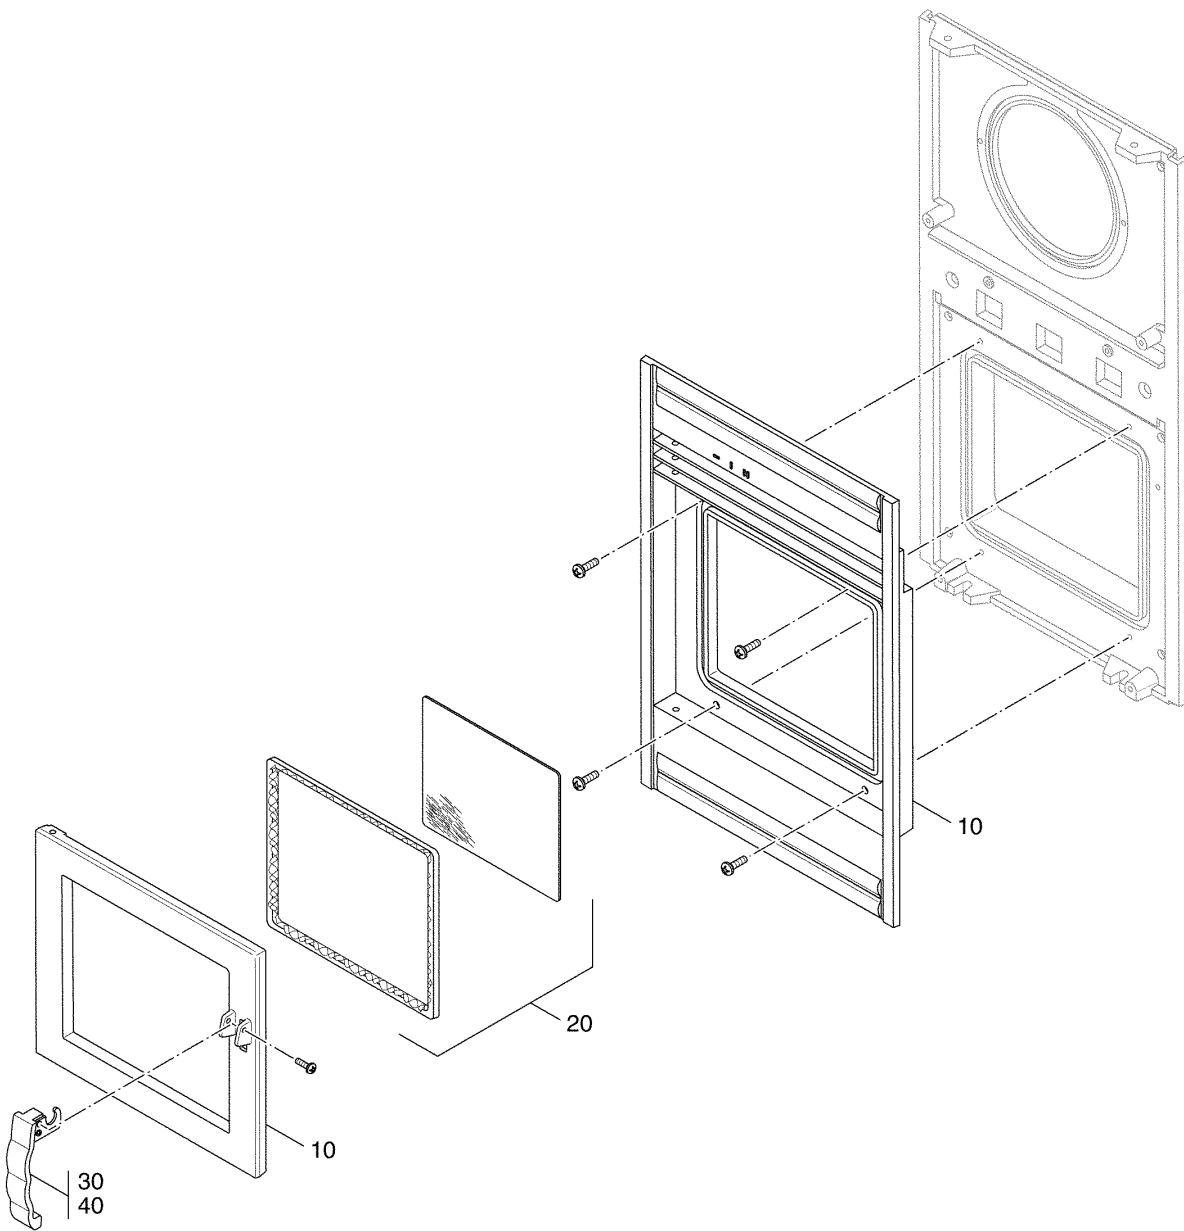

1022639-00-Grundgerät H136/H236

Grundgerät H136/H236

Pos. Nr.	Artikel-Nr.	Artikelbezeichnung	Gewicht je Stück in kg
10	63033006	Frontplatte H136 820x420mm kompl. mit Schrauben	1,000
20	63033011	Frontplatte H236 820x480mm kompl. mit Schrauben	1,000
30	63028284	Bediengriff gold für Sekundärluftschieber	*
40	63033197	Bediengriff schwarz/vernickelt für Sekundärluftschieber	0,500
50	63028287	Thermoklappe H136/236 kompl.	*
60	63028286	Sekundärluftschieber H136/236 kompl. inkl. Feder und Schrauben	*
70	63032996	Bodenwanne H136	1,000
80	63033007	Bodenwanne H236	1,000
90	63032997	Sekundärluftkanal unten H136/236	1,000
100	63033001	Seitenwand links H136/236	1,000
110	63033002	Seitenwand rechts H136/236	1,000
120	63033004	Vorderwand H136	1,000
130	63033010	Vorderwand H236	1,000
140	63032999	Rückwand H136	*
150	63033008	Rückwand H236	1,000
160	63033000	Abdeckhaube H136	1,000
170	63033009	Abdeckhaube H236	1,000
180	63032998	Sekundärluftkanal hinten H136/H236	1,000
190	63033196	Sekundärluftkanal vorne H136/236	1,000
200	63033003	Deckel H136/236	1,000
210	63031429	Abgasstutzen d=145mm für H136/236	*
220	63033195	Abgasstutzen d=180mm für H136/236	1,000
	63032994	Montage-Set H136/236 ohne Abb.	*
	63032995	Dichtungs-Set H136/236 mit Kleber ohne Abb.	*