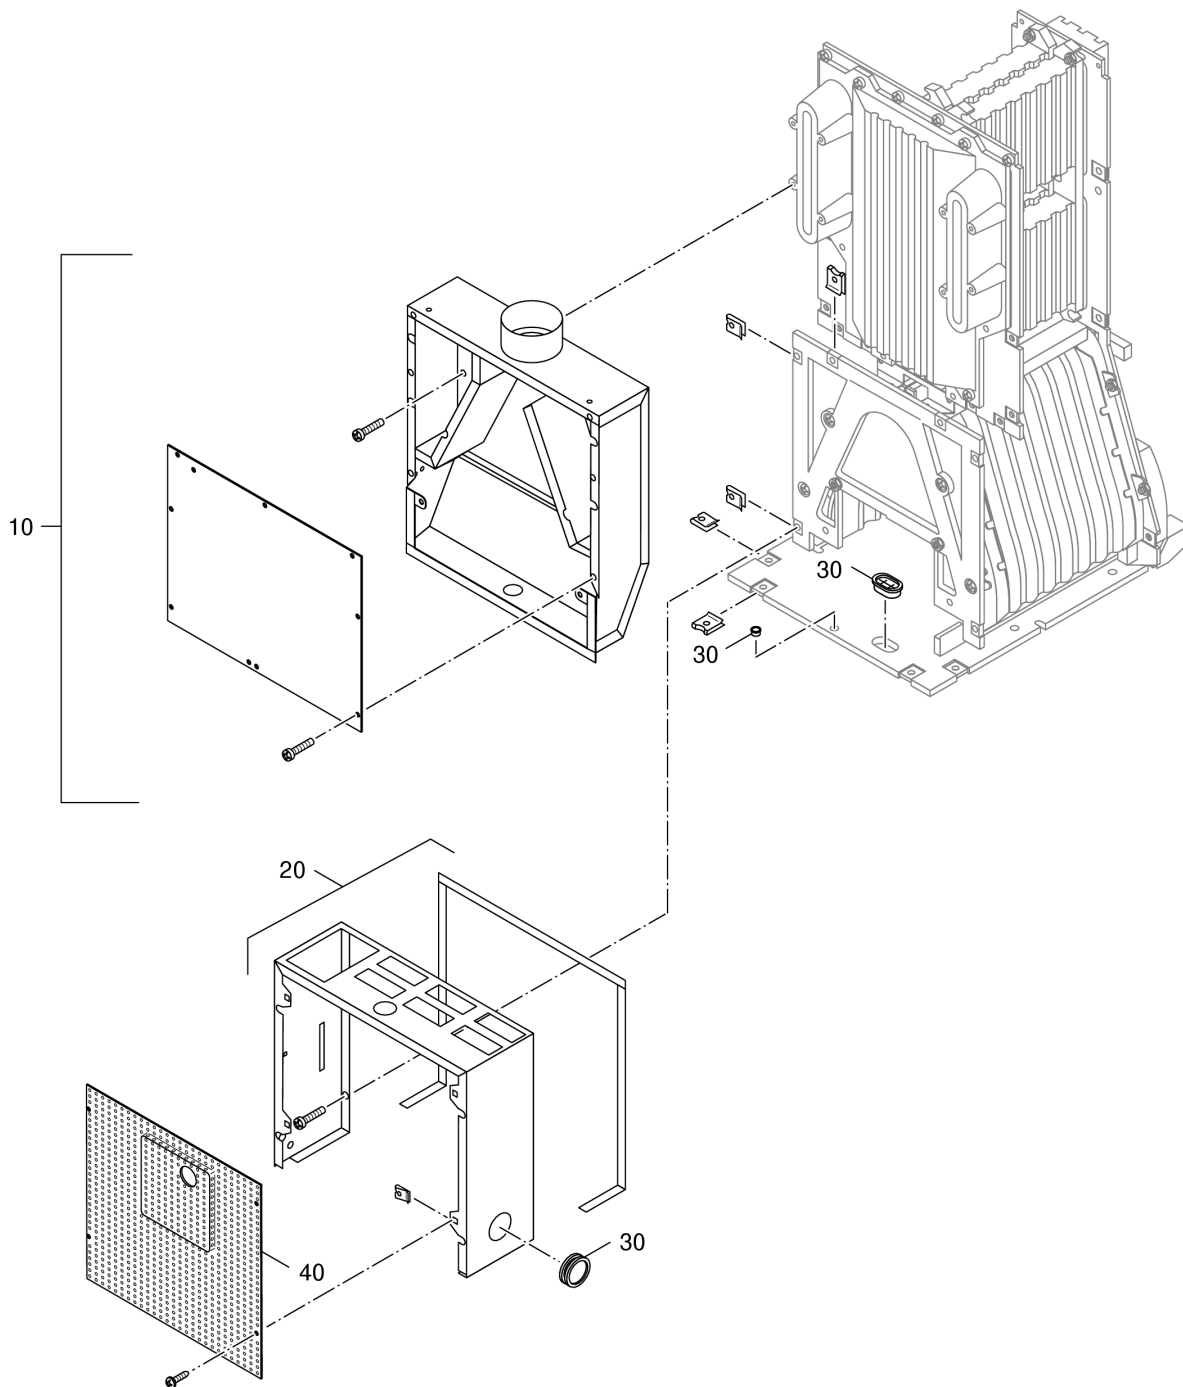

1022006-00-Grundgerät H114V/H214V

Grundgerät H114 V/H214 V

Pos. Nr.	Artikel-Nr.	Artikelbezeichnung	Gewicht je Stück in kg
10	x	Grundgerät H114 V Lieferbares Einzelteil:	
20	63032938	Dichtungssatz Korpus H114 V inkl. Befestigungsmaterial	*
30	x	Grundgerät H214 V Lieferbares Einzelteil:	
40	63032960	Dichtungssatz Korpus H214 V inkl. Befestigungsmaterial	*