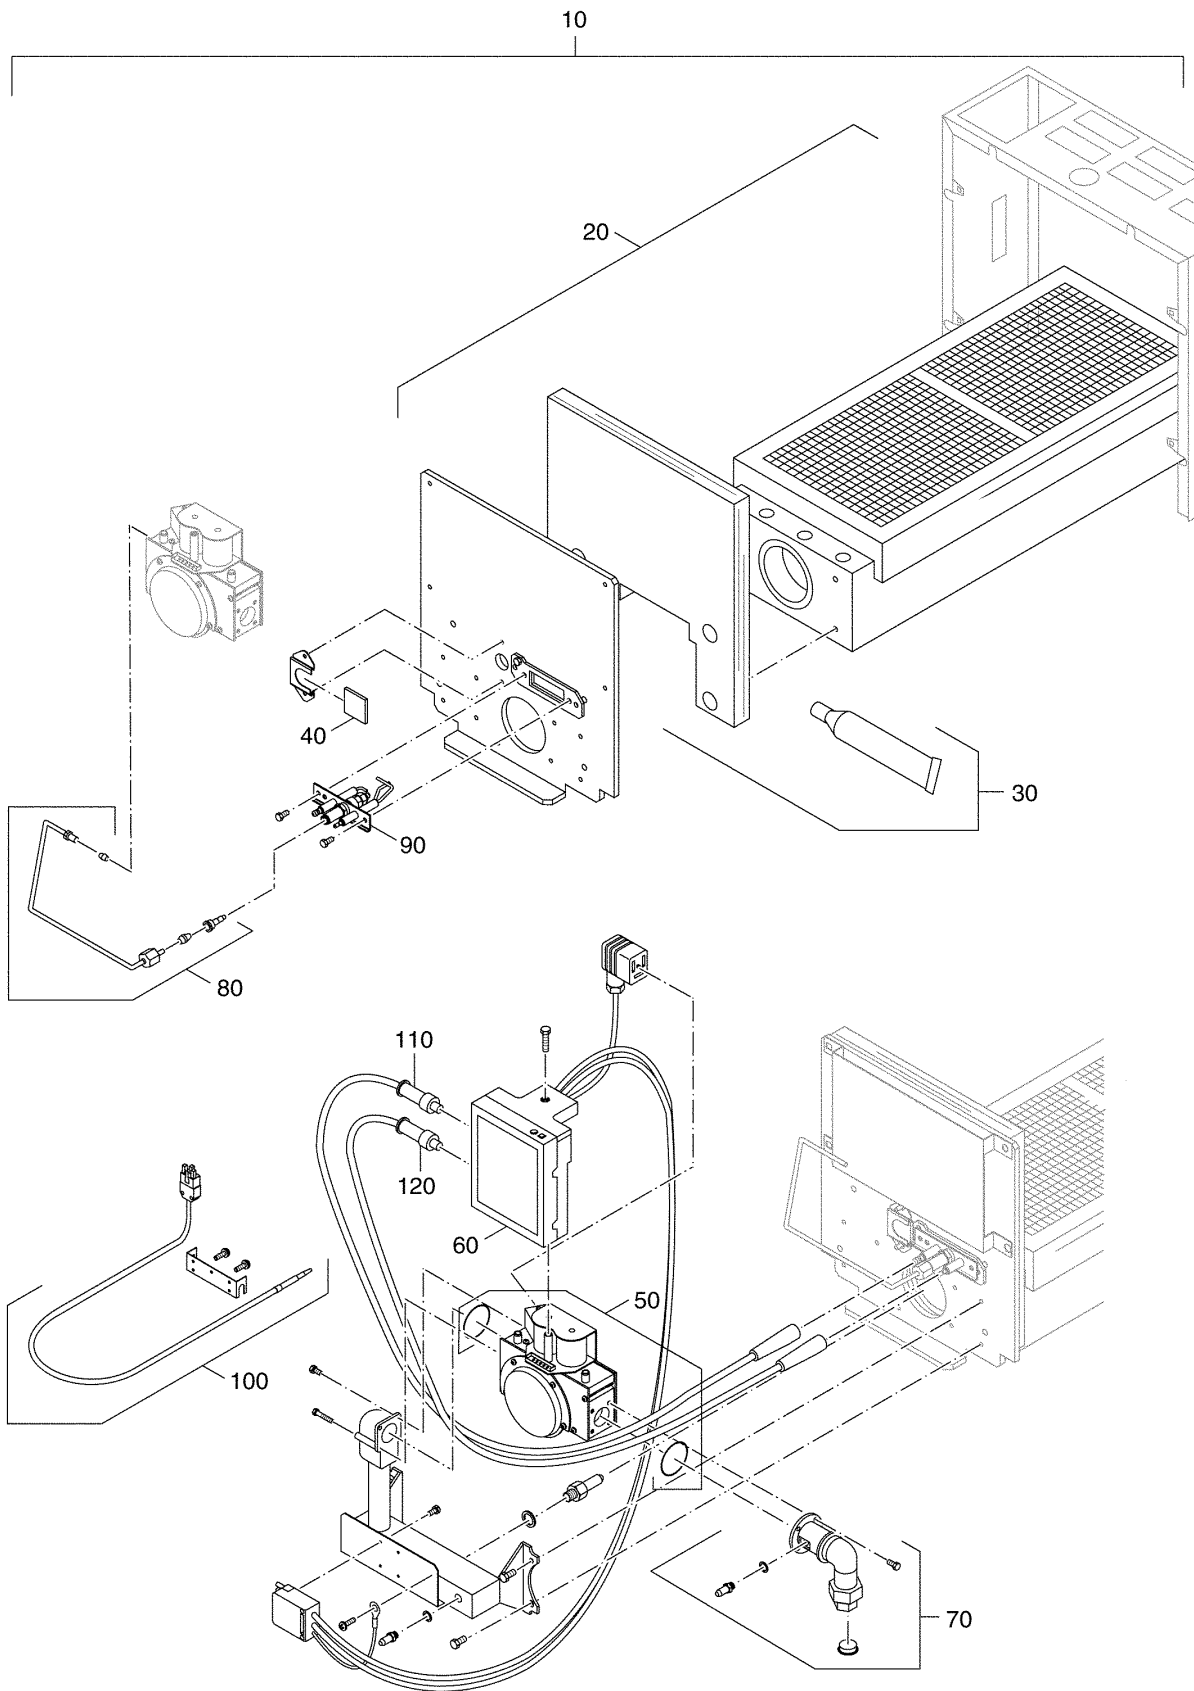

Gasbrenner H114 V/H214 V

1022009-00-Gasbrenner H114V/H214V

Gasbrenner H114 V/H214 V

Pos. Nr.	Artikel-Nr.	Artikelbezeichnung	Gewicht je Stück in kg
10	63011659	Gasbrenner kompl. AZ114 für H114 V	*
10	63010679	Gasbrenner kompl. AZ214 für H214 V	4,265
Lieferbare Einzelteile:			
20	63011660	Brennrost kompl. für AZ114	*
20	63010680	Brennrost kompl. für AZ214	*
30	63025377	Wärmeschutz mit Kleber kompl.	*
40	63032935	Schauglas für AZ114/214	*
50	63010684	Gasarmatur für AZ114 inkl. Befestigungsmaterial	*
50	63031893	Gasarmatur für AZ214 inkl. Befestigungsmaterial	*
60	63013600	Brennersteuerung G128 inkl. Befestigungsmaterial	0,500
70	63010685	Gasanschlussrohr für AZ114/AZ214 inkl. Befestigungsmaterial	*
80	63010683	Zündgasleitung für AZ114/AZ214 inkl. Befestigungsmaterial	*
90	63010681	Zündbrenner für AZ114/AZ214 inkl. Befestigungsmaterial	1,003
100	63025376	Abgasfühler für AZ114/AZ214 inkl. Befestigungsmaterial	*
110	63025375	Zündkabel für AZ114/AZ214	0,050
120	63025373	Ionisationskabel für AZ114/AZ214	0,100