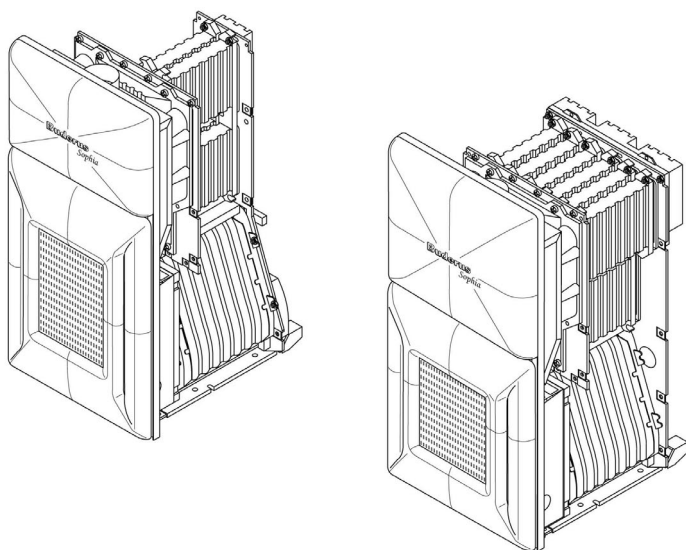

Ersatzteilkatalog

Heiz-, Kamineinsätze, Kaminöfen
Gas-Heizeinsatz Sophia H114V/H214V

Buderer

Inhaltsverzeichnis

Typenschild und Varianten H114 V/H214 V	4
Grundgerät H114 V/H214 V	6
Strömungssicherung und Brennergehäuse	8
Frontplatten H114 V/H214 V	10
Gasbrenner H114 V/H214 V	12