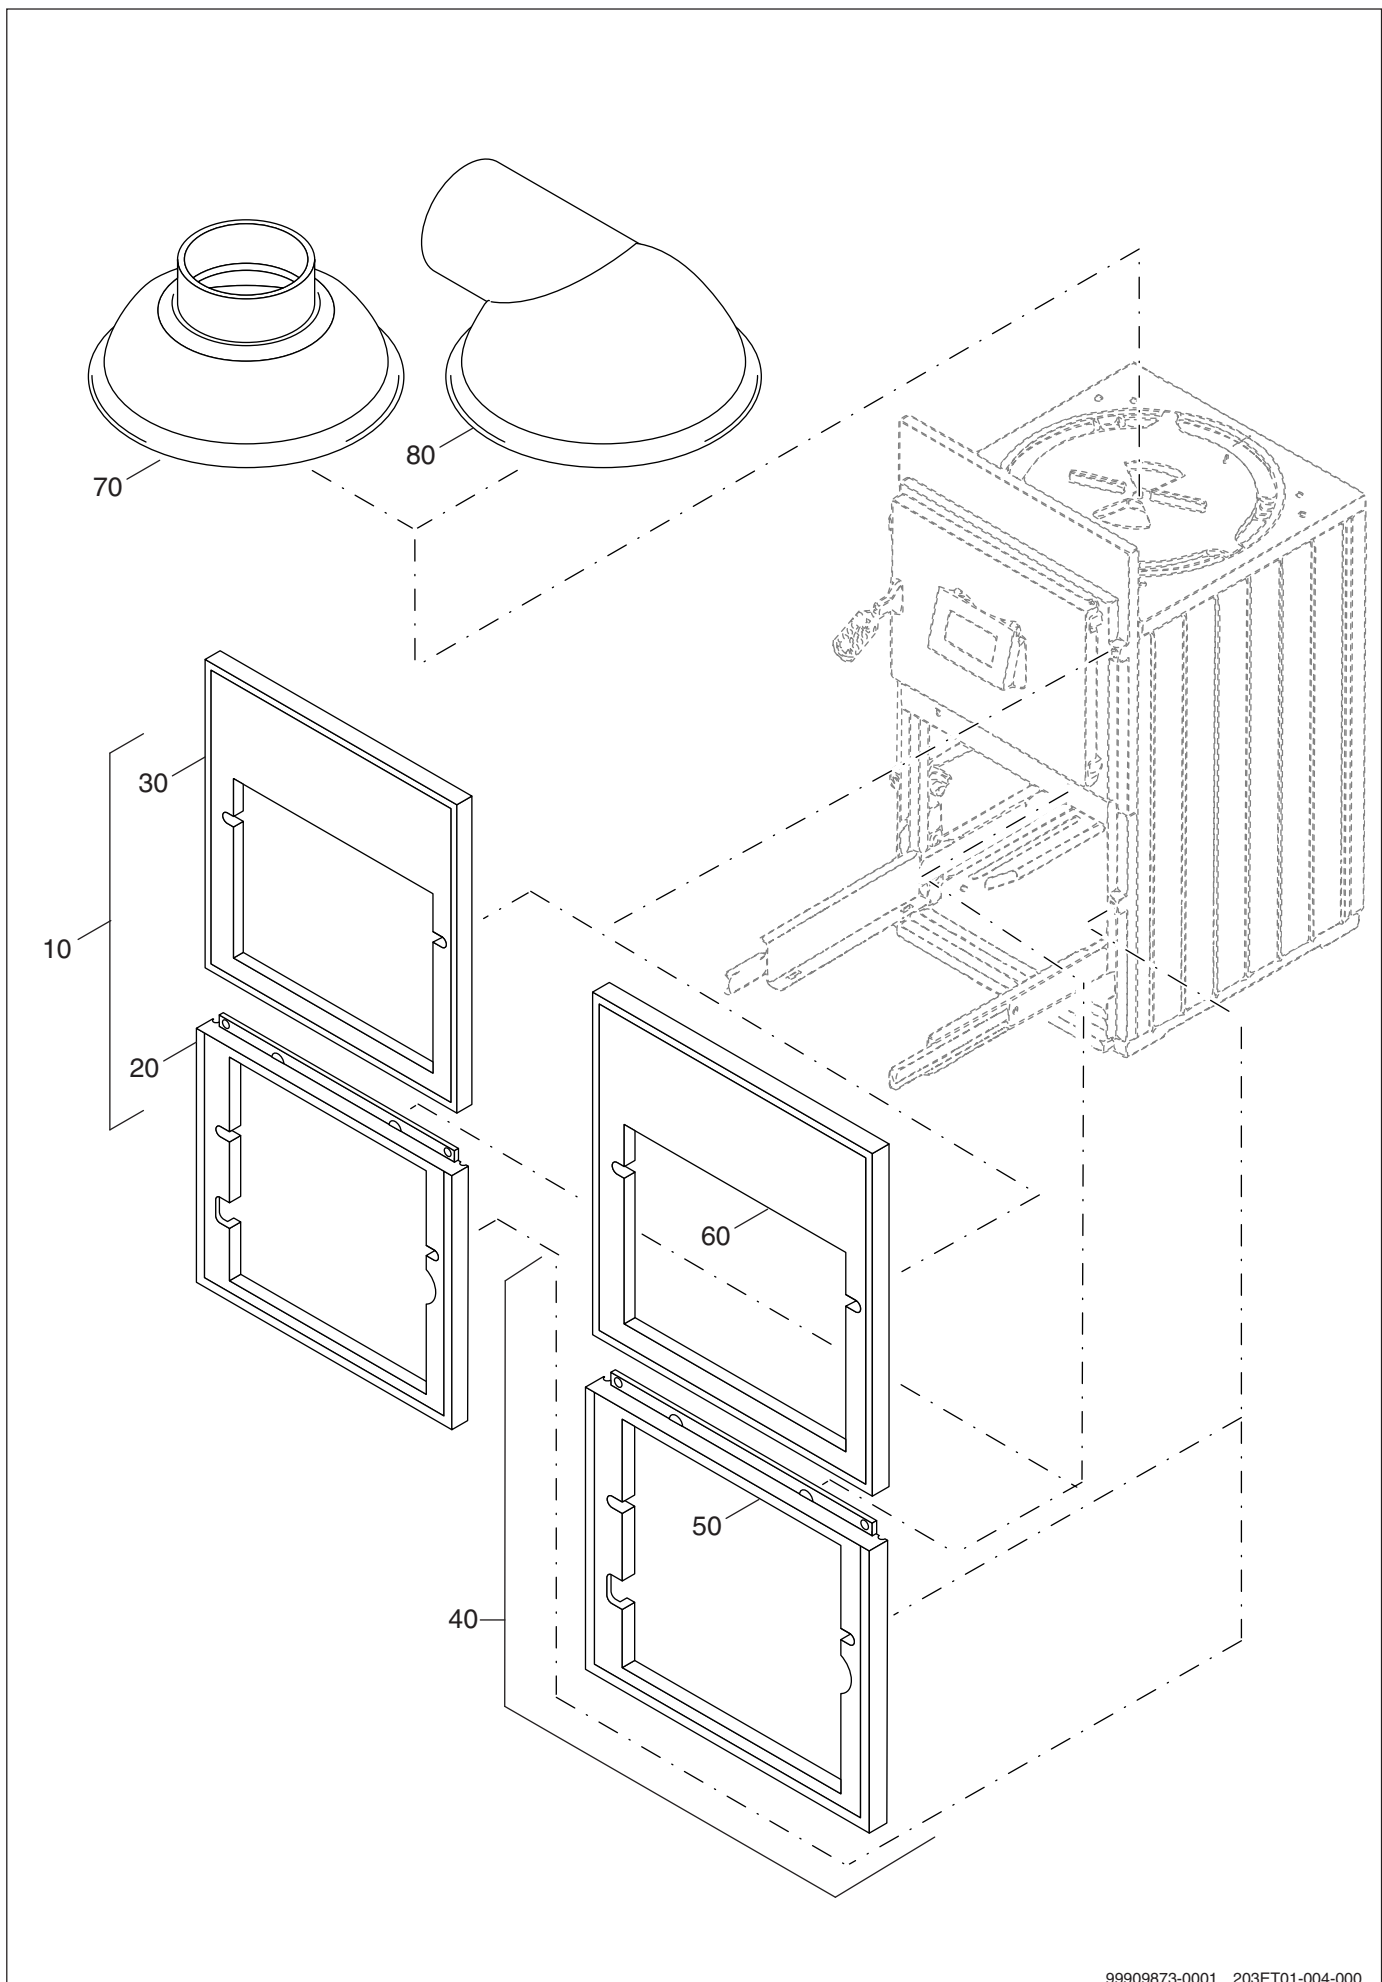

Frontplatten/Kuppeln ÖH1.21-3.2/ÖH8.1-14.1

99909873-0001 203ET01-004-000

Frontplatten/Kuppeln ÖH1.21-3.2/ÖH8.1-14.1

Pos. Nr.	Artikel-Nr.	Artikelbezeichnung	Gewicht je Stück in kg
10	4111552	Frontplatte 790x420mm einschliesslich Befestigungsteilen für ÖH 1.21	12,2
10	4111562	Frontplatte 895x470mm einschliesslich Befestigungsteilen für ÖH 2.2/3.2 und ÖH 10.1/14.1 Lieferbare Einzelteile:	16,0
20	4048328	Frontplatte Unterteil für ÖH 1.21	*
20	4048352	Frontplatte Unterteil für ÖH 2.2/3.2 und ÖH 10.1/14.1	*
30	4048184	Frontplatte Oberteil für ÖH 2.2/3.2 und ÖH 10.1/14.1	*
30	4048180	Frontplatte Oberteil für ÖH 1.21	*
40	4111557	Frontplatte 895x470 einschliesslich Befestigungsteilen für ÖH 8.1 Lieferbare Einzelteile:	14,0
50	4048326	Frontplatte Unterteil für ÖH 8.1	*
60	4048178	Frontplatte Oberteil für ÖH 8.1	*
70	4111142	Kuppel senkrecht D145mm	9,6
80	4111144	Kuppel waagrecht D145mm	13,0