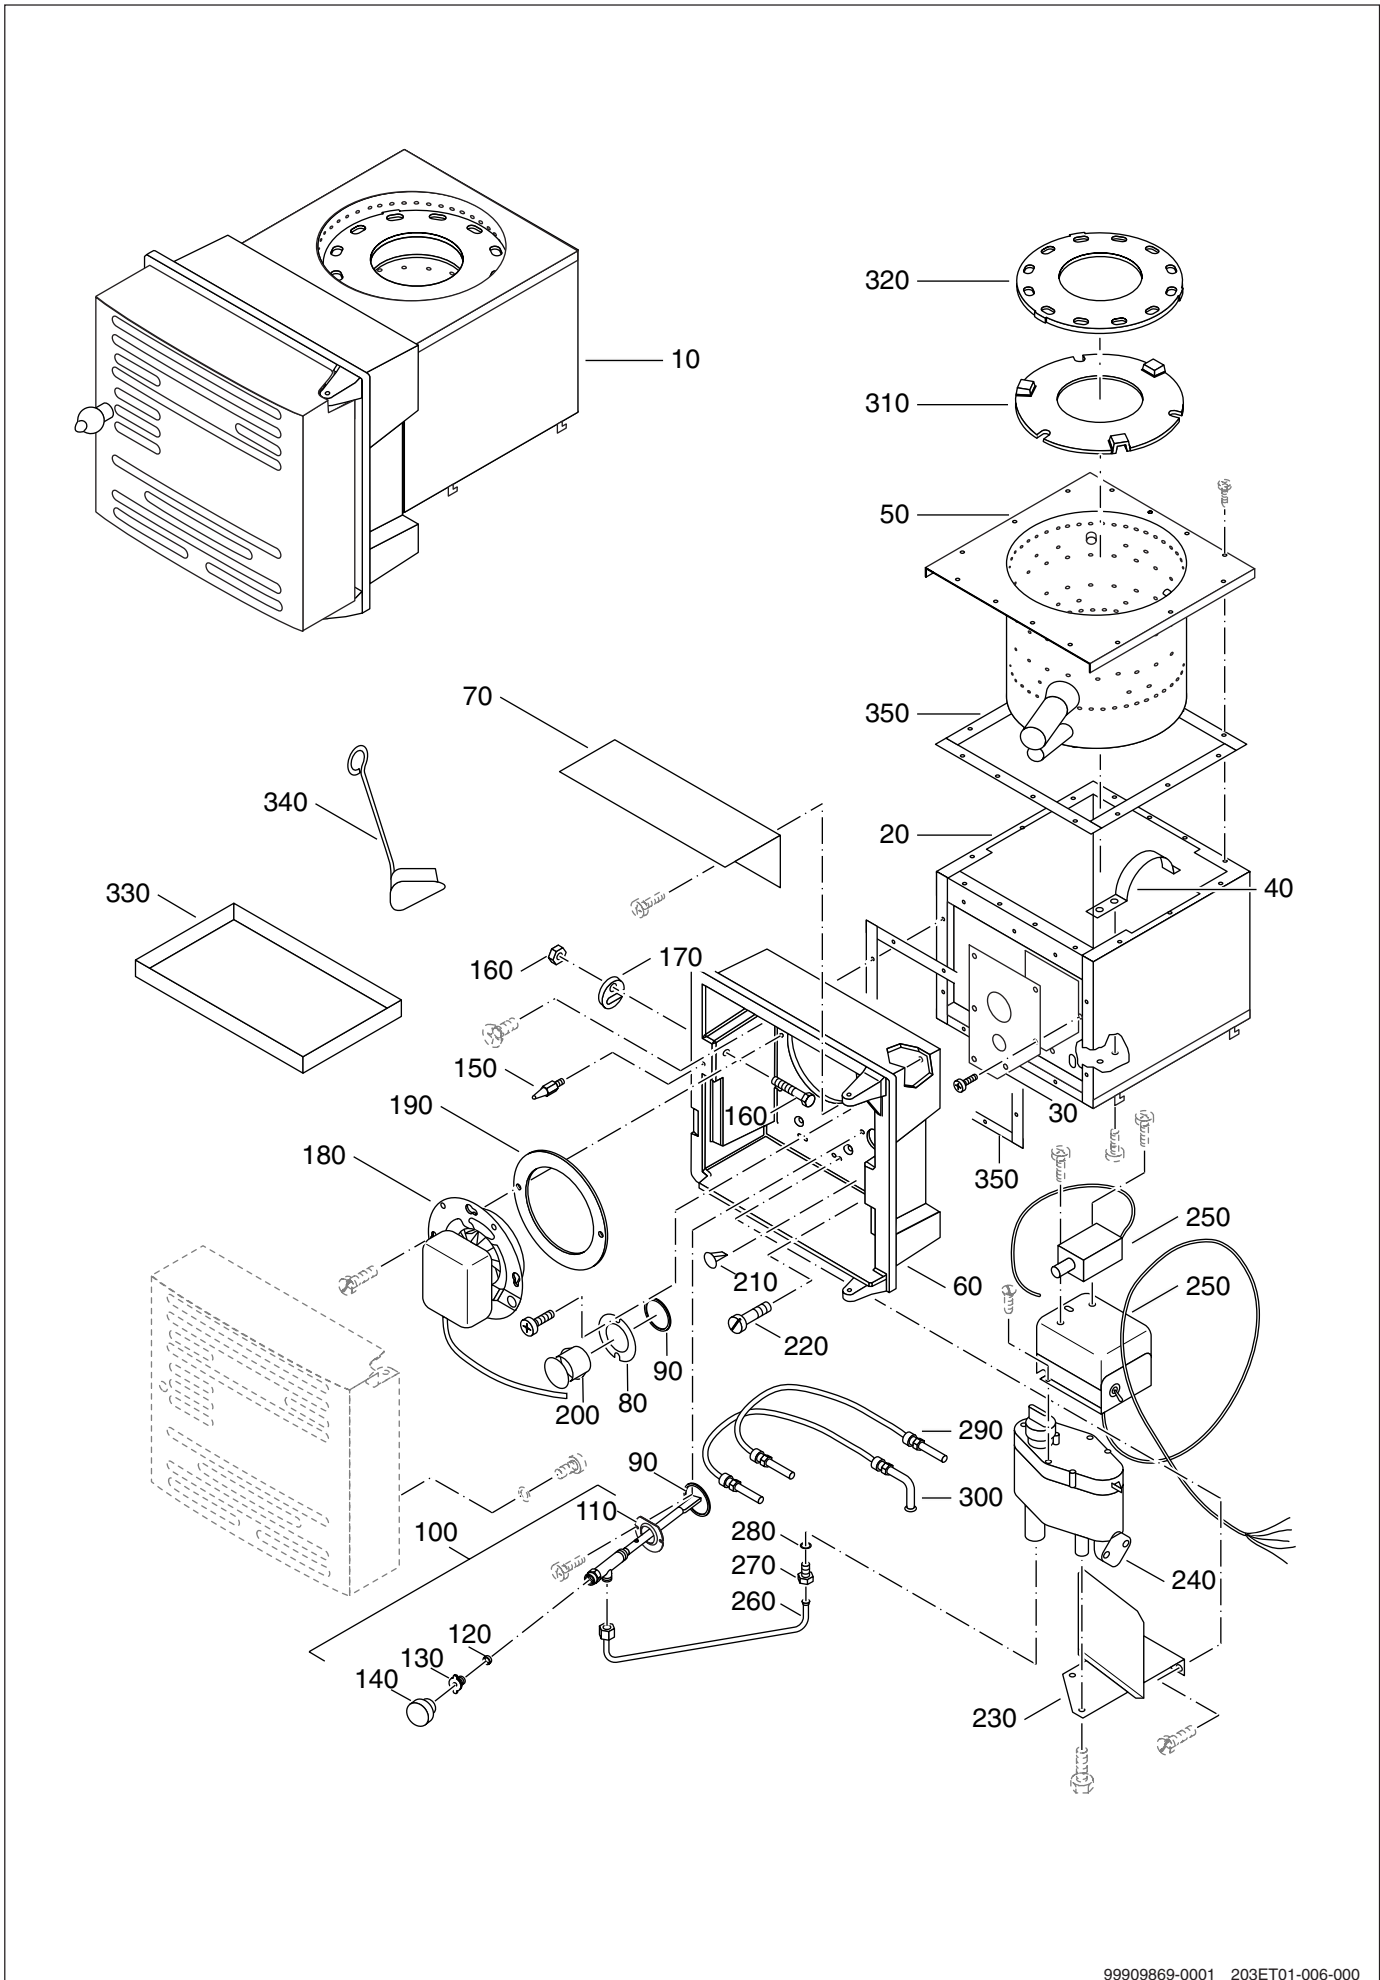

Öl-Verdampfungsbrenner ÖH8.1-14.1

99909869-0001 203ET01-006-000

Öl-Verdampfungsbrenner ÖH8.1-14.1

Pos. Nr.	Artikel-Nr.	Artikelbezeichnung	Gewicht je Stück in kg
10	4049690	Ölbrenner ÖH8.1 kompl.	*
10	4049692	Ölbrenner ÖH10.1 kompl.	*
10	4049694	Ölbrenner ÖH14.1 kompl.	*
		Lieferbare Einzelteile:	
20	4049663	Brennertopfummantelung kompl. für ÖH8.1	*
20	4048360	Brennertopfummantelung kompl. für ÖH10.1 und 14.1	*
30	4049669	Abdeckblech zum Umlenklech für ÖH8.1	*
40	4048028	Blattfeder für Stabzündsicherung	*
50	4049664	Brennertopf 8" kompl. für ÖH8.1	*
50	4048106	Brennertopf 8" mit Dichtung für ÖH10.1 und 14.1	*
60	4049665	Brennernische für ÖH8.1	*
60	4048356	Brennernische für ÖH10.1 und 14.1	*
70	4049110	Strahlungsschutzblech für Brennernische	*
80	4049106	Abdichtscheibe für Hochspannungszünder	*
90	4049712	Dichtschnur 4x350mm KP	*
100	4048304	Armaturenstück kompl.	0,1
110	4049107	Abdichtscheibe für Armaturenstück	*
		Lieferbare Einzelteile:	
120	4048070	Graphitdichtung	*
130	4048068	Flügelmutter	*
140	4048076	Knopf für Armaturenstück	*
150	4048072	Verschlusskugelbolzen	0,1
160	4048022	Verschlussbolzen für Brennernische	*
170	4048024	Verschlussriegel für Brennernische	*
180	4048114	Zugförderer mit Dichtung	1,0
190	4048030	Dichtung für Zugförderer	0,1
200	4048420	Verschlussstopfen für Zünderstutzen	*