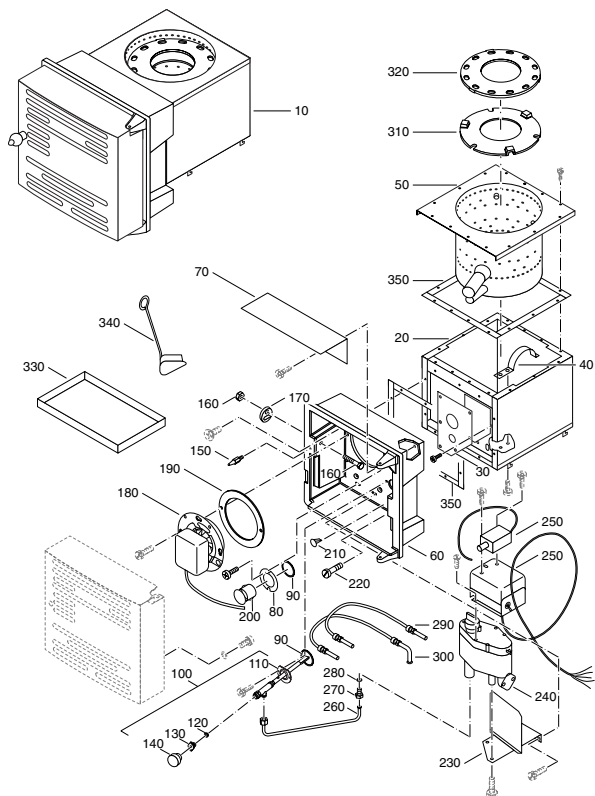

Öl-Verdampfungsbrenner ÖH8.1-14.1

Seite 22

99908669-0001 203ET01-006-000