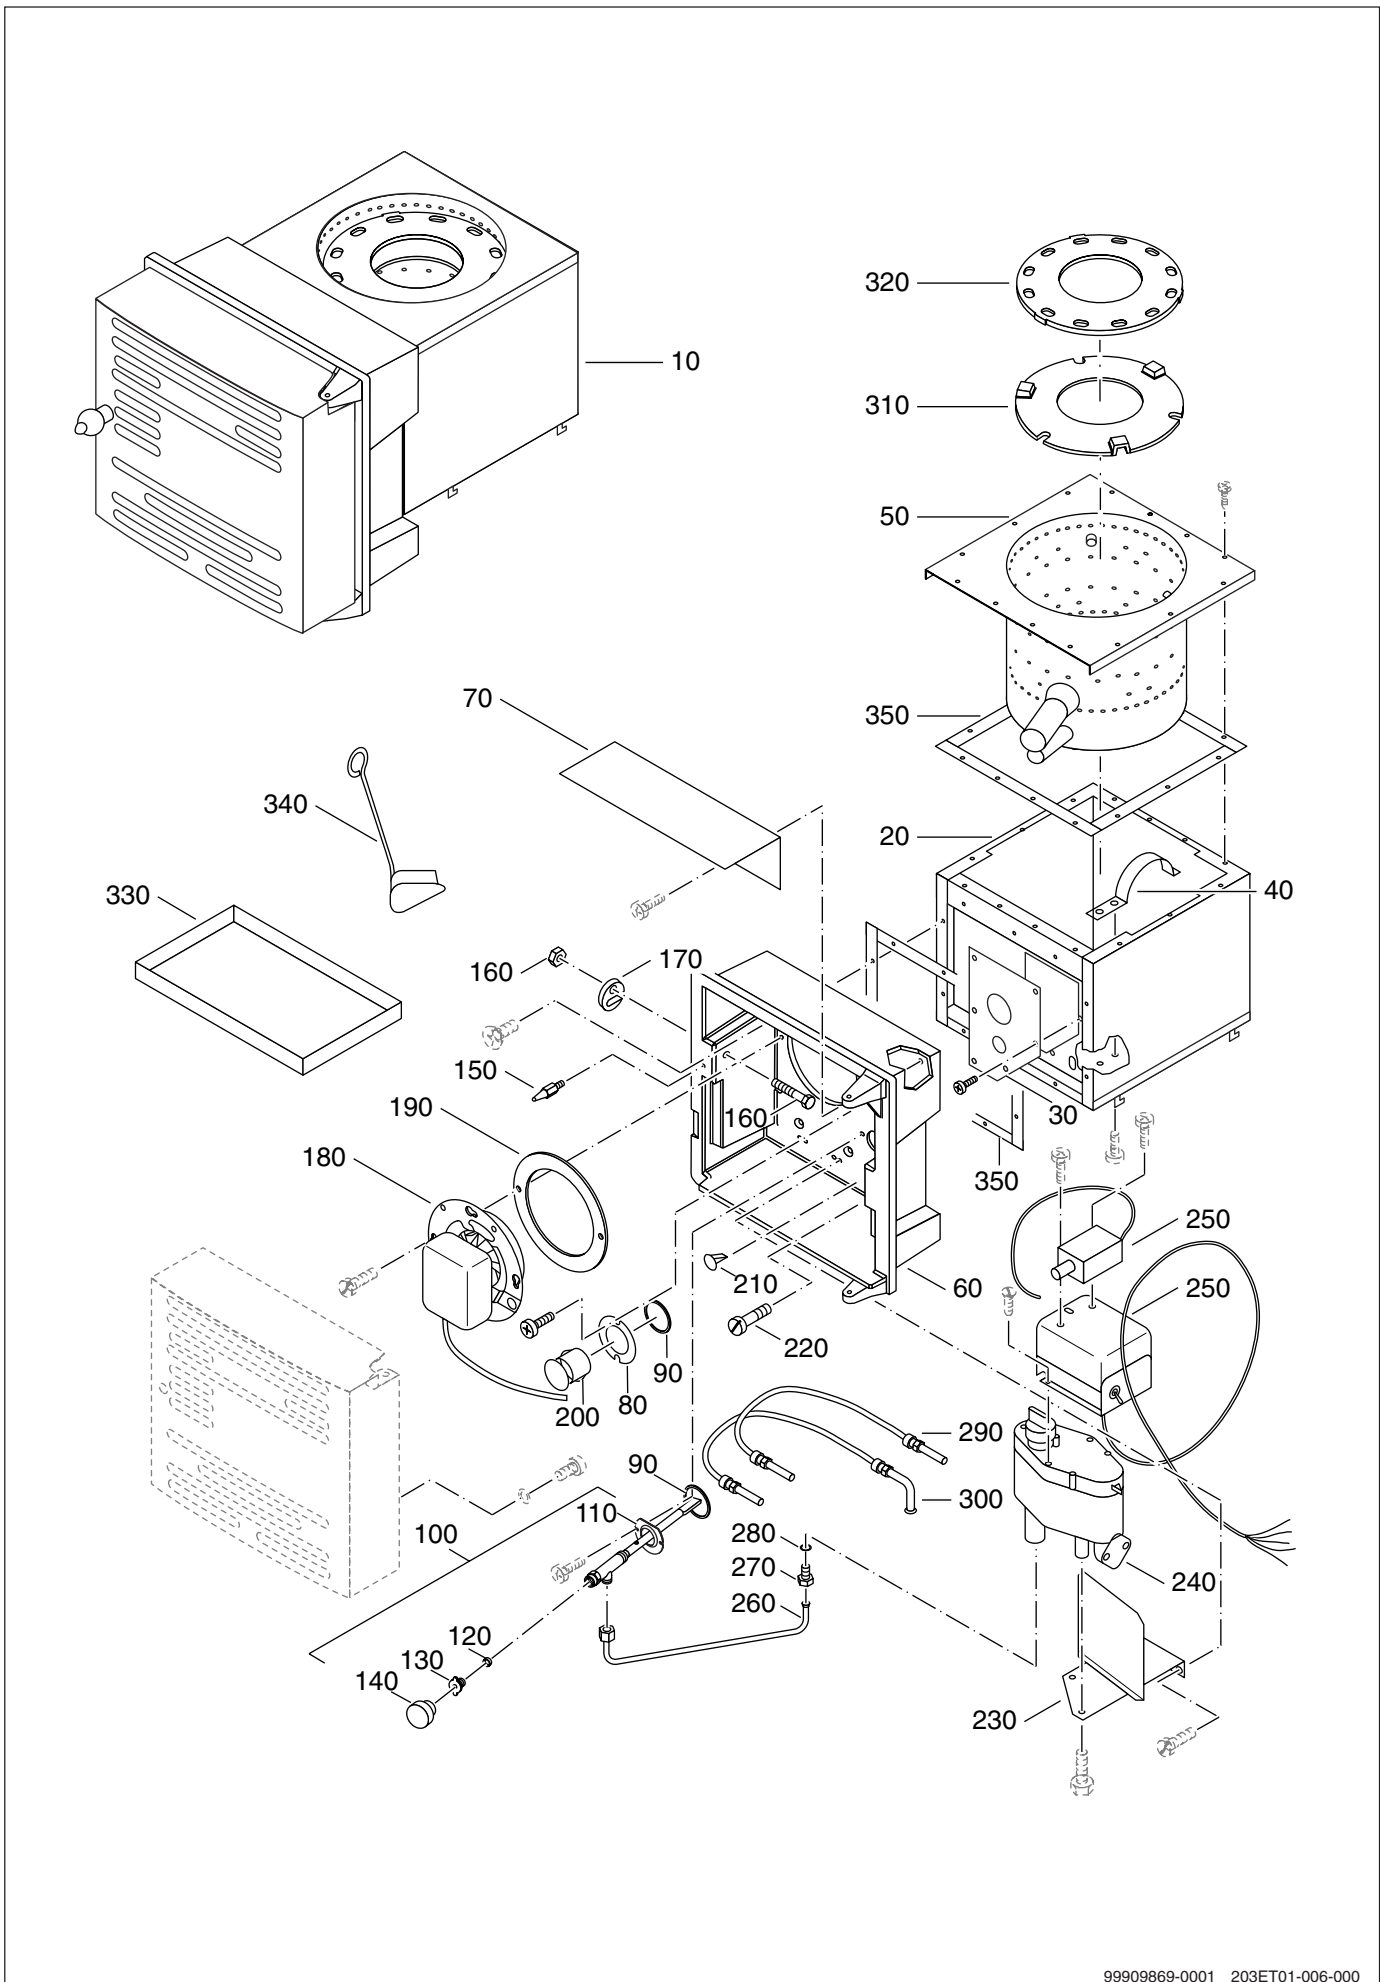

Öl-Verdampfungsbrenner ÖH8.1-14.1

99909869-0001 203ET01-006-000

Öl-Verdampfungsbrenner ÖH8.1-14.1

Pos. Nr.	Artikel-Nr.	Artikelbezeichnung	Gewicht je Stück in kg
210	4048422	Verschluss für Stabzündsicherungsöffnung	*
220	4049670	Zylinderschraube DIN923 M6x8 mit Schlitz	*
230	4049108	Auflageblech für Ölregler kompl.	*
240	4048424	Ölregler BM Typ 30 für ÖH8.1	*
240	4048426	Ölregler BM Typ 30 für ÖH10.1	*
240	4048428	Ölregler BM Typ 30 für ÖH14.1	*
250	4048432	Steueraufsatz Temp-O-Mat kompl.	0,4
260	4049666	Ölleitung kompl. für ÖH8.1	*
260	4048058	Ölleitung kompl. für ÖH10.1 und 14.1	*
270	4048002	Schraubnippel M14x1,5	0,1
280	4048004	O-Ring 8x2 NBR-150	*
290	4049602	Ölanschlusschlauch mit gerader Verschraubung	0,1
300	4049604	Ölanschlusschlauch mit Winkelverschraubung	*
310	4049616	Unterer Brennerring 8"	0,7
320	4049615	Oberer Brennerring 8"	0,5
330	4049105	Ölauffangschale	*
340	4048060	Reinigungskratze	0,1
350	4049708	Glasfaserband 15x5x10000	0,6
	4467432	Dichtschnur 4x10000 KP ohne Abbildung	*
	4049702	Befestigungsteile-Satz für Brenner ohne Abbildung (Einzelteile nicht lieferbar)	*