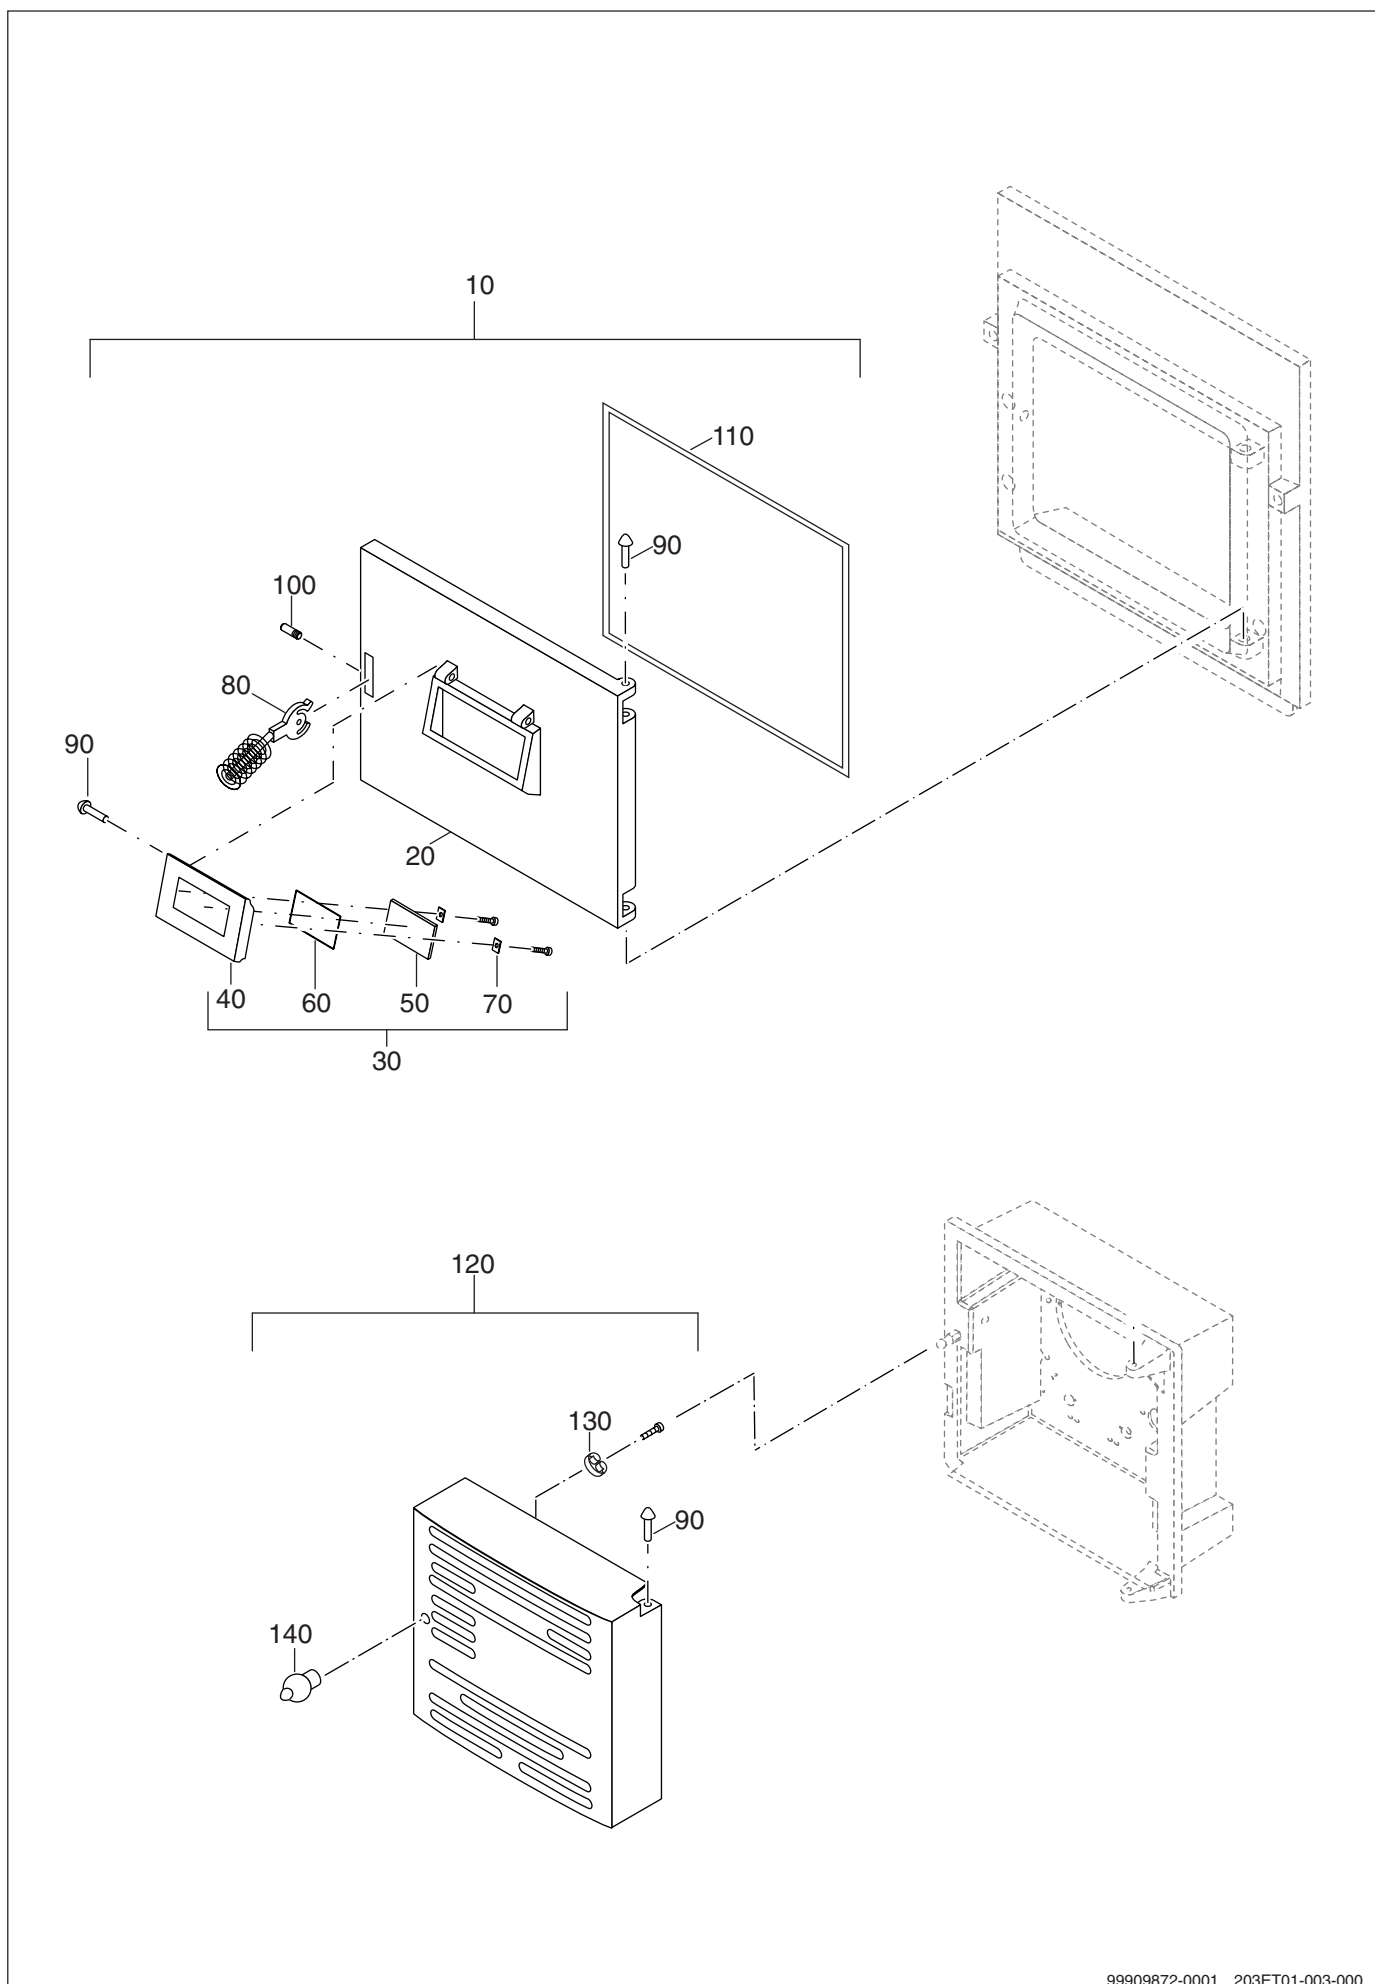

Türen ÖH1.21-3.2 und ÖH8.1-14.1

Pos. Nr.	Artikel-Nr.	Artikelbezeichnung	Gewicht je Stück in kg
10	4048322	Feuertür kompl. für ÖH1.21 und 8.1 einschliesslich Befestigungsteilen	*
10	4048350	Feuertür kompl. für ÖH2.2/3.2 und 10.1/14.1 einschliesslich Befestigungsteilen Lieferbare Einzelteile:	*
20	4048334	Obere Tür für ÖH1.21 und 8.1	*
20	4048358	Obere Tür für ÖH2.2/3.2 und 10.1/14.1	*
30	4048324	Explosionsklappe kompl. bestehend aus:	*
40	4048392	Explosionsdeckel	*
50	4048050	Schauglas für Explosionsklappe	*
60	4049710	Dichtschnur 4x300, KP	*
70	4048066	Halteplättchen für Schauglas	*
80	4047042	Spiralgriff	0,1
90	4047058	Kerbstift für Feuertürverschluss	*
100	4049012	Schaftschraube M6x22 für ÖH1.21 und 8.1	*
100	4047044	Schaftschraube M6x25 für ÖH2.2/3.2 und 10.1/14.1	*
110	4047450	Dichtschnur 9x1120 GP	*
120	4048098	Tür unten kompl. für ÖH1.21 und 8.1	*
120	4048104	Tür unten kompl. für ÖH2.2 und 3.2	*
120	4048402	Tür unten kompl. für ÖH10.1	*
120	4048404	Tür unten kompl. für ÖH14.1 Lieferbare Einzelteile:	*
90	4047058	Kerbstift für Feuertürverschluss	*
130	4048014	Stahlfeder 15x0,5 kurz	0,1

Türen ÖH1.21-3.2 und ÖH8.1-14.1

99909872-0001 203ET01-003-000