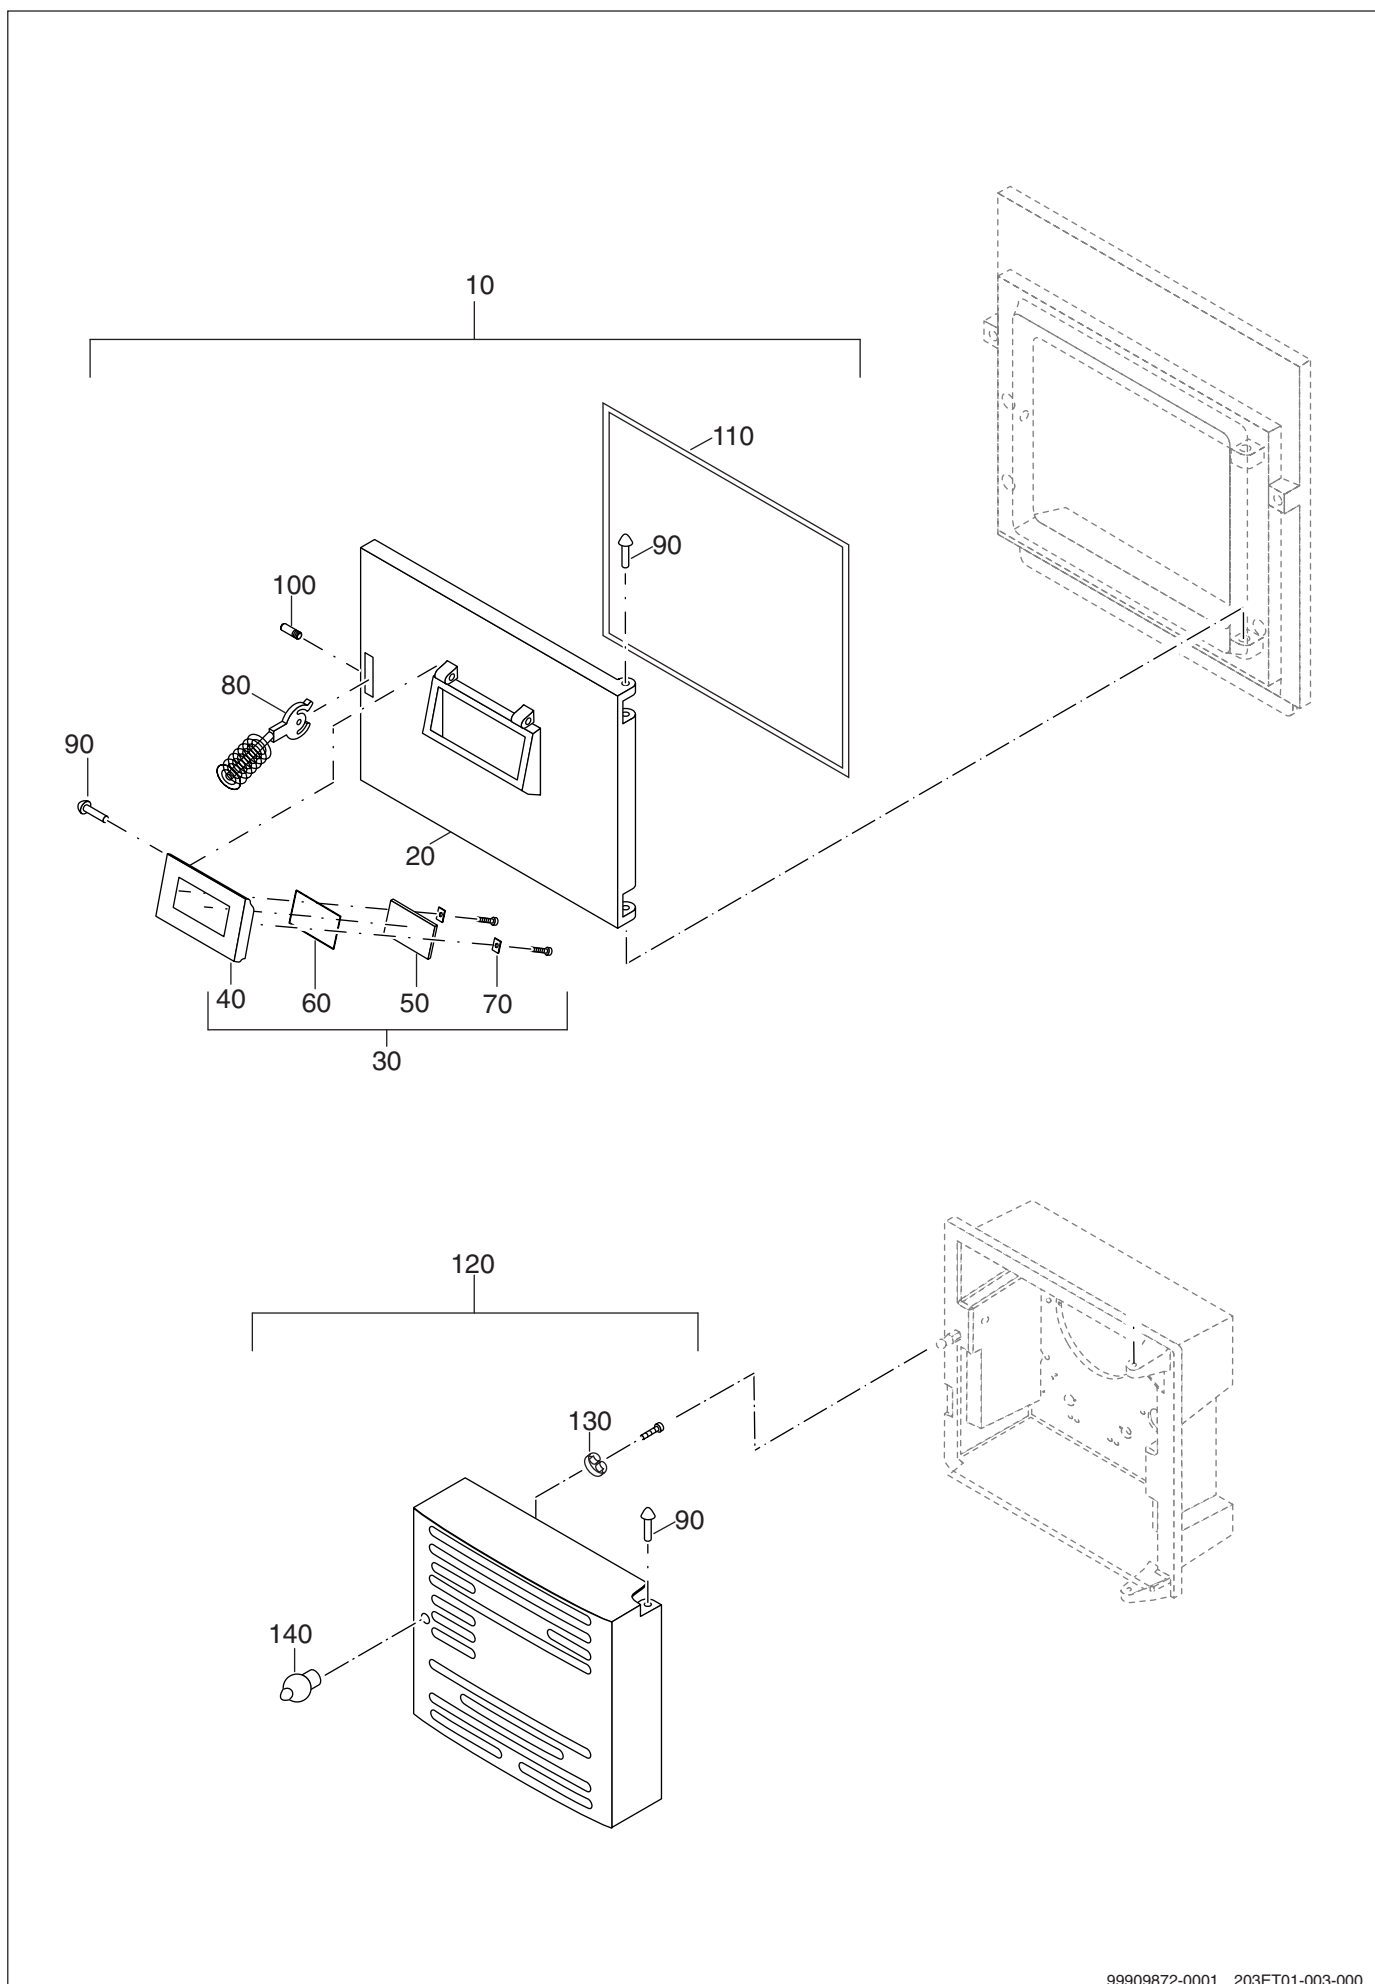

Türen ÖH1.21-3.2 und ÖH8.1-14.1

99909872-0001 203ET01-003-000

Türen ÖH1.21-3.2 und ÖH8.1-14.1

Pos. Nr.	Artikel-Nr.	Artikelbezeichnung	Gewicht je Stück in kg
10	4048322	Feuertür kompl. für ÖH1.21 und 8.1 einschliesslich Befestigungsteilen	*
10	4048350	Feuertür kompl. für ÖH2.2/3.2 und 10.1/14.1 einschliesslich Befestigungsteilen Lieferbare Einzelteile:	*
20	4048334	Obere Tür für ÖH1.21 und 8.1	*
20	4048358	Obere Tür für ÖH2.2/3.2 und 10.1/14.1	*
30	4048324	Explosionsklappe kompl. bestehend aus:	*
40	4048392	Explosionsdeckel	*
50	4048050	Schauglas für Explosionsklappe	*
60	4049710	Dichtschnur 4x300, KP	*
70	4048066	Halteplättchen für Schauglas	*
80	4047042	Spiralgriff	0,1
90	4047058	Kerbstift für Feuertürverschluss	*
100	4049012	Schaftschraube M6x22 für ÖH1.21 und 8.1	*
100	4047044	Schaftschraube M6x25 für ÖH2.2/3.2 und 10.1/14.1	*
110	4047450	Dichtschnur 9x1120 GP	*
120	4048098	Tür unten kompl. für ÖH1.21 und 8.1	*
120	4048104	Tür unten kompl. für ÖH2.2 und 3.2	*
120	4048402	Tür unten kompl. für ÖH10.1	*
120	4048404	Tür unten kompl. für ÖH14.1 Lieferbare Einzelteile:	*
90	4047058	Kerbstift für Feuertürverschluss	*
130	4048014	Stahlfeder 15x0,5 kurz	0,1