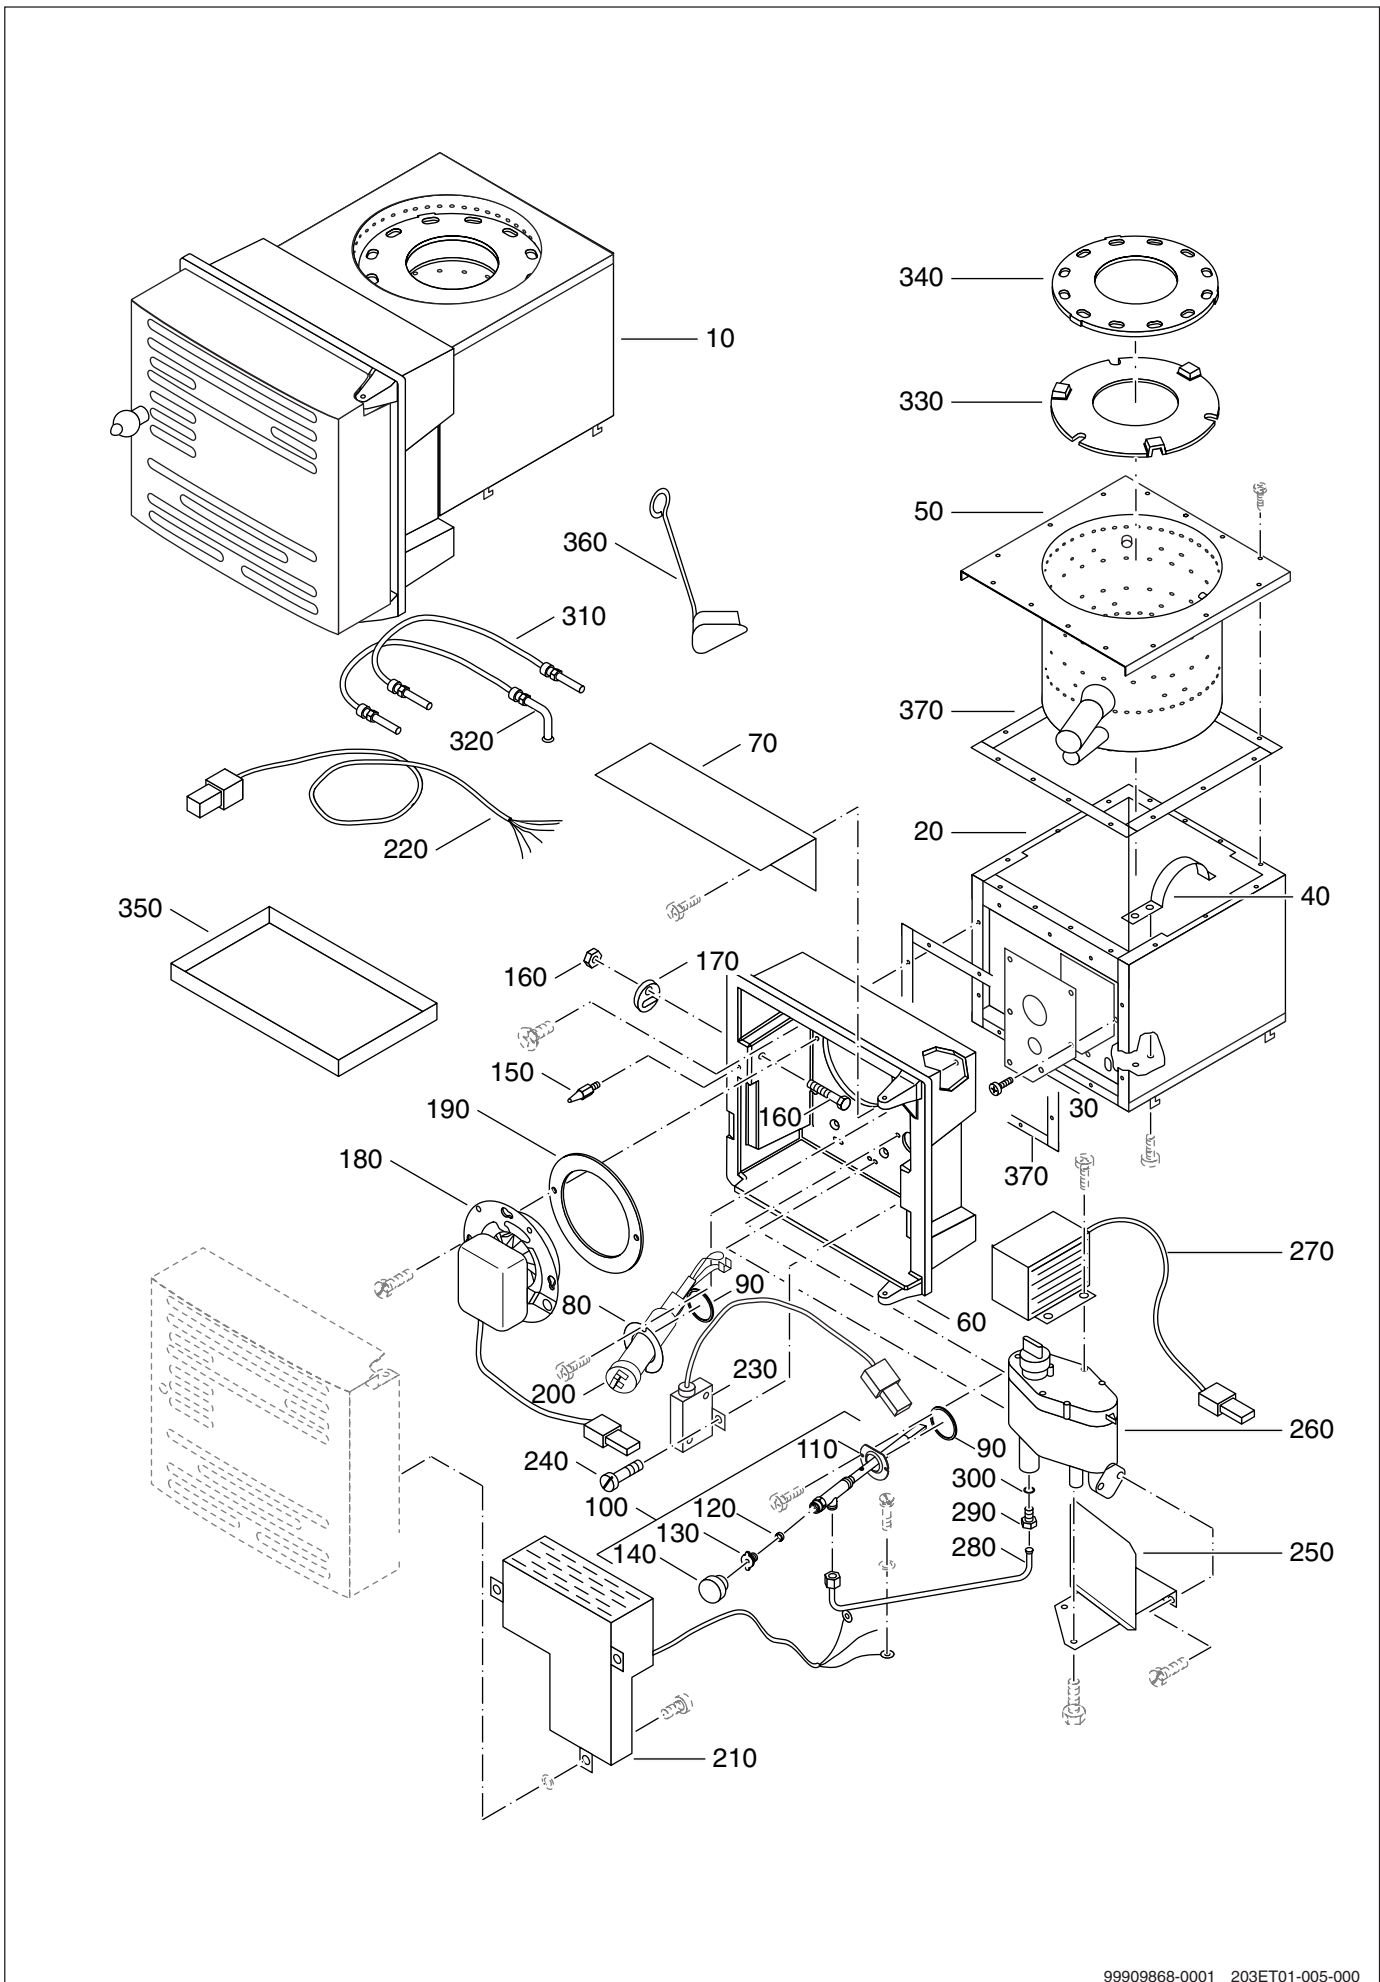

Öl-Verdampfungsbrenner ÖH1.21-3.2

99909868-0001 203ET01-005-000

Öl-Verdampfungsbrenner ÖH1.21-3.2

Pos. Nr.	Artikel-Nr.	Artikelbezeichnung	Gewicht je Stück in kg
10	4049662	Ölbrenner ÖH1.21 kompl.	31,5
10	4049652	Ölbrenner ÖH2.2 kompl.	35,0
10	4049653	Ölbrenner ÖH3.2 kompl.	35,0
Lieferbare Einzelteile:			
20	4048360	Brennertopfummantelung kompl. für ÖH2.2 und 3.2	*
20	4049663	Brennertopfummantelung kompl. für ÖH1.21	*
30	4049669	Abdeckblech zum Umlenblech für ÖH1.21	*
40	4048028	Blattfeder für Stabzündsicherung	*
50	4049664	Brennertopf 8" kompl. für ÖH1.21	*
50	4048106	Brennertopf 8" mit Dichtung für ÖH2.2/3.2	*
60	4049665	Brennernische für ÖH1.21	*
60	4048356	Brennernische für ÖH2.2 und 3.2	*
70	4049110	Strahlungsschutzblech für Brennernische	*
80	4049106	Abdichtscheibe für Hochspannungszünder	*
90	4049712	Dichtschnur 4x350mm KP	*
100	4048304	Armaturenstück kompl.	0,1
Lieferbare Einzelteile:			
110	4049107	Abdichtscheibe für Armaturenstück	*
120	4048070	Graphitdichtung	*
130	4048068	Flügelmutter	*
140	4048076	Knopf für Armaturenstück	*
150	4048072	Verschlusskugelbolzen	0,1
160	4048022	Verschlussbolzen für Brennernische	*
170	4048024	Verschlussriegel für Brennernische	*
180	4048102	Zugförderer mit Dichtung für ÖH1.21 und 2.2	*