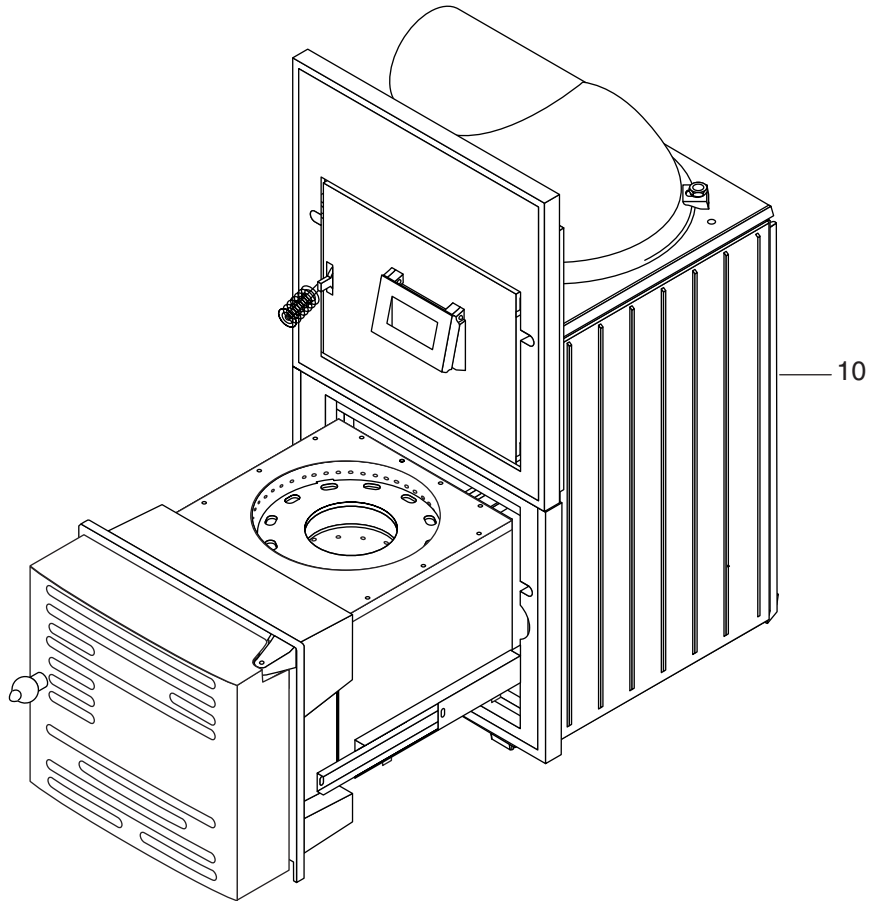

Buderus HEIZTECHNIK	
Fabrikations-Nr. 9251	
Modell:	L-Heizeinsatz H1.21
Baujahr:	1992
Nennw rmeleistung:	8,5KW
Verbr. b. Nennleist.:	1,00L / h
DIN-Reg.-Nr.:	089BD90
Spannung/Freq.	230V / 50Hz
Leistungsaufnahme:	95W
Nur f r Heiz I EL	
CE	Ü
D-35573 Wetzlar	

Öl-Heizeinsatz ÖH1.21-3.2 und 8.1-14.1

Pos. Nr.	Artikel-Nr.	Artikelbezeichnung	Gewicht je Stück in kg
10	x	Öl-Heizeinsatz ÖH1.21	
10	x	Öl-Heizeinsatz ÖH2.2	
10	x	Öl-Heizeinsatz ÖH3.2	
10	x	Öl-Heizeinsatz ÖH8.1	
10	x	Öl-Heizeinsatz ÖH10.1	
10	x	Öl-Heizeinsatz ÖH14.1