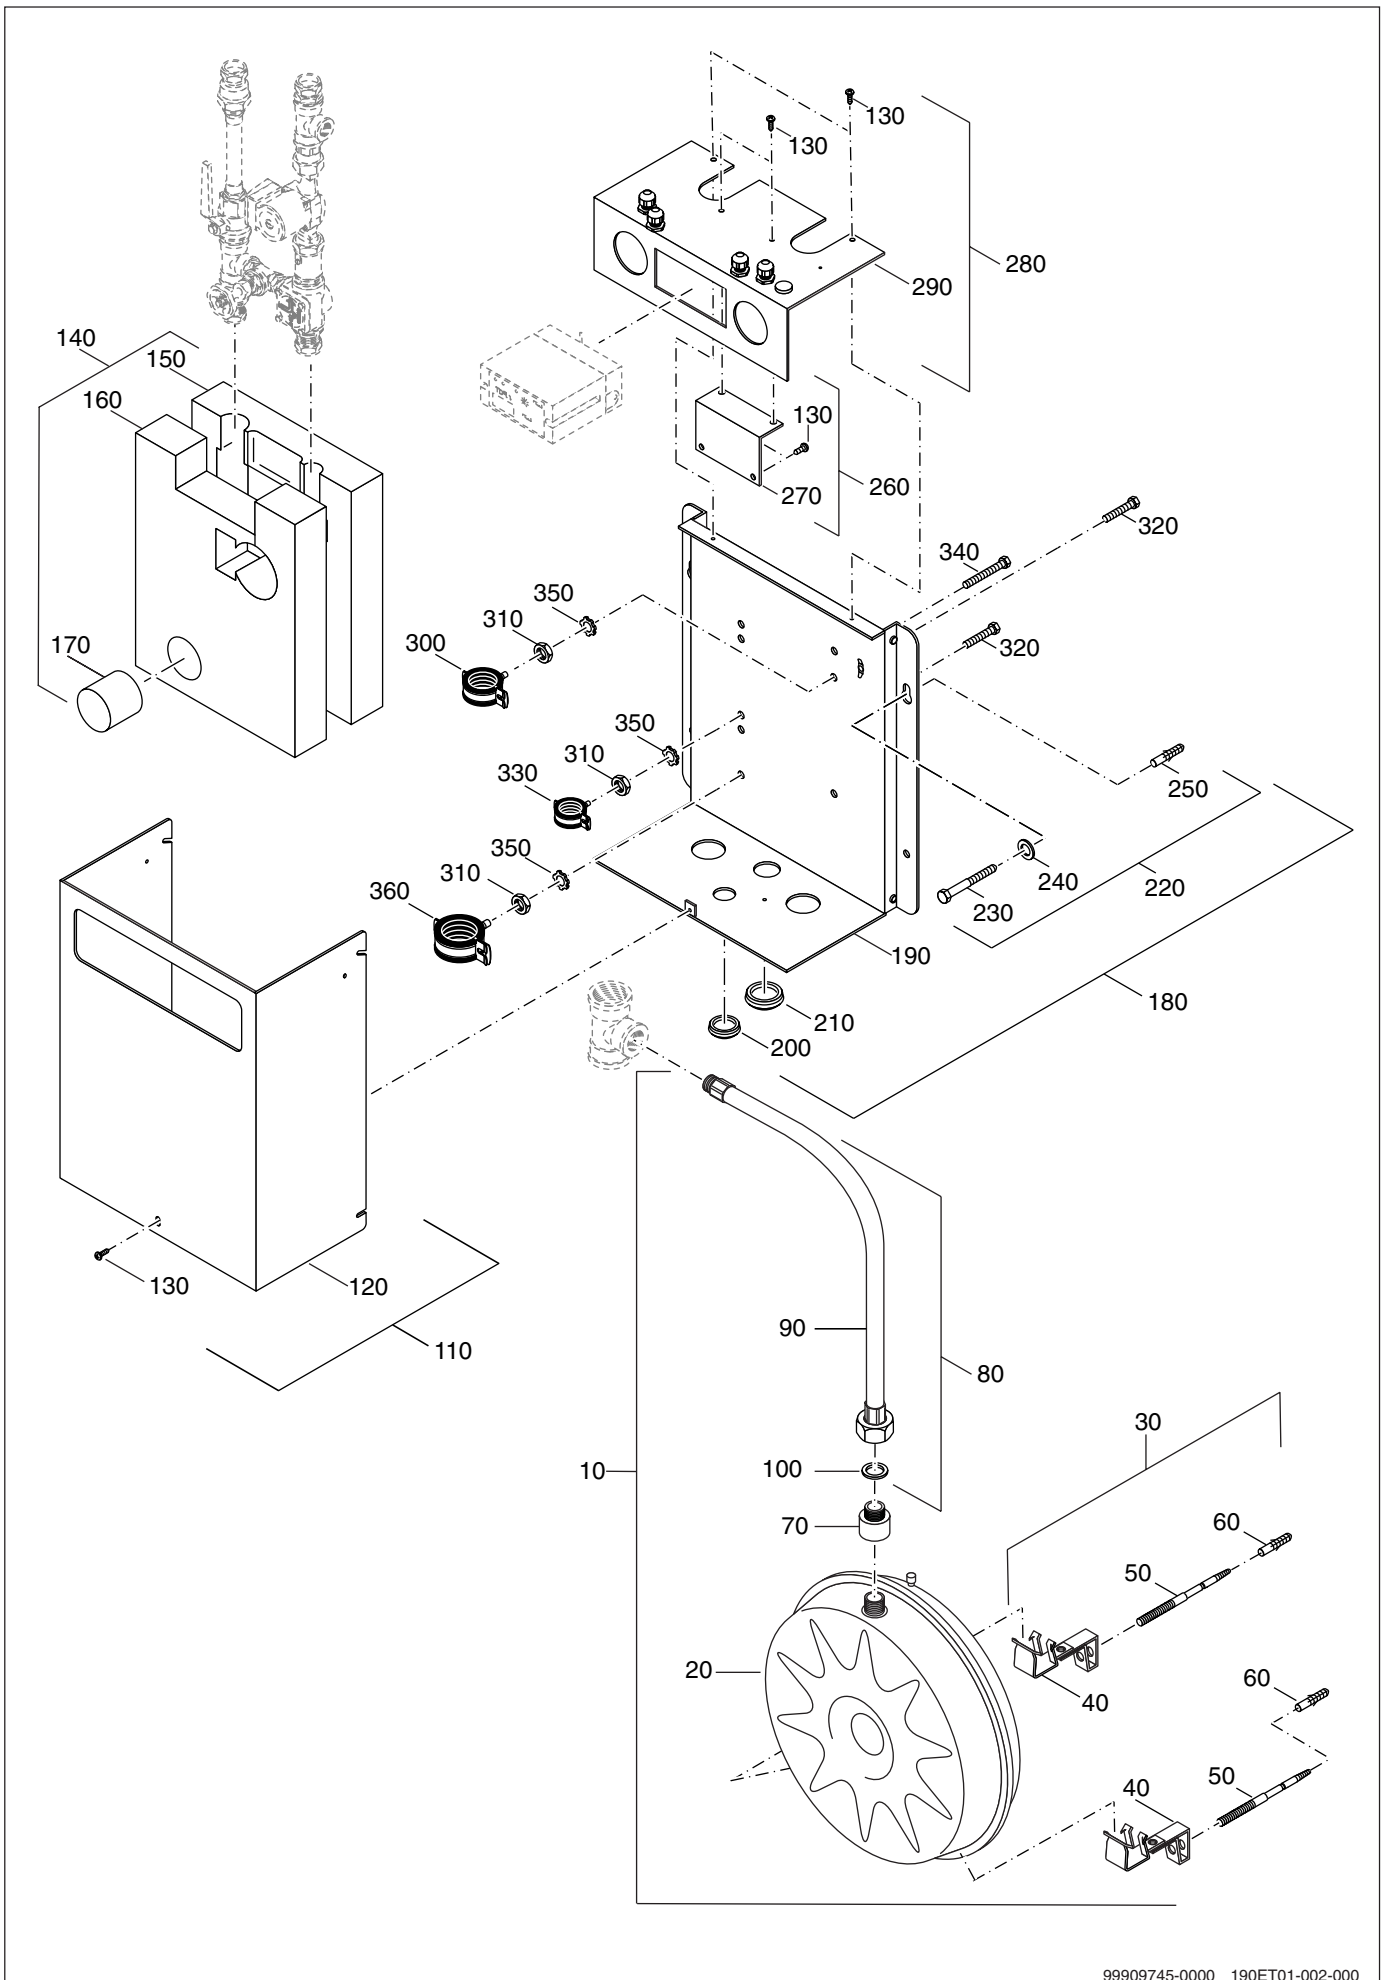

Gehäuse KS01 BD 65

99909745-0000 190ET01-002-000

Gehäuse KS01 BD 65

Pos. Nr.	Artikel-Nr.	Artikelbezeichnung	Gewicht je Stück in kg
240	(x)	Scheibe DIN9021 A8,4-A3K	
250	(x)	Dübel 10x50 Master-Nylon	
260	63013161	Halterung für Regelung kompl.	*
		bestehend aus:	
270	(x)	Halterung für Regelung KD1	
130	(x)	Blechschaube DIN7981 4,8x13 verzinkt	
280	63013162	Aufnahme für Regelung kompl.	*
		bestehend aus:	
290	(x)	Aufnahme für Regelung KD1	
130	(x)	Blechschaube DIN7981 4,8x13 verzinkt	
300	63013168	Schelle 251 DN32-35 kompl.	*
		bestehend aus:	
310	(x)	Sechskantmutter ISO4032 M8-8-A3K	
320	(x)	Sechskantschraube ISO4017 M8x25 8.8-A3K	
350	(x)	Zahnscheibe DIN6797 A8,2-A3K	
330	63013165	Schelle 251 DN20-23 kompl.	*
		bestehend aus:	
310	(x)	Sechskantmutter ISO4032 M8-8-A3K	
340	(x)	Sechskantschraube ISO4017 M8x30 8.8-A3K	
350	(x)	Zahnscheibe DIN6797 A8,2-A3K	
360	63013169	Schelle 251 DN40-43 kompl.	*
		bestehend aus:	
310	(x)	Sechskantmutter ISO4032 M8-8-A3K	
320	(x)	Sechskantschraube ISO4017 M8x25 8.8-A3K	
350	(x)	Zahnscheibe DIN6797 A8,2-A3K