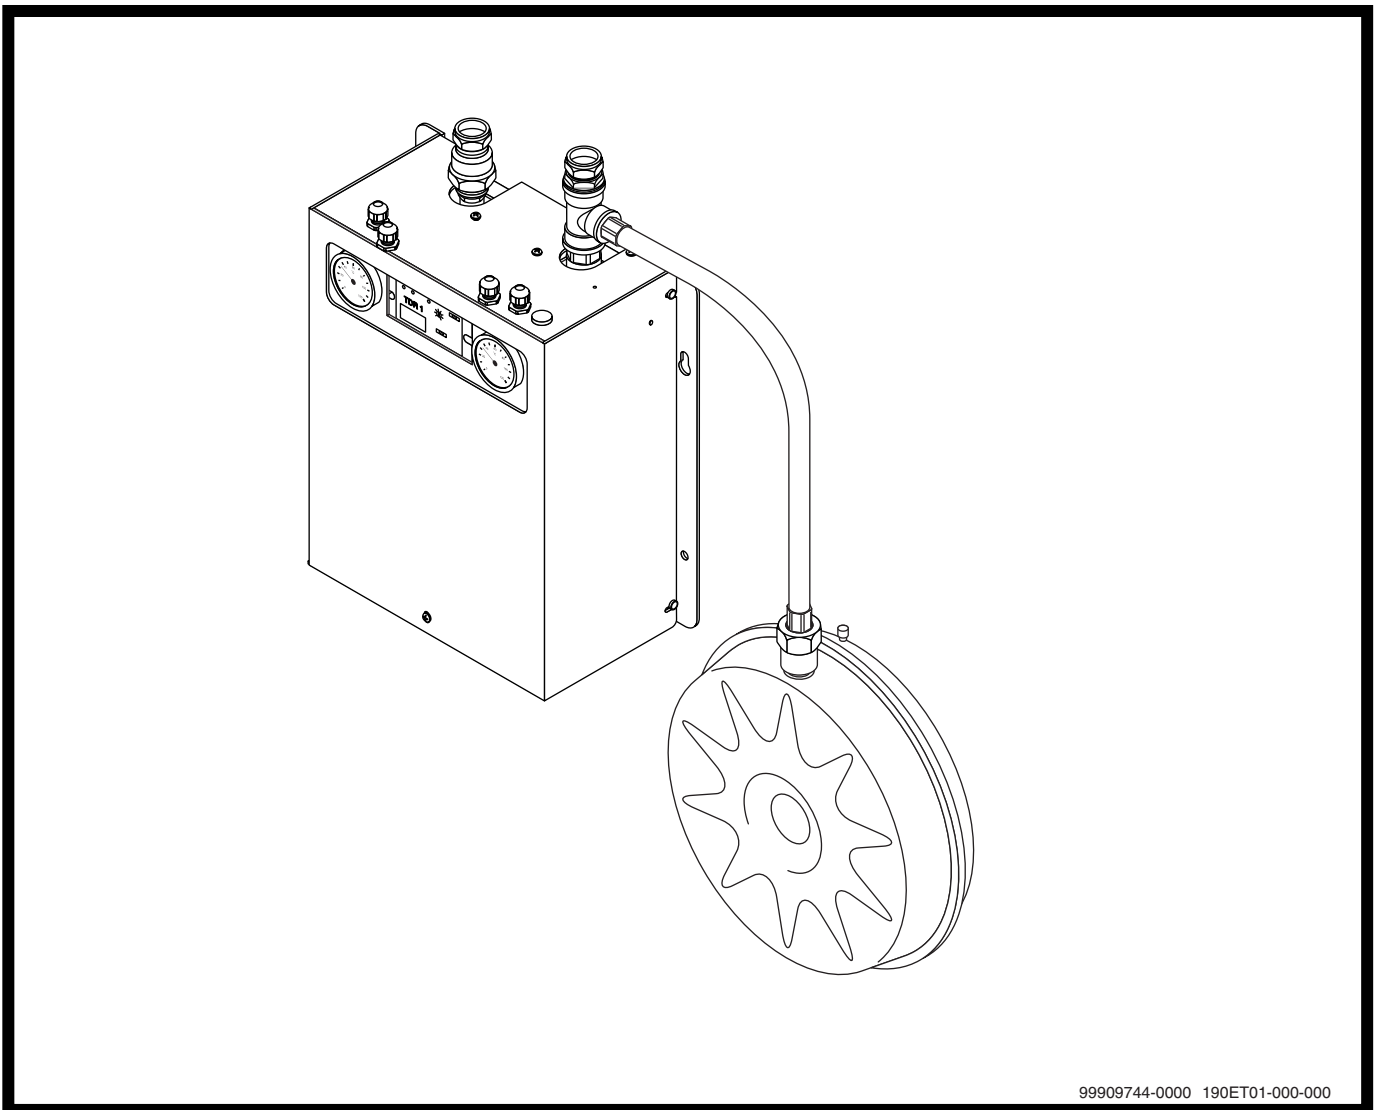

Ersatzteilkatalog

Heizeinsätze und Kaminöfen

Komplettstation KS01 BD 65

99909744-0000 190ET01-000-000

Ausgabe 06.06.2001

Inhaltsverzeichnis

Baugruppenübersicht	4
Typenschild und Komplettstationsvarianten	6
Gehäuse KS01 BD 65	8
Pumpenstrang KS01 BD 65	12
Elektronik KS01 BD 65	14
Zubehör KS01 BD 65	16
Notizen	18

Zeichenerklärung:

*	=	kleiner 0,1 kg
x	=	kein Ersatzteil
(x)	=	nicht als Einzelteil, jedoch im Set lieferbar
(H)	=	siehe Katalog Heizungszubehör

Baugruppenübersicht

Typenschild und Kompletstationsvarianten

Seite 6

99909744-0000 190ET01-001-000

Gehäuse KS01 BD 65

Seite 8

99909745-0000 190ET01-002-000

Pumpenstrang KS01 BD 65

Seite 12

99909746-0000 190ET01-003-000