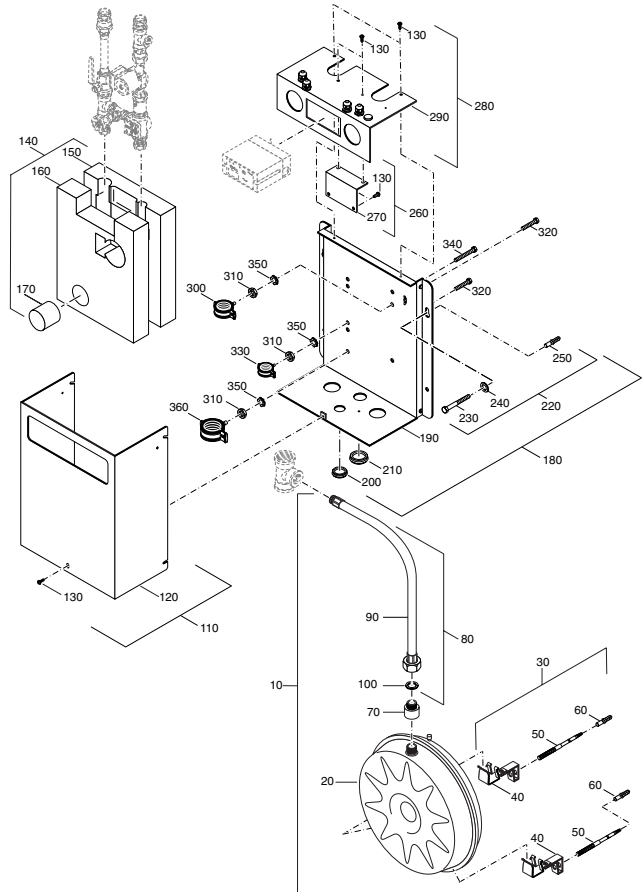

Ersatzteilkatalog

Heizeinsätze und Kaminöfen

Komplettstation KS01 BD 65

99909744-0000 190ET01-000-000

Ausgabe 06.06.2001

Inhaltsverzeichnis

Baugruppenübersicht	4
Typenschild und Komplettstationsvarianten	6
Gehäuse KS01 BD 65	8
Pumpenstrang KS01 BD 65	12
Elektronik KS01 BD 65	14
Zubehör KS01 BD 65	16
Notizen	18

Zeichenerklärung:

*	=	kleiner 0,1 kg
x	=	kein Ersatzteil
(x)	=	nicht als Einzelteil, jedoch im Set lieferbar
(H)	=	siehe Katalog Heizungszubehör

Baugruppenübersicht

Typenschild und Kompletstationsvarianten

Seite 6

99909744-0000 190ET01-001-000

Gehäuse KS01 BD 65

Seite 8

99909745-0000 190ET01-002-000

Pumpenstrang KS01 BD 65

Seite 12

99909746-0000 190ET01-003-000