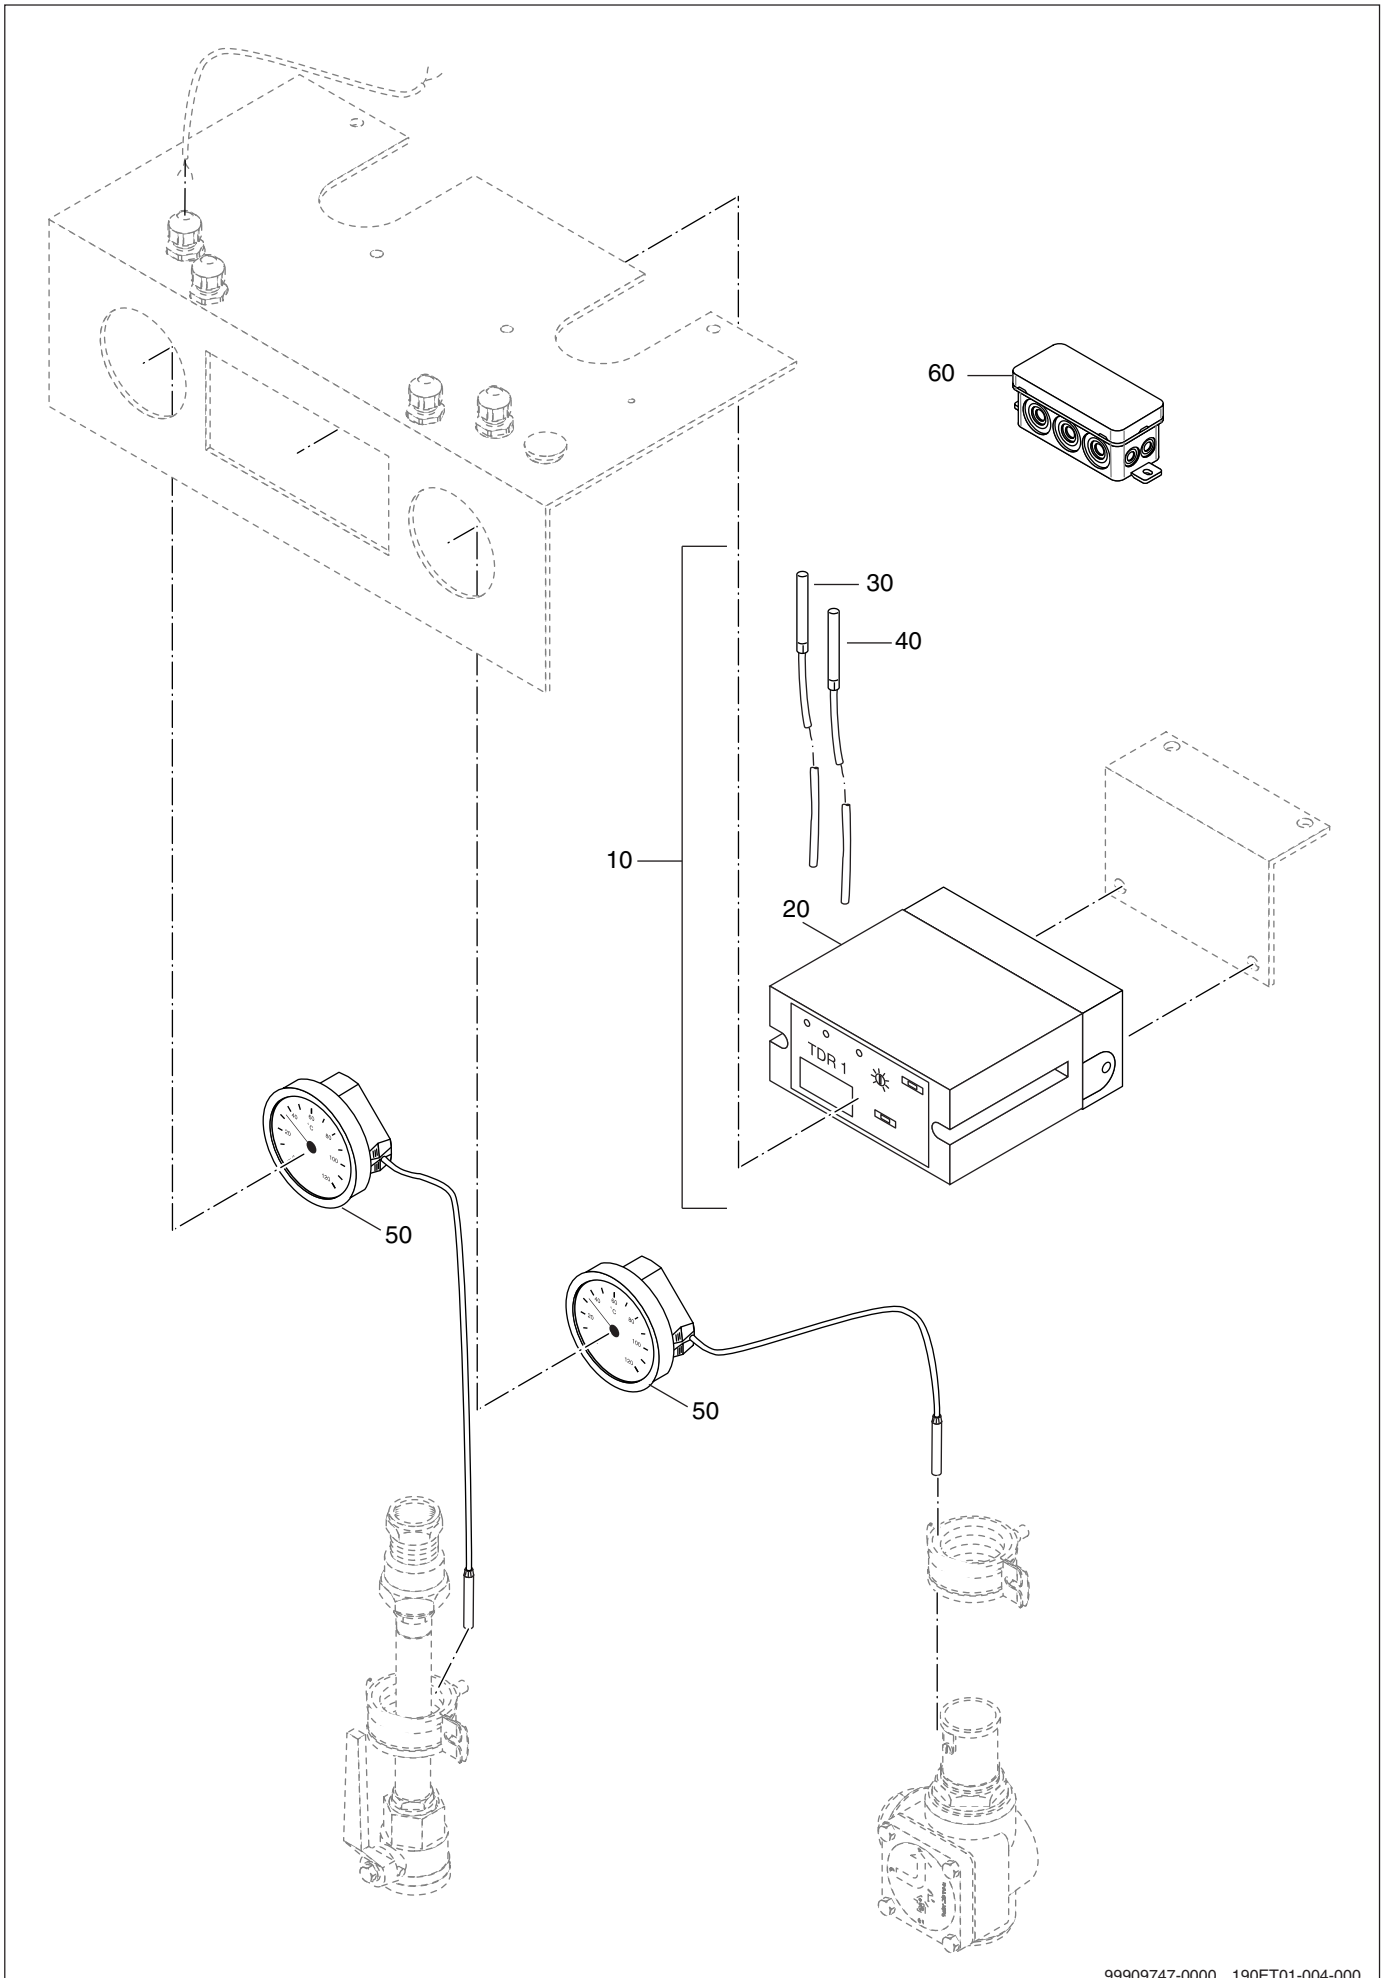

99909747-0000 190ET01-004-000

Elektronik KS01 BD 65

Pos. Nr.	Artikel-Nr.	Artikelbezeichnung	Gewicht je Stück in kg
10	67903073	Temperaturregler TDR1-KTY kompl.	*
		bestehend aus:	
20	(x)	Temperaturregler TDR1-KTY	
30	63013181	Fühler FRY6/KTY-81-210	*
40	63013175	Fühler FKP6/KTY-81-210	*
50	80427266	Thermometer 120°C mit Leitung 500mm	*
60	67901359	Minidose 25 Spelsberg	*