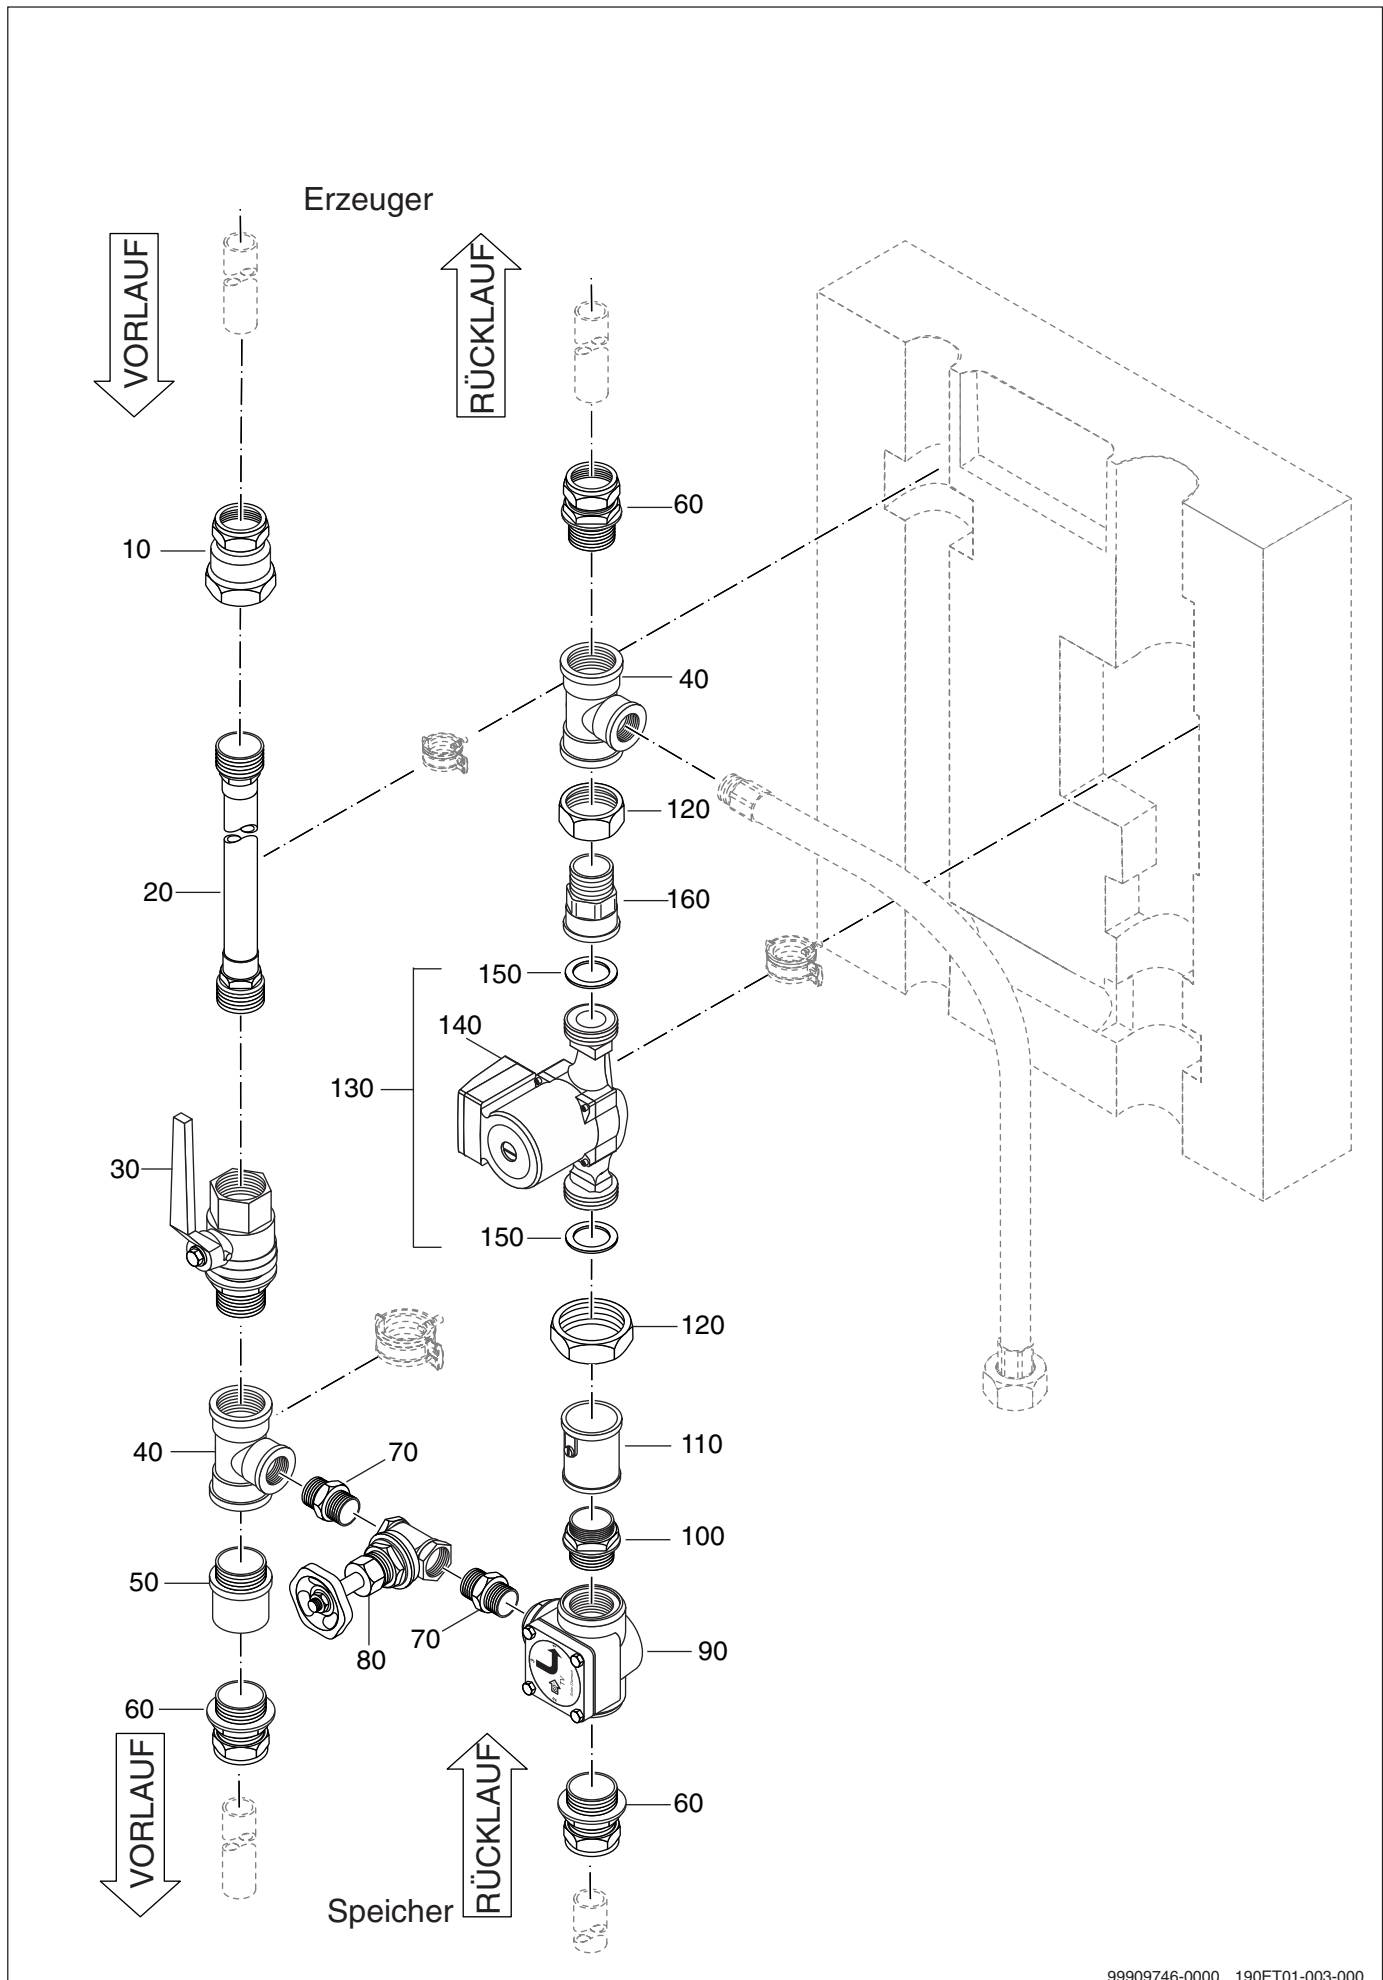

Pumpenstrang KS01 BD 65

99909746-0000 190ET01-003-000

Pumpenstrang KS01 BD 65

Pos. Nr.	Artikel-Nr.	Artikelbezeichnung	Gewicht je Stück in kg
10	(x)	Klemmverschraubung 1"x22 S1204	
20	85100736	Vorlaufrohr kompl.	*
30	67901302	Kugelhahn DN25 R-D IA 1" PN20	*
40	(x)	T-Stück MS 1"x1/2"	
50	(x)	Hahnverlängerung MS1"x20	
60	(x)	Klemmringverschraubung A1"x22	
70	(x)	Doppelnippel MS1/2"	
80	67901292	Muffen-Absperrschieber G1/2"	*
90	67901291	Mischer therm TV25 60Gr C	*
100	(x)	Doppelnippel MS1"	
110	80427244	Kugel-Absperrvorrichtung mit Flansch IG1" MS	0,2
120	(x)	Überwurfmutter G 1 1/2"	
130	67900982	Pumpe UPS25-40 180-1"	*
		bestehend aus:	
140	(x)	Pumpe UPS25-40/180 1"	
150	(x)	Dichtung G1 1/2"	
160	80427240	Schwerkraftbremse SB021 PN6 R1"-R1 1/2"	0,3