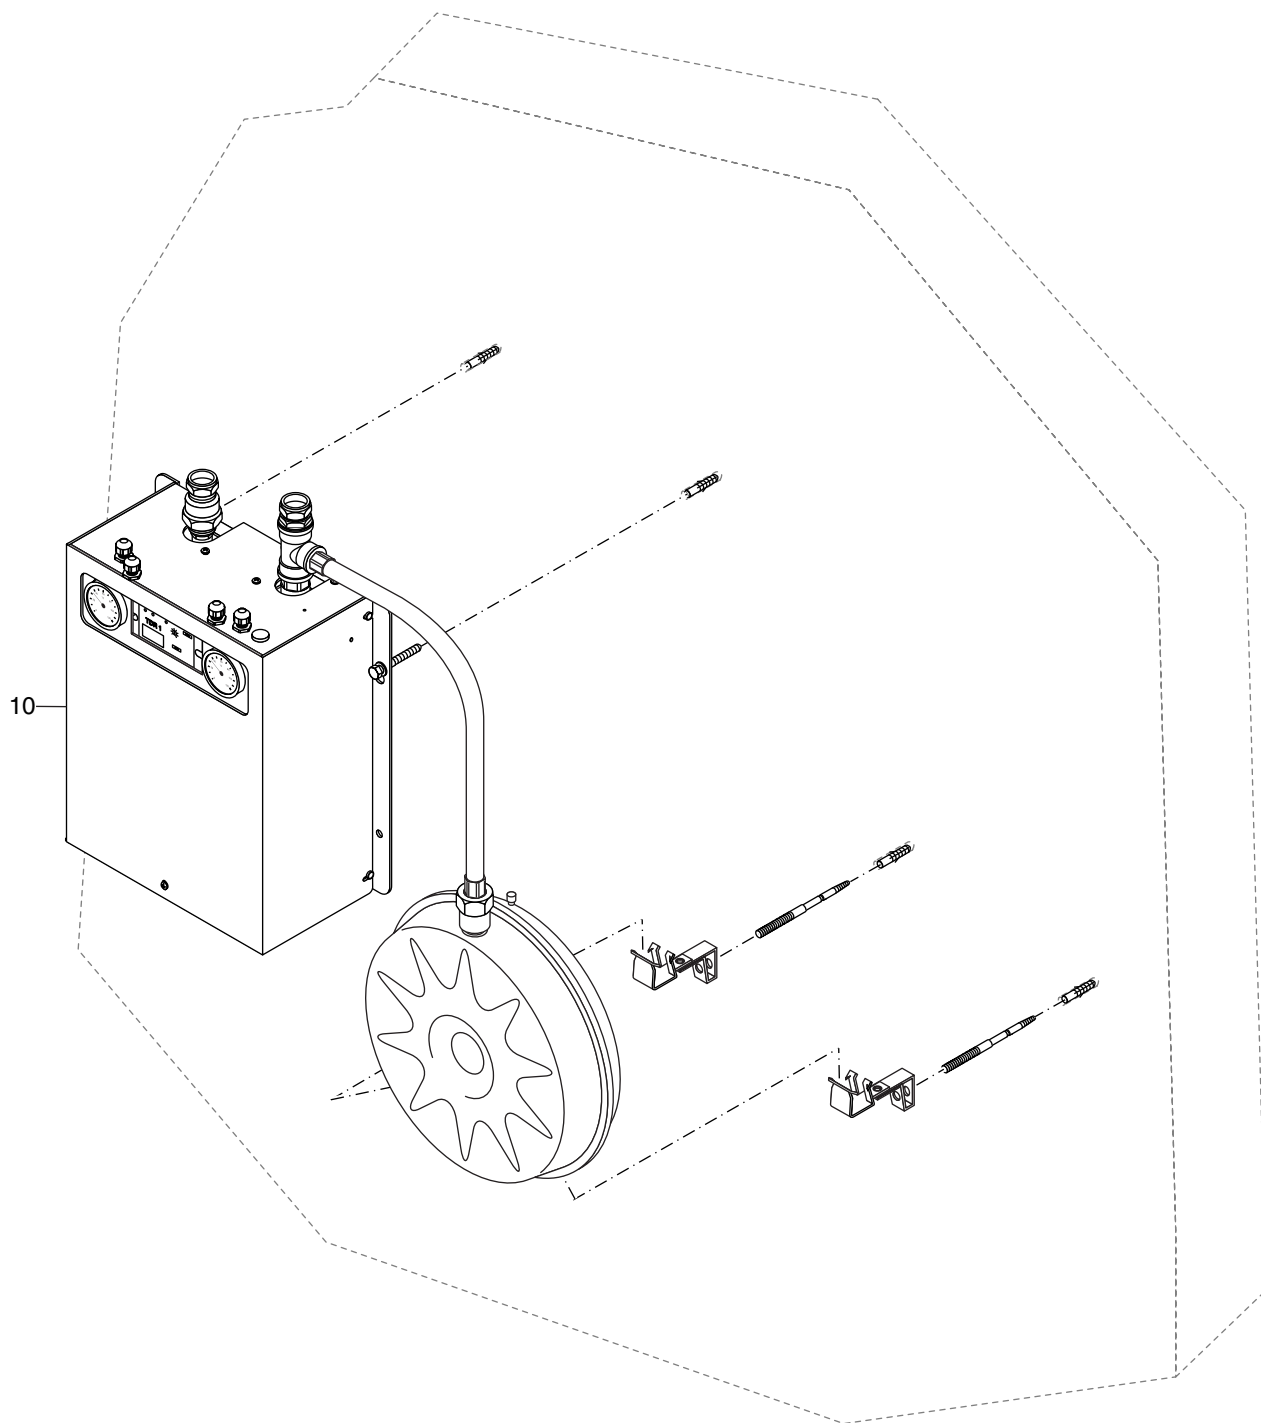

Ersatzteilkatalog

Heizeinsätze und Kaminöfen

Komplettstation KS01 BD 65

99909744-0000 190ET01-000-000

Ausgabe 06.06.2001

Inhaltsverzeichnis

Baugruppenübersicht	4
Typenschild und Komplettstationsvarianten	6
Gehäuse KS01 BD 65	8
Pumpenstrang KS01 BD 65	12
Elektronik KS01 BD 65	14
Zubehör KS01 BD 65	16
Notizen	18

Seite 6

99909744-0000 190ET01-001-000

Gehäuse KS01 BD 65

Seite 8

99909745-0000 190ET01-002-000

Pumpenstrang KS01 BD 65

Seite 12

99909746-0000 190ET01-003-000

Elektronik KS01 BD 65

Seite 14

99909747-0000 190ET01-004-000

Baugruppenübersicht

Zubehör KS01 BD 65

Seite 16

99909748-0000 190ET01-005-000

Typenschild und Komplettstationsvarianten

Buderus
HEIZTECHNIK D-35573 Wetzlar

Ser.-Nr.: 83004204-00-9329-00193

Modell KS01 BD65

zul. Vorlauftemperatur 95 °C

zul. Betriebsdruck 2,5 bar

Prüfdruck 4 bar

Stromart 230V 50Hz

CE