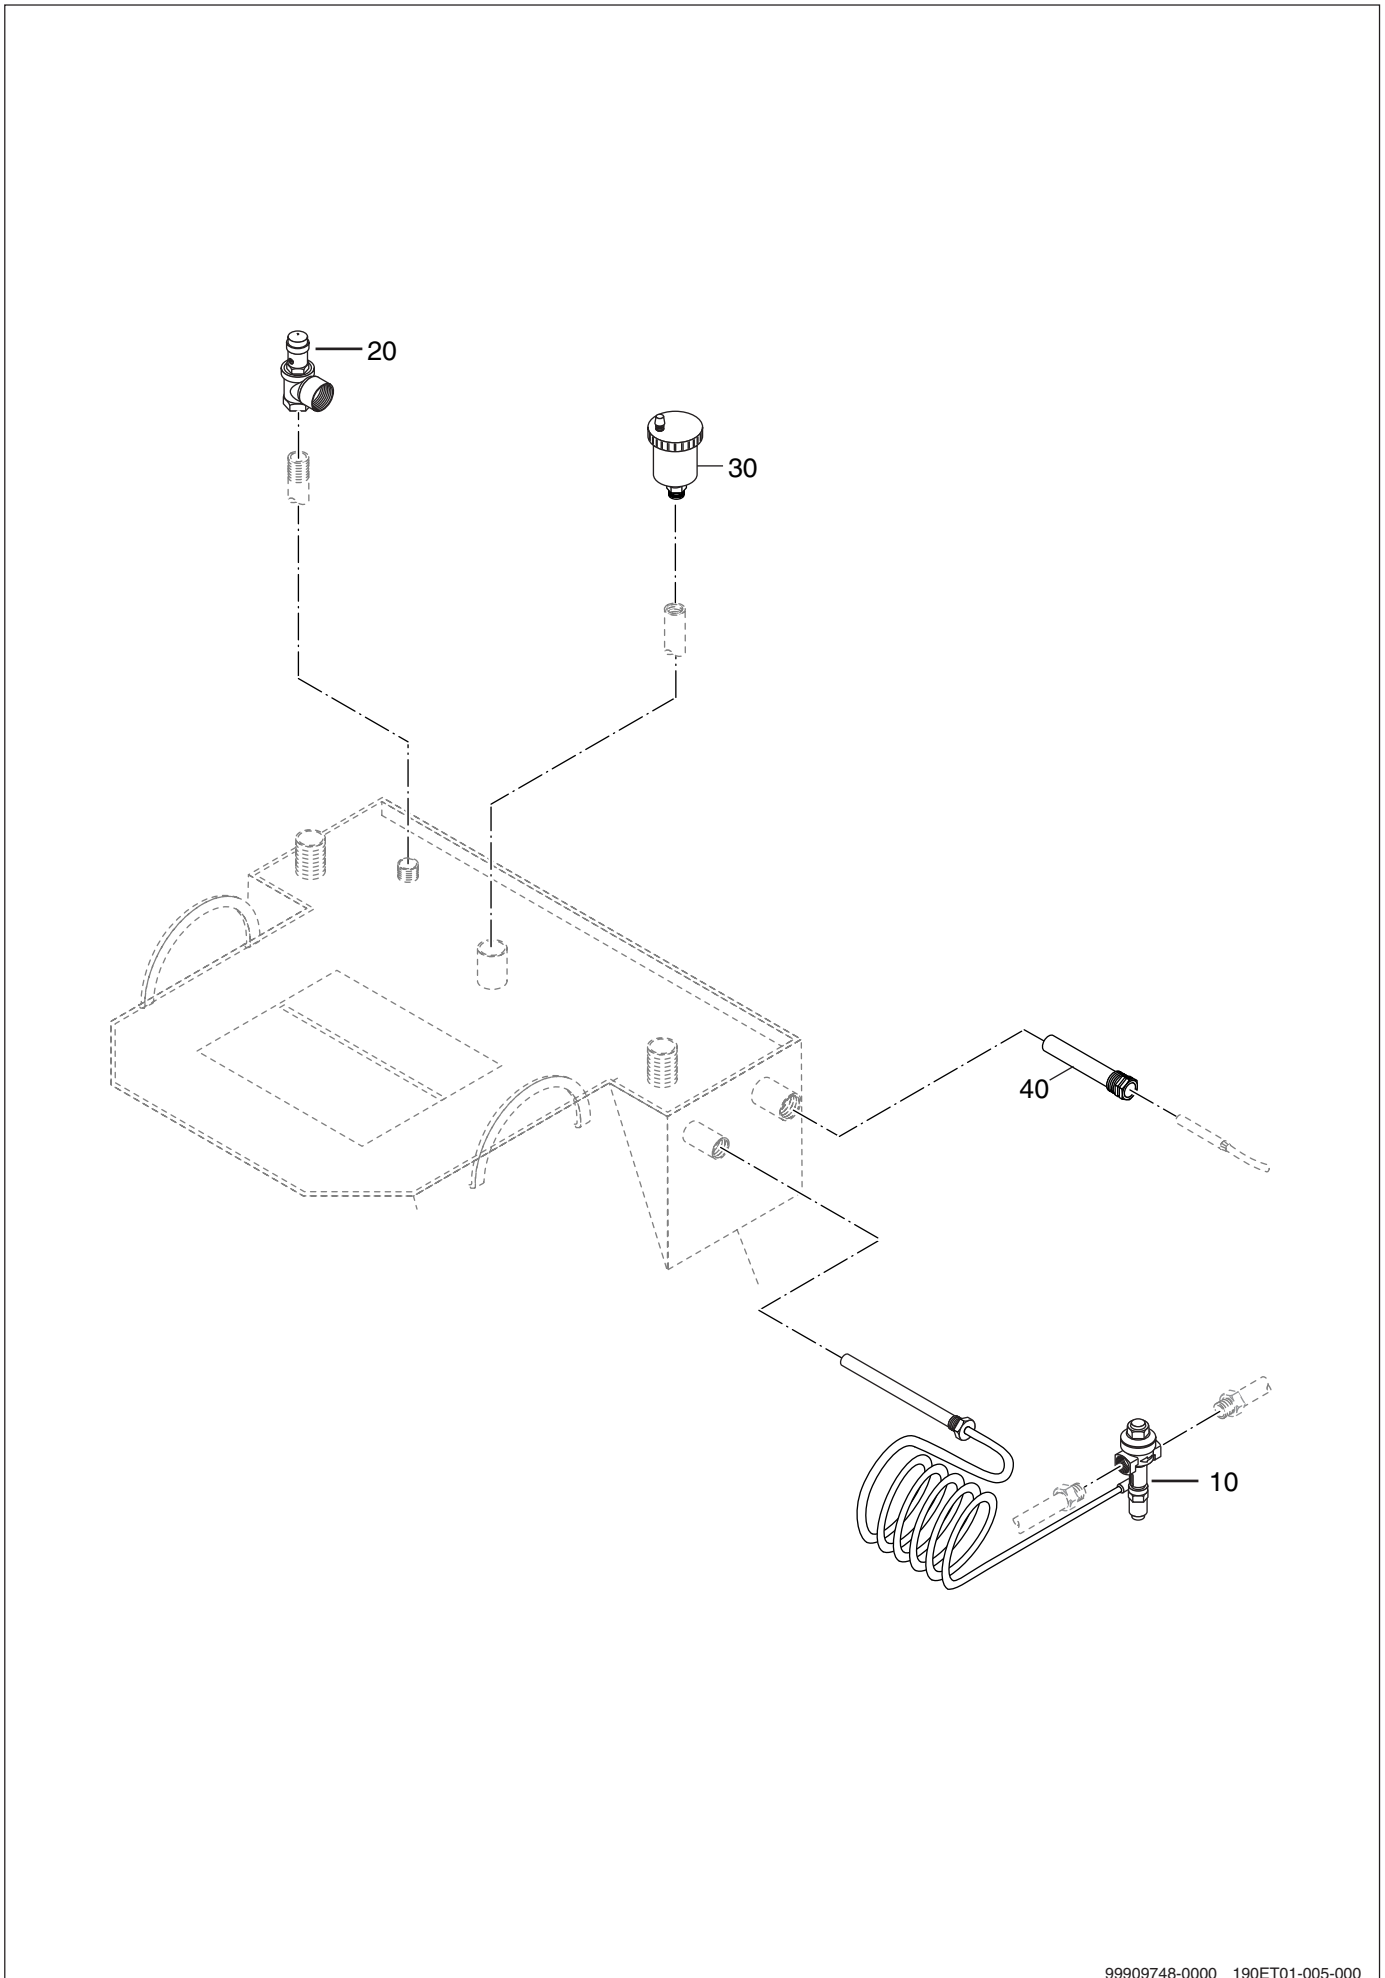

99909748-0000 190ET01-005-000

Zubehör KS01 BD 65

Pos. Nr.	Artikel-Nr.	Artikelbezeichnung	Gewicht je Stück in kg
10	83325320	Thermische Ablaufsicherung mit 4m Kapillare	*
20	83325340	Sicherheitsventil 2,5bar	*
30	83325400	Automatischer Entlüfter mit Absperruntersatz	*
40	5446 065	Tauchhülse R3/4"x100mm kompl.	0,1