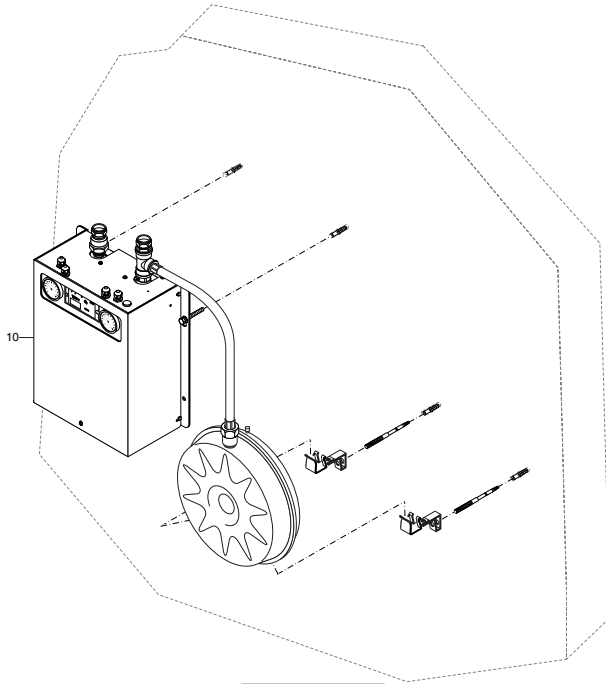

Ersatzteilkatalog

Heizeinsätze und Kaminöfen

Komplettstation KS01 BD 65

99909744-0000 190ET01-000-000

Ausgabe 06.06.2001

Inhaltsverzeichnis

Baugruppenübersicht	4
Typenschild und Komplettstationsvarianten	6
Gehäuse KS01 BD 65	8
Pumpenstrang KS01 BD 65	12
Elektronik KS01 BD 65	14
Zubehör KS01 BD 65	16
Notizen	18

Zeichenerklärung:

*	=	kleiner 0,1 kg
x	=	kein Ersatzteil
(x)	=	nicht als Einzelteil, jedoch im Set lieferbar
(H)	=	siehe Katalog Heizungszubehör

Baugruppenübersicht

Typenschild und Kompletstationsvarianten

Seite 6

99909744-0000 190ET01-001-000

Gehäuse KS01 BD 65

Seite 8

99909745-0000 190ET01-002-000

Pumpenstrang KS01 BD 65

Seite 12

99909746-0000 190ET01-003-000