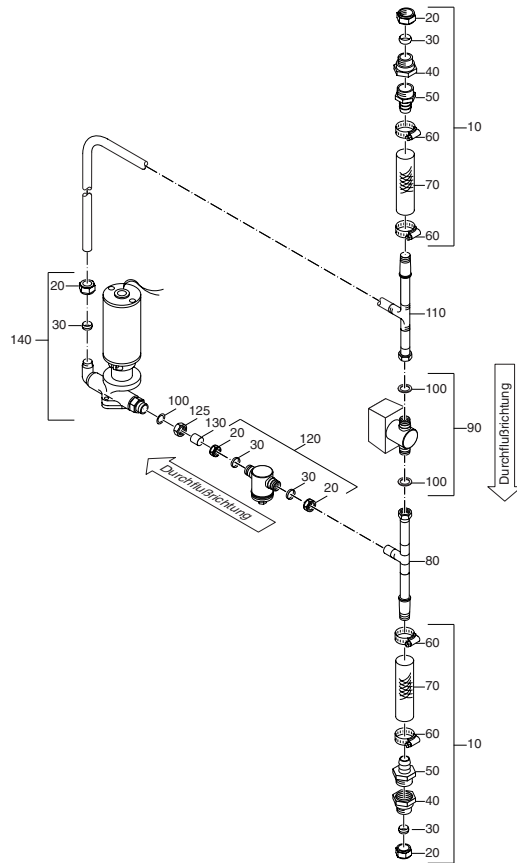

Zeichenerklärung:

*	=	kleiner 0,1 kg
x	=	kein Ersatzteil
(x)	=	nicht als Einzelteil, jedoch im Set lieferbar
(H)	=	siehe Katalog Heizungszubehör

Baugruppenübersicht

Typenschild, Stationsvarianten und Rückflußbehälter

Das Typenschild ist innen auf dem Boden des DBS-Gehäuses angebracht.

Türen und Bedienmodul

Seite 6

99908955-0000 02SET01-007-000

Seite 8

99908955-0001 02SET01-001-001

Rückwand

Seite 10

99908955-0002 02SET01-002-000

Pumpenstrang

Seite 12

99900000-0004 02SET01-004-000

Baugruppenübersicht

Regelung

Seite 14

99908955-0005 025ET01-005-000