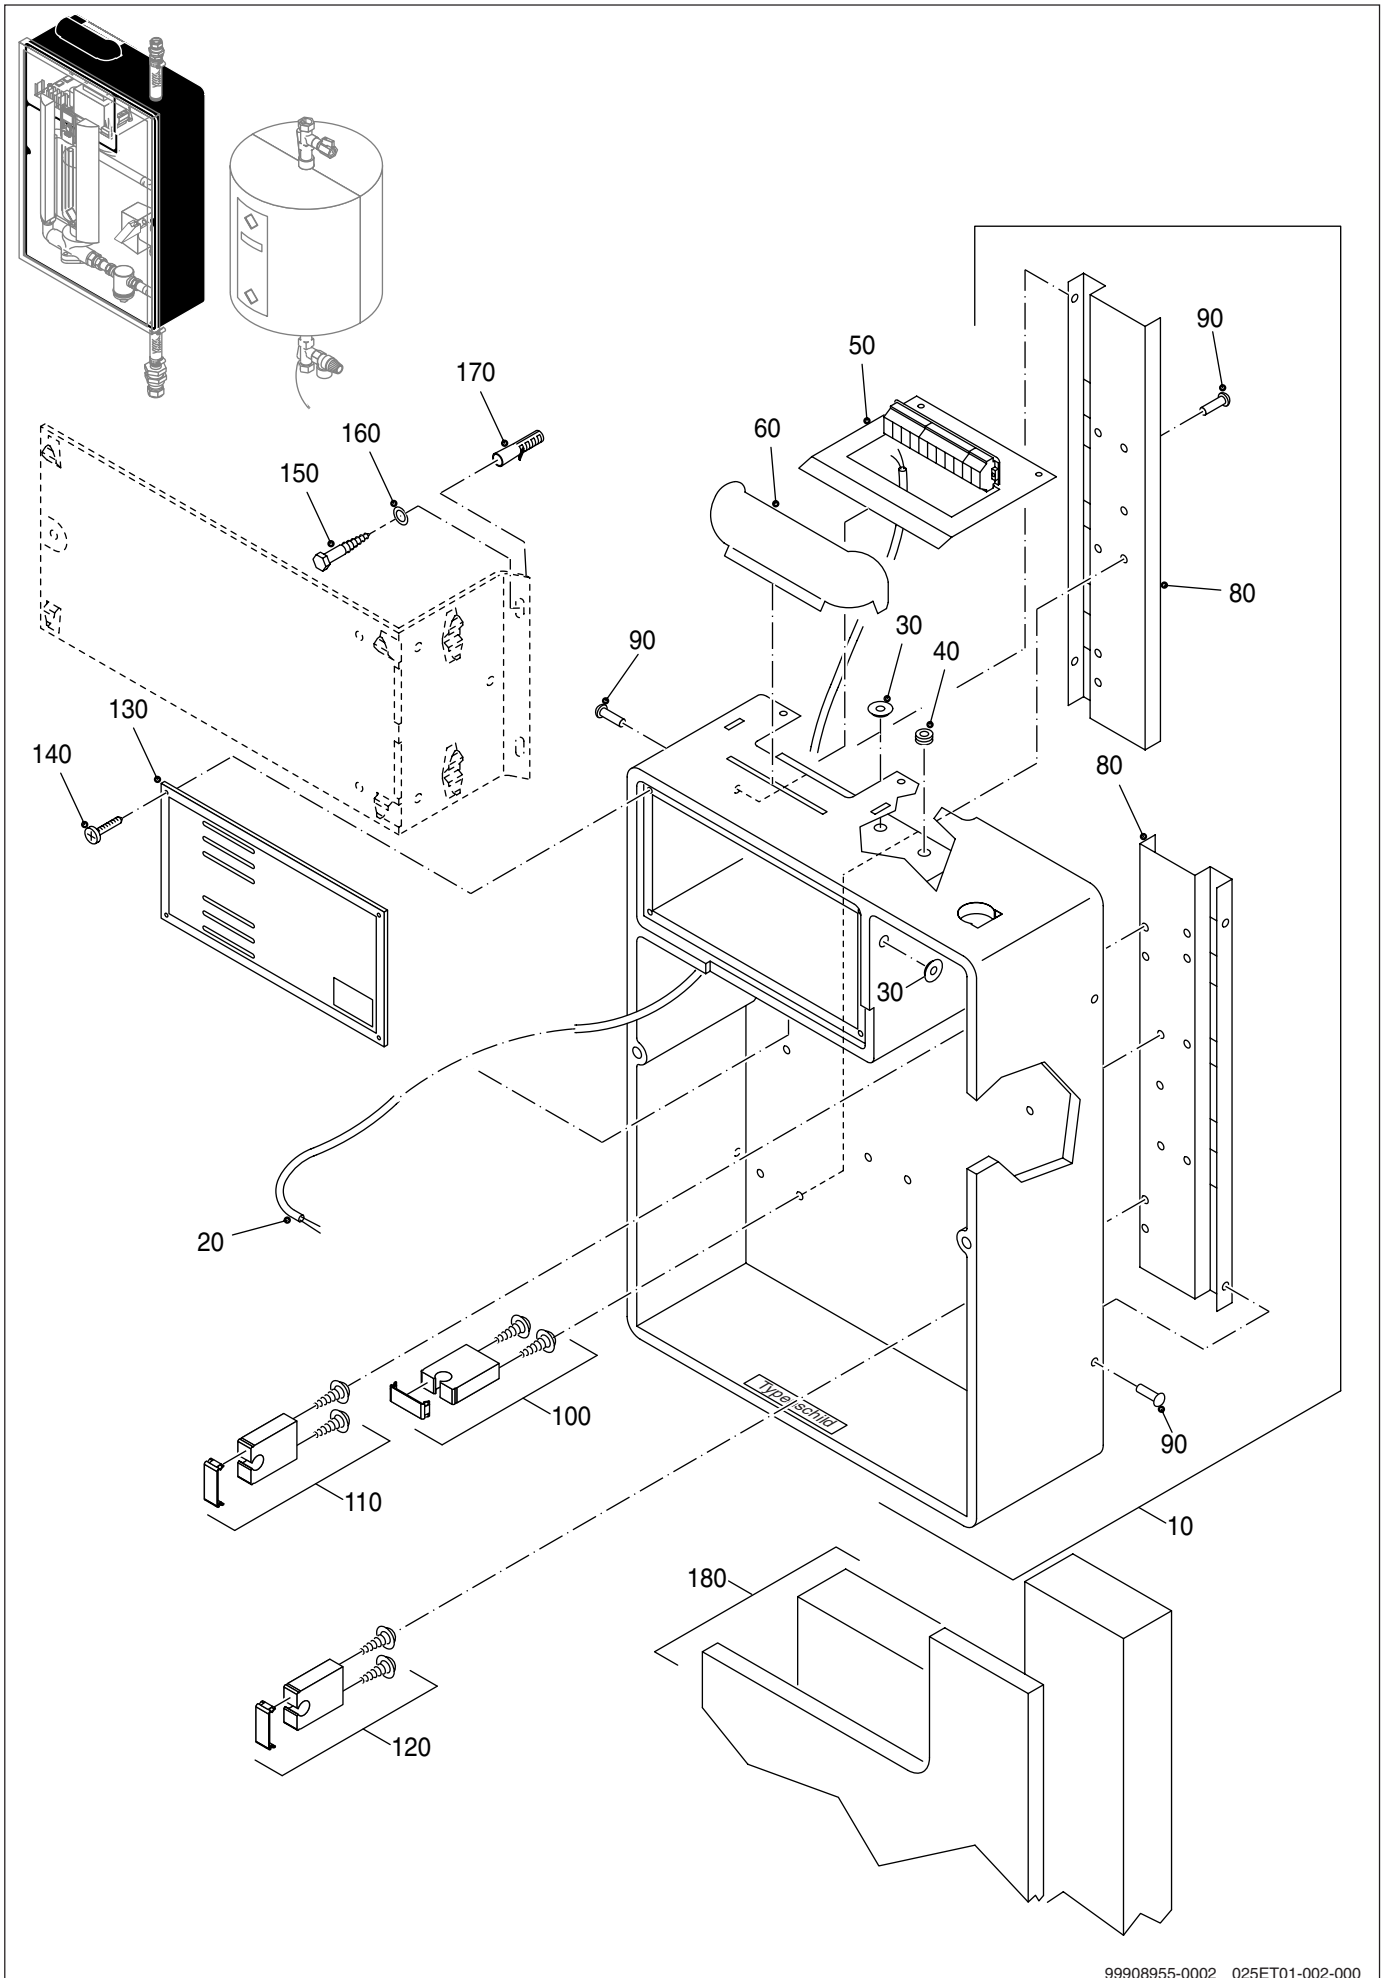

Rückwand

99908955-0002 025ET01-002-000

Rückwand

Pos. Nr.	Artikel-Nr.	Artikelbezeichnung	Gewicht je Stück in kg
10	80427342	Rückwand DBS 2.2 Bitte das Typenschild der Originalanlage aufbewahren Lieferbare Einzelteile:	3,5
20	80427170	Buskabel Bedienmodul 750mm lang weitere Leitungen siehe Baugruppe Regelung	0,2
30	x	Membrantülle 1070 schwarz	
40	x	Zugentlastung TYP 2	
50	80427172	Klemmsockel 18-polig kompl. mit Halterung	0,3
60	80427176	Abdeckung für Klemmsockel	0,1
80	x	Kompensatorblech	
90	x	Blindniet 4,0 x 10	
100	80427340	Kompensator D18 kompl., Set à 5 Stück	0,5
110	80427341	Kompensator D20 kompl., Set à 5 Stück	0,5
120	80427339	Kompensator D24 kompl., Set à 5 Stück	0,5
130	80427174	Acrylglasscheibe 256x134x3mm geschlitzt	*
140	x	Blechschraube DIN7981-2,9x9,5 verzinkt	
150	x	Sechskantschraube DIN571-6x60 verzinkt	
160	x	Scheibe DIN125-6,4 verzinkt	
170	x	Dübel S8x40	
180	80427010	Wärmeschutz-Satz DBS2.2	*