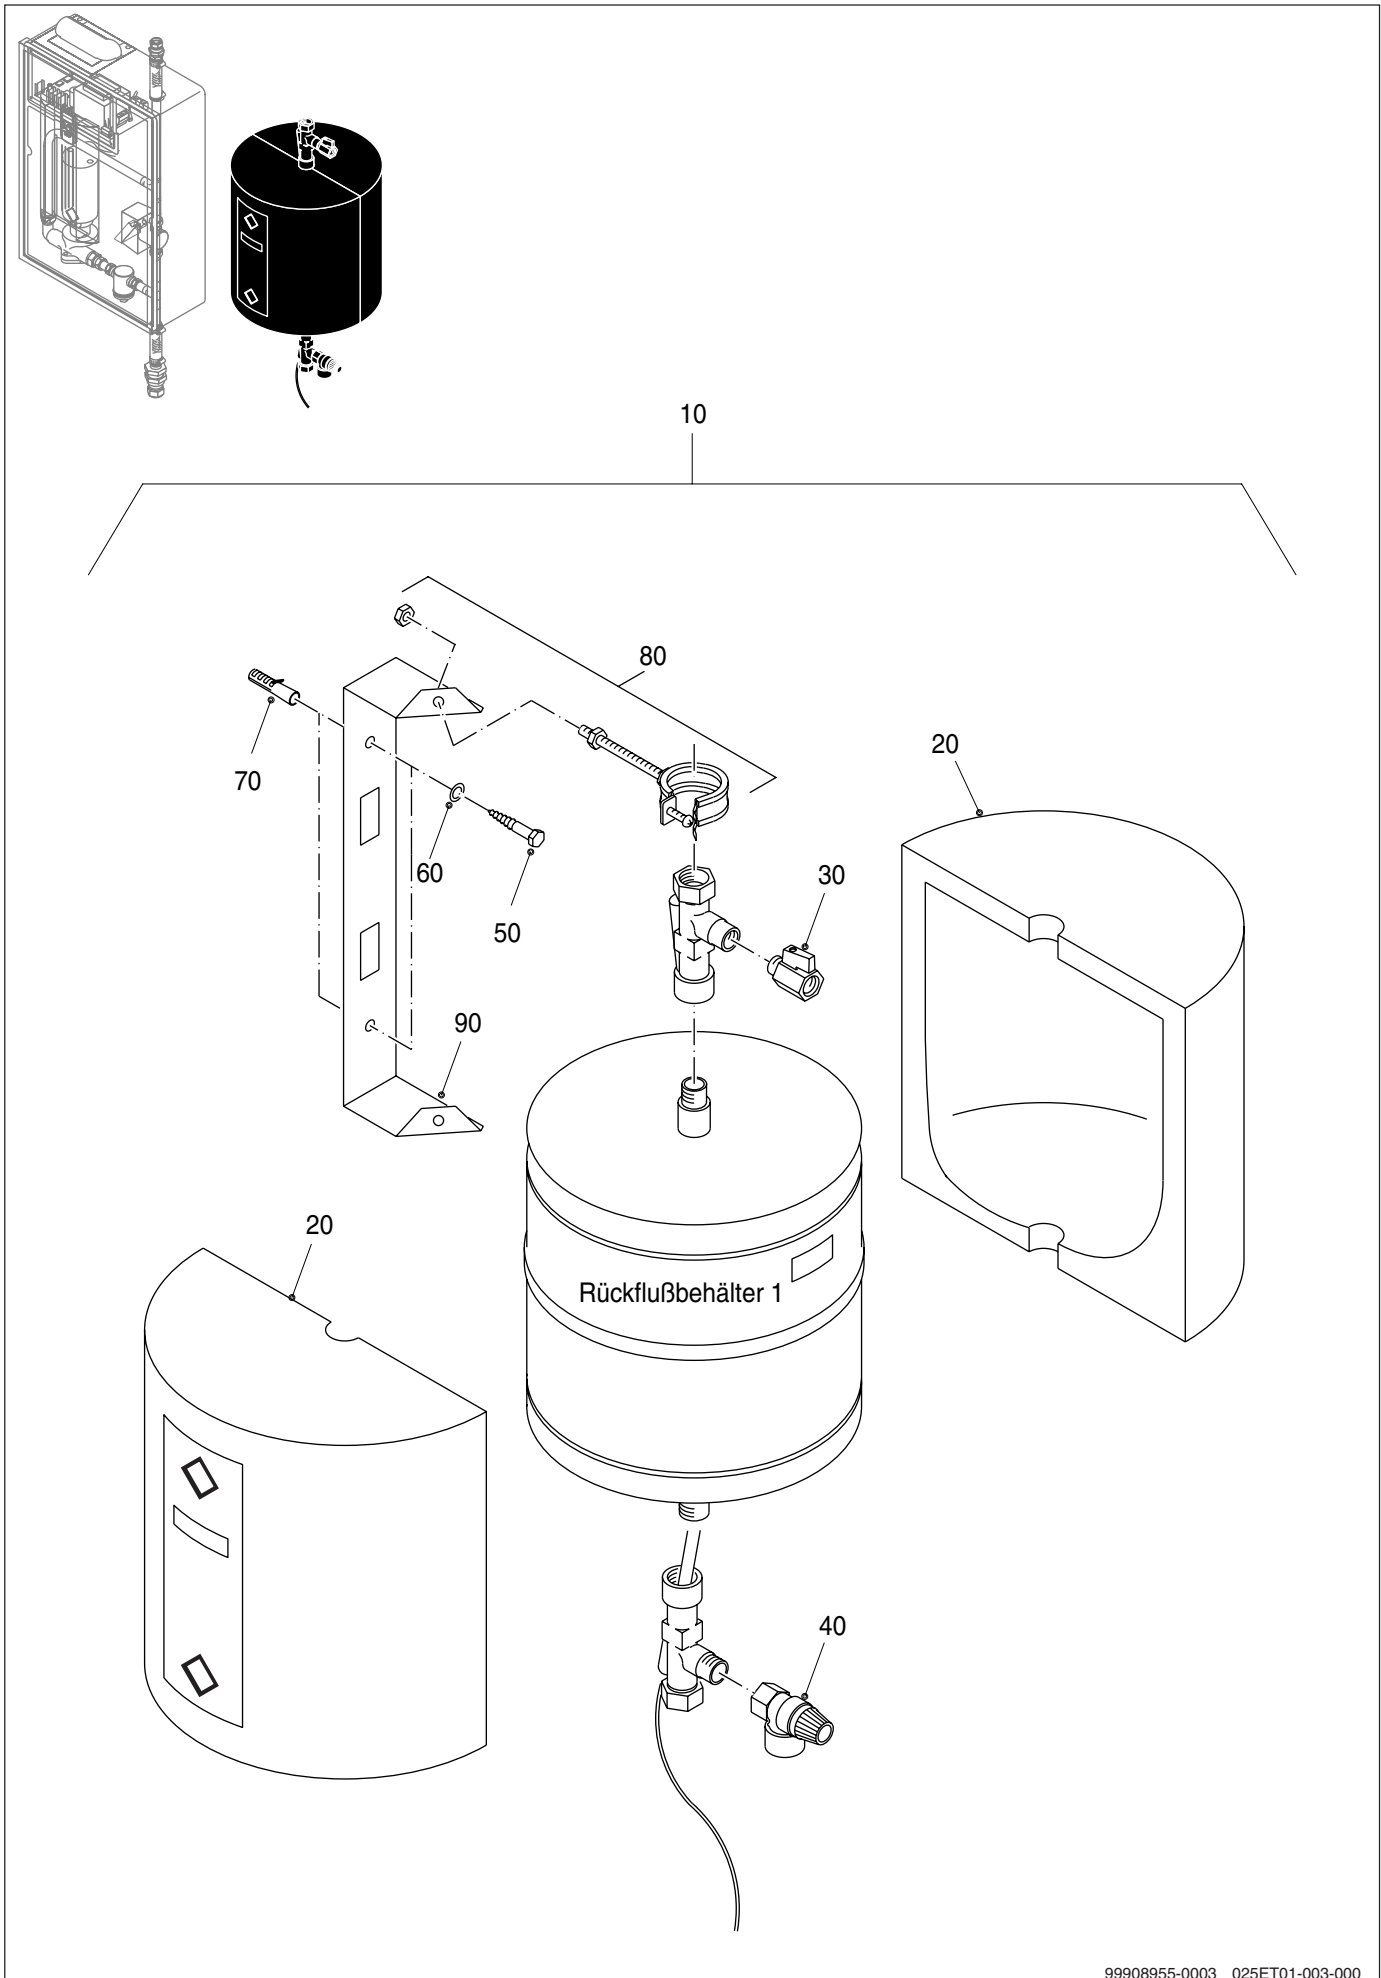

Rückflußbehälter 1

99908955-0003 025ET01-003-000

Rückflußbehälter 1

Pos. Nr.	Artikel-Nr.	Artikelbezeichnung	Gewicht je Stück in kg
10	83004449	Rückflußbehälter Grundbausatz 18Ltr. kompl. Lieferbare Einzelteile:	*
20	80427112	Wärmeschutz 40mm kompl. für Rückflußbehälter 18 Liter bestehend aus Front- und Rückteil	0,7
30	80427114	Minikugelhahn 3/8" I/A 126	0,7
40	5447 110	Sicherheitsventil 1/2" 2,5bar	0,2
50	x	Sechskantschraube DIN571-6x60 verzinkt	
60	x	Scheibe DIN125-6,4 verzinkt	
70	x	Dübel S8x40	
80	x	Befestigungsschelle	
90	x	Haltebügel	1,0