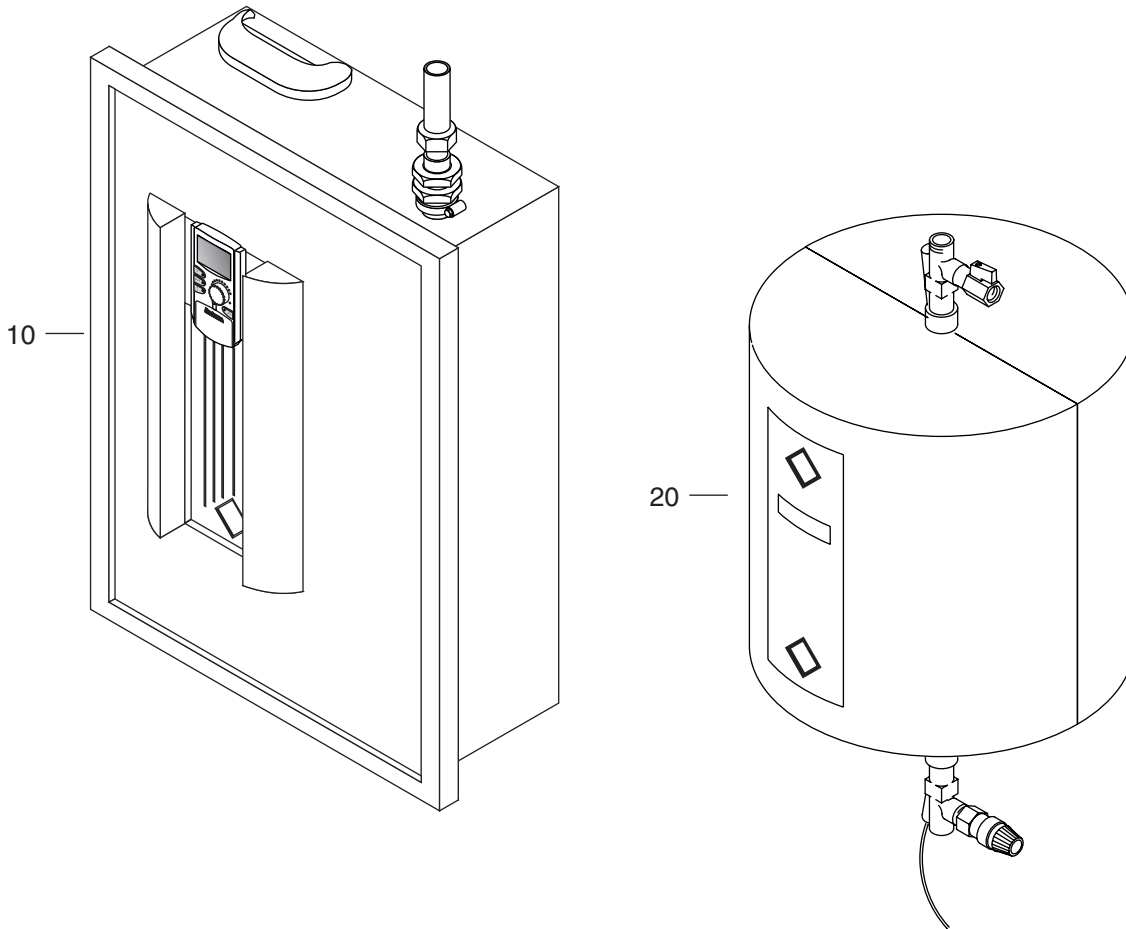

Typenschild

SOLAR DIAMANT Systemtechnik GmbH Grüner Weg 48493 Wetringen Made in Germany	Typ	DBS2.2/5	83004 414	CE	
	Herstell.-Nr.:	999999999	zul. Vorlauftemp.:	135° C	
	Baujahr:	1999	zul. Betriebsdr.:	2,5 bar	
	Netz:	230V/50Hz	Prüfdruck:	4 bar	
	zul. Betriebsmittel: Wasser mit 0-50% Prop.-Glykol				

Das Typenschild ist innen auf dem Boden des DBS-Gehäuses angebracht.