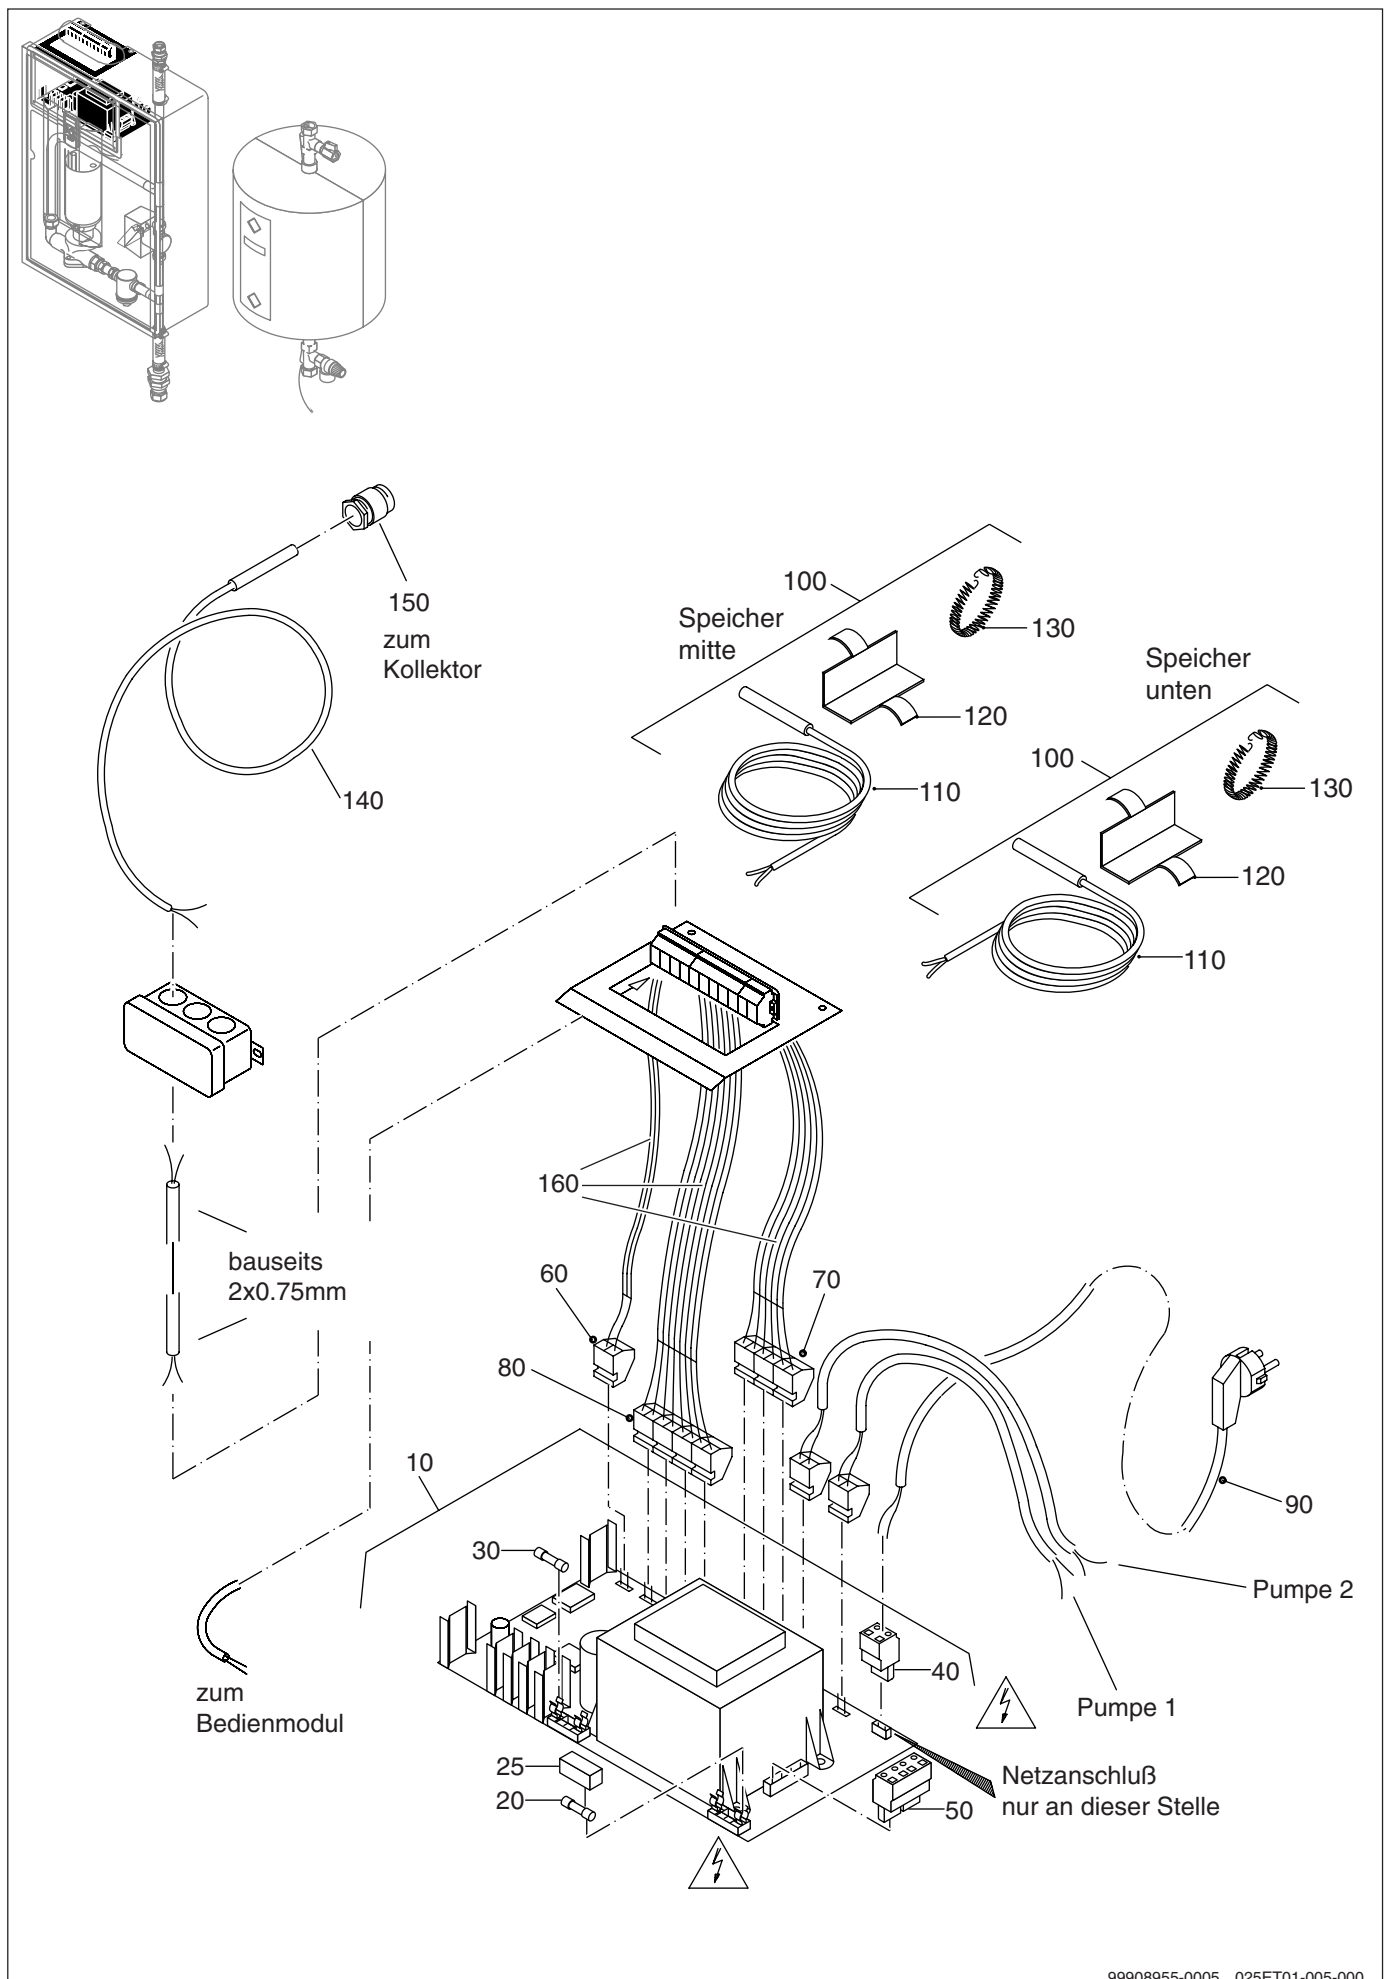

Pumpenstrang

99900000-0004 025ET01-004-000

Pumpenstrang

Pos. Nr.	Artikel-Nr.	Artikelbezeichnung	Gewicht je Stück in kg
10	80427328	Anschlußset 18mm Klemmring DBS2.2	0,3
		Lieferbare Einzelteile:	
20	80427142	Überwurfmutter W15/16x1/14 18mm, Set à 25 Stück	0,7
30	80427134	Klemmring 18mm	0,2
40	x	Verschraubung 3/4" x 18 S 1204 gerade	
50	x	Schlauchtülle 3/4" x 19 MS	
60	80427137	Schlauchselle verzinkt 22-30mm, Set à 20 Stück	0,7
70	80427352	Solarschlauch DBS 160mm lang	0,1
80	80427338	Verrohrung unten DBS/5/10 kompl.	0,4
90	80427330	Bypaßventil DBS 230V	1,1
100	80427332	Dichtung 3/4" FP/CFP, Set à 20 Stück	*
110	80427336	Verrohrung oben DBS/5	0,4
120	80427334	Schmutzabscheider 3/4 DBS 2.2	1,2
125	80427362	Überwurfmutter 3/4", Set à 5 Stück	0,3
130	80427273	Einlegeteil G3/4x22 flachd. MS	*
140	80427078	Pumpe DBS2.2 kompl.	3,2

Regelung

Regelung

Pos. Nr.	Artikel-Nr.	Artikelbezeichnung	Gewicht je Stück in kg
10	5016 919	Modul S300 S02 Lieferbare Einzelteile:	*
20	67900739	Sicherungseinsatz DIN VDE 0820 TO, SA 5x20	*
25	67900760	Kappe Sicherungshalter 4x20	*
30	67900759	Sicherungseinsatz DIN41662-T4,0 Set à 10 Stück	*
40	481 301	Stiftleistenstecker 2-polig grau R5 gerade	*
50	481 300	Stiftleistenstecker 4-polig grau R7,5 gerade	*
60	80427149	Stiftleistenstecker 2-polig schwarz, Set à 10 Stück	*
70	80427189	Stiftleistenstecker 6-polig schwarz, Set à 10 Stück	0,1
80	80427145	Stiftleistenstecker 8-polig schwarz, Set à 10 Stück	0,1
90	80427026	Netzkabel 1500mm	0,1
100	5991 408	Fühler Temperatur RD9, 7KAB 3100mm kompl. mit Wärmeleitpaste, Halteblech und Spannfeder für Speicher oder Wärmemengenzähler Lieferbare Einzelteile:	0,4
110	5991 357	Anlegefühler RD9, 7Kab 3100 lang 10K	0,3
120	7079 352	Halteblech für Anlegefühler	*
130	7079 350	Spannfeder für Anlegefühler	*
	2037 400	Wärmeleitpaste	*
140	80427096	Kollektorfühler FKP6 2500mm Lieferbares Einzelteil:	0,2
150	80427348	Quetschverschraubung PG9	*
160	80427354	Flachbandkabelsatz 2/6/8x0,5 250mm	*