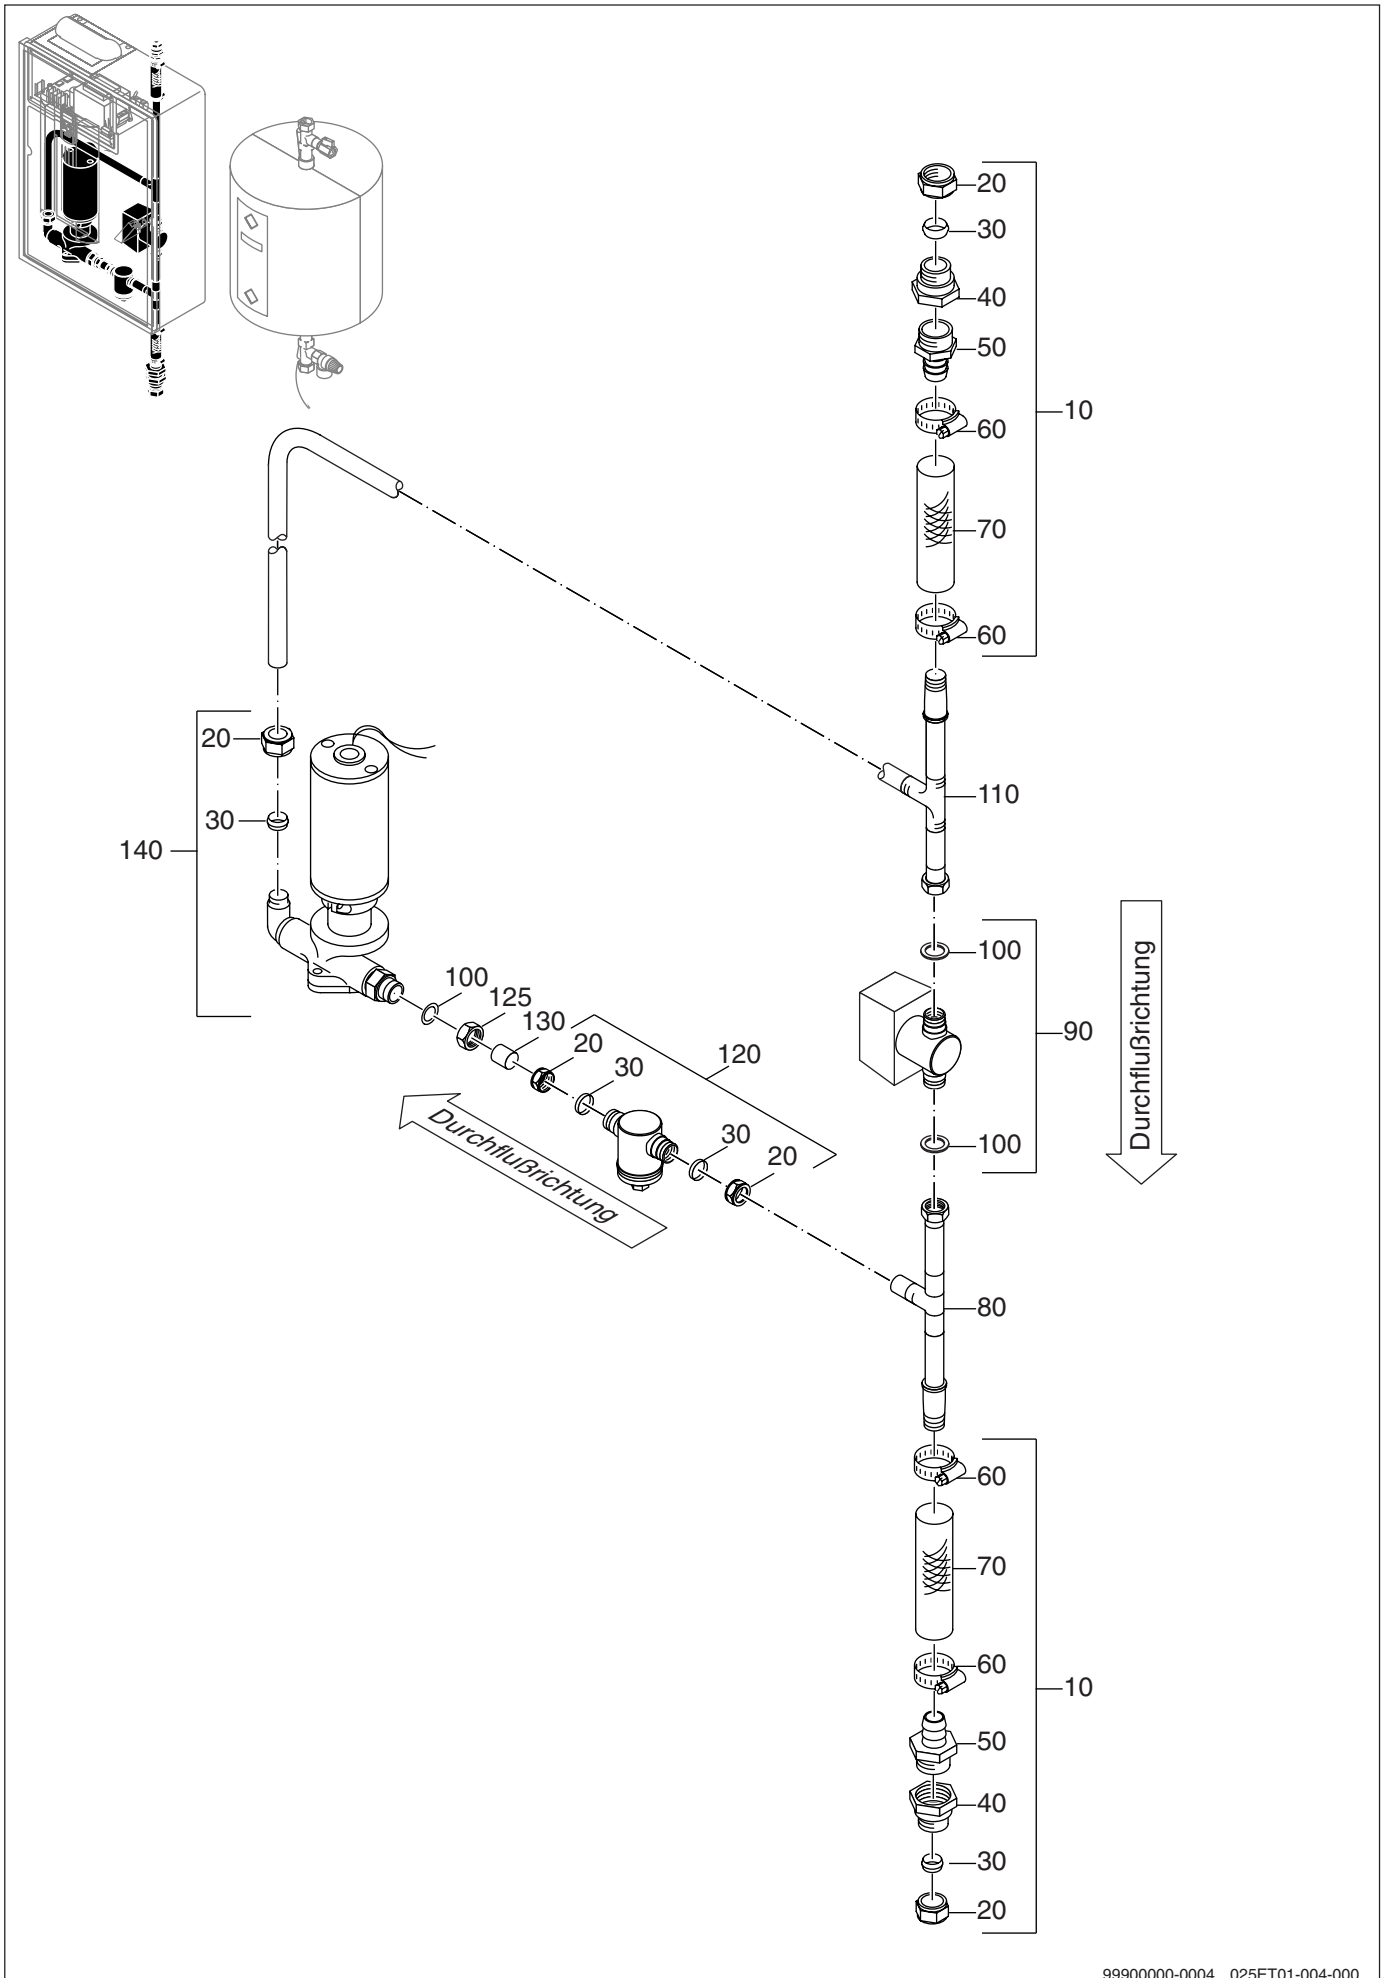

Pumpenstrang

99900000-0004 025ET01-004-000

Pumpenstrang

Pos. Nr.	Artikel-Nr.	Artikelbezeichnung	Gewicht je Stück in kg
10	80427328	Anschlußset 18mm Klemmring DBS2.2	0,3
		Lieferbare Einzelteile:	
20	80427142	Überwurfmutter W15/16x1/14 18mm, Set à 25 Stück	0,7
30	80427134	Klemmring 18mm	0,2
40	x	Verschraubung 3/4" x 18 S 1204 gerade	
50	x	Schlauchtülle 3/4" x 19 MS	
60	80427137	Schlauchselle verzinkt 22-30mm, Set à 20 Stück	0,7
70	80427352	Solarschlauch DBS 160mm lang	0,1
80	80427338	Verrohrung unten DBS/5/10 kompl.	0,4
90	80427330	Bypaßventil DBS 230V	1,1
100	80427332	Dichtung 3/4" FP/CFP, Set à 20 Stück	*
110	80427336	Verrohrung oben DBS/5	0,4
120	80427334	Schmutzabscheider 3/4 DBS 2.2	1,2
125	80427362	Überwurfmutter 3/4", Set à 5 Stück	0,3
130	80427273	Einlegeteil G3/4x22 flachd. MS	*
140	80427078	Pumpe DBS2.2 kompl.	3,2