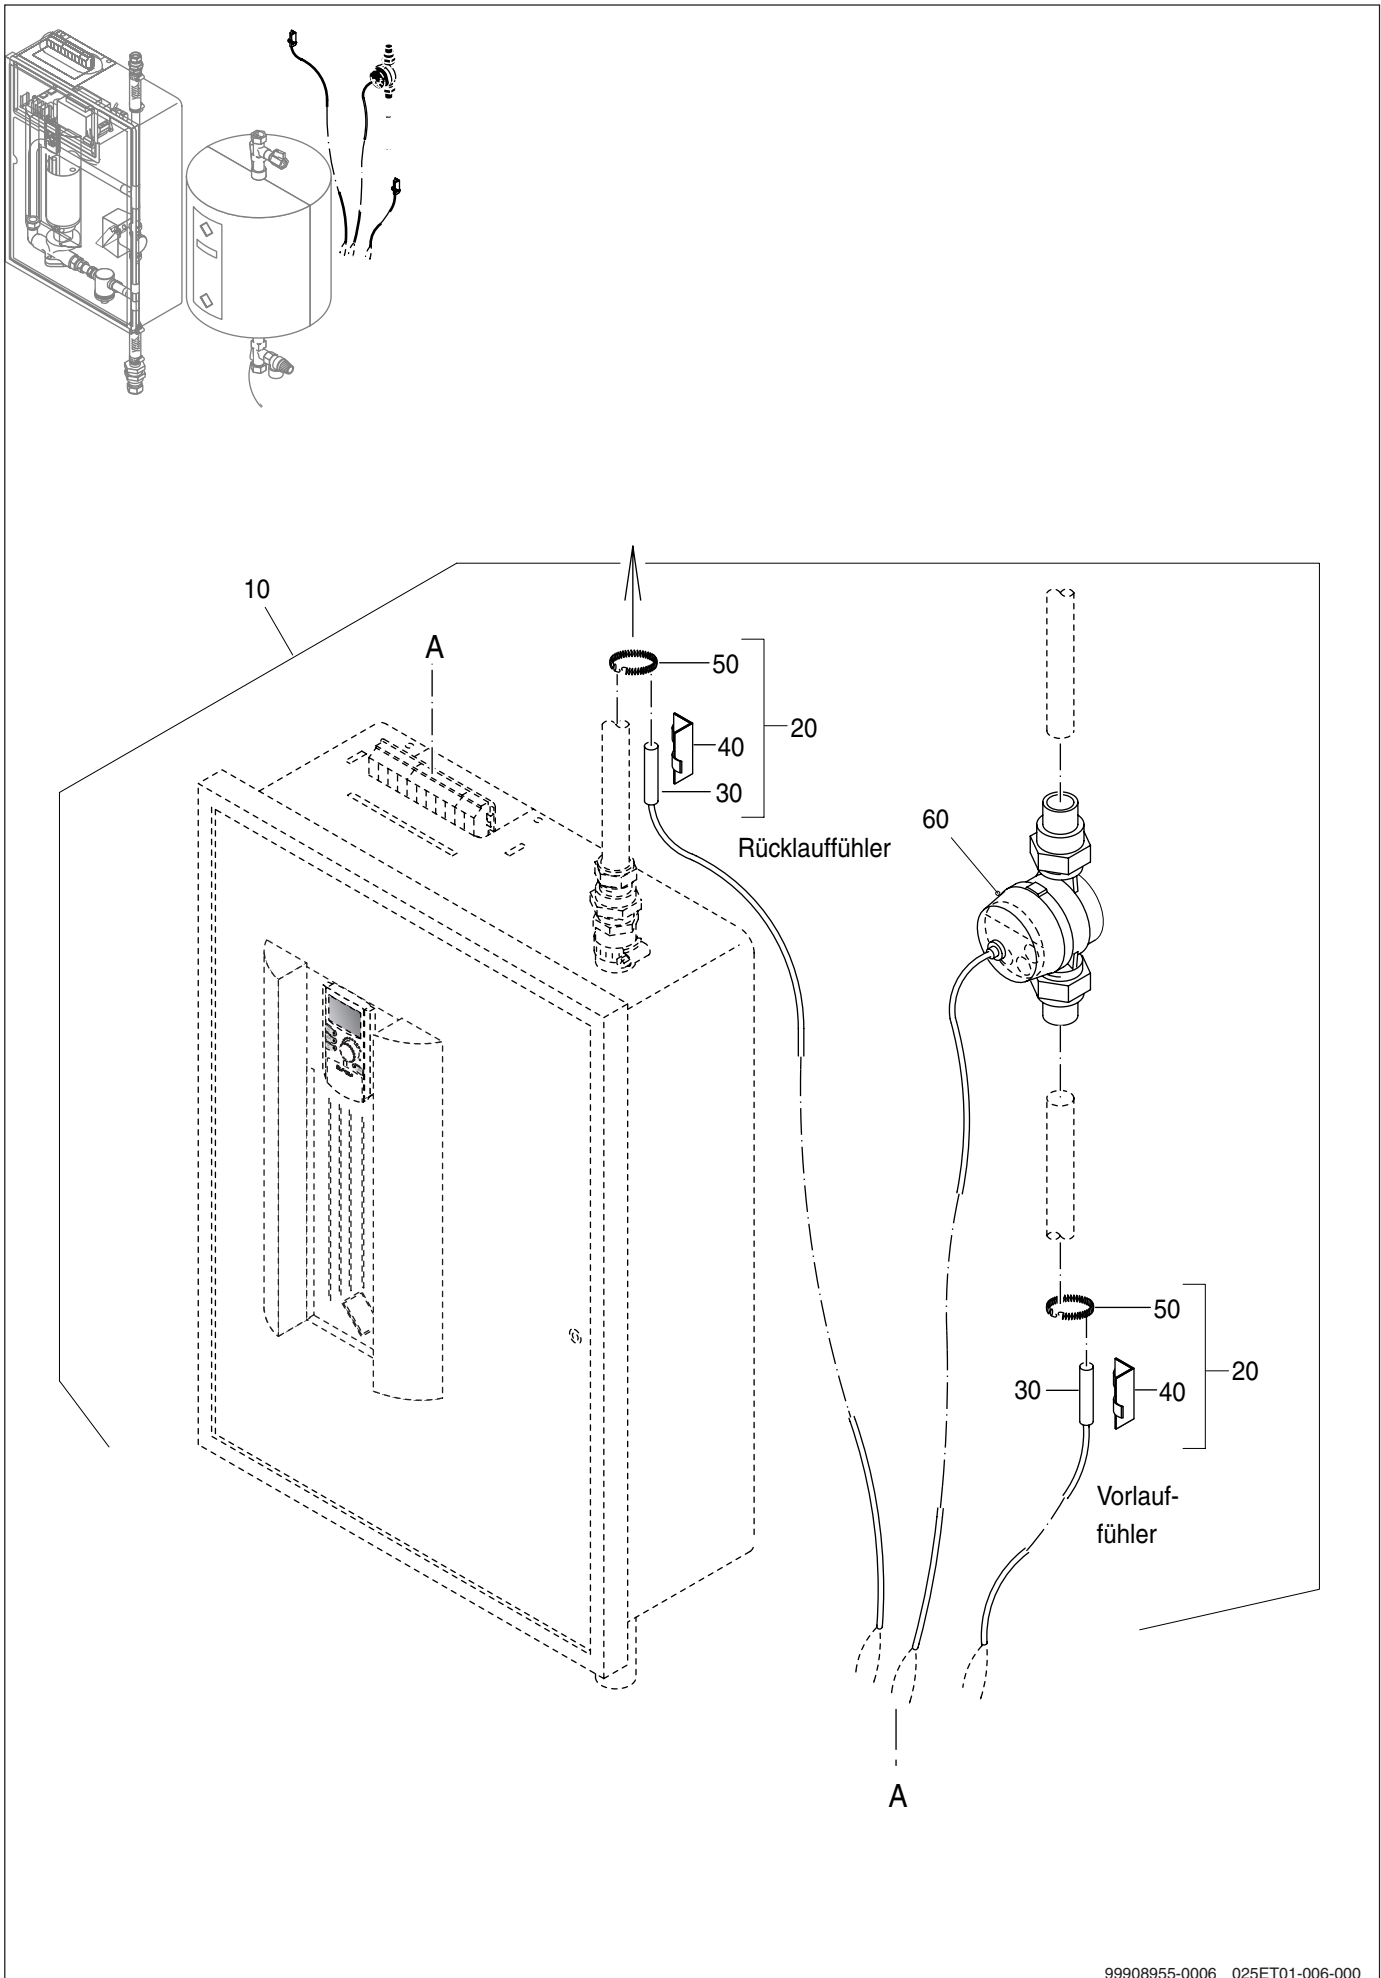

Wärmemengenzähler WMZ1.2 kompl.

99908955-0006 025ET01-006-000

Wärmemengenzähler WMZ1.2 kompl.

Pos. Nr.	Artikel-Nr.	Artikelbezeichnung	Gewicht je Stück in kg
10	83004271	Wärmemengenzähler WMZ1.2 kompl. Lieferbare Einzelteile:	1,5
20	5991 408	Fühler Temperatur RD9, 7KAB 3100mm kompl. mit Wärmeleitpaste, Halteblech und Spannfeder für Speicher oder Wärmemengenzähler Lieferbare Einzelteile:	0,4
30	5991 357	Anlegefühler RD9, 7Kab 3100 lang 10K	0,3
40	7079 352	Halteblech für Anlegefühler	*
50	7079 350	Spannfeder für Anlegefühler	*
	2037 400	Wärmeleitpaste	*
60	67902280	Volumenmeßteil 1,0 Kubikmeter/h	1,1