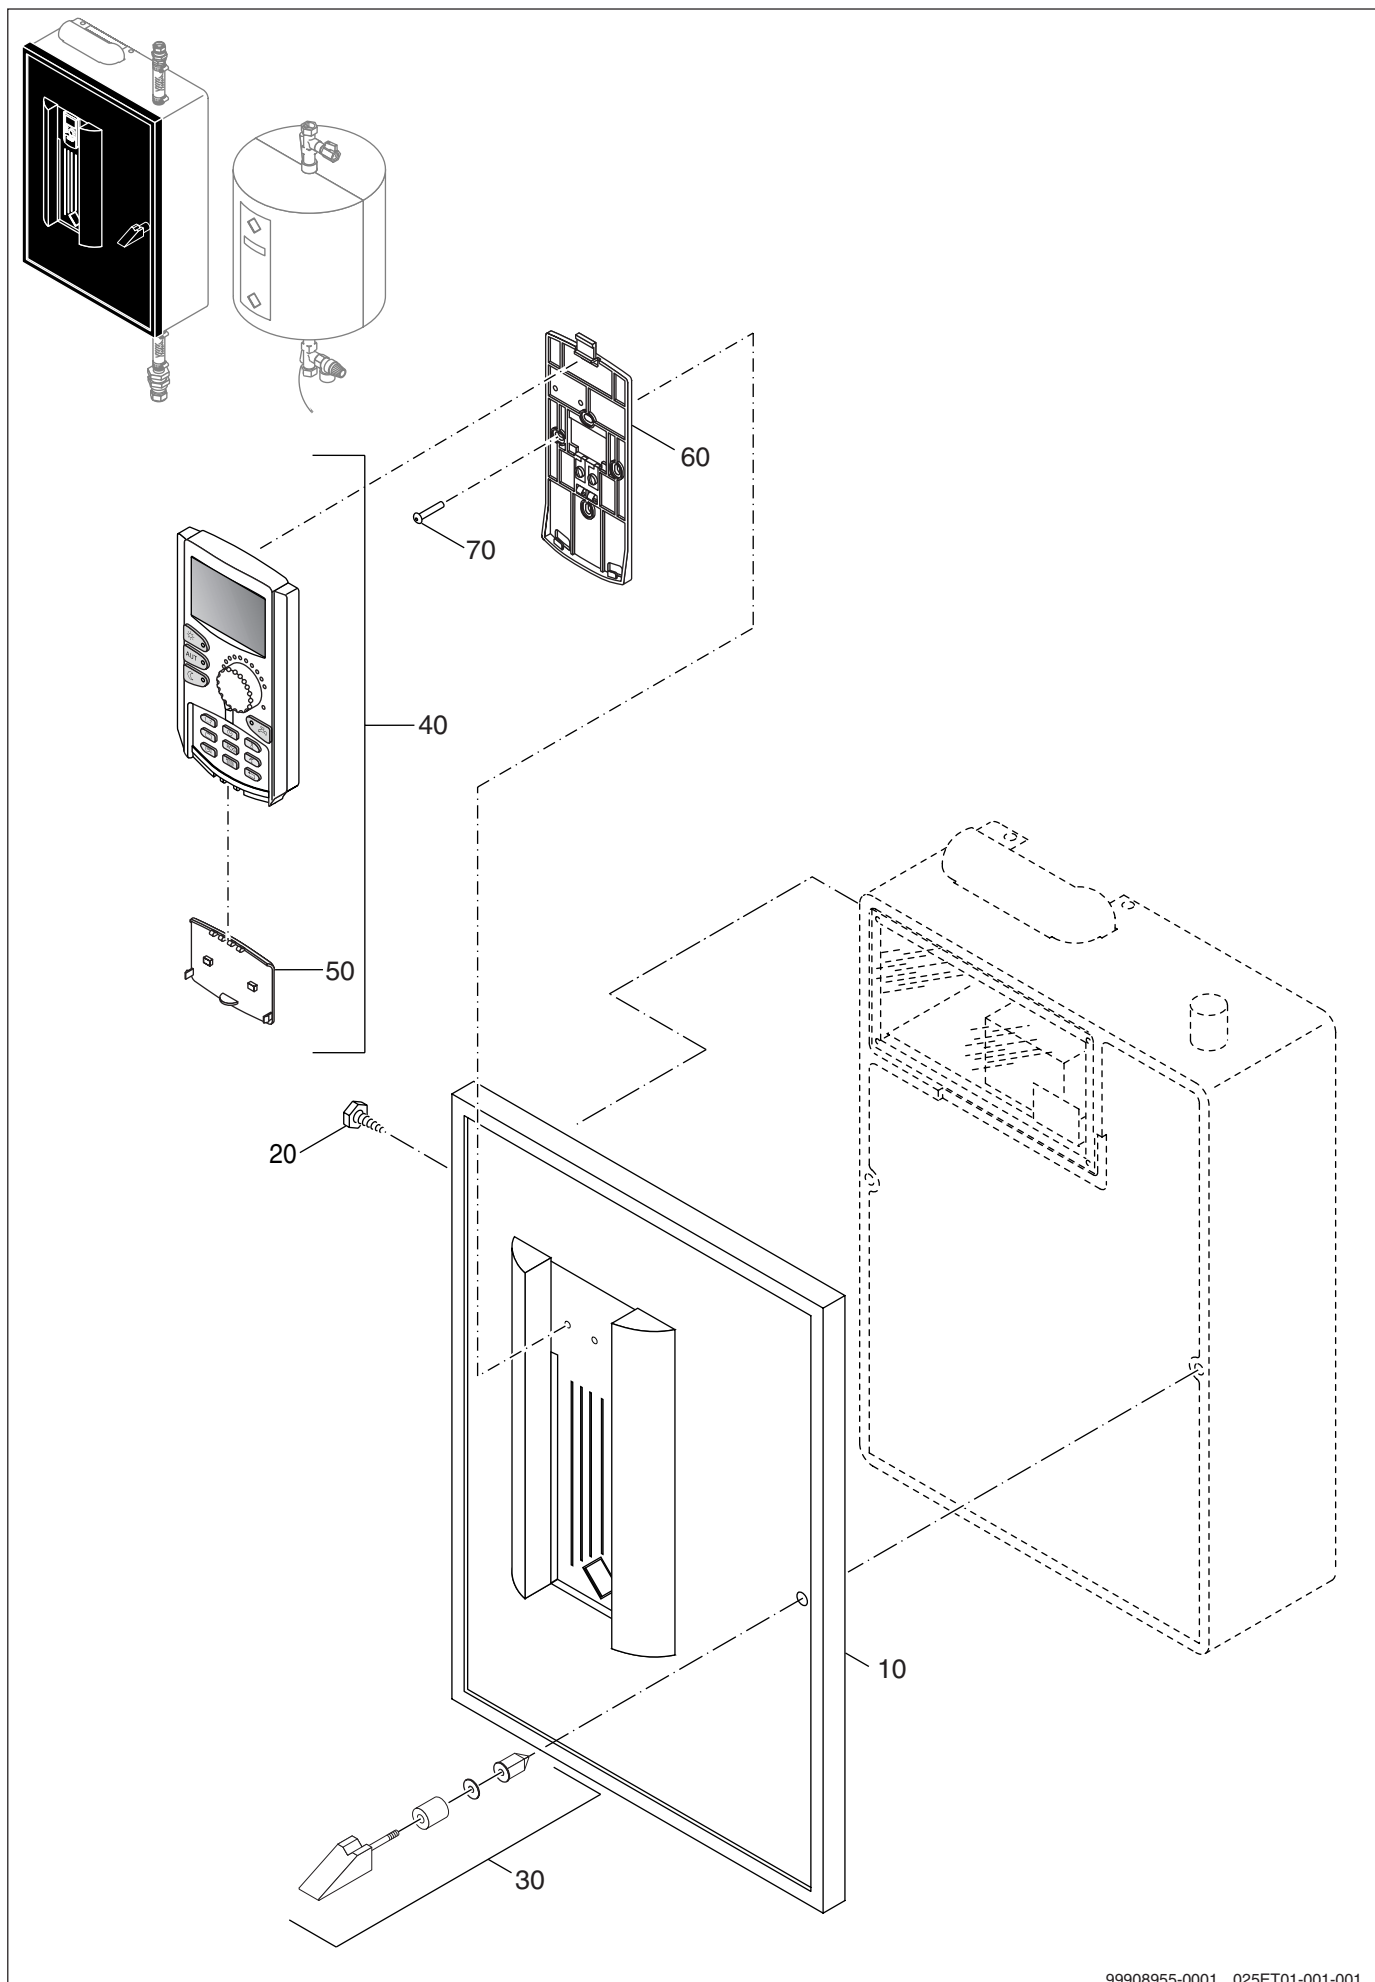

Türen und Bedienmodul

99908955-0001 025ET01-001-001

Türen und Bedienmodul

Pos. Nr.	Artikel-Nr.	Artikelbezeichnung	Gewicht je Stück in kg
10	80429214	Tür DBS 2.2 kompl. ohne Bedienteil Lieferbare Einzelteile:	0,8
20	x	Blechschraube DIN7976-4,2x9,5 verzinkt zur Befestigung der Tür an der Rückwand	
30	80427344	Quetschverschluß, Set à 5 Stück	0,1
40	67903193	Bedieneinheit DBS Lieferbare Einzelteile:	*
50	478 719	Abdeckklappe	*
60	7079 414	Wandhalter für MEC2	0,1
70	x	Blindniet 4,0x10