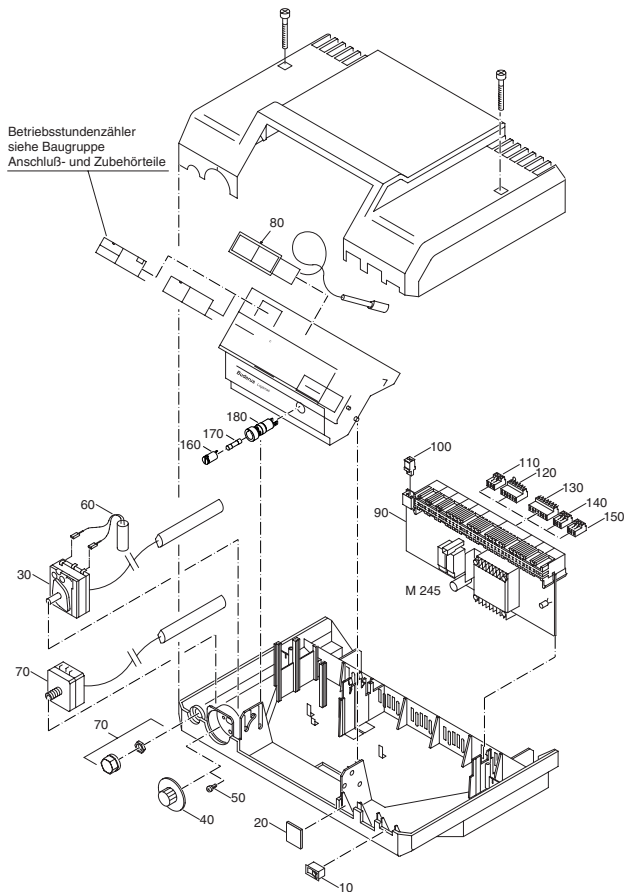

Einbauteile

Seite 10

99900324-0002 163ET01-003-000

Anschluß- und Zubehörteile