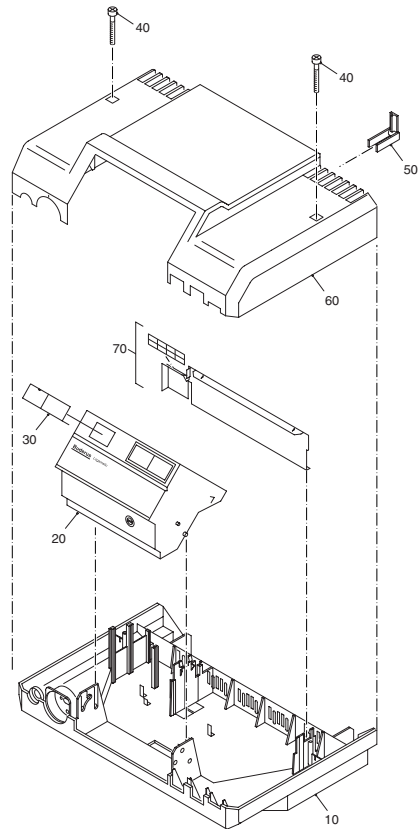

Gehäuseeinzelteile

Seite 6

99900324-0000 163ET01-001-000

Seite 8

99900324-0001 163ET01-002-000