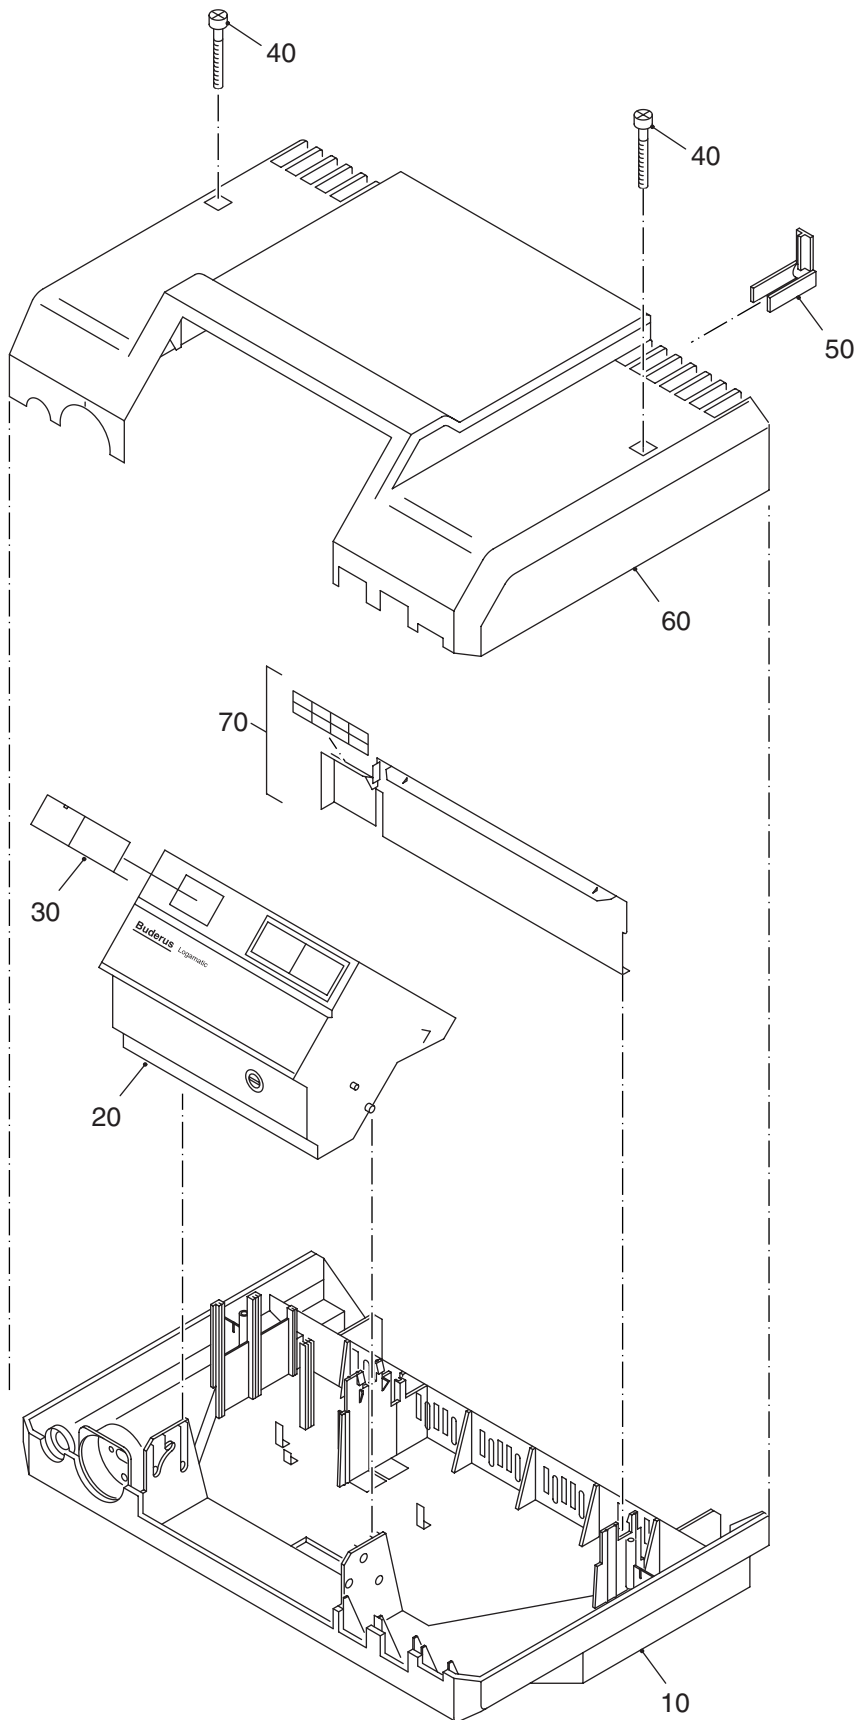

99900324-0001 163ET01-002-000

Gehäuseeinzelteile

Pos. Nr.	Artikel-Nr.	Artikelbezeichnung	Gewicht je Stück in kg
10	x	Gehäuse-Unterteil Lieferbares Einzelteil:	
20	67903002	Gehäuse-Mittelteil R21xx RAL 5015 Lieferbares Einzelteil:	0,1
30	7079 099	Blindabdeckung blau für Betriebsstundenzähler	*
40	x	Blechschraube DIN7981-F-ST3,9x32-A3K	
50	7079 354	Kabelschelle mit Zugentlastung	*
60	7079 510	Gehäuse-Oberteil	0,4
70	7079 667	Modulabdeckung mit Aufkleber	*