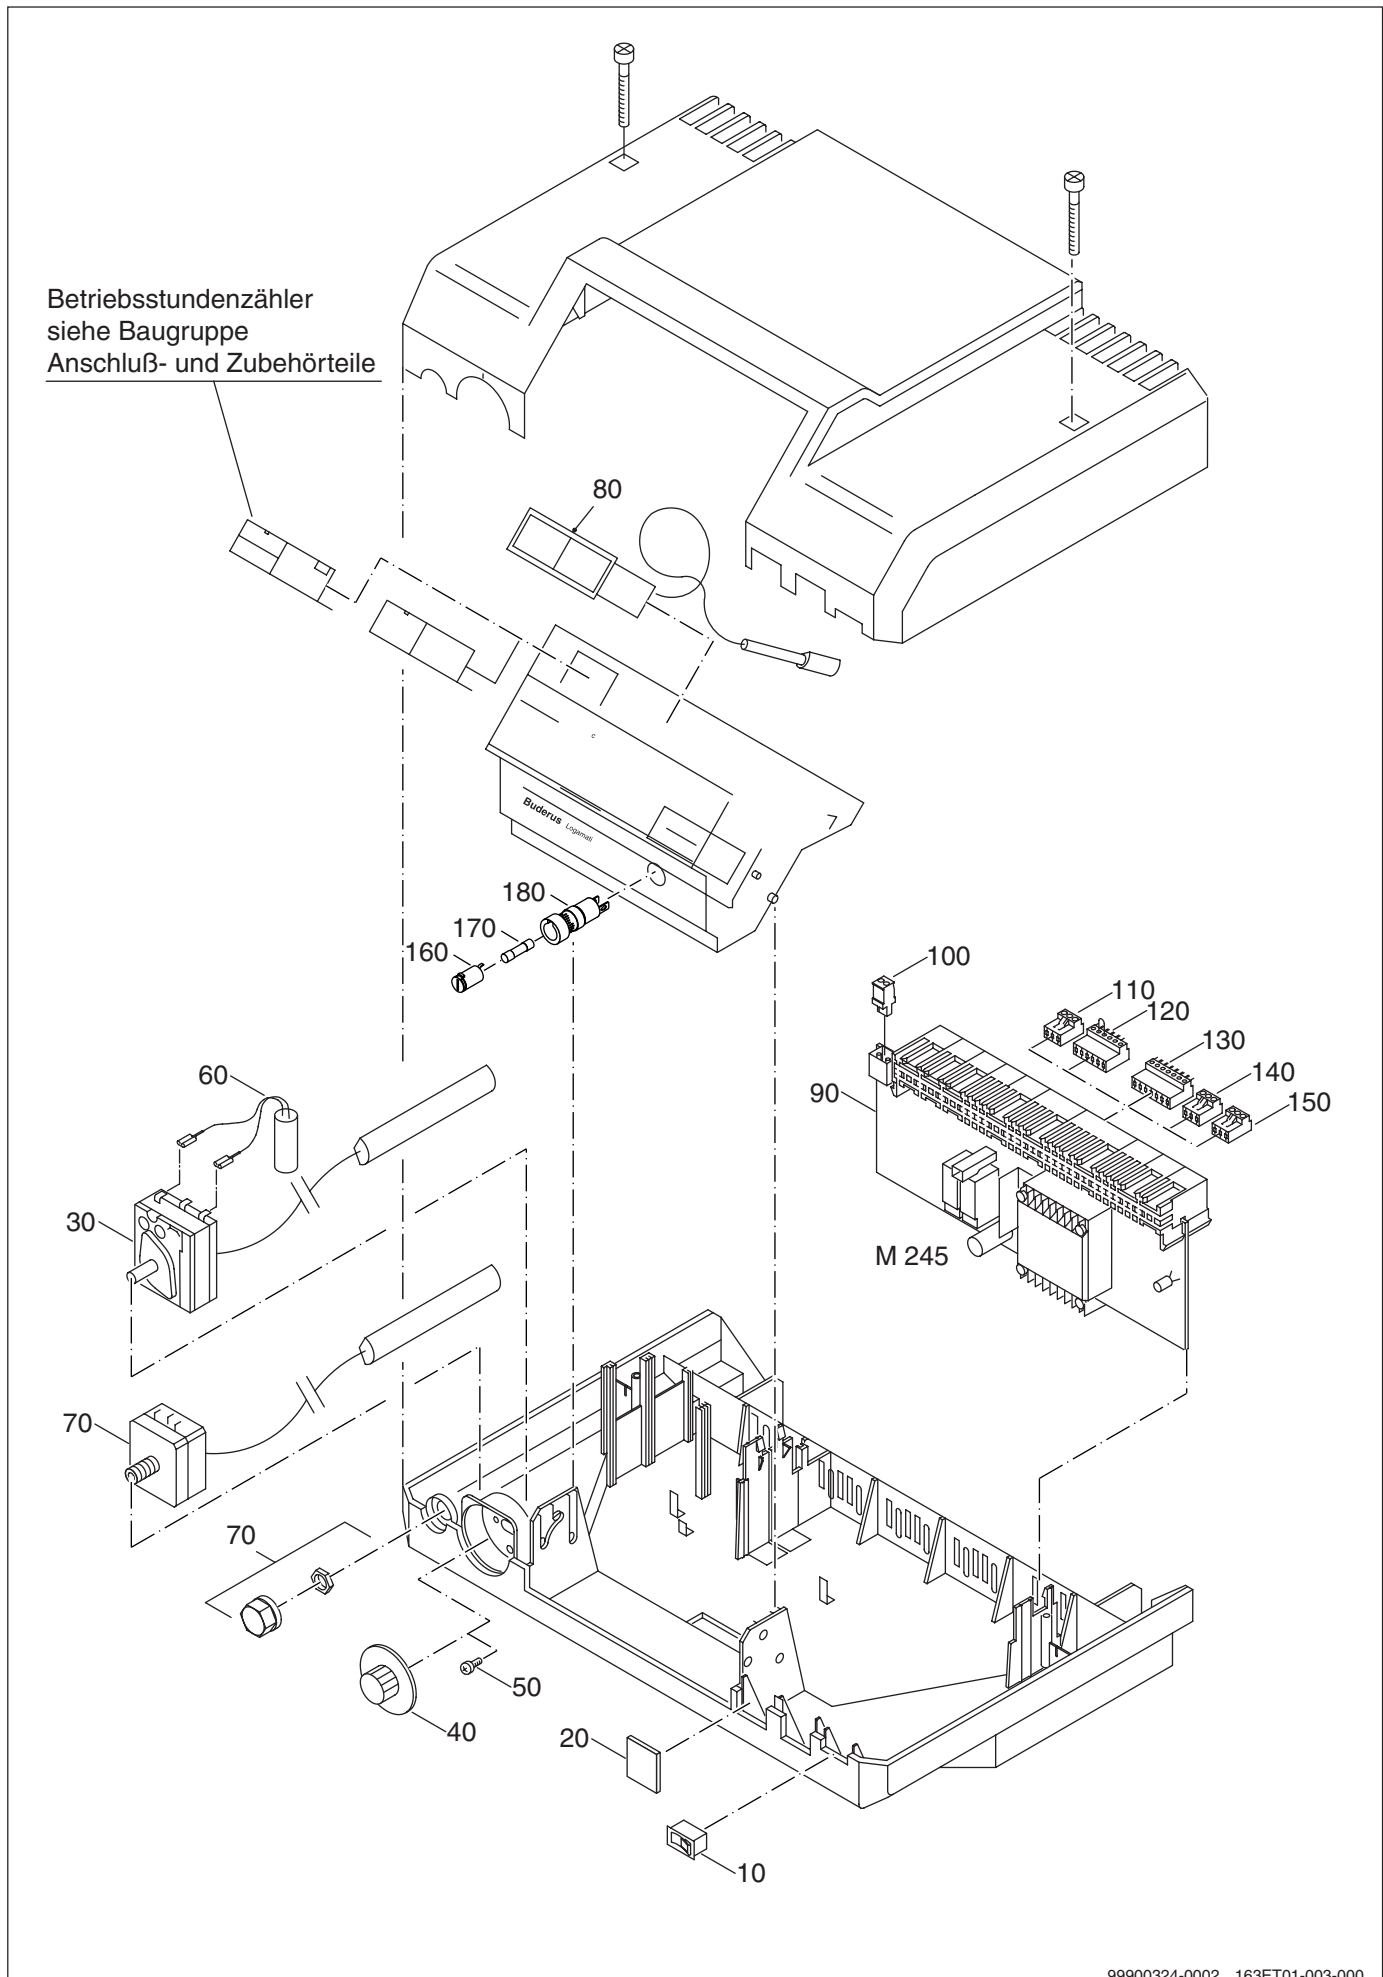

10	x	Regelgerät Logamatic 2108 BE	
----	---	------------------------------	--

99900324-0001 163ET01-002-000

Gehäuseeinzelteile

Pos. Nr.	Artikel-Nr.	Artikelbezeichnung	Gewicht je Stück in kg
10	x	Gehäuse-Unterteil Lieferbares Einzelteil:	
20	67903002	Gehäuse-Mittelteil R21xx RAL 5015 Lieferbares Einzelteil:	0,1
30	7079 099	Blindabdeckung blau für Betriebsstundenzähler	*
40	x	Blechschraube DIN7981-F-ST3,9x32-A3K	
50	7079 354	Kabelschelle mit Zugentlastung	*
60	7079 510	Gehäuse-Oberteil	0,4
70	7079 667	Modulabdeckung mit Aufkleber	*

Einbauteile

99900324-0002 163ET01-003-000

Einbauteile

Pos. Nr.	Artikel-Nr.	Artikelbezeichnung	Gewicht je Stück in kg
10	5997 580	Betriebsschalter 1-fach aus „0-I“	*
20	7079 506	Schalterabdeckung	*
30	63005872	Temperatur-Regler 0-90/3000LG 8806,1	0,1
40	6000 410	Bedienungsknopf 50-90°C Automatic	*
50	x	Linsenblechschraube DIN7985-M4x8-48-A3K	
60	7064 052	Entstörkondensator kompl.	0,0
70	63006358	STB LS-1/U/TK,110,3000	0,1
80	5994 110	Fernthermometer 0-120 3000WS Horiz.	0,1
90	x	Modul 246 Warmwassermodul Das Warmwassermodul M 246 ist kein Ersatzteil bei Ersatzteilbedarf ist ein komplettes Gerät einzusetzen.	
100	7079 224	Anschlußklemme steckbar 2-polig maigrün FK für Kesselwassertemperaturfühler	*
110	7079 208	Anschlußklemme steckbar 3-polig grün PH/PS1 für Heizkreisumwälzpumpe	*
120	7079 384	Anschlußklemme steckbar 6-polig weiß mit Brücke UE für Abgasüberwachung	0,1
130	7079 220	Anschlußklemme steckbar 7-polig grün BR für Brenner	*
140	7079 202	Anschlußklemme steckbar 3-polig orange für Sicherheitsgeräte (ohne Kurzschlußbrücken)	*
150	7079 200	Anschlußklemme steckbar 3-polig weiß für Netzanschluß	*
160	7079 248	Kappe für Sicherungshalter	*
170	(x)	Sicherungseinsatz IEC 127-2/5 T 10A 5x20 Keramik	
180	7079 246	Sicherungshalter 5x20mm	*