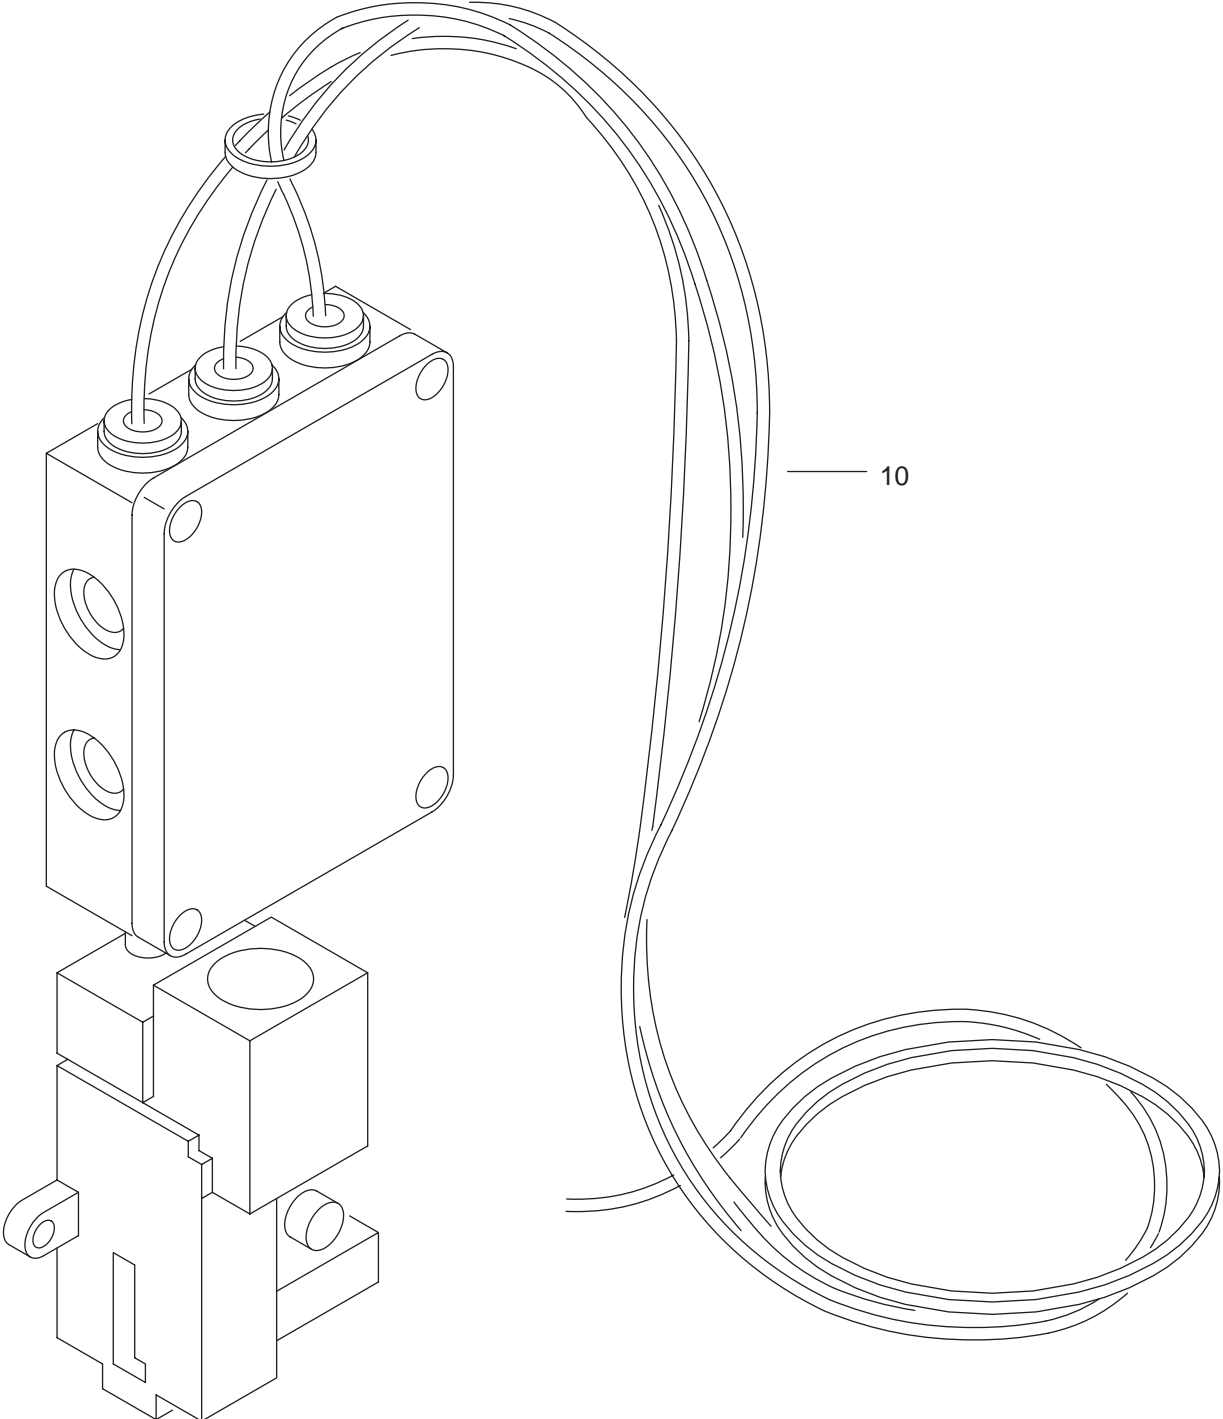

Feuerraumschutzplatte und Zündbrenner

Seite 8

99907777-0005 103ET01-001-000

Brennersteuerung und Ventil

Seite 10

99907777-0005 103ET01-002-000

Baugruppenübersicht

Pilotstat-Umbausatz kompl.

9990????-0005 103ET01-003-000

Pilostat-Umbausatz kompl.

Pos. Nr.	Artikel-Nr.	Artikelbezeichnung	Gewicht je Stück in kg
-------------	-------------	--------------------	------------------------------

10	5181 280	Pilostat-Umbausatz kompl.	1,0
----	----------	----------------------------------	------------

bestehend aus:

Feuerraumschutzplatte

Zündbrenner

Brennersteuerung

Ventil

Feuerraumschutzplatte und Zündbrenner

9990????-0005 103ET01-001-000

Feuerraumschutzplatte und Zündbrenner