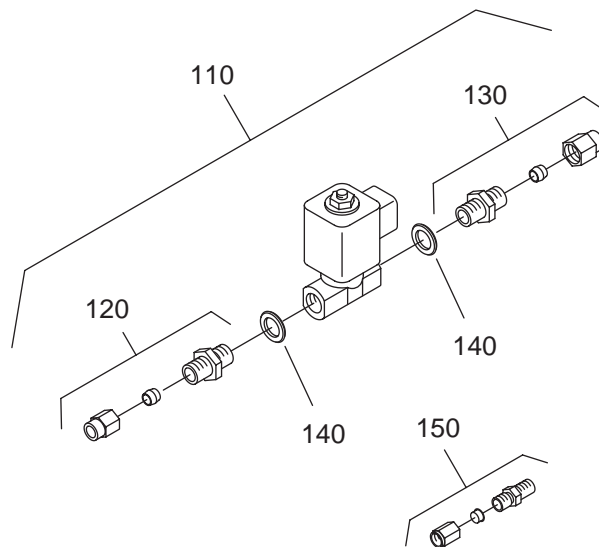

Brennersteuerung und Ventil

9990????-0005 103ET01-002-000

Brennersteuerung und Ventil

Pos. Nr.	Artikel-Nr.	Artikelbezeichnung	Gewicht je Stück in kg
Brennersteuerung			
10	5249 780	Brennersteuerung G 109W	1,1
		Lieferbare Einzelteile:	
20	5493 710	Gasfeuerungsautomat TFI 812 ohne Sockel für Satronic	0,3
30	5493 706	Sockel S701 ABEN Nr. 70001 kompl.	0,1
40	x	Blechschraube DIN7981-B3,5x9,5	
50	5883 310	Kabelklemmplatte	*
60	5176 083	Anschlußleitung für Taktzündeinrichtung 300mm	*
70	5181 126	Anschlußleitung Zündgasventil	*
80	5181 890	Anschlußleitung Flammenüberwachung 1000mm lang	0,1
90	x	Zahnscheibe DIN6797-A4,3-A3K	
100	63006426	Taktzündeinrichtung E 3713 S02 schwarz	0,1
Ventil			
110	5181 112	Ventil EV01 P3-1/8 kompl.	0,3
		Lieferbare Einzelteile:	
120	5181 124	Verschraubung 6-1/8 eingangsseitig	*
130	5181 122	Verschraubung 4-1/8 ausgangsseitig	*
140	7079 586	Dichtring DIN7603-A-10x13,5 Cu	*
150	5802 750	Einschraubverschraubung GE 6-LLR ERMETO	*