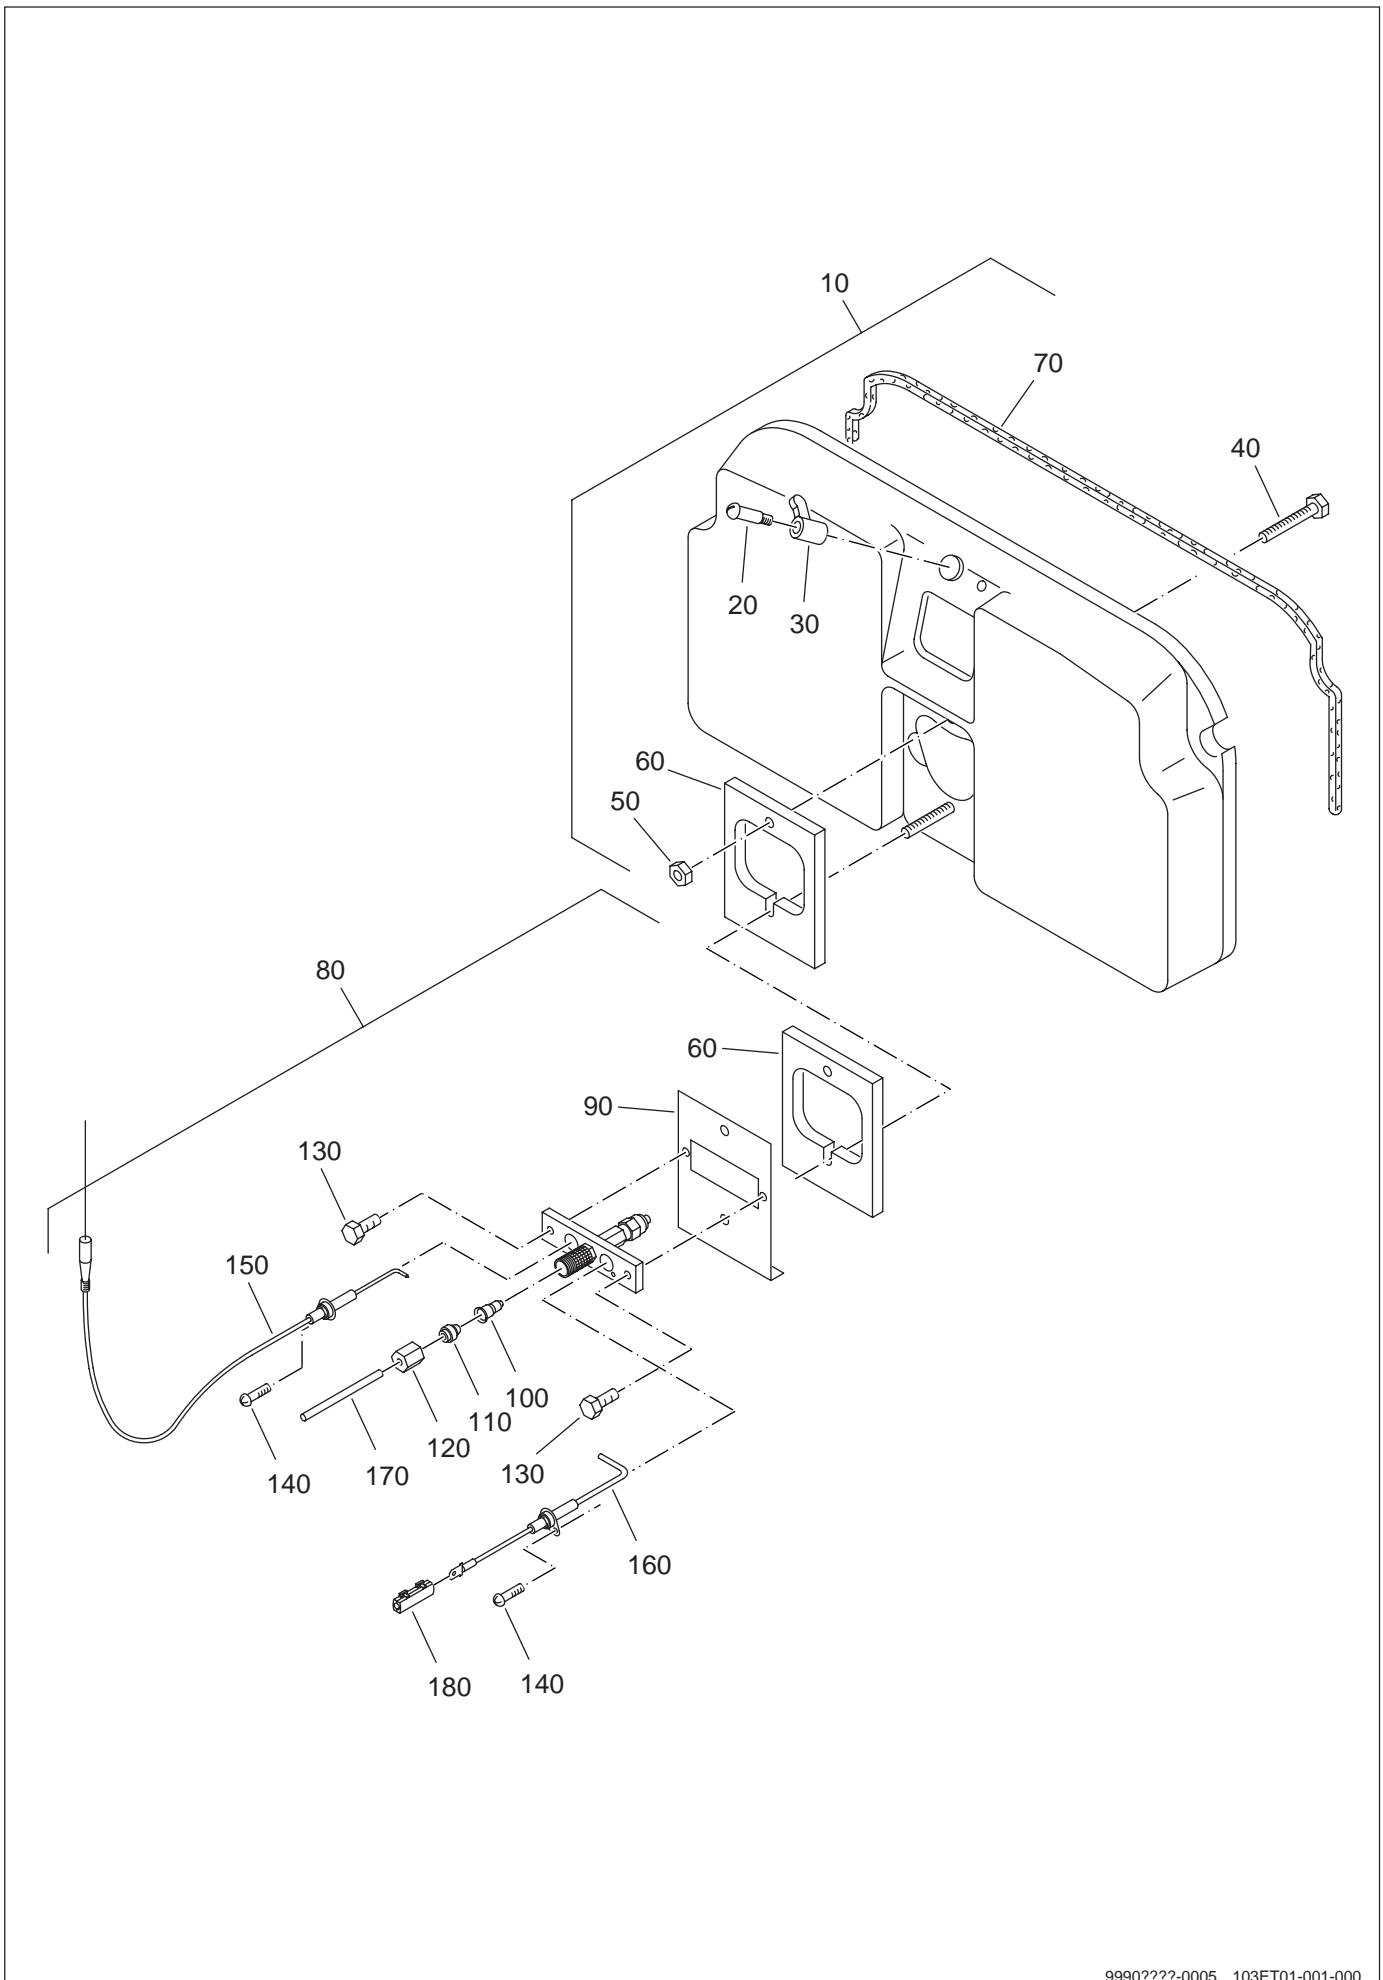

bestehend aus:

Feuerraumschutzplatte

Zündbrenner

Brennersteuerung

Ventil

Feuerraumschutzplatte und Zündbrenner

9990????-0005 103ET01-001-000

Feuerraumschutzplatte und Zündbrenner

Pos. Nr.	Artikel-Nr.	Artikelbezeichnung	Gewicht je Stück in kg
Feuerraumschutzplatte			
10	5433 150	Feuerraumschutzplatte für Pilotstat-Umbausatz	6,4
Lieferbare Einzelteile:			
20	2522 116	Halbrundschraube M6x23,5 mit Ansatz	*
30	5438 415	Vorreiber für Schaudeckel	*
40	x	Sechskantschraube DIN558-M6x40-4.6	
50	x	Sechskantmutter ISO 4032-M6-8-A3K	
60	9523 789	Wärmeisolierung 8x70x92mm Ceraboard 85	*
70	5830 374	Dichtschnur GPO 7x650mm	0,2
Zündbrenner			
80	5181 114	Zündbrenner für Pilotstat-Umbausatz	1,5
Lieferbare Einzelteile:			
60	9523 789	Wärmeisolierung 8x70x92mm Ceraboard 85	*
90	x	Trägerblech	
100	5181 110	Zündbrennerdüse Nr.5 Erdgas	*
110	5176 528	Schneidring D4mm	*
120	5176 494	Überwurfmutter D4mm	*
130	x	Schraube DIN7500-C-M4x12-ST-Z-A2B	
140	x	Schraube DIN7500-A-M3x6-ST	
150	5181 116	Zünderlektrode kompl. mit Kabel 750mm	*
160	5181 118	Überwachungselektrode	*
170	5181 120	Zündgasleitung DA4x60mm	*
180	5176 558	Isolierkapsel	*