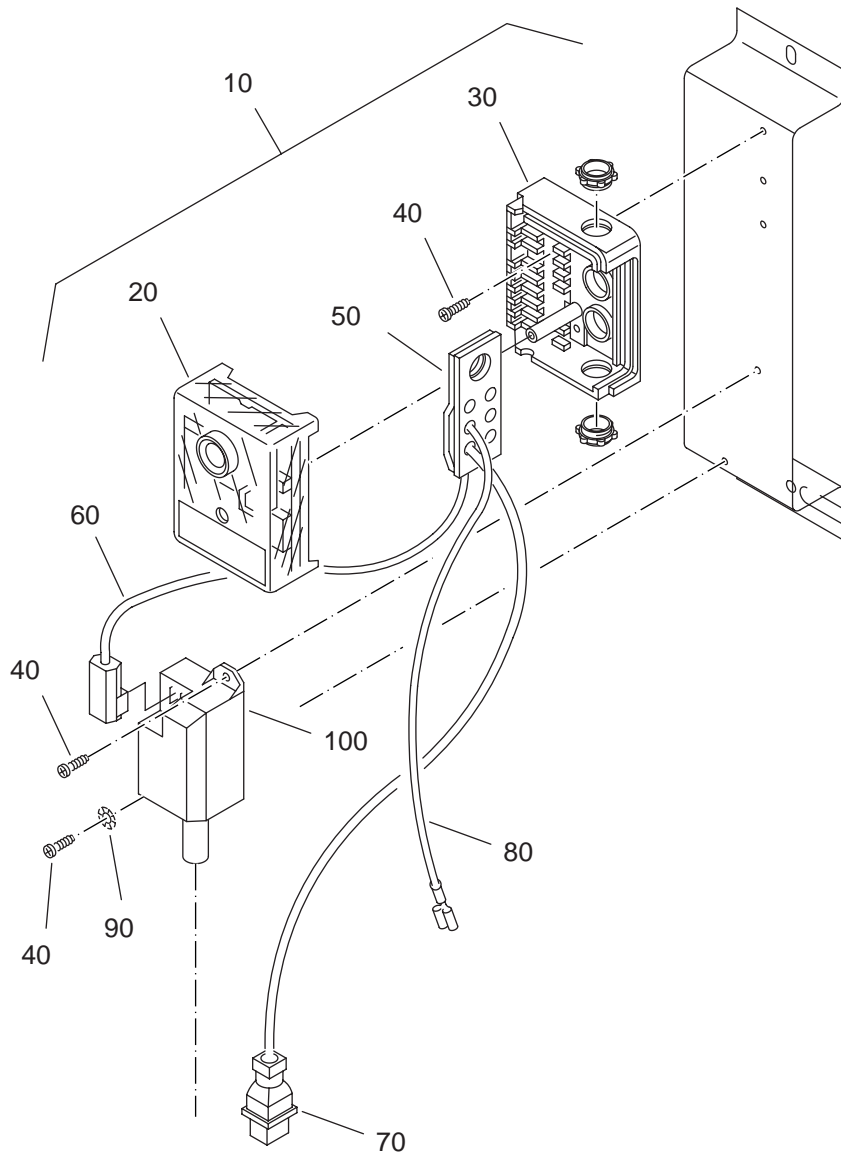

Brennersteuerung und Ventil

9990????-0005 103ET01-002-000

Brennersteuerung und Ventil

Pos. Nr.	Artikel-Nr.	Artikelbezeichnung	Gewicht je Stück in kg
Brennersteuerung			
10	5249 780	Brennersteuerung G 109W	1,1
		Lieferbare Einzelteile:	
20	5493 710	Gasfeuerungsautomat TFI 812 ohne Sockel für Satronic	0,3
30	5493 706	Sockel S701 ABEN Nr. 70001 kompl.	0,1
40	x	Blechschraube DIN7981-B3,5x9,5	
50	5883 310	Kabelklemmplatte	*
60	5176 083	Anschlußleitung für Taktzündeinrichtung 300mm	*
70	5181 126	Anschlußleitung Zündgasventil	*
80	5181 890	Anschlußleitung Flammenüberwachung 1000mm lang	0,1
90	x	Zahnscheibe DIN6797-A4,3-A3K	
100	63006426	Taktzündeinrichtung E 3713 S02 schwarz	0,1
Ventil			
110	5181 112	Ventil EV01 P3-1/8 kompl.	0,3
		Lieferbare Einzelteile:	
120	5181 124	Verschraubung 6-1/8 eingangsseitig	*
130	5181 122	Verschraubung 4-1/8 ausgangsseitig	*
140	7079 586	Dichtring DIN7603-A-10x13,5 Cu	*
150	5802 750	Einschraubverschraubung GE 6-LLR ERMETO	*