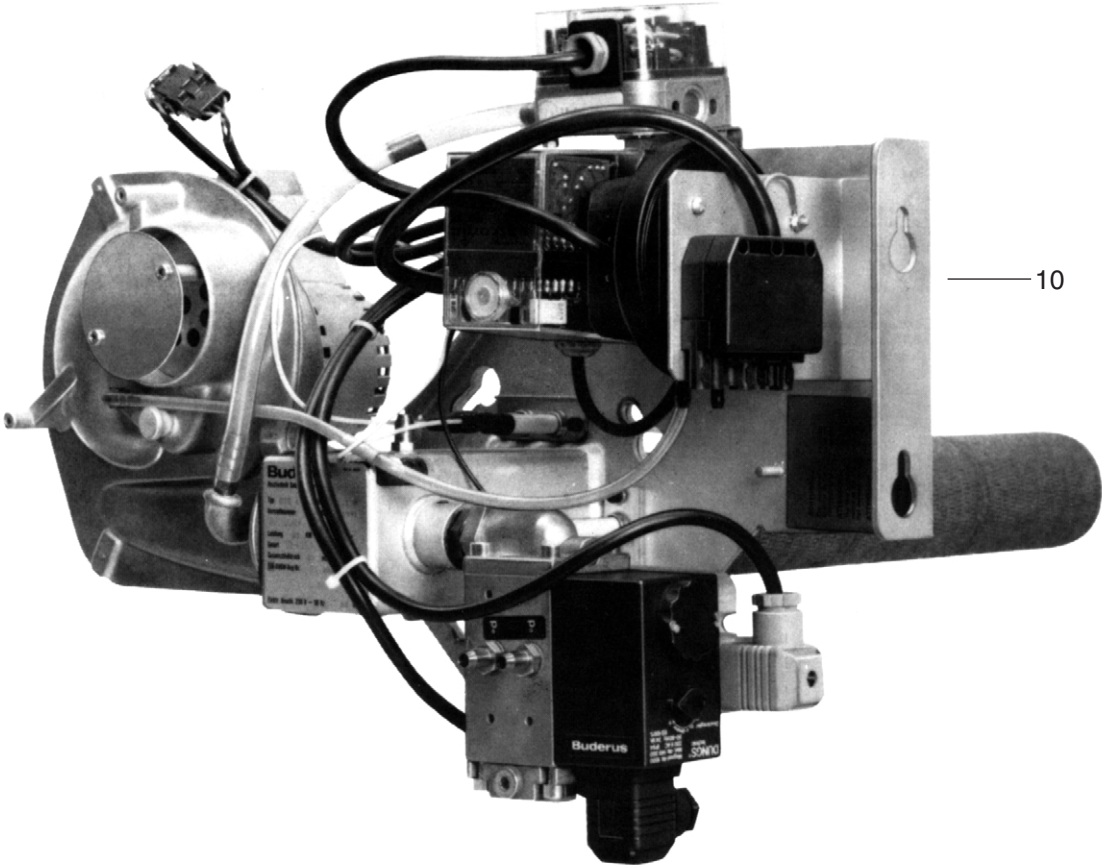

99907777-0005 099ET01-004-000

Baugruppenübersicht

Verkabelung

Seite 14

9990777-0005 099ET01-005-000

9990????-0005 099ET01-001-000

Brennervarianten

Pos. Nr.	Artikel-Nr.	Artikelbezeichnung	Gewicht je Stück in kg
	5272 100	Gas-Vormischbrenner BVE1,0M-S 315U EE-H(L) MB 403, kompl. für Stahlheizkessel, 17kW, werkseitig auf Erdgas H nach EE-H Methode eingestellt, auf Erdgas L umstellbar	*
	5272 102	Gas-Vormischbrenner BVE1,1M-S 315U EE-H(L) MB 403, kompl. für Stahlheizkessel, 21kW, werkseitig auf Erdgas H nach EE-H Methode eingestellt, auf Erdgas L umstellbar	*
	5272 120	Gas-Vormischbrenner BVE1,0M-G 105U EE-H(L) MB 403, kompl. für Gußheizkessel, 17kW, werkseitig auf Erdgas H nach EE-H Methode eingestellt, auf Erdgas L umstellbar	*
	5272 122	Gas-Vormischbrenner BVE1,1M-G 105U EE-H(L) MB 403, kompl. für Gußheizkessel, 21kW, werkseitig auf Erdgas H nach EE-H Methode eingestellt, auf Erdgas L umstellbar	*
	5177 094	Umrüstsatz VE Brenner	2,9

Baueinheit Ventilator

9990????-0005 099ET01-002-000

Baueinheit Ventilator

Pos. Nr.	Artikel-Nr.	Artikelbezeichnung	Gewicht je Stück in kg
10	5176 172	Radialventilator G2E-120-OK-11/09 für BVE, kompl. mit Motor	0,5
20	5176 228	Schlauch DN4x1 (345 lang), Silikon blau	*
30	5883 618	Einschraubstutzen gewinkelt R 1/8" DN4xR 1/8" - gewinkelt	*
40	5176 226	Rohr (2 Stück) nach DIN 1795 AL 99,5 F 10 (8x1x32 lang)	*
50	5883 616	Distanzblech für Ventilator (Saugseite)	*
60	5883 622	Einschraubstutzen für Ventilator (Druckseite) DN8xR 1/8" - gerade MS	*
61	x	Winkel 92 DIN 2950 1/8"	
70	5176 182	Dichtung für Ventilator an Mischgehäuse 59,5x70x70x2	0,1
80	5176 186	Luftblende DA 68x1 für BVE 1/17kW verzinkt für Ausführung 1.0 Erdgas EE-H(L)	0,1
90	5176 188	Luftblende DA 68x1 für BVE 1/21kW verzinkt für Ausführung 1.1 Erdgas EE-H(L)	0,1