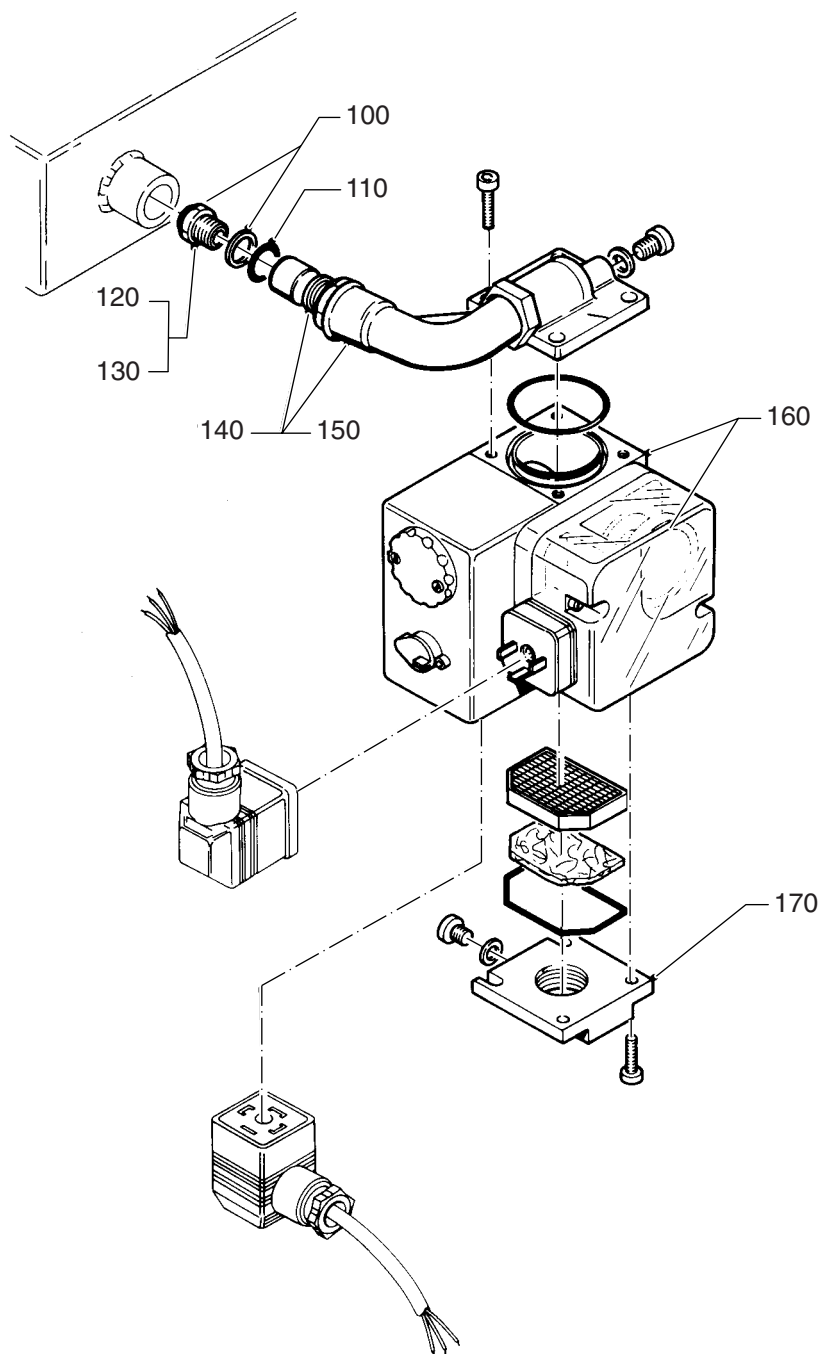

99907777-0005 099ET01-004-000

Baugruppenübersicht

Verkabelung

Seite 14

9990777-0005 099ET01-005-000

9990????-0005 099ET01-001-000

Brennervarianten

Pos. Nr.	Artikel-Nr.	Artikelbezeichnung	Gewicht je Stück in kg
	5272 100	Gas-Vormischbrenner BVE1,0M-S 315U EE-H(L) MB 403, kompl. für Stahlheizkessel, 17kW, werkseitig auf Erdgas H nach EE-H Methode eingestellt, auf Erdgas L umstellbar	*
	5272 102	Gas-Vormischbrenner BVE1,1M-S 315U EE-H(L) MB 403, kompl. für Stahlheizkessel, 21kW, werkseitig auf Erdgas H nach EE-H Methode eingestellt, auf Erdgas L umstellbar	*
	5272 120	Gas-Vormischbrenner BVE1,0M-G 105U EE-H(L) MB 403, kompl. für Gußheizkessel, 17kW, werkseitig auf Erdgas H nach EE-H Methode eingestellt, auf Erdgas L umstellbar	*
	5272 122	Gas-Vormischbrenner BVE1,1M-G 105U EE-H(L) MB 403, kompl. für Gußheizkessel, 21kW, werkseitig auf Erdgas H nach EE-H Methode eingestellt, auf Erdgas L umstellbar	*
	5177 094	Umrüstsatz VE Brenner	2,9

Baueinheit Ventilator

9990????-0005 099ET01-002-000

Baueinheit Ventilator

Pos. Nr.	Artikel-Nr.	Artikelbezeichnung	Gewicht je Stück in kg
10	5176 172	Radialventilator G2E-120-OK-11/09 für BVE, kompl. mit Motor	0,5
20	5176 228	Schlauch DN4x1 (345 lang), Silikon blau	*
30	5883 618	Einschraubstutzen gewinkelt R 1/8" DN4xR 1/8" - gewinkelt	*
40	5176 226	Rohr (2 Stück) nach DIN 1795 AL 99,5 F 10 (8x1x32 lang)	*
50	5883 616	Distanzblech für Ventilator (Saugseite)	*
60	5883 622	Einschraubstutzen für Ventilator (Druckseite) DN8xR 1/8" - gerade MS	*
61	x	Winkel 92 DIN 2950 1/8"	
70	5176 182	Dichtung für Ventilator an Mischgehäuse 59,5x70x70x2	0,1
80	5176 186	Luftblende DA 68x1 für BVE 1/17kW verzinkt für Ausführung 1.0 Erdgas EE-H(L)	0,1
90	5176 188	Luftblende DA 68x1 für BVE 1/21kW verzinkt für Ausführung 1.1 Erdgas EE-H(L)	0,1