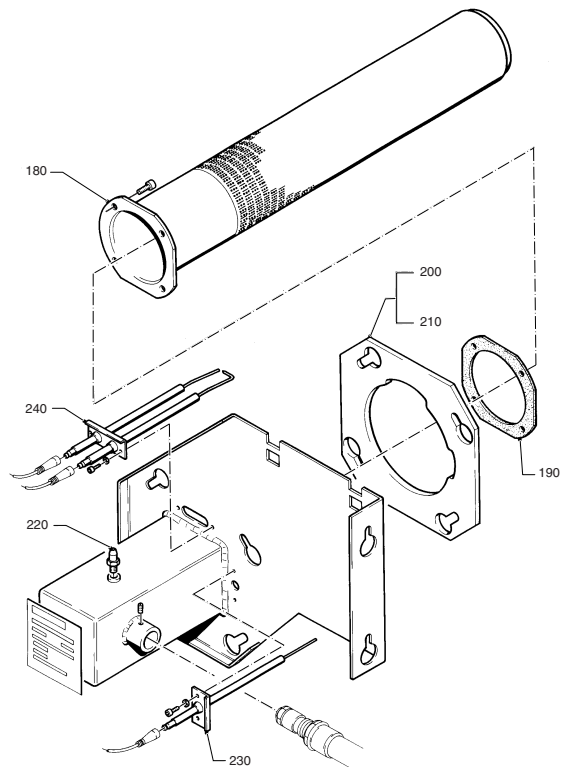

Baueinheit Gehäuse

Seite 12

99907777-0005 099ET01-004-000