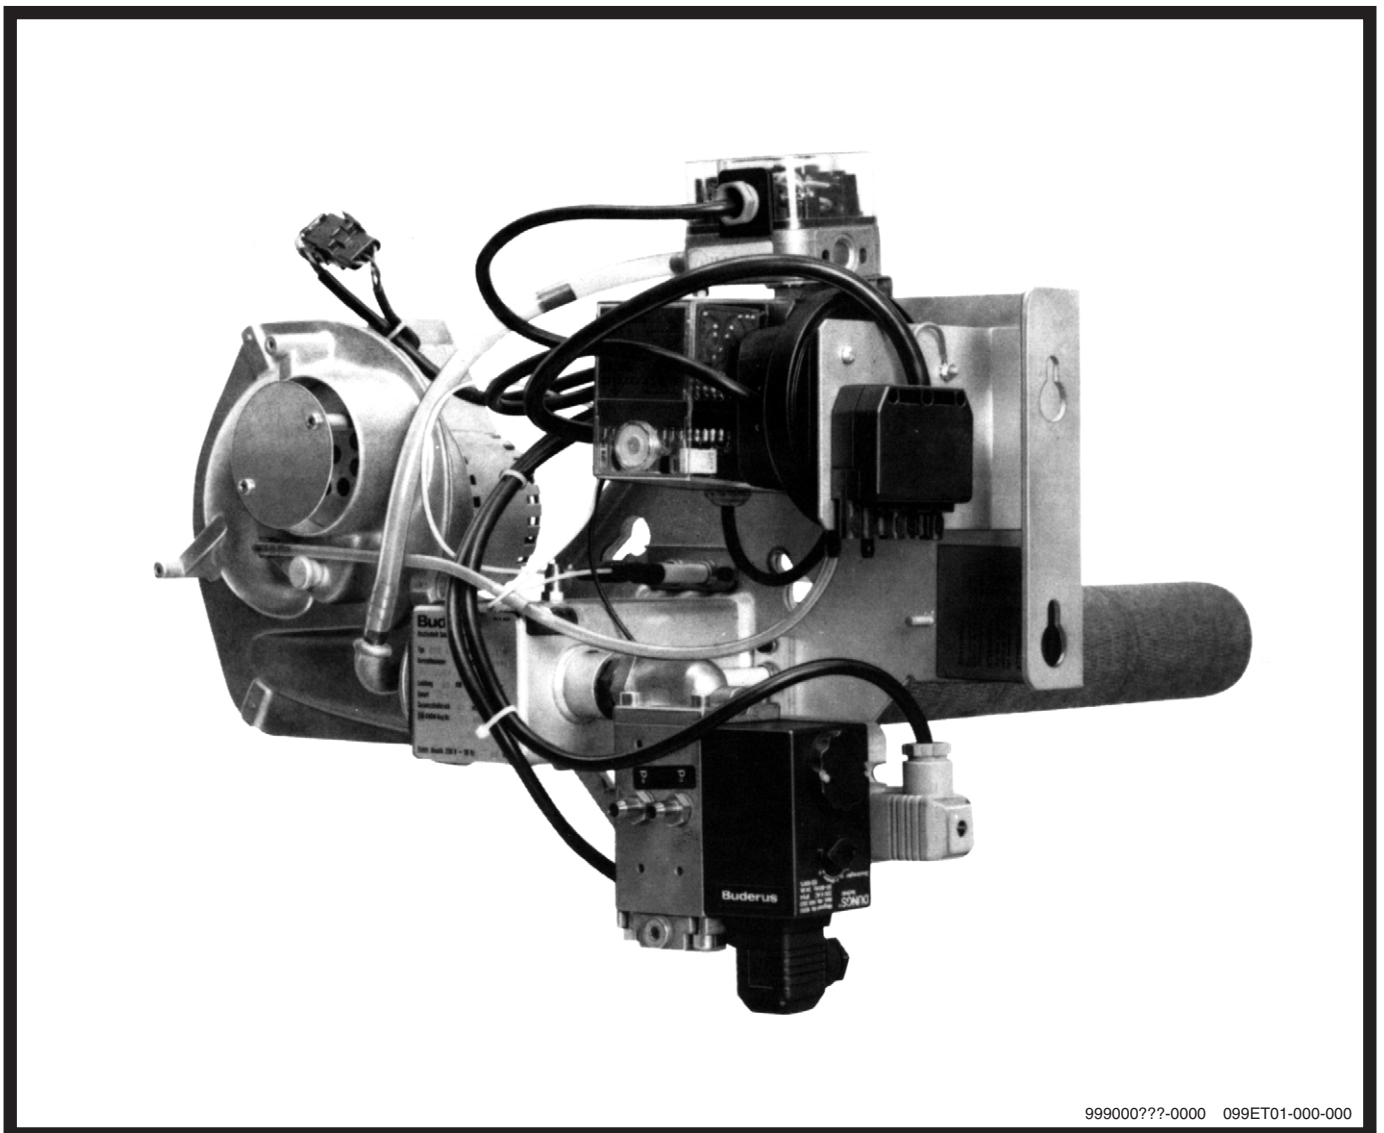

Ersatzteilkatalog
Brenner mit Gebläse
Gas-Vormischbrenner

BVE

999000???-0000 099ET01-000-000

Ausgabe 14.12.2000

Inhaltsverzeichnis

Baugruppenübersicht	4
Brennervarianten	6
Baueinheit Ventilator	8
Armaturengruppe	10
Baueinheit Gehäuse	12
Verkabelung	14

99907777-0005 099ET01-004-000

Baugruppenübersicht

Verkabelung

Seite 14

9990777-0005 099ET01-005-000

9990????-0005 099ET01-001-000

Brennervarianten

Pos. Nr.	Artikel-Nr.	Artikelbezeichnung	Gewicht je Stück in kg
	5272 100	Gas-Vormischbrenner BVE1,0M-S 315U EE-H(L) MB 403, kompl. für Stahlheizkessel, 17kW, werkseitig auf Erdgas H nach EE-H Methode eingestellt, auf Erdgas L umstellbar	*
	5272 102	Gas-Vormischbrenner BVE1,1M-S 315U EE-H(L) MB 403, kompl. für Stahlheizkessel, 21kW, werkseitig auf Erdgas H nach EE-H Methode eingestellt, auf Erdgas L umstellbar	*
	5272 120	Gas-Vormischbrenner BVE1,0M-G 105U EE-H(L) MB 403, kompl. für Gußheizkessel, 17kW, werkseitig auf Erdgas H nach EE-H Methode eingestellt, auf Erdgas L umstellbar	*
	5272 122	Gas-Vormischbrenner BVE1,1M-G 105U EE-H(L) MB 403, kompl. für Gußheizkessel, 21kW, werkseitig auf Erdgas H nach EE-H Methode eingestellt, auf Erdgas L umstellbar	*
	5177 094	Umrüstsatz VE Brenner	2,9