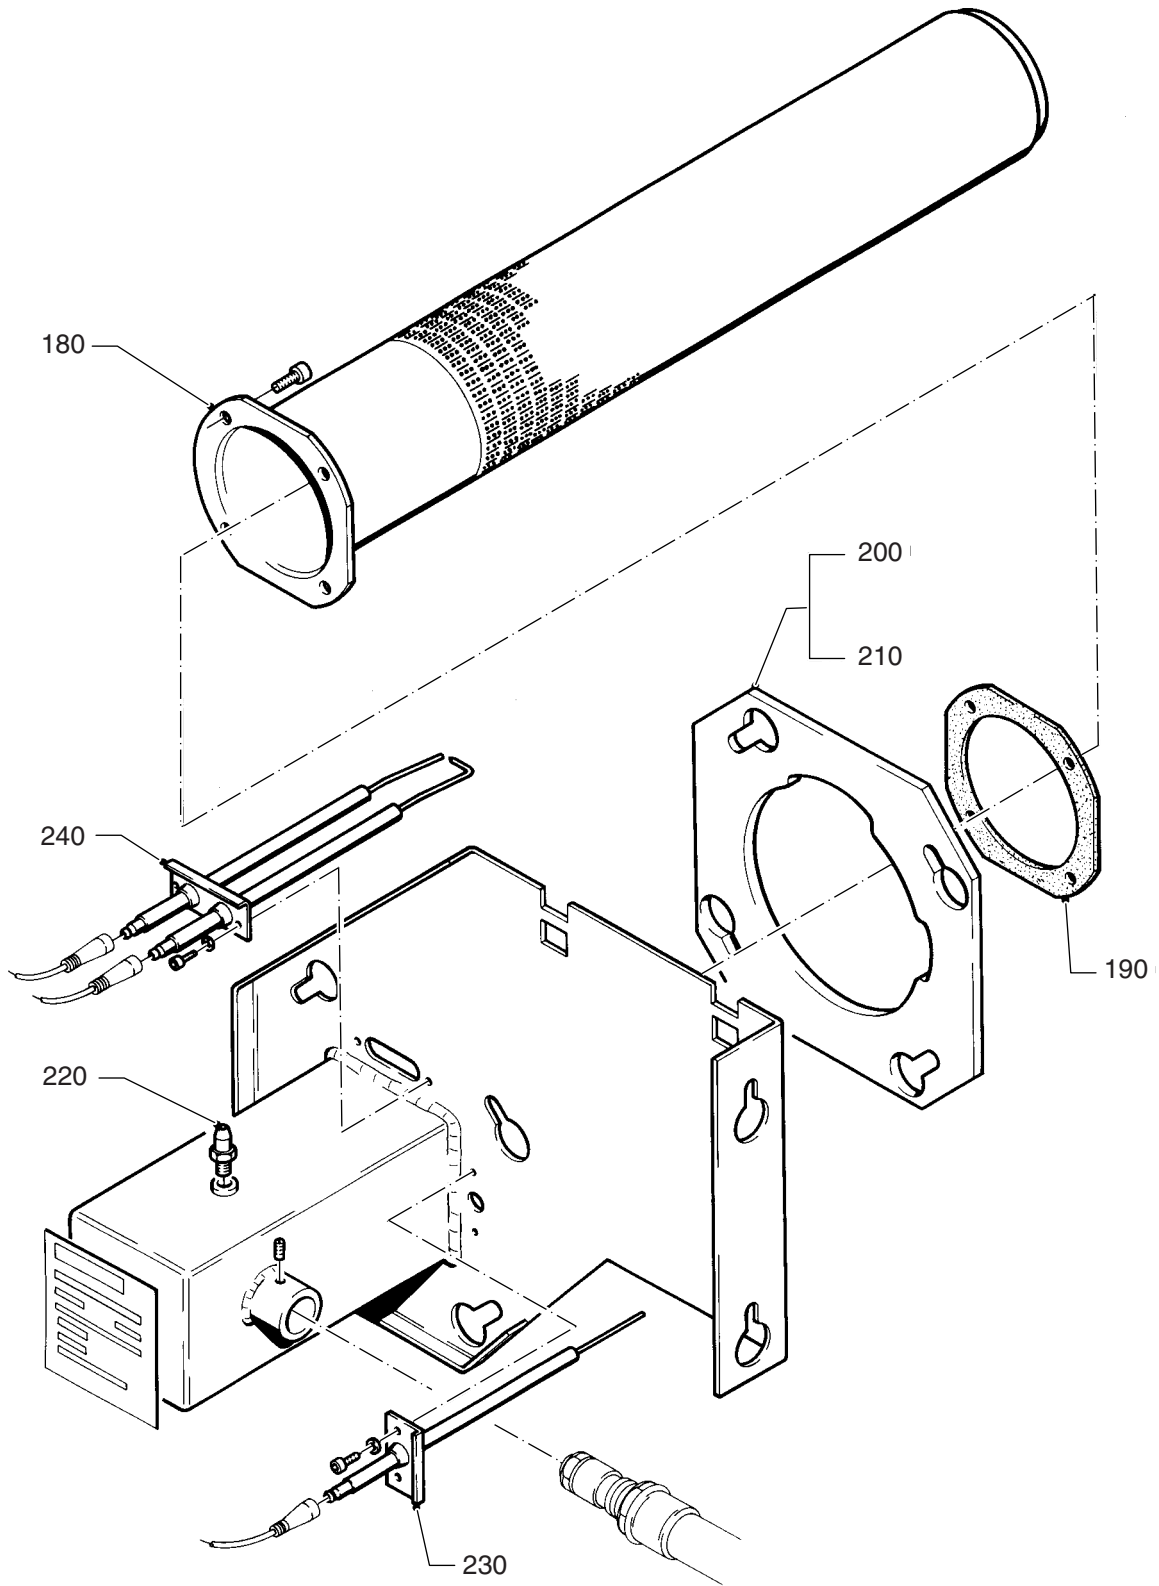

Baueinheit Gehäuse

9990????-0005 099ET01-004-000

Baueinheit Gehäuse

Pos. Nr.	Artikel-Nr.	Artikelbezeichnung	Gewicht je Stück in kg
180	5176 170	Brennstab für BVE, D65,4x420 lang, Metallfaser kompl.	1,0
190	5176 184	Dichtung für Brennstab an Mischgehäuse 60x89x2mm	0,1
200	5176 180	Dichtung für Brennertürflansch 110x160x160x8mm	0,2
210	2037 312	Keramikleber „Thermofix“ Tube à 115g	0,1
220	5481 193	Druckmessdüse R 1/8" Ms	*
230	5176 194	Überwachungselektrode 1-polig D9,3-D3	0,1
240	5176 192	Zünderlektrode 2-polig D9,3-D3	0,2