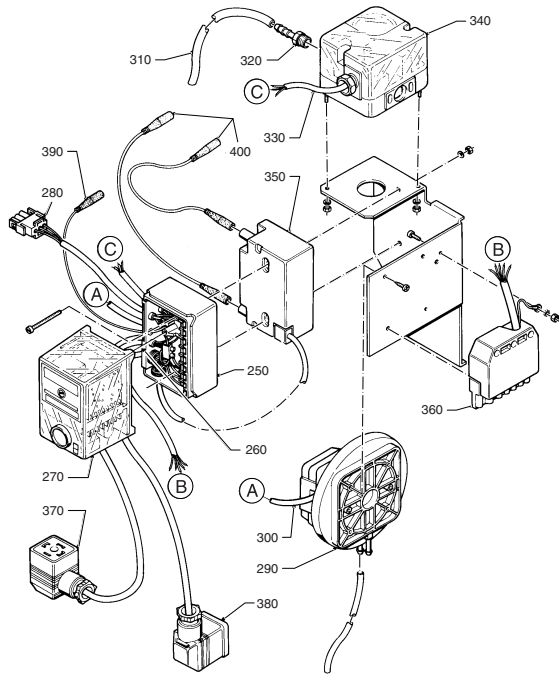

Baugruppenübersicht

Verkabelung

Seite 14

9990777-0005 099ET01-005-000