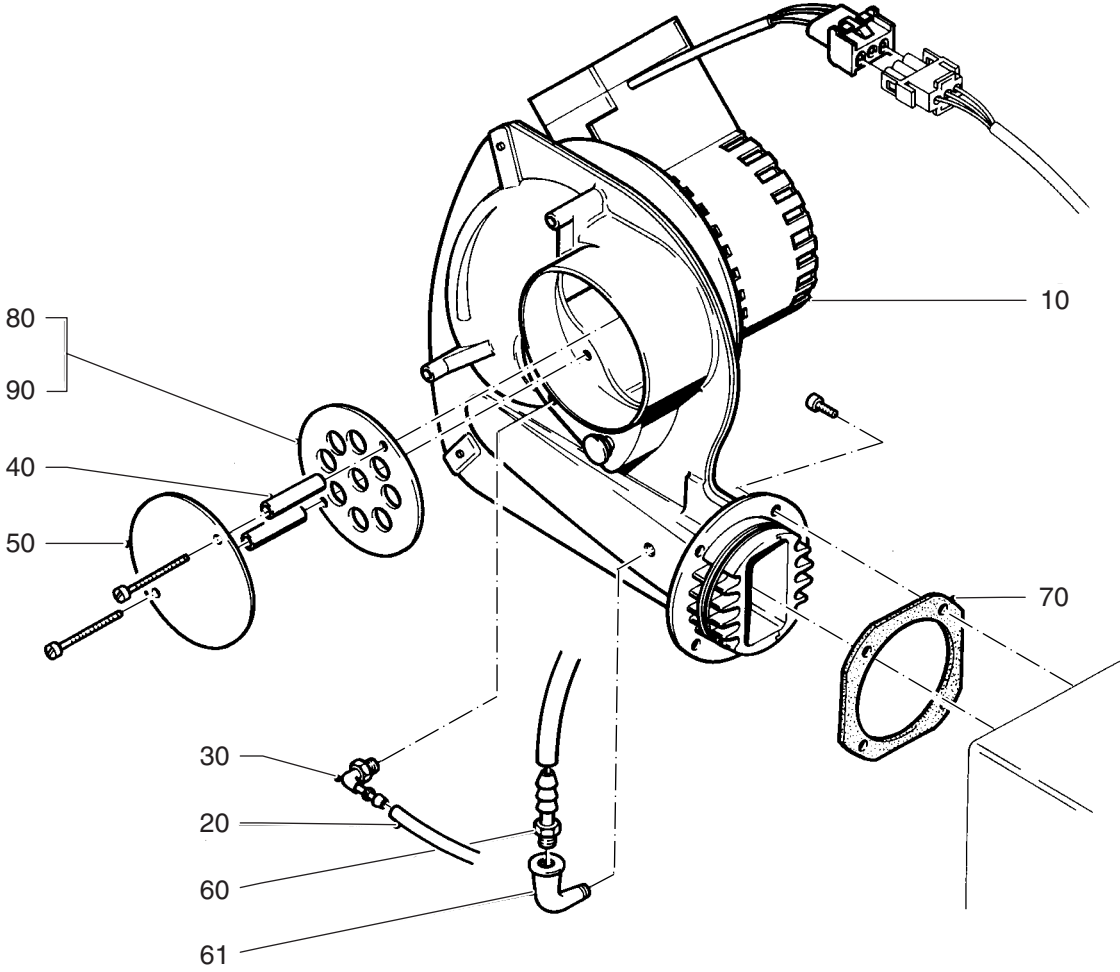

99907777-0005 099ET01-004-000

Baugruppenübersicht

Verkabelung

Seite 14

9990777-0005 099ET01-005-000

9990????-0005 099ET01-001-000

Brennervarianten

Pos. Nr.	Artikel-Nr.	Artikelbezeichnung	Gewicht je Stück in kg
	5272 100	Gas-Vormischbrenner BVE1,0M-S 315U EE-H(L) MB 403, kompl. für Stahlheizkessel, 17kW, werkseitig auf Erdgas H nach EE-H Methode eingestellt, auf Erdgas L umstellbar	*
	5272 102	Gas-Vormischbrenner BVE1,1M-S 315U EE-H(L) MB 403, kompl. für Stahlheizkessel, 21kW, werkseitig auf Erdgas H nach EE-H Methode eingestellt, auf Erdgas L umstellbar	*
	5272 120	Gas-Vormischbrenner BVE1,0M-G 105U EE-H(L) MB 403, kompl. für Gußheizkessel, 17kW, werkseitig auf Erdgas H nach EE-H Methode eingestellt, auf Erdgas L umstellbar	*
	5272 122	Gas-Vormischbrenner BVE1,1M-G 105U EE-H(L) MB 403, kompl. für Gußheizkessel, 21kW, werkseitig auf Erdgas H nach EE-H Methode eingestellt, auf Erdgas L umstellbar	*
	5177 094	Umrüstsatz VE Brenner	2,9

Baueinheit Ventilator

9990????-0005 099ET01-002-000

Baueinheit Ventilator

Pos. Nr.	Artikel-Nr.	Artikelbezeichnung	Gewicht je Stück in kg
10	5176 172	Radialventilator G2E-120-OK-11/09 für BVE, kompl. mit Motor	0,5
20	5176 228	Schlauch DN4x1 (345 lang), Silikon blau	*
30	5883 618	Einschraubstutzen gewinkelt R 1/8" DN4xR 1/8" - gewinkelt	*
40	5176 226	Rohr (2 Stück) nach DIN 1795 AL 99,5 F 10 (8x1x32 lang)	*
50	5883 616	Distanzblech für Ventilator (Saugseite)	*
60	5883 622	Einschraubstutzen für Ventilator (Druckseite) DN8xR 1/8" - gerade MS	*
61	x	Winkel 92 DIN 2950 1/8"	
70	5176 182	Dichtung für Ventilator an Mischgehäuse 59,5x70x70x2	0,1
80	5176 186	Luftblende DA 68x1 für BVE 1/17kW verzinkt für Ausführung 1.0 Erdgas EE-H(L)	0,1
90	5176 188	Luftblende DA 68x1 für BVE 1/21kW verzinkt für Ausführung 1.1 Erdgas EE-H(L)	0,1