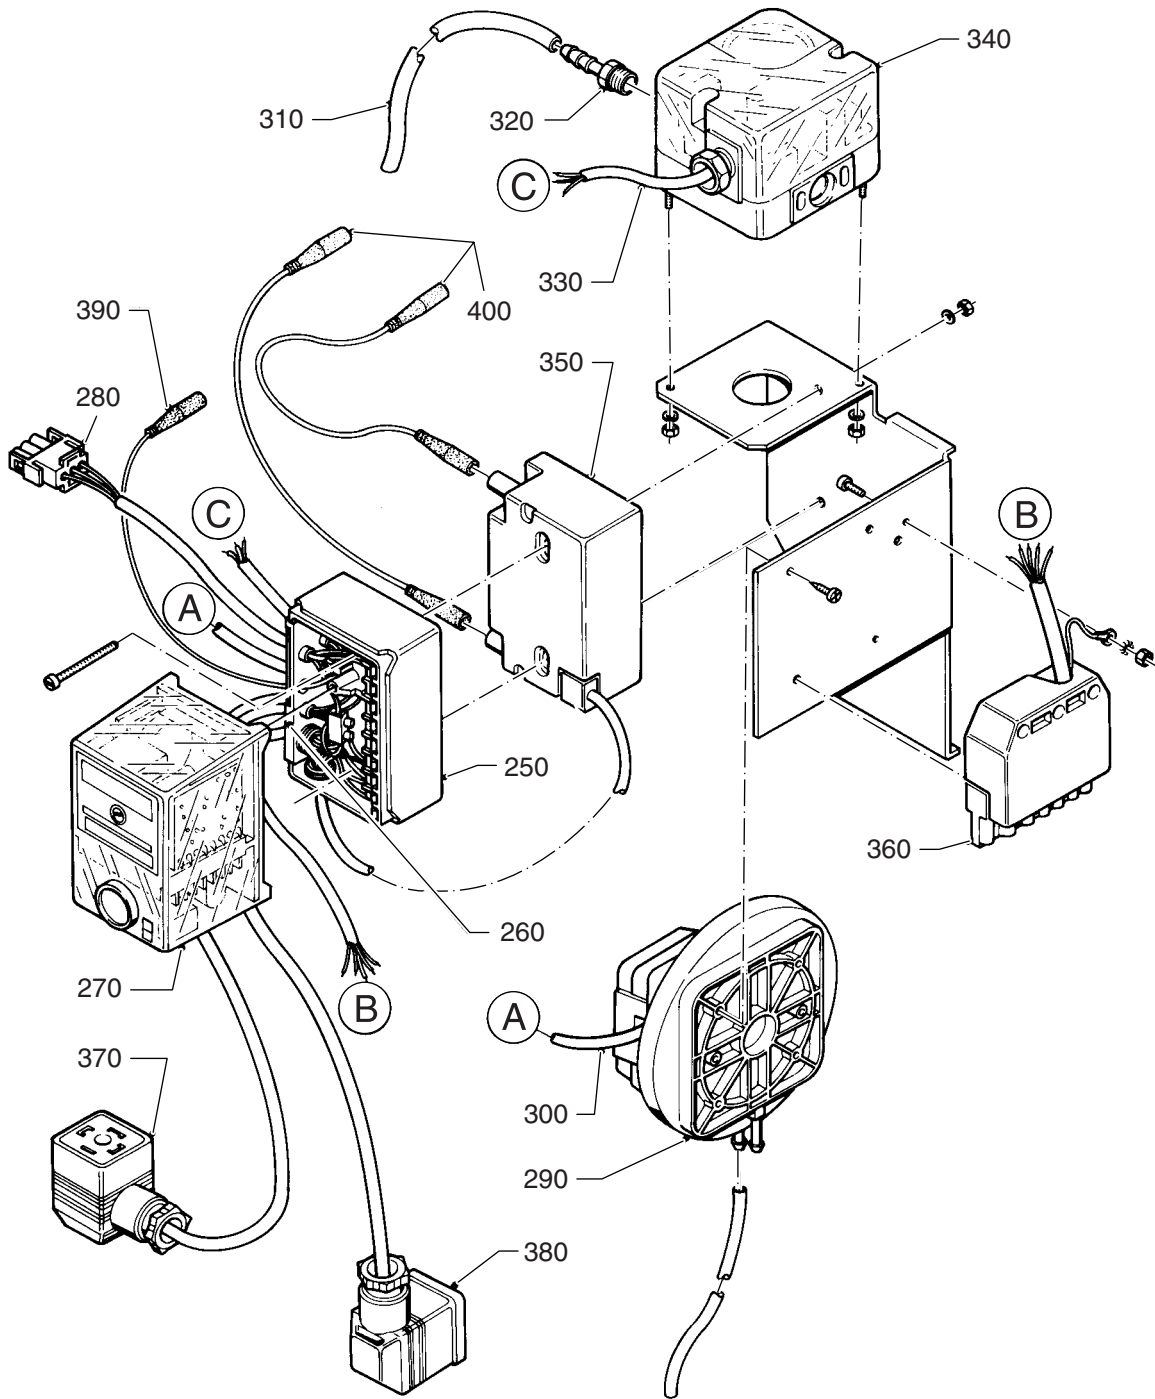

Armaturengruppe

Pos. Nr.	Artikel-Nr.	Artikelbezeichnung	Gewicht je Stück in kg
100	5883 094	Dichtring 13x18x1,5mm DVGW-zugelassen	*
110	5176 214	O-Ring für Düsenhalter 16x2-N-NBR 72 DVGW-zugelassen	*
120	5484 216	Hauptgasdüse mit 4,5mm Bohrung SW 16 16mm lang für BVE 17/21kW Erdgas EE-H	*
130	5482 662	Hauptgasdüse 5,00mm Bohrung SW 17 16mm lang für BVE 17/21kW Erdgas EE-L	*
140	5176 222	Düsenhalter für Stahlheizkessel S 315U BVE1, kompl.	0,3
150	5176 220	Düsenhalter für Gußheizkessel G 105U BVE1, kompl.	0,2
160	5176 164	Gaskombi-Doppelventil MB-403-B01 1/2"	1,4
170	5176 196	Flansch für Gasanschluß für Pos.160 RP 1/2" gerade mit Stopfen R 1/8"	0,1

Baueinheit Gehäuse

9990????-0005 099ET01-004-000

Baueinheit Gehäuse

Pos. Nr.	Artikel-Nr.	Artikelbezeichnung	Gewicht je Stück in kg
180	5176 170	Brennstab für BVE, D65,4x420 lang, Metallfaser kompl.	1,0
190	5176 184	Dichtung für Brennstab an Mischgehäuse 60x89x2mm	0,1
200	5176 180	Dichtung für Brennertürflansch 110x160x160x8mm	0,2
210	2037 312	Keramikleber „Thermofix“ Tube à 115g	0,1
220	5481 193	Druckmessdüse R 1/8" Ms	*
230	5176 194	Überwachungselektrode 1-polig D9,3-D3	0,1
240	5176 192	Zünderlektrode 2-polig D9,3-D3	0,2