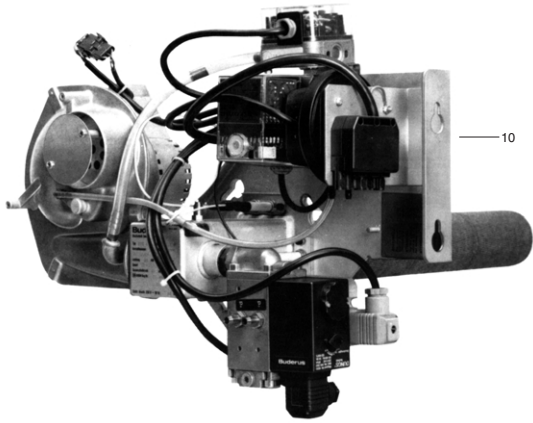

Baugruppenübersicht

Brennervarianten