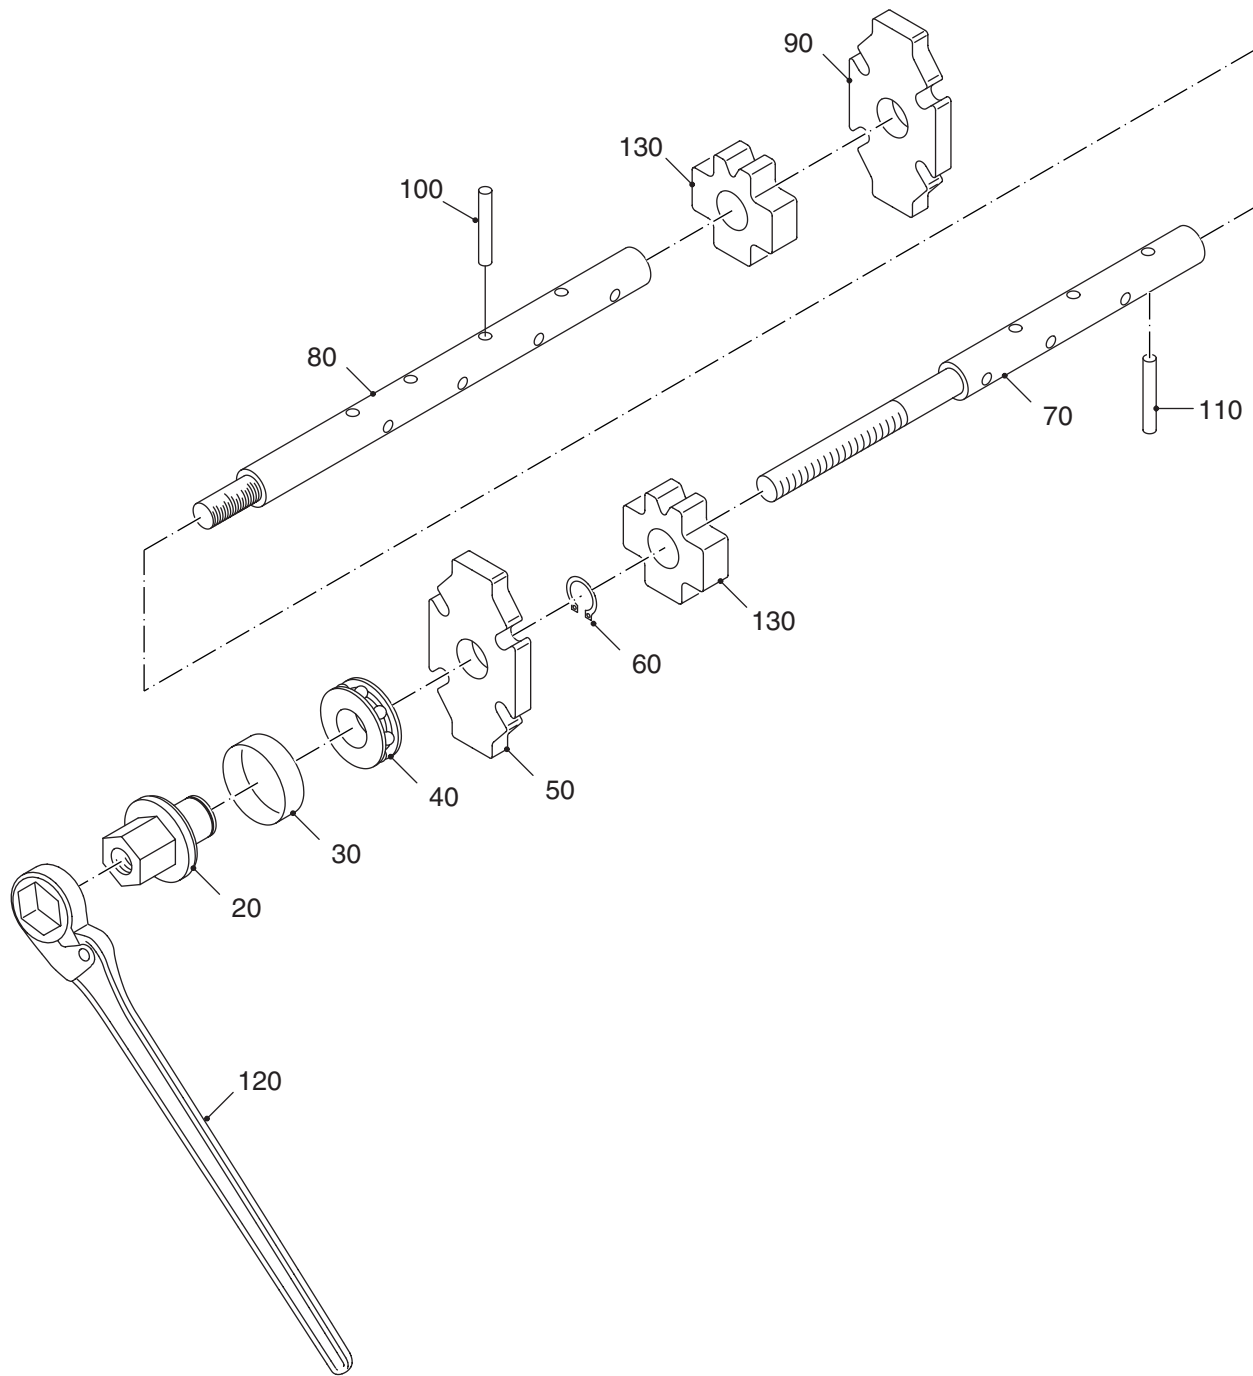

Preßwerkzeug Größe 2.2

9990????-0005 104ET01-003-000

Preßwerkzeug Größe 2.2

Pos. Nr.	Artikel-Nr.	Artikelbezeichnung	Gewicht je Stück in kg
		Preßwerkzeug Größe 2.2 (geliefert bis Anfang 1998)	
20	5467 200	Spannmutter SW50	1,1
30	5467 202	Schutzkappe D97,5x35mm	0,1
40	813 210	Axialrillenkugellager DIN711 513 10	1,0
50	5467 112	Druckflansch 140x250x25mm	4,9
60	x	Sicherungsring DIN471 35x1,5mm	
70	5467 082	Zugstange D44,5x660mm	8,1
70	5467 070	Zugstange D44,5x1560mm	12,6
70	5467 075	Zugstange D44,5x2160mm	17,2
80	5467 086	Verlängerungsstück D44, 5x690mm	5,5
90	5467 162	Gegenflansch 140x250x25mm	4,7
100	5467 055	Zylinderstift D15x150mm	0,3
110	5467 090	Bolzen D15x50mm	0,1
120	5467 080	Patent-Freilaufknarre SW50	2,3
130	5467 063	Zusatzflansch 40x130x130 für Kessel G405, G505, G315, G515, G434	2,5