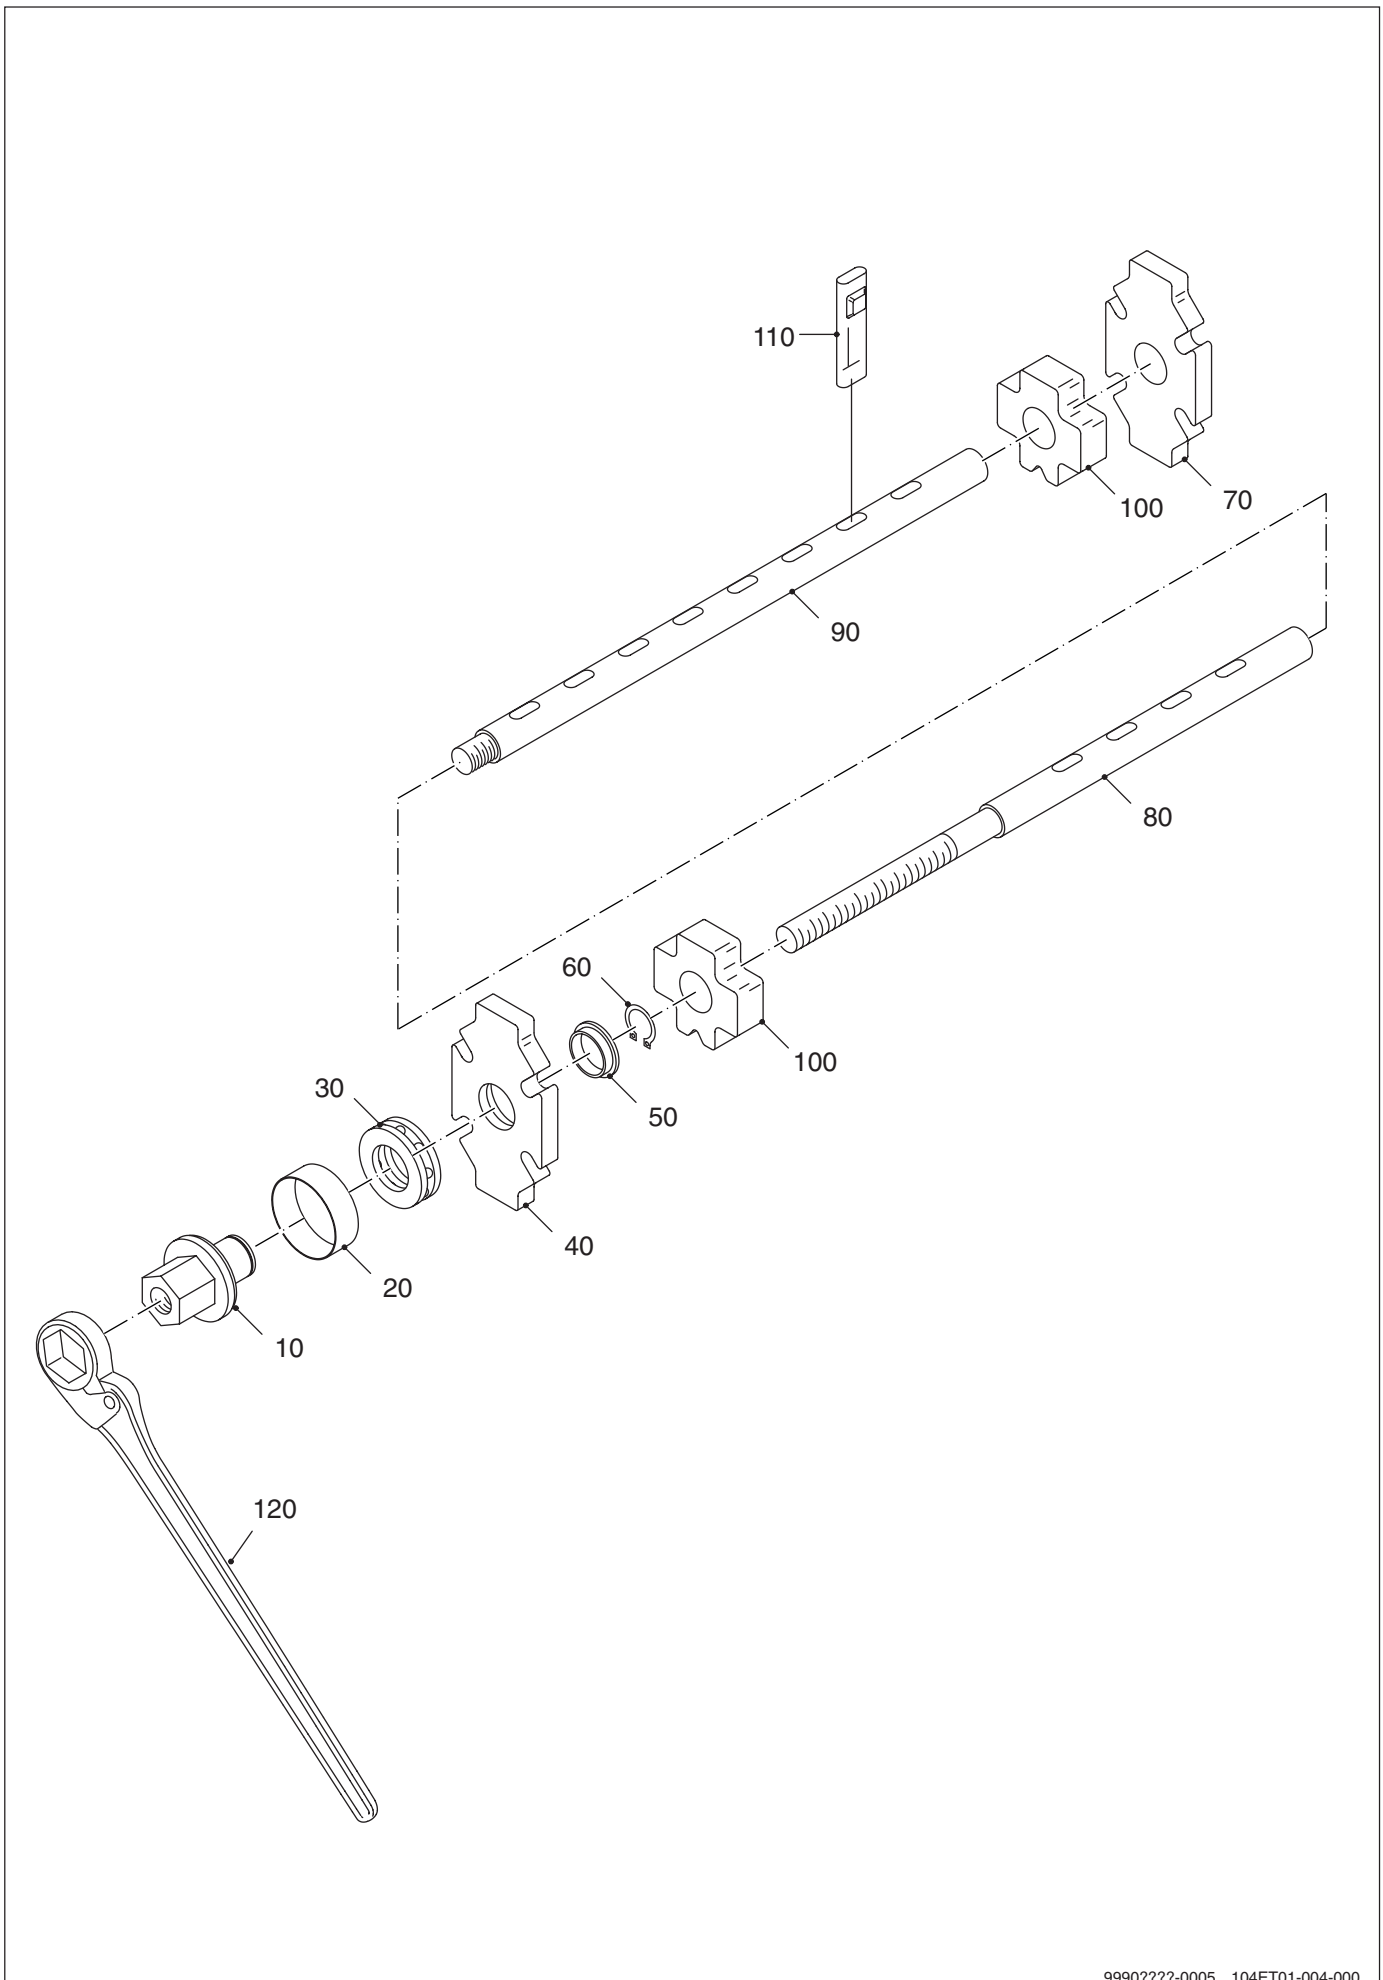

Preßwerkzeug Größe 2.3

9990????-0005 104ET01-004-000

Preßwerkzeug Größe 2.3

Pos. Nr.	Artikel-Nr.	Artikelbezeichnung	Gewicht je Stück in kg
		Preßwerkzeug Größe 2.3 (geliefert ab Anfang 1998)	
10	5467 200	Spannmutter SW50	1,1
20	5467 202	Schutzkappe D97,5x35mm	0,1
30	813 210	Axialrillenkugellager DIN711 513 10	1,0
40	5467 222	Druckflansch 25x140x250mm	4,4
50	5467 226	Buchse D50x66x15mm	0,1
60	x	Sicherungsring DIN471 50x2mm	
70	5467 238	Gegenflansch 25x140x250mm	4,4
80	5467 230	Zugstange D40x800mm	7,3
90	5467 234	Verlängerungsstange D40x800mm	6,8
100	5467 063	Zusatzflansch 40x130x130 für Kessel G405, G505, G315, G515, G434	2,5
110	5467 218	Keil 15x40x140mm	0,6
120	5467 080	Patent-Freilaufknarre SW50	2,3