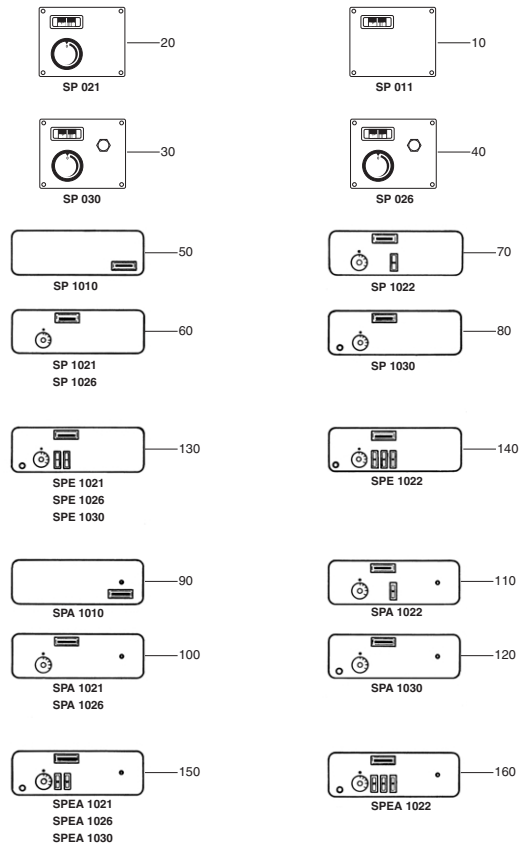

Zeichenerklärung:

*	=	kleiner 0,1 kg
x	=	kein Ersatzteil
(x)	=	nicht als Einzelteil, jedoch im Set lieferbar
(H)	=	siehe Katalog Heizungszubehör

Typenschild und Speichervarianten

Buderus		Heiztechnik GmbH Wetzlar	
Speicher-Wassererwärmer > TBS-Isocal > nach DIN 4753			
Bauart	Hersteller-Nr.		
Inhalt Speicher	DIN Reg.-Nr.		
zul. Betr.-Ueberdr.		zul. Temp.	°C
NL nach DIN 4708		Dauerleistg.	kW
<input type="radio"/> Korrosionsschutz DIN 4753 Teil 3: korrosionsbeständig emailiert		<input type="radio"/> Thermoglasur®	
Heizung:			
zul. Betr.-Ueberdr.	bar	220 V 1N	380 V 3N
		50 Hz	50 Hz
zul. Temp.	°C	A	A
Inhalt Heizschl.	l	kW	kW

Das Typenschild befindet sich auf der Oberseite des Speichers.

Übersicht der verwendeten Speicherregelungen

Seite 6

99905672-0000 041ET01-001-000

Seite 8

99905672-0000 041ET01-002-000

Speicher TPS SEN 140, 200l