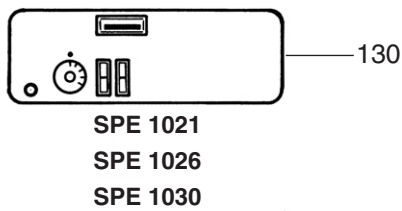

Übersicht der verwendeten Speicherregelungen

Übersicht der verwendeten Speicherregelungen

Pos. Nr.	Artikel-Nr.	Artikelbezeichnung	Gewicht je Stück in kg
Darstellung der Ersatzteile in separaten Katalogen			
Speicher-Regelgeräte hergestellt bis 1980 (40mm Isolierung)			
10	x	Regelung SP 011	
20	x	Regelung SP 021	
30	x	Regelung SP 026	
40	x	Regelung SP 030	
Speicher-Regelgeräte hergestellt ab 1981 (80mm Isolierung = Isocal)			
50	x	Regelung SP 1010	
60	x	Regelung SP 1021	
70	x	Regelung SP 1022	
60	x	Regelung SP 1026	
80	x	Regelung SP 1030	
90	x	Regelung SPA 1010	
100	x	Regelung SPA 1021	
110	x	Regelung SPA 1022	
100	x	Regelung SPA 1026	
120	x	Regelung SPA 1030	
130	x	Regelung SPE 1021	
140	x	Regelung SPE 1022	
140	x	Regelung SPE 1022/12	
130	x	Regelung SPE 1026	
130	x	Regelung SPE 1030	
130	x	Regelung SPE 1030/12	
150	x	Regelung SPEA 1021	
160	x	Regelung SPEA 1022	
160	x	Regelung SPEA 1022/12	
150	x	Regelung SPEA 1026	
150	x	Regelung SPEA 1030	
150	x	Regelung SPEA 1030/12	
150	x	Regelung SPEA 1030/24