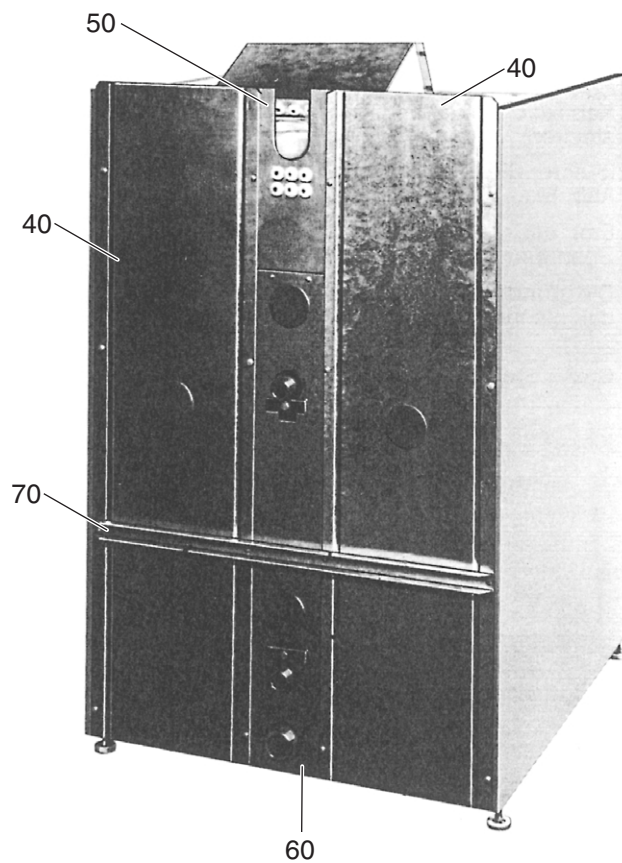

Verkleidung TPS SEN 300, 400, 500, 600l Isocal

Pos. Nr.	Artikel-Nr.	Artikelbezeichnung	Gewicht je Stück in kg
Speicherverkleidung TPS Isocal SEN hergestellt von 1980-1985, 300-400-500-600 Liter blau Kompl. Speicherverkleidungen wird zusammengestellt aus: 1 Vorderwand 2 Seitenwänden 1 Haube 2 Rückwänden kompl. 1 Rückwandmittelteil oben 1 Rückwandmittelteil unten 1 U-Schiene 1 Wärmeschutz ob. Abdeckung 1 Wärmeschutz 1 zus.Wärmeschutz bei 400/500/600Liter 4 Fußschrauben			
10	3866 887	Vorderwand kompl. TBS-Isocal 300	10,6
10	3866 889	Vorderwand kompl. TBS-Isocal 400	12,9
10	3866 890	Vorderwand kompl. TBS-Isocal 500	15,4
10	3866 892	Vorderwand kompl. TBS-Isocal 600	17,6
20	3866 898	Speicher-Seitenwand rechts u. links kompl. 752x811 blau	5,9
20	3866 905	Speicher-Seitenwand rechts u.links kompl. 892x1024 blau	8,6
20	3866 907	Speicher-Seitenwand rechts u.links kompl. 892x1314 blau	10,9
20	3866 909	Speicher-Seitenwand rechts u.links kompl. 892x1614 blau	13,3
20	3866 910	Speicher-Seitenwand rechts u.links kompl. 892x1884 blau	15,4
30	3866 968	Haube kompl. blau TBS-Isocal	6,0
30	3866 970	Haube kompl. blau TBS-Isocal	8,2
40	3866 922	Rückwand kompl. TBS-Isocal 300	3,1
40	3866 924	Rückwand kompl. TBS-Isocal 400	4,0
40	3866 926	Rückwand kompl. TBS-Isocal 500	4,9
40	3866 928	Rückwand kompl. TBS-Isocal 600	5,7
50	3866 930	Rückwand Mittelt. o. TBS-Isocal 300	0,3
50	3866 936	Rückwand Mittelt. o. TBS-Isocal 400	0,8
50	3866 938	Rückwand Mittelt. o. TBS-Isocal 500	1,0
50	3866 940	Rückwand Mittelt. o. TBS-Isocal 600	1,2
60	3866 952	Rückwand Mittelt. u. kompl. TBS-Isocal 300	3,3
60	3866 956	Rückwand Mittelt. u. kompl. TBS-Isocal 400	3,8
60	3866 960	Rückwand Mittelt. u. kompl. TBS-Isocal 500	4,5

99902483-0000 041ET01-006-000