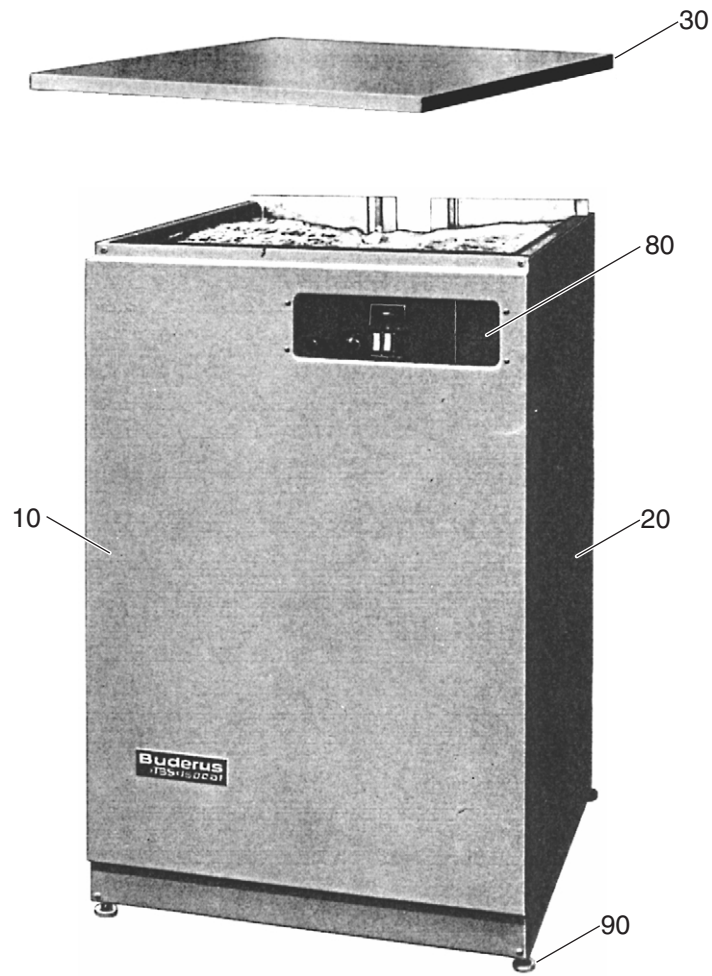

99902483-0000 041ET01-006-000

Verkleidung TPS SEN 300, 400, 500, 600l Isocal

Pos. Nr.	Artikel-Nr.	Artikelbezeichnung	Gewicht je Stück in kg
Speicherverkleidung TPS Isocal SEN hergestellt von 1980-1985, 300-400-500-600 Liter blau Kompl. Speicherverkleidungen wird zusammengestellt aus: 1 Vorderwand 2 Seitenwänden 1 Haube 2 Rückwänden kompl. 1 Rückwandmittelteil oben 1 Rückwandmittelteil unten 1 U-Schiene 1 Wärmeschutz ob. Abdeckung 1 Wärmeschutz 1 zus.Wärmeschutz bei 400/500/600Liter 4 Fußschrauben			
10	3866 887	Vorderwand kompl. TBS-Isocal 300	10,6
10	3866 889	Vorderwand kompl. TBS-Isocal 400	12,9
10	3866 890	Vorderwand kompl. TBS-Isocal 500	15,4
10	3866 892	Vorderwand kompl. TBS-Isocal 600	17,6
20	3866 898	Speicher-Seitenwand rechts u. links kompl. 752x811 blau	5,9
20	3866 905	Speicher-Seitenwand rechts u.links kompl. 892x1024 blau	8,6
20	3866 907	Speicher-Seitenwand rechts u.links kompl. 892x1314 blau	10,9
20	3866 909	Speicher-Seitenwand rechts u.links kompl. 892x1614 blau	13,3
20	3866 910	Speicher-Seitenwand rechts u.links kompl. 892x1884 blau	15,4
30	3866 968	Haube kompl. blau TBS-Isocal	6,0
30	3866 970	Haube kompl. blau TBS-Isocal	8,2
40	3866 922	Rückwand kompl. TBS-Isocal 300	3,1
40	3866 924	Rückwand kompl. TBS-Isocal 400	4,0
40	3866 926	Rückwand kompl. TBS-Isocal 500	4,9
40	3866 928	Rückwand kompl. TBS-Isocal 600	5,7
50	3866 930	Rückwand Mittelt. o. TBS-Isocal 300	0,3
50	3866 936	Rückwand Mittelt. o. TBS-Isocal 400	0,8
50	3866 938	Rückwand Mittelt. o. TBS-Isocal 500	1,0
50	3866 940	Rückwand Mittelt. o. TBS-Isocal 600	1,2
60	3866 952	Rückwand Mittelt. u. kompl. TBS-Isocal 300	3,3
60	3866 956	Rückwand Mittelt. u. kompl. TBS-Isocal 400	3,8
60	3866 960	Rückwand Mittelt. u. kompl. TBS-Isocal 500	4,5