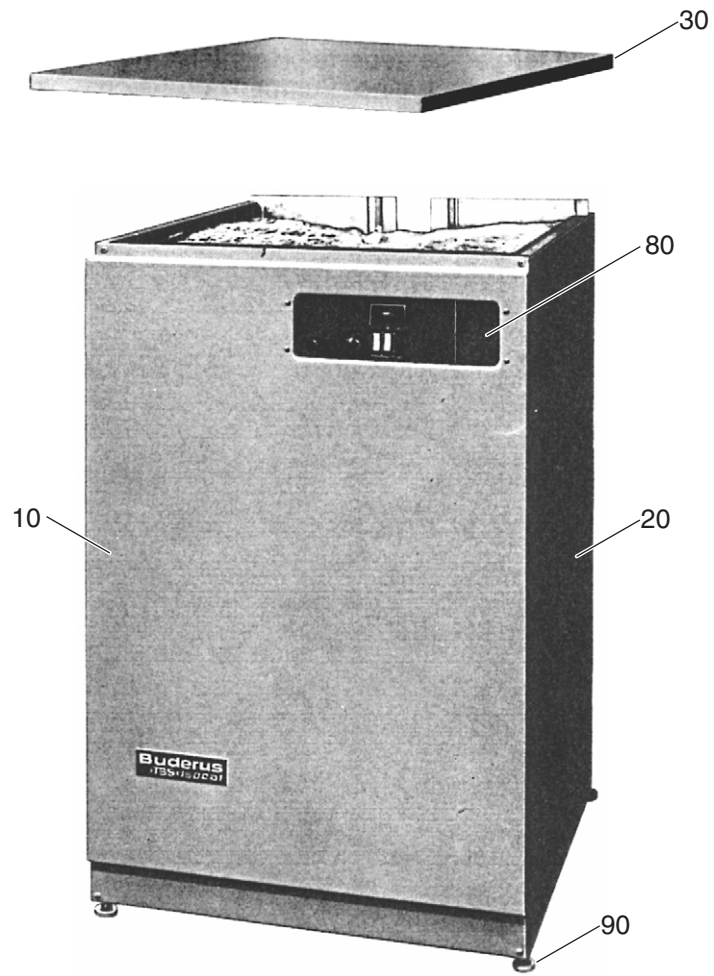

Verkleidung TPS SEN 300, 400, 500, 600l Isocal

Pos. Nr.	Artikel-Nr.	Artikelbezeichnung	Gewicht je Stück in kg
Speicherverkleidung TPS Isocal SEN hergestellt von 1980-1985, 300-400-500-600 Liter blau Kompl. Speicherverkleidungen wird zusammengestellt aus: 1 Vorderwand 2 Seitenwänden 1 Haube 2 Rückwänden kompl. 1 Rückwandmittelteil oben 1 Rückwandmittelteil unten 1 U-Schiene 1 Wärmeschutz ob. Abdeckung 1 Wärmeschutz 1 zus.Wärmeschutz bei 400/500/600Liter 4 Fußschrauben			
10	3866 887	Vorderwand kompl. TBS-Isocal 300	10,6
10	3866 889	Vorderwand kompl. TBS-Isocal 400	12,9
10	3866 890	Vorderwand kompl. TBS-Isocal 500	15,4
10	3866 892	Vorderwand kompl. TBS-Isocal 600	17,6
20	3866 898	Speicher-Seitenwand rechts u. links kompl. 752x811 blau	5,9
20	3866 905	Speicher-Seitenwand rechts u.links kompl. 892x1024 blau	8,6
20	3866 907	Speicher-Seitenwand rechts u.links kompl. 892x1314 blau	10,9
20	3866 909	Speicher-Seitenwand rechts u.links kompl. 892x1614 blau	13,3
20	3866 910	Speicher-Seitenwand rechts u.links kompl. 892x1884 blau	15,4
30	3866 968	Haube kompl. blau TBS-Isocal	6,0
30	3866 970	Haube kompl. blau TBS-Isocal	8,2
40	3866 922	Rückwand kompl. TBS-Isocal 300	3,1
40	3866 924	Rückwand kompl. TBS-Isocal 400	4,0
40	3866 926	Rückwand kompl. TBS-Isocal 500	4,9
40	3866 928	Rückwand kompl. TBS-Isocal 600	5,7
50	3866 930	Rückwand Mittelt. o. TBS-Isocal 300	0,3
50	3866 936	Rückwand Mittelt. o. TBS-Isocal 400	0,8
50	3866 938	Rückwand Mittelt. o. TBS-Isocal 500	1,0
50	3866 940	Rückwand Mittelt. o. TBS-Isocal 600	1,2
60	3866 952	Rückwand Mittelt. u. kompl. TBS-Isocal 300	3,3
60	3866 956	Rückwand Mittelt. u. kompl. TBS-Isocal 400	3,8
60	3866 960	Rückwand Mittelt. u. kompl. TBS-Isocal 500	4,5

99902483-0000 041ET01-006-000