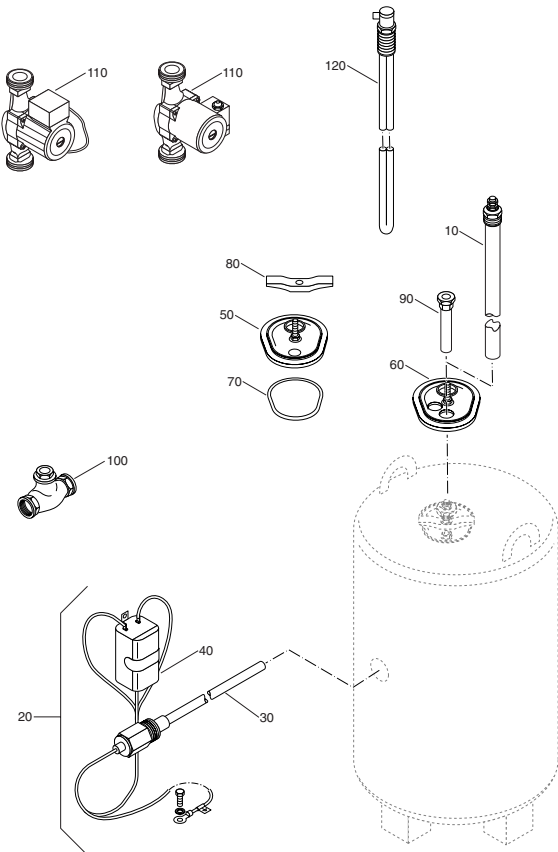

Ersatzteilkatalog
Speicher
Speicher-Wassererwärmer

TBS-SEN 140-600 Liter

Speicher-Brauchwassererwärmer
"TBS-Isocal" SEN

99906672-0000 041ET01-000-000

Ausgabe 20.12.2000

Inhaltsverzeichnis

Baugruppenübersicht	4
Typenschild und Speichervarianten	6
Übersicht der verwendeten Speicherregelungen	8
Speicher TPS SEN 140, 200l	10
Speicher TPS SEN 300, 400, 500, 600l	12
Verkleidung TPS SEN 140, 200l Isocal	14
Verkleidung TPS SEN 300, 400, 500, 600l Isocal	16

Zeichenerklärung:

*	=	kleiner 0,1 kg
x	=	kein Ersatzteil
(x)	=	nicht als Einzelteil, jedoch im Set lieferbar
(H)	=	siehe Katalog Heizungszubehör

Typenschild und Speichervarianten

Buderus		Heiztechnik GmbH Wetzlar	
Speicher-Wassererwärmer > TBS-Isocal > nach DIN 4753			
Bauart	Hersteller-Nr.		
Inhalt Speicher	DIN Reg.-Nr.		
zul. Betr.-Ueberdr.		zul. Temp.	°C
NL nach DIN 4708		Dauerleistg.	kW
<input type="radio"/> Korrosionsschutz DIN 4753 Teil 3: korrosionsbeständig emailiert		<input type="radio"/> Thermoglasur®	
Heizung:			
zul. Betr.-Ueberdr.	bar	220 V 1N	380 V 3N
		50 Hz	50 Hz
zul. Temp.	°C	A	A
Inhalt Heizschl.	l	kW	kW

Das Typenschild befindet sich auf der Oberseite des Speichers.

Übersicht der verwendeten Speicherregelungen

Seite 6

99905672-0000 041ET01-001-000

Seite 8

99905672-0000 041ET01-002-000

Speicher TPS SEN 140, 200l

Seite 10

99902242-0000 041ET01-003-000

Speicher TPS SEN 300, 400, 500, 600l

Seite 12

99902242-0000 041ET01-004-000

Baugruppenübersicht

Verkleidung TPS SEN 140, 200I Isocal

Seite 14