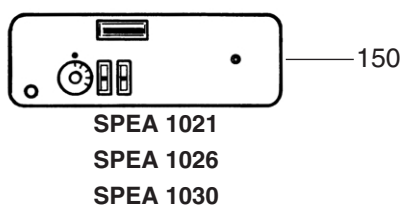

Übersicht der verwendeten Speicherregelungen

Übersicht der verwendeten Speicherregelungen

Pos. Nr.	Artikel-Nr.	Artikelbezeichnung	Gewicht je Stück in kg
Darstellung der Ersatzteile in separaten Katalogen			
Speicher-Regelgeräte hergestellt bis 1980 (40mm Isolierung)			
10	x	Regelung SP 011	
20	x	Regelung SP 021	
30	x	Regelung SP 026	
40	x	Regelung SP 030	
Speicher-Regelgeräte hergestellt ab 1981 (80mm Isolierung = Isocal)			
50	x	Regelung SP 1010	
60	x	Regelung SP 1021	
70	x	Regelung SP 1022	
60	x	Regelung SP 1026	
80	x	Regelung SP 1030	
90	x	Regelung SPA 1010	
100	x	Regelung SPA 1021	
110	x	Regelung SPA 1022	
100	x	Regelung SPA 1026	
120	x	Regelung SPA 1030	
130	x	Regelung SPE 1021	
140	x	Regelung SPE 1022	
140	x	Regelung SPE 1022/12	
130	x	Regelung SPE 1026	
130	x	Regelung SPE 1030	
130	x	Regelung SPE 1030/12	
150	x	Regelung SPEA 1021	
160	x	Regelung SPEA 1022	
160	x	Regelung SPEA 1022/12	
150	x	Regelung SPEA 1026	
150	x	Regelung SPEA 1030	
150	x	Regelung SPEA 1030/12	
150	x	Regelung SPEA 1030/24