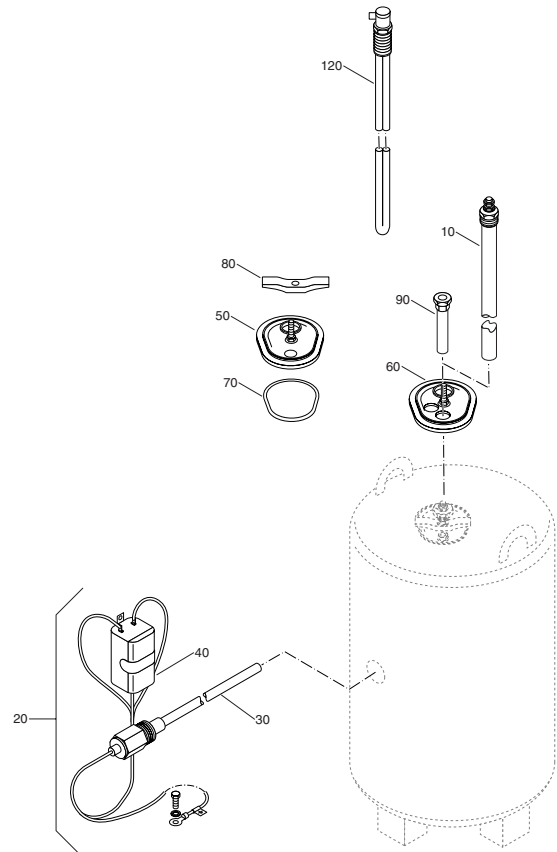

Speicher TPS SEN 300, 400, 500, 600l

Seite 12

99902242-0000 041ET01-004-000