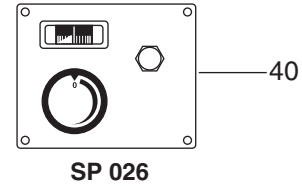

Übersicht der verwendeten Speicherregelungen

Übersicht der verwendeten Speicherregelungen

Pos. Nr.	Artikel-Nr.	Artikelbezeichnung	Gewicht je Stück in kg
Darstellung der Ersatzteile in separaten Katalogen			
Speicher-Regelgeräte hergestellt bis 1980 (40mm Isolierung)			
10	x	Regelung SP 011	
20	x	Regelung SP 021	
30	x	Regelung SP 026	
40	x	Regelung SP 030	
Speicher-Regelgeräte hergestellt ab 1981 (80mm Isolierung = Isocal)			
50	x	Regelung SP 1010	
60	x	Regelung SP 1021	
70	x	Regelung SP 1022	
60	x	Regelung SP 1026	
80	x	Regelung SP 1030	
90	x	Regelung SPA 1010	
100	x	Regelung SPA 1021	
110	x	Regelung SPA 1022	
100	x	Regelung SPA 1026	
120	x	Regelung SPA 1030	
130	x	Regelung SPE 1021	
140	x	Regelung SPE 1022	
140	x	Regelung SPE 1022/12	
130	x	Regelung SPE 1026	
130	x	Regelung SPE 1030	
130	x	Regelung SPE 1030/12	
150	x	Regelung SPEA 1021	
160	x	Regelung SPEA 1022	
160	x	Regelung SPEA 1022/12	
150	x	Regelung SPEA 1026	
150	x	Regelung SPEA 1030	
150	x	Regelung SPEA 1030/12	
150	x	Regelung SPEA 1030/24