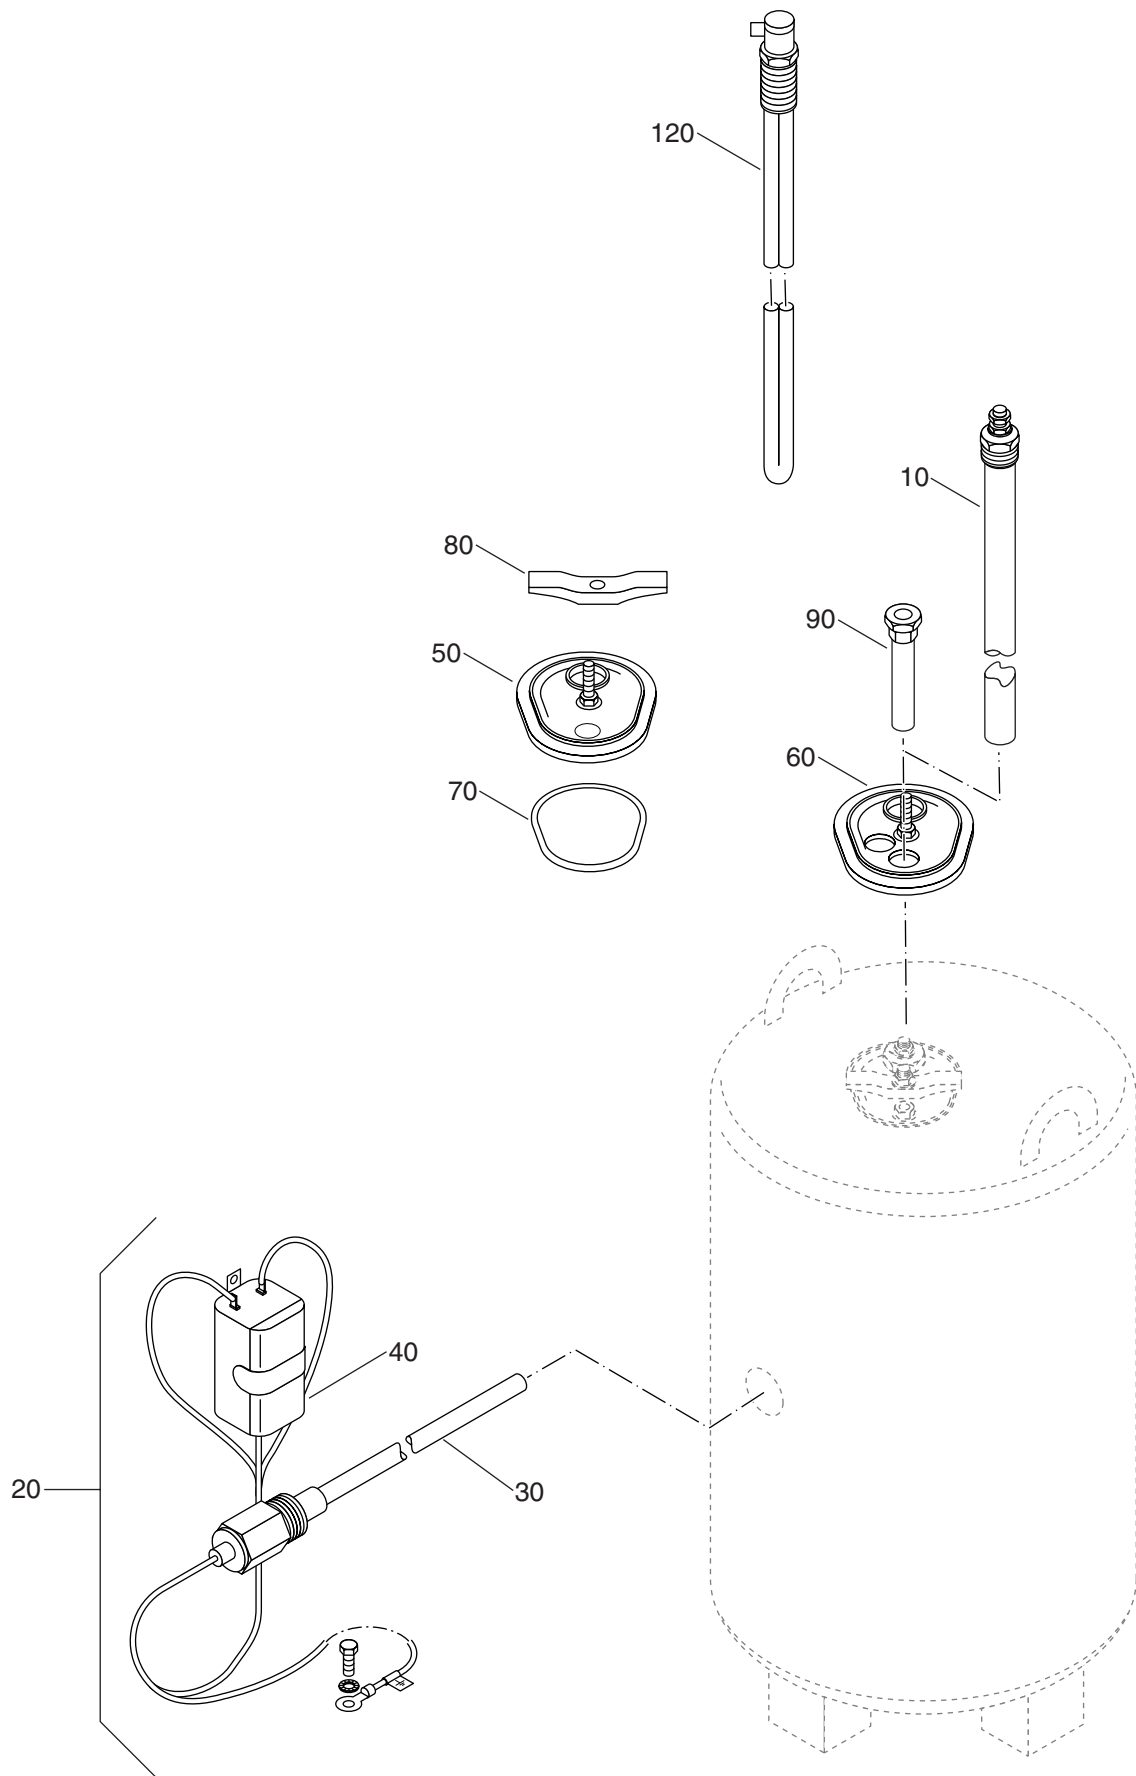

99902242-0000 041ET01-004-000

Speicher TPS SEN 300, 400, 500, 600l

Pos. Nr.	Artikel-Nr.	Artikelbezeichnung	Gewicht je Stück in kg
10	5592 255	Magnesiumanode kompl. 33x700mm 1 1/4" für 300 Ltr. Speicher	1,6
10	5592 307	Magnesiumanode kompl. 33x1300mm 1 1/4" für 400 und 500 Ltr. Speicher	2,8
10	5592 310	Magnesiumanode kompl. 33x1500mm 1 1/4" für 600 Ltr. Speicher	3,3
	5592 320	Kettenanode kompl. 33x1800mm 1 1/4" anstelle Magnesiumanode	3,1
20	5118 450	Umbausatz Correxanodenüberwachung UP VE1419 Lieferbare Einzelteile:	1,0
30	67903000	Inertanode Correx UP	0,2
40	5118 462	Schaltfeldpotentiostat 09 Relaisanschluß	0,5
50	5366 553	Handlochdeckel 1 1/4"-3/4" kompl. mit Dichtung	3,3
60	5366 552	Handlochdeckel 1 1/2"-1 1/4"-3/4" kompl. mit Dichtung für E-Heizung Lieferbare Einzelteile:	3,4
70	3869 026	Rundschnurring 10D x 160	0,1
80	3869 210	Bügel für Handlochdeckel gehört nicht zum Lieferumfang Speicherdeckel, bei Bedarf separat bestellen	1,0
90	5446 065	Tauchhülse R 3/4"x100mm kompl.	0,1
120	5222 224	TBS-Elektro-Heizeinsatz 3,0KW 880 lang für TBS 300 - 400l	2,0
120	5222 230	TBS-Elektro-Heizeinsatz 4,5KW 880 lang für TBS 300 - 400l	2,0
120	3873 206	Elektro-Heizeinsatz 6,0KW 880 lang für TBS 300 - 400l	4,0
120	5222 226	TBS-Elektro-Heizeinsatz 3,0KW 1420 lang für TBS 500 - 600l	2,0
120	5222 232	TBS-Elektro-Heizeinsatz 4,5KW 1420 lang für TBS 500 - 600l	2,0
120	5222 238	TBS-Elektro-Heizeinsatz 6,0KW 1420 lang für TBS 500 - 600l	2,0
120	5222 240	TBS-Elektro-Heizeinsatz 9,0KW 1420 lang für TBS 500 - 600l	*