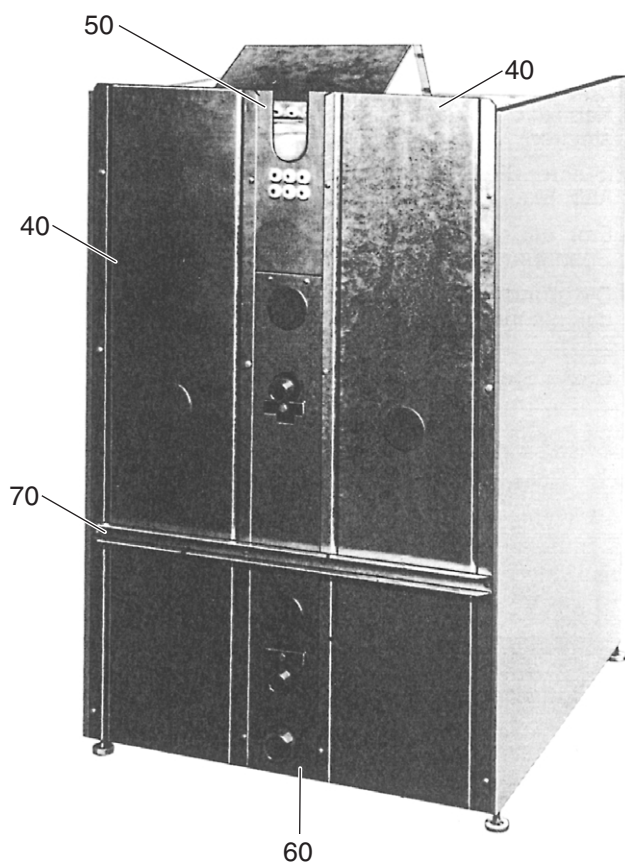

99908797-0000 041ET01-005-000

Verkleidung TPS SEN 140, 200I Isocal

Pos. Nr.	Artikel-Nr.	Artikelbezeichnung	Gewicht je Stück in kg
Speicherverkleidung TPS Isocal SEN hergestellt von 1980 - 1985, 140 und 200I weiß oder blau Kompl. Speicherverkleidungen wird zusammengestellt aus: 1 Vorderwand 2 Seitenwänden 1 Haube 2 Rückwänden kompl. 1 Rückwandmittelteil oben 1 Rückwandmittelteil unten 1 U-Schiene 1 Wärmeschutz ob. Abdeckung 1 Wärmeschutz 4 Fußschrauben			
10	3866 894	Vorderwand kompl. TBS-Isocal 140 weiss	7,7
10	3866 881	Vorderwand kompl. TBS-Isocal 140 blau	7,7
10	3866 896	Vorderwand kompl. TBS-Isocal 200 weiss	9,6
10	3866 883	Vorderwand kompl. TBS-Isocal 200 blau	9,6
10	3866 912	Speicher-Seitenwand rechts u. links kompl. 752x811 weiss	5,9
20	3866 898	Speicher-Seitenwand rechts u. links kompl. 752x811 blau	5,9
20	3866 914	Speicher-Seitenwand rechts u. links kompl. 752x1079 weiß	7,7
20	3866 901	Speicher-Seitenwand rechts u. links kompl. 752x1079 blau	7,7
30	3866 972	Haube kompl. weiss TBS-Isocal	6,0
30	3866 968	Haube kompl. blau TBS-Isocal	6,0
30	3866 916	Rückwand kompl. TBS-Isocal 140	2,0
40	3866 918	Rückwand kompl. TBS-Isocal 200	2,7
50	3866 932	Rückwand Mittelt. o. TBS-Isocal 140	0,5
50	3866 934	Rückwand Mittelt. o. TBS-Isocal200	0,6
60	3866 944	Rückwand Mittelt. u. kompl. TBS-Isocal 140	2,2
60	3866 946	Rückwand Mittelt. u. kompl. TBS-Isocal 200	3,0
70	3866 976	U-Schiene L=708 TBS-Isocal 140/200	1,7
80	3866 848	Blinddeckel für TBS-Isocal 113341	1,0
	3866 982	Wärmeschutz ob. Abdeck. für TBS-Isocal	1,4
	3866 988	Wärmeschutz für TBS-Isocal 140	5,1
	3866 992	Wärmeschutz für TBS-Isocal 200	6,4
90	5871 596	Fußschraube M10x51	0,1