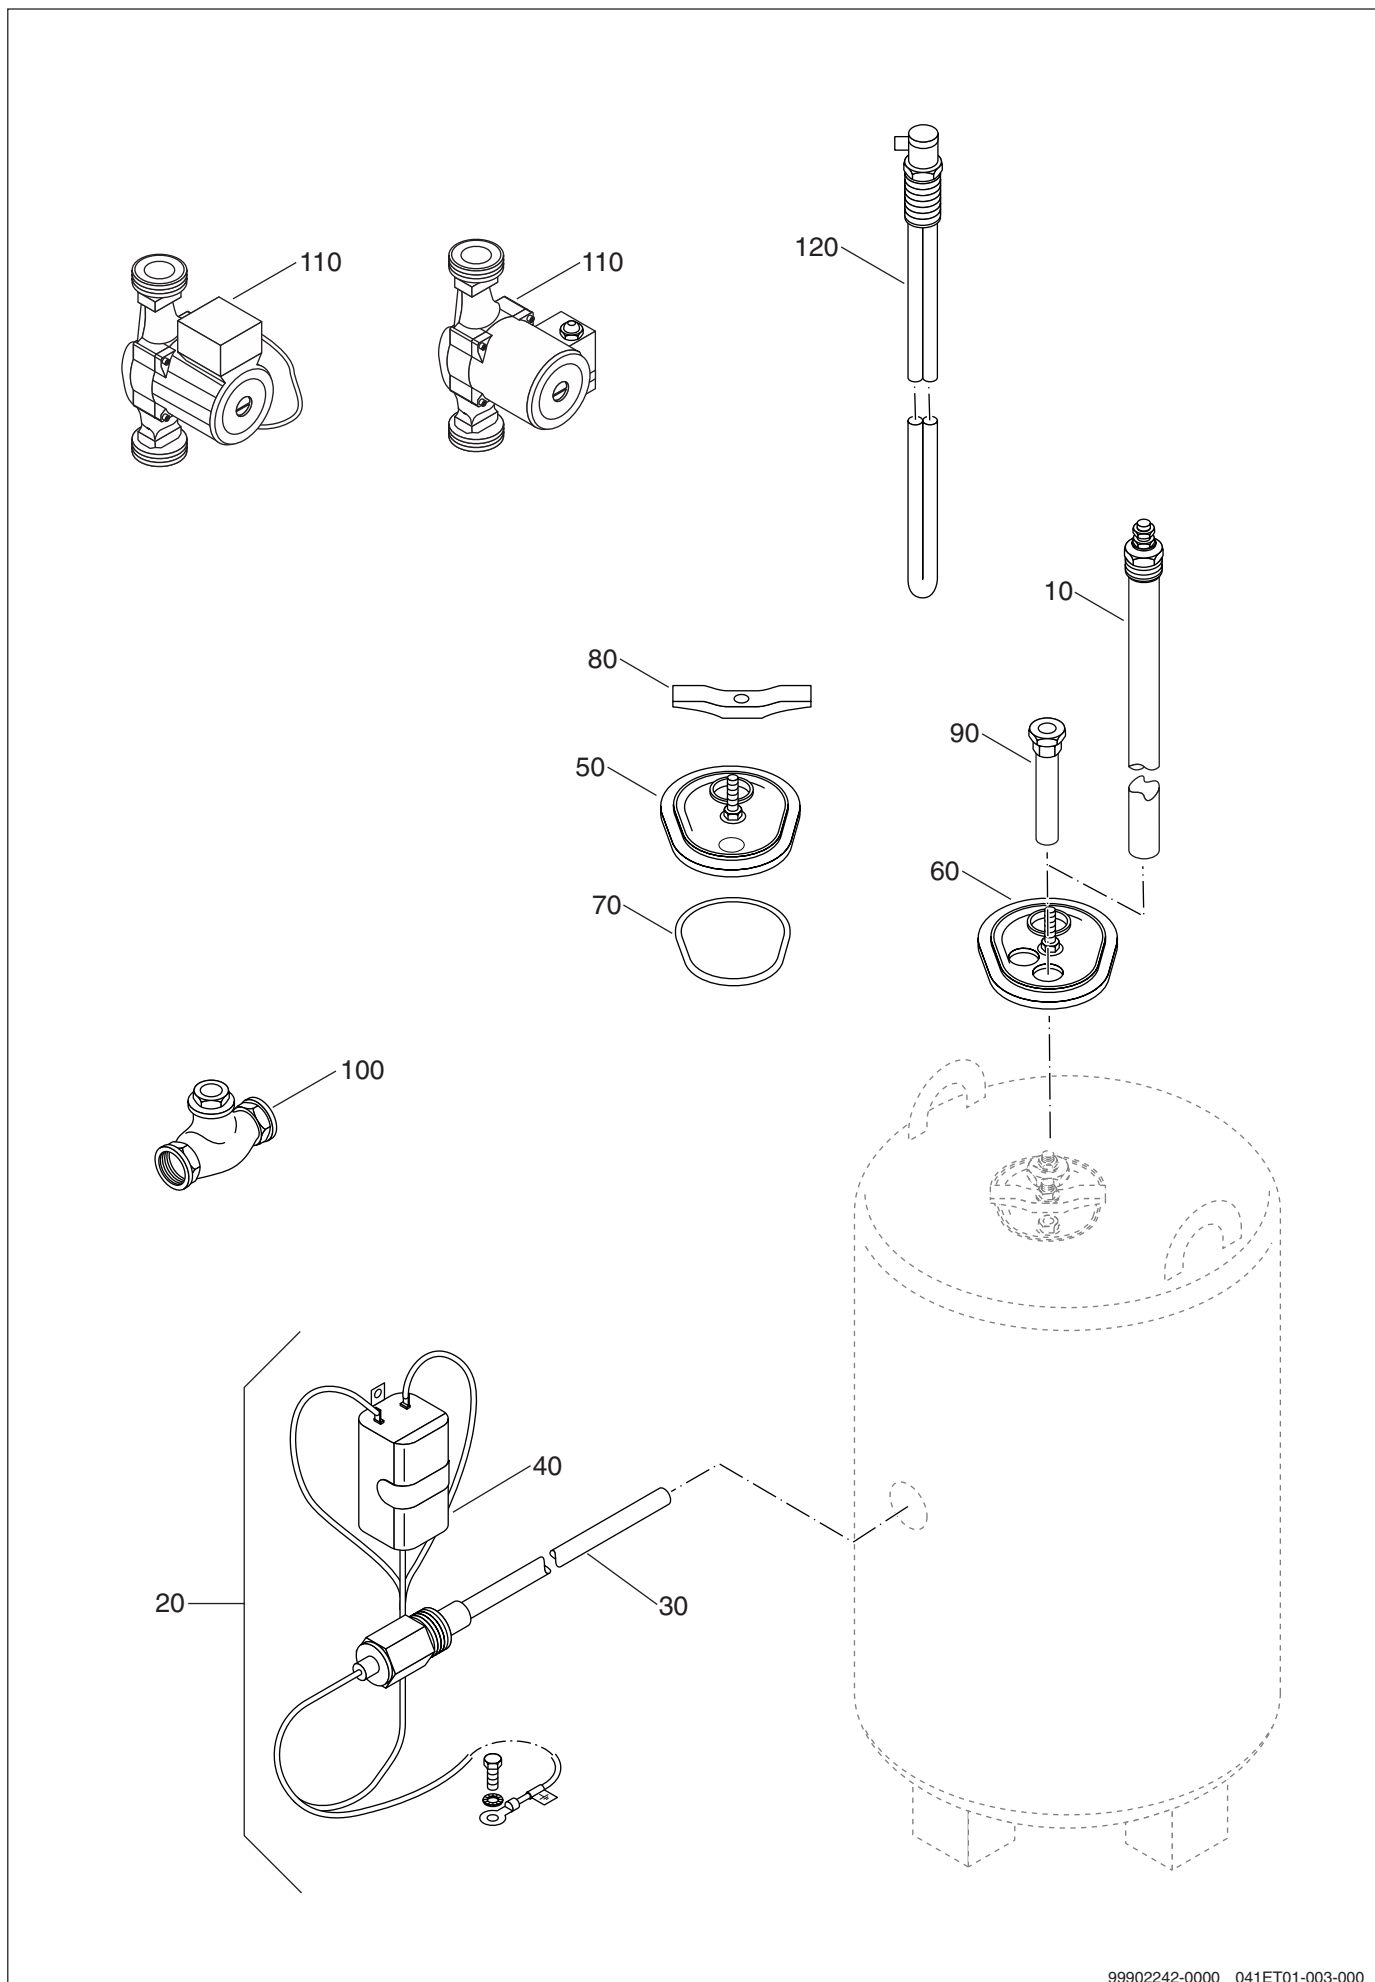

Das Typenschild befindet sich auf der Oberseite des Speichers.

Typenschild und Speichervarianten

Pos. Nr.	Artikel-Nr.	Artikelbezeichnung	Gewicht je Stück in kg
		SEN 140 - 200 mit weißer oder blauer Verkleidung	
		SEN 300 - 400 - 500 - 600 mit blauer Verkleidung	
		hergestellt von 1979 bis 1985 bis 1980 mit 40mm Isolierung ab 1981 mit 80mm Isolierung = Isocal	
10	x	Speicher TPS SEN 140, 200I	
10	x	Speicher TPS SEN 300, 400, 500, 600I	

Übersicht der verwendeten Speicherregelungen

Übersicht der verwendeten Speicherregelungen

Pos. Nr.	Artikel-Nr.	Artikelbezeichnung	Gewicht je Stück in kg
Darstellung der Ersatzteile in separaten Katalogen			
Speicher-Regelgeräte hergestellt bis 1980 (40mm Isolierung)			
10	x	Regelung SP 011	
20	x	Regelung SP 021	
30	x	Regelung SP 026	
40	x	Regelung SP 030	
Speicher-Regelgeräte hergestellt ab 1981 (80mm Isolierung = Isocal)			
50	x	Regelung SP 1010	
60	x	Regelung SP 1021	
70	x	Regelung SP 1022	
60	x	Regelung SP 1026	
80	x	Regelung SP 1030	
90	x	Regelung SPA 1010	
100	x	Regelung SPA 1021	
110	x	Regelung SPA 1022	
100	x	Regelung SPA 1026	
120	x	Regelung SPA 1030	
130	x	Regelung SPE 1021	
140	x	Regelung SPE 1022	
140	x	Regelung SPE 1022/12	
130	x	Regelung SPE 1026	
130	x	Regelung SPE 1030	
130	x	Regelung SPE 1030/12	
150	x	Regelung SPEA 1021	
160	x	Regelung SPEA 1022	
160	x	Regelung SPEA 1022/12	
150	x	Regelung SPEA 1026	
150	x	Regelung SPEA 1030	
150	x	Regelung SPEA 1030/12	
150	x	Regelung SPEA 1030/24	