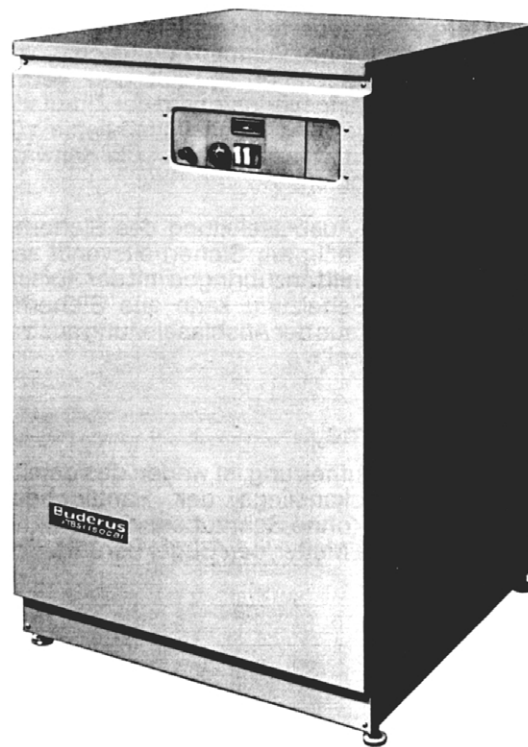

Ersatzteilkatalog
Speicher
Speicher-Wassererwärmer

TBS-SEN 140-600 Liter

Speicher-Brauchwassererwärmer
"TBS-Isocal" SEN

99906672-0000 041ET01-000-000

Ausgabe 20.12.2000

Inhaltsverzeichnis

Baugruppenübersicht	4
Typenschild und Speichervarianten	6
Übersicht der verwendeten Speicherregelungen	8
Speicher TPS SEN 140, 200l	10
Speicher TPS SEN 300, 400, 500, 600l	12
Verkleidung TPS SEN 140, 200l Isocal	14
Verkleidung TPS SEN 300, 400, 500, 600l Isocal	16

Zeichenerklärung:

*	=	kleiner 0,1 kg
x	=	kein Ersatzteil
(x)	=	nicht als Einzelteil, jedoch im Set lieferbar
(H)	=	siehe Katalog Heizungszubehör

Typenschild und Speichervarianten

Buderus		Heiztechnik GmbH Wetzlar	
Speicher-Wassererwärmer > TBS-Isocal > nach DIN 4753			
Bauart	Hersteller-Nr.		
Inhalt Speicher	DIN Reg.-Nr.		
zul. Betr.-Ueberdr.		zul. Temp.	°C
NL nach DIN 4708		Dauerleistg.	kW
<input type="radio"/> Korrosionsschutz DIN 4753 Teil 3: korrosionsbeständig emailiert		<input type="radio"/> Thermoglasur®	
Heizung:			
zul. Betr.-Ueberdr.	bar	220 V 1N	380 V 3N
		50 Hz	50 Hz
zul. Temp.	°C	A	A
Inhalt Heizschl.	l	kW	kW