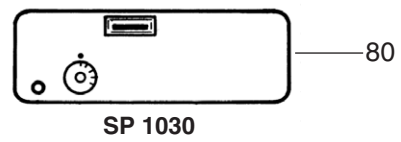

Übersicht der verwendeten Speicherregelungen

Übersicht der verwendeten Speicherregelungen

Pos. Nr.	Artikel-Nr.	Artikelbezeichnung	Gewicht je Stück in kg
Darstellung der Ersatzteile in separaten Katalogen			
Speicher-Regelgeräte hergestellt bis 1980 (40mm Isolierung)			
10	x	Regelung SP 011	
20	x	Regelung SP 021	
30	x	Regelung SP 026	
40	x	Regelung SP 030	
Speicher-Regelgeräte hergestellt ab 1981 (80mm Isolierung = Isocal)			
50	x	Regelung SP 1010	
60	x	Regelung SP 1021	
70	x	Regelung SP 1022	
60	x	Regelung SP 1026	
80	x	Regelung SP 1030	
90	x	Regelung SPA 1010	
100	x	Regelung SPA 1021	
110	x	Regelung SPA 1022	
100	x	Regelung SPA 1026	
120	x	Regelung SPA 1030	
130	x	Regelung SPE 1021	
140	x	Regelung SPE 1022	
140	x	Regelung SPE 1022/12	
130	x	Regelung SPE 1026	
130	x	Regelung SPE 1030	
130	x	Regelung SPE 1030/12	
150	x	Regelung SPEA 1021	
160	x	Regelung SPEA 1022	
160	x	Regelung SPEA 1022/12	
150	x	Regelung SPEA 1026	
150	x	Regelung SPEA 1030	
150	x	Regelung SPEA 1030/12	
150	x	Regelung SPEA 1030/24