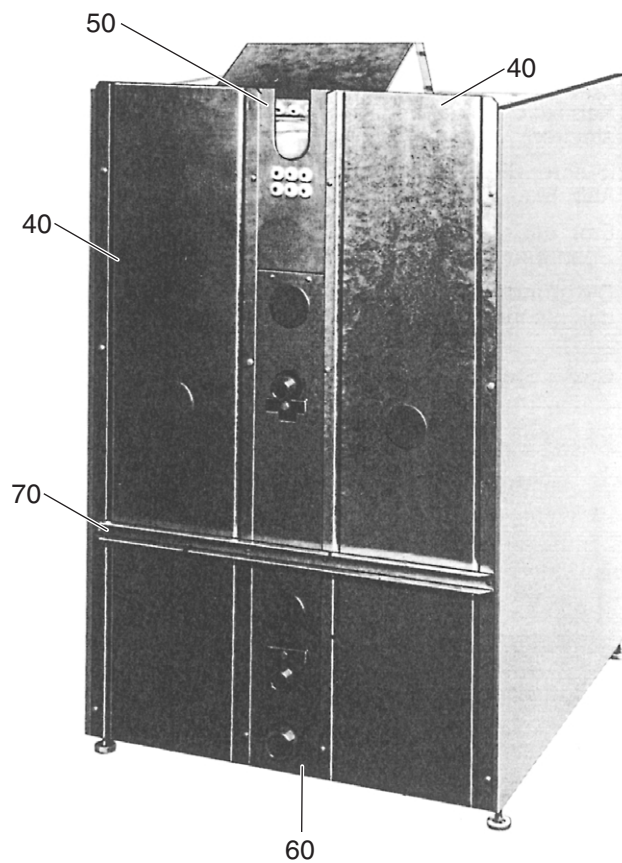

99902483-0000 041ET01-006-000

Verkleidung TPS SEN 300, 400, 500, 600l Isocal

Pos. Nr.	Artikel-Nr.	Artikelbezeichnung	Gewicht je Stück in kg
Speicherverkleidung TPS Isocal SEN hergestellt von 1980-1985, 300-400-500-600 Liter blau Kompl. Speicherverkleidungen wird zusammengestellt aus: 1 Vorderwand 2 Seitenwänden 1 Haube 2 Rückwänden kompl. 1 Rückwandmittelteil oben 1 Rückwandmittelteil unten 1 U-Schiene 1 Wärmeschutz ob. Abdeckung 1 Wärmeschutz 1 zus.Wärmeschutz bei 400/500/600Liter 4 Fußschrauben			
10	3866 887	Vorderwand kompl. TBS-Isocal 300	10,6
10	3866 889	Vorderwand kompl. TBS-Isocal 400	12,9
10	3866 890	Vorderwand kompl. TBS-Isocal 500	15,4
10	3866 892	Vorderwand kompl. TBS-Isocal 600	17,6
20	3866 898	Speicher-Seitenwand rechts u. links kompl. 752x811 blau	5,9
20	3866 905	Speicher-Seitenwand rechts u.links kompl. 892x1024 blau	8,6
20	3866 907	Speicher-Seitenwand rechts u.links kompl. 892x1314 blau	10,9
20	3866 909	Speicher-Seitenwand rechts u.links kompl. 892x1614 blau	13,3
20	3866 910	Speicher-Seitenwand rechts u.links kompl. 892x1884 blau	15,4
30	3866 968	Haube kompl. blau TBS-Isocal	6,0
30	3866 970	Haube kompl. blau TBS-Isocal	8,2
40	3866 922	Rückwand kompl. TBS-Isocal 300	3,1
40	3866 924	Rückwand kompl. TBS-Isocal 400	4,0
40	3866 926	Rückwand kompl. TBS-Isocal 500	4,9
40	3866 928	Rückwand kompl. TBS-Isocal 600	5,7
50	3866 930	Rückwand Mittelt. o. TBS-Isocal 300	0,3
50	3866 936	Rückwand Mittelt. o. TBS-Isocal 400	0,8
50	3866 938	Rückwand Mittelt. o. TBS-Isocal 500	1,0
50	3866 940	Rückwand Mittelt. o. TBS-Isocal 600	1,2
60	3866 952	Rückwand Mittelt. u. kompl. TBS-Isocal 300	3,3
60	3866 956	Rückwand Mittelt. u. kompl. TBS-Isocal 400	3,8
60	3866 960	Rückwand Mittelt. u. kompl. TBS-Isocal 500	4,5