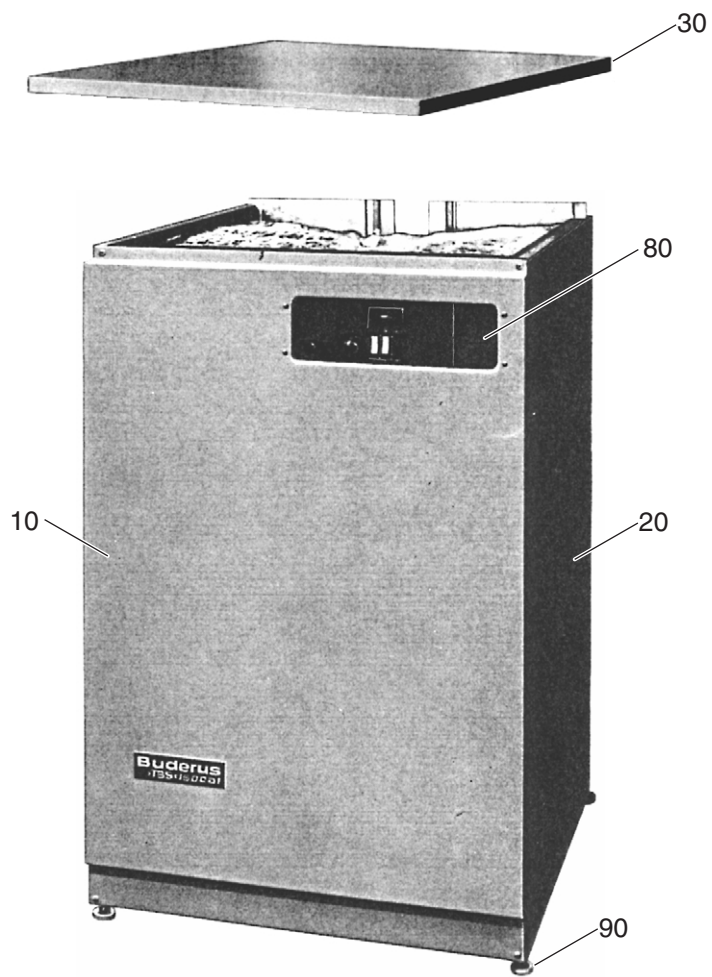

99908797-0000 041ET01-005-000

Verkleidung TPS SEN 140, 200I Isocal

Pos. Nr.	Artikel-Nr.	Artikelbezeichnung	Gewicht je Stück in kg
Speicherverkleidung TPS Isocal SEN hergestellt von 1980 - 1985, 140 und 200I weiß oder blau Kompl. Speicherverkleidungen wird zusammengestellt aus: 1 Vorderwand 2 Seitenwänden 1 Haube 2 Rückwänden kompl. 1 Rückwandmittelteil oben 1 Rückwandmittelteil unten 1 U-Schiene 1 Wärmeschutz ob. Abdeckung 1 Wärmeschutz 4 Fußschrauben			
10	3866 894	Vorderwand kompl. TBS-Isocal 140 weiss	7,7
10	3866 881	Vorderwand kompl. TBS-Isocal 140 blau	7,7
10	3866 896	Vorderwand kompl. TBS-Isocal 200 weiss	9,6
10	3866 883	Vorderwand kompl. TBS-Isocal 200 blau	9,6
10	3866 912	Speicher-Seitenwand rechts u. links kompl. 752x811 weiss	5,9
20	3866 898	Speicher-Seitenwand rechts u. links kompl. 752x811 blau	5,9
20	3866 914	Speicher-Seitenwand rechts u. links kompl. 752x1079 weiß	7,7
20	3866 901	Speicher-Seitenwand rechts u. links kompl. 752x1079 blau	7,7
30	3866 972	Haube kompl. weiss TBS-Isocal	6,0
30	3866 968	Haube kompl. blau TBS-Isocal	6,0
30	3866 916	Rückwand kompl. TBS-Isocal 140	2,0
40	3866 918	Rückwand kompl. TBS-Isocal 200	2,7
50	3866 932	Rückwand Mittelt. o. TBS-Isocal 140	0,5
50	3866 934	Rückwand Mittelt. o. TBS-Isocal200	0,6
60	3866 944	Rückwand Mittelt. u. kompl. TBS-Isocal 140	2,2
60	3866 946	Rückwand Mittelt. u. kompl. TBS-Isocal 200	3,0
70	3866 976	U-Schiene L=708 TBS-Isocal 140/200	1,7
80	3866 848	Blinddeckel für TBS-Isocal 113341	1,0
	3866 982	Wärmeschutz ob. Abdeck. für TBS-Isocal	1,4
	3866 988	Wärmeschutz für TBS-Isocal 140	5,1
	3866 992	Wärmeschutz für TBS-Isocal 200	6,4
90	5871 596	Fußschraube M10x51	0,1