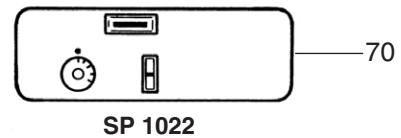

Übersicht der verwendeten Speicherregelungen

Übersicht der verwendeten Speicherregelungen

Pos. Nr.	Artikel-Nr.	Artikelbezeichnung	Gewicht je Stück in kg
Darstellung der Ersatzteile in separaten Katalogen			
Speicher-Regelgeräte hergestellt bis 1980 (40mm Isolierung)			
10	x	Regelung SP 011	
20	x	Regelung SP 021	
30	x	Regelung SP 026	
40	x	Regelung SP 030	
Speicher-Regelgeräte hergestellt ab 1981 (80mm Isolierung = Isocal)			
50	x	Regelung SP 1010	
60	x	Regelung SP 1021	
70	x	Regelung SP 1022	
60	x	Regelung SP 1026	
80	x	Regelung SP 1030	
90	x	Regelung SPA 1010	
100	x	Regelung SPA 1021	
110	x	Regelung SPA 1022	
100	x	Regelung SPA 1026	
120	x	Regelung SPA 1030	
130	x	Regelung SPE 1021	
140	x	Regelung SPE 1022	
140	x	Regelung SPE 1022/12	
130	x	Regelung SPE 1026	
130	x	Regelung SPE 1030	
130	x	Regelung SPE 1030/12	
150	x	Regelung SPEA 1021	
160	x	Regelung SPEA 1022	
160	x	Regelung SPEA 1022/12	
150	x	Regelung SPEA 1026	
150	x	Regelung SPEA 1030	
150	x	Regelung SPEA 1030/12	
150	x	Regelung SPEA 1030/24