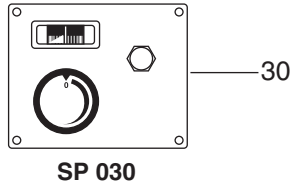

Übersicht der verwendeten Speicherregelungen

Übersicht der verwendeten Speicherregelungen

Pos. Nr.	Artikel-Nr.	Artikelbezeichnung	Gewicht je Stück in kg
Darstellung der Ersatzteile in separaten Katalogen			
Speicher-Regelgeräte hergestellt bis 1980 (40mm Isolierung)			
10	x	Regelung SP 011	
20	x	Regelung SP 021	
30	x	Regelung SP 026	
40	x	Regelung SP 030	
Speicher-Regelgeräte hergestellt ab 1981 (80mm Isolierung = Isocal)			
50	x	Regelung SP 1010	
60	x	Regelung SP 1021	
70	x	Regelung SP 1022	
60	x	Regelung SP 1026	
80	x	Regelung SP 1030	
90	x	Regelung SPA 1010	
100	x	Regelung SPA 1021	
110	x	Regelung SPA 1022	
100	x	Regelung SPA 1026	
120	x	Regelung SPA 1030	
130	x	Regelung SPE 1021	
140	x	Regelung SPE 1022	
140	x	Regelung SPE 1022/12	
130	x	Regelung SPE 1026	
130	x	Regelung SPE 1030	
130	x	Regelung SPE 1030/12	
150	x	Regelung SPEA 1021	
160	x	Regelung SPEA 1022	
160	x	Regelung SPEA 1022/12	
150	x	Regelung SPEA 1026	
150	x	Regelung SPEA 1030	
150	x	Regelung SPEA 1030/12	
150	x	Regelung SPEA 1030/24