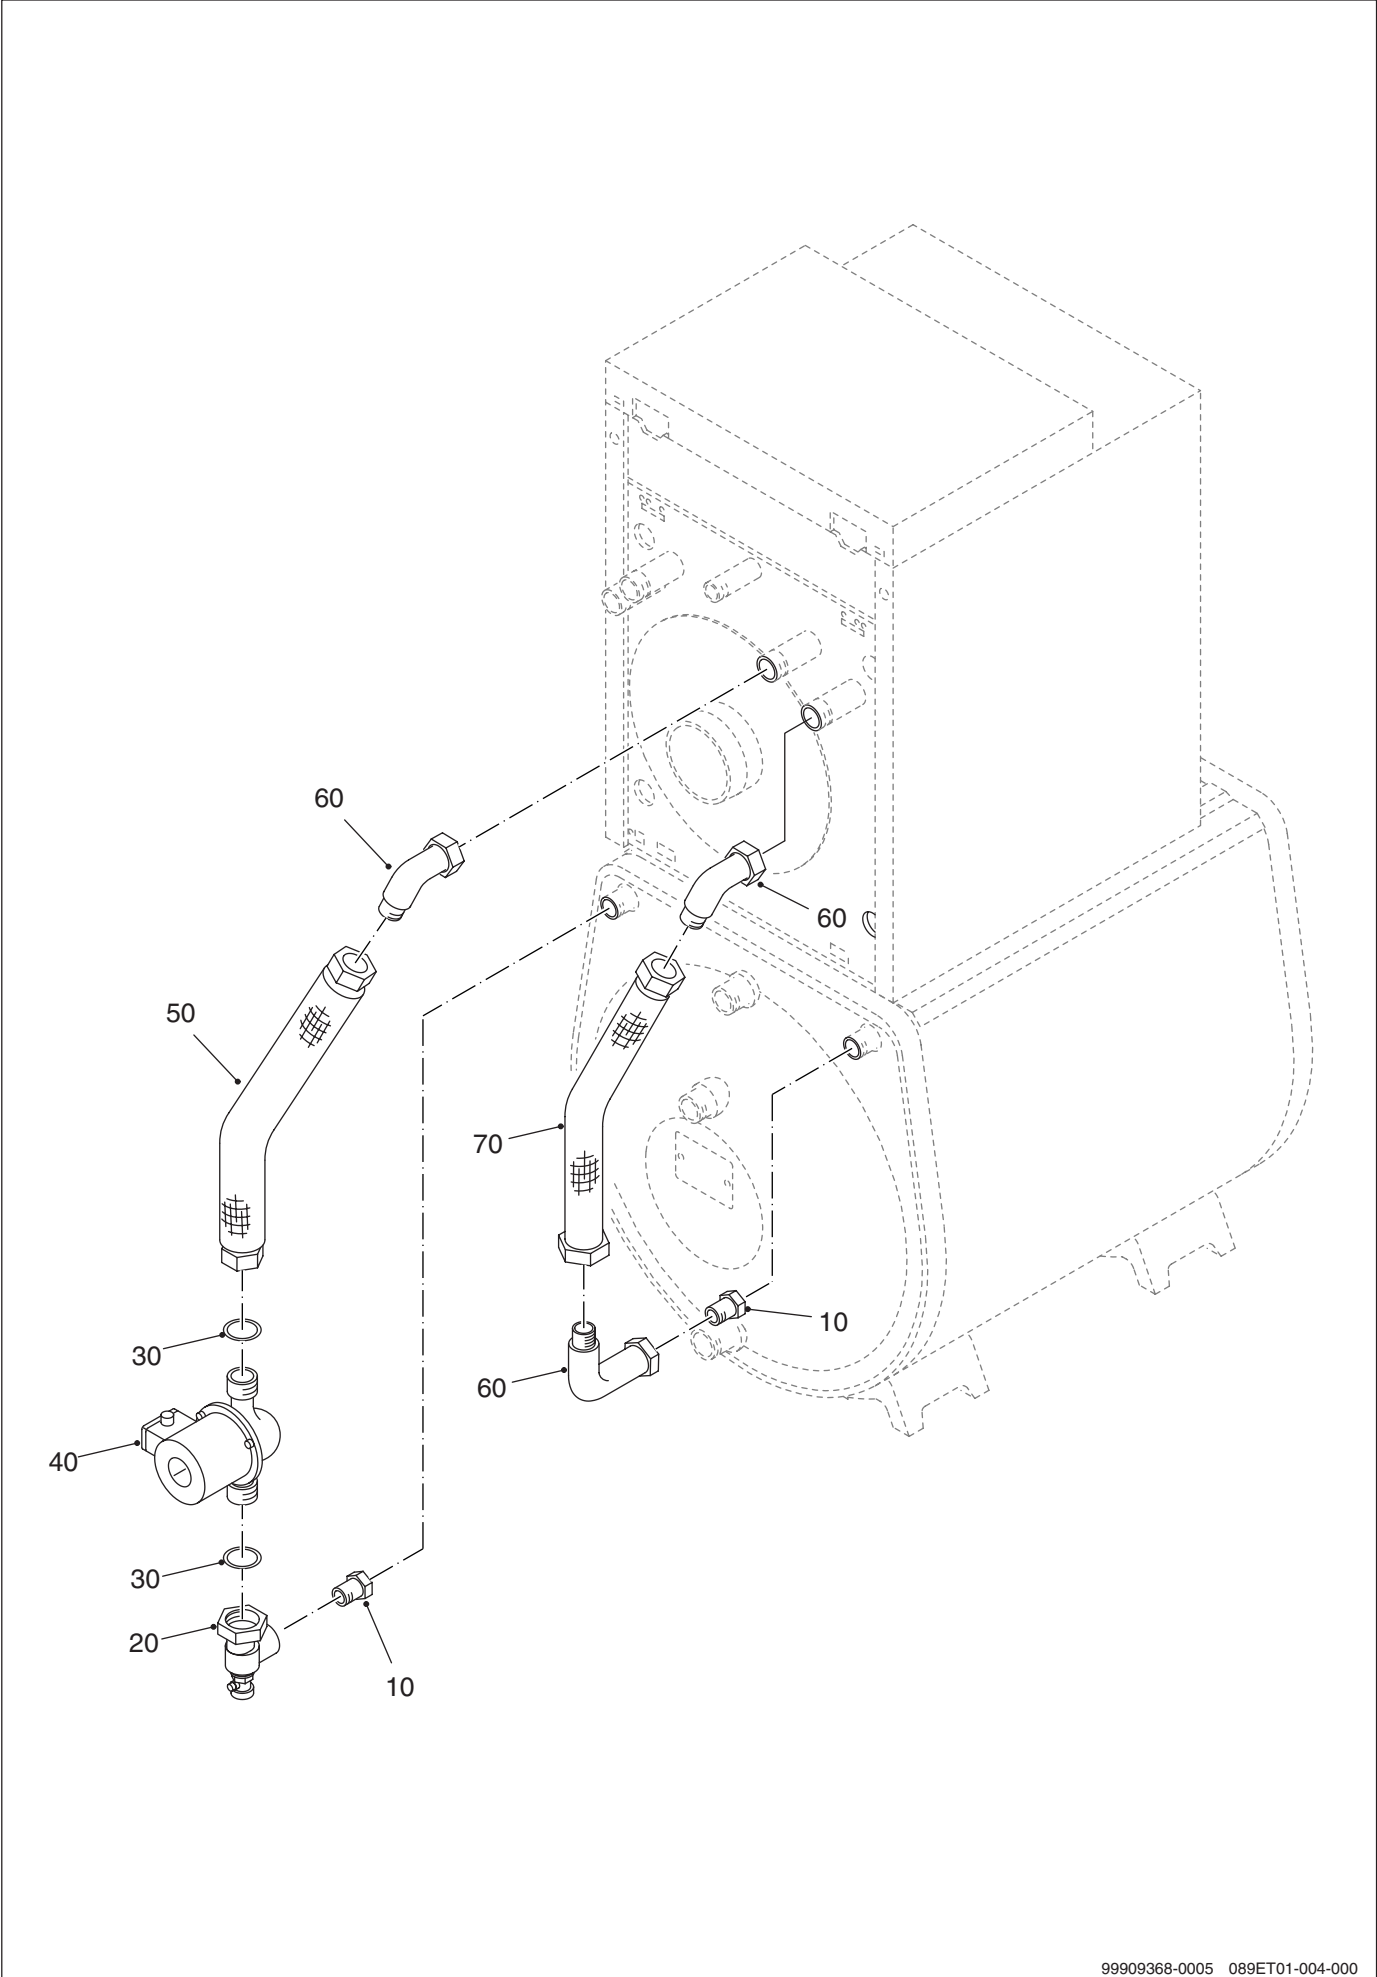

Kessel-Speicher-Verrohrung S 315

99909368-0005 089ET01-004-000

Kessel-Speicher-Verrohrung S 315

Pos. Nr.	Artikel-Nr.	Artikelbezeichnung	Gewicht je Stück in kg
		Kessel-Speicher-Verrohrung S 315	
10	x	Muffennippel DIN2950 246 1" 55mm lang	
20	5447 120	Eck-Rückschlagventil kompl.	0,7
30	x	Dichtung 44x28x2mm	
		Verwendbare Speicherladepumpen:	
40	63002480	Pumpe RS 25/6 180 9h Universal	3,0
40	63002481	Pumpe UPS 25-60 180 9h Universal	2,8
50	902 731	Vorlauf Anschluß-Stück	0,6
60	905 393	Anschlußwinkel 1"	0,3
70	902 730	Rücklauf Anschluß-Stück	*