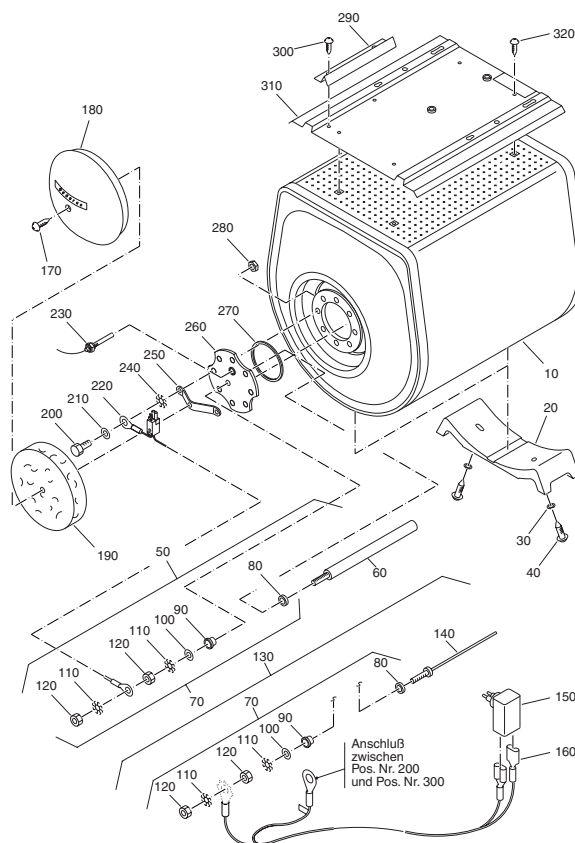

Baugruppenübersicht	4
Speichervarianten und Typenschild	6
Speicher TT 150 und TT 200	8
Kessel-Speicher-Verrohrung G 105	12
Kessel-Speicher-Verrohrung G 124	14
Kessel-Speicher-Verrohrung S 315	16
Notizen	18

Zeichenerklärung:

*	=	kleiner 0,1 kg
x	=	kein Ersatzteil
(x)	=	nicht als Einzelteil, jedoch im Set lieferbar
(H)	=	siehe Katalog Heizungszubehör

Speichervarianten und Typenschild

Buderus		Heiztechnik GmbH Wetzlar	
Speicher-Wasserenwärmer > TBS-Isocal > nach DIN 4753			
Bauart	TT 150	Herstell-Nr.	
Inhalt Speicher	150 l	DIN Reg.-Nr.	0091 / 87 - 13MC
zul. Betr.-Überdr.	10 bar	zul. Temp.	95 °C
NL nach DIN 4708		Dauerleistg.	
<input type="checkbox"/> Korrosionsschutz DIN 4753 Teil 3: korrosionsbeständig emailiert		<input type="checkbox"/> Thermoglasur	
Heizung:			
zul. Betr.-Überdr.	25 bar	220 V 1N 50 Hz	380 V 3N 50 Hz
zul. Temp.	160 °C		
Inhalt Heizschl.	6 l		

Das Typenschild befindet sich auf der Rückseite des Speichers.

Speicher TT 150 und TT 200

Seite 6

99907777-0005 089ET01-005-000

Seite 8

9990365-0000 089ET01-001-001

Kessel-Speicher-Verrohrung G 105

Seite 12