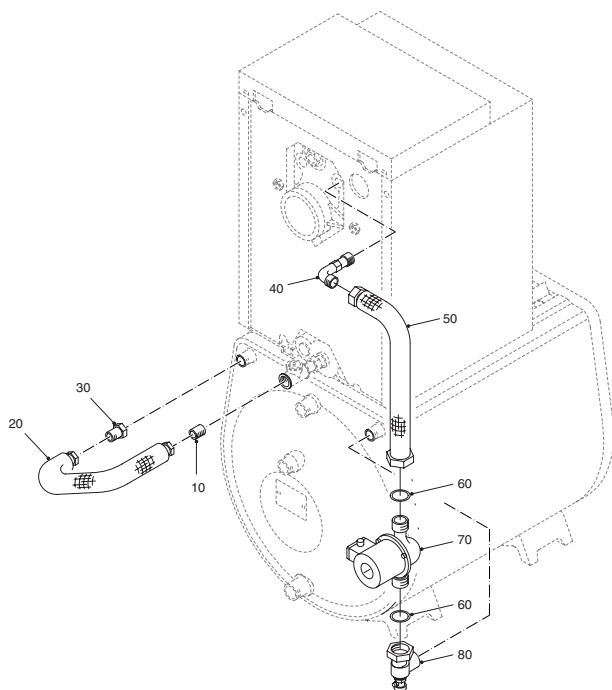

Ersatzteilkatalog

Speicher

Speicher-Brauchwassererwärmer

TT 150 und TT 200

mit Kessel-Speicher-Verrohrung

999000249-0001 089ET01-000-000

Ausgabe 14.12.2000

Inhaltsverzeichnis

Zeichenerklärung:

*	=	kleiner 0,1 kg
x	=	kein Ersatzteil
(x)	=	nicht als Einzelteil, jedoch im Set lieferbar
(H)	=	siehe Katalog Heizungszubehör

Speichervarianten und Typenschild

Buderus		Heiztechnik GmbH Wetzlar	
Speicher-Wasserenwärmer > TBS-Isocal > nach DIN 4753			
Bauart	TT 150	Herstell-Nr.	
Inhalt Speicher	150 l	DIN Reg.-Nr.	0091 / 87 - 13MC
zul. Betr.-Überdr.	10 bar	zul. Temp.	95 °C
NL nach DIN 4708		Dauerleistg.	
<input type="checkbox"/> Korrosionsschutz DIN 4753 Teil 3: korrosionsbeständig emailiert		<input type="checkbox"/> Thermoglasur	
Heizung:			
zul. Betr.-Überdr.	25 bar	220 V 1N 50 Hz	380 V 3N 50 Hz
zul. Temp.	160 °C		
Inhalt Heizschl.	6 l		

Das Typenschild befindet sich auf der Rückseite des Speichers.

Speicher TT 150 und TT 200

Seite 6

99907777-0005 089ET01-005-000

Seite 8

9990365-0000 089ET01-001-001

Kessel-Speicher-Verrohrung G 105

Seite 12

9990365-0003 089ET01-002-000

Kessel-Speicher-Verrohrung G 124

Seite 14

9990367-0004 089ET01-003-000

Baugruppenübersicht

Kessel-Speicher-Verrohrung S 315

Seite 16

99909368-0005 089ET01-004-000