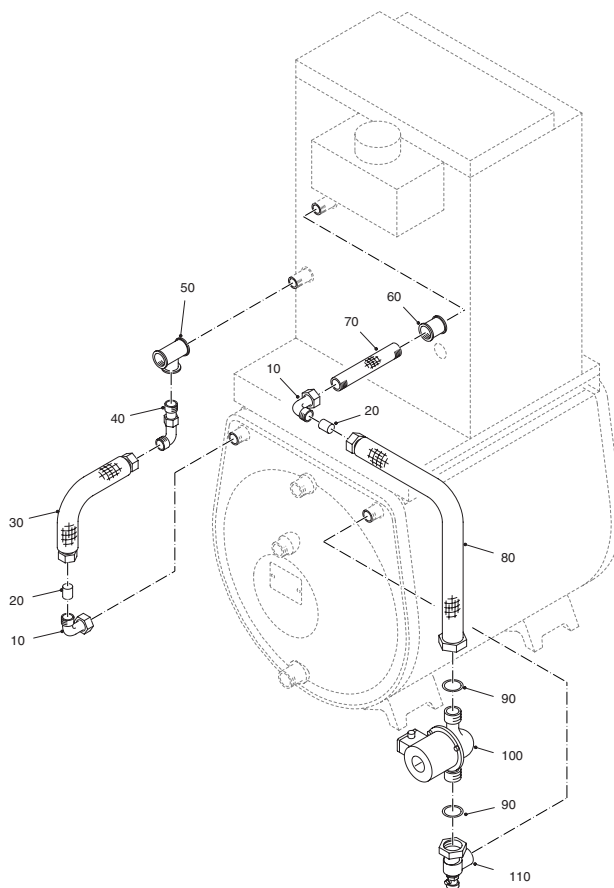

Ersatzteilkatalog

Speicher

Speicher-Brauchwassererwärmer

TT 150 und TT 200

mit Kessel-Speicher-Verrohrung

999000249-0001 089ET01-000-000

Ausgabe 14.12.2000

Inhaltsverzeichnis

Zeichenerklärung:

*	=	kleiner 0,1 kg
x	=	kein Ersatzteil
(x)	=	nicht als Einzelteil, jedoch im Set lieferbar
(H)	=	siehe Katalog Heizungszubehör

Speichervarianten und Typenschild

Buderus		Heiztechnik GmbH Wetzlar	
Speicher-Wasserenwärmer > TBS-Isocal > nach DIN 4753			
Bauart	TT 150	Herstell-Nr.	
Inhalt Speicher	150 l	DIN Reg.-Nr.	0091 / 87 - 13MC
zul. Betr.-Überdr.	10 bar	zul. Temp.	95 °C
NL nach DIN 4708		Dauerleistg.	
<input type="checkbox"/> Korrosionsschutz DIN 4753 Teil 3: korrosionsbeständig emailiert		<input type="checkbox"/> Thermoglasur	
Heizung:			
zul. Betr.-Überdr.	25 bar	220 V 1N 50 Hz	380 V 3N 50 Hz
zul. Temp.	160 °C		
Inhalt Heizschl.	6 l		

Das Typenschild befindet sich auf der Rückseite des Speichers.

Speicher TT 150 und TT 200

Seite 6

99907777-0005 089ET01-005-000

Seite 8

9990365-0000 089ET01-001-001

Kessel-Speicher-Verrohrung G 105

Seite 12

9990365-0003 089ET01-002-000

Kessel-Speicher-Verrohrung G 124

Seite 14

9990367-0004 089ET01-003-000

Baugruppenübersicht

Kessel-Speicher-Verrohrung S 315

Seite 16

99909368-0005 089ET01-004-000