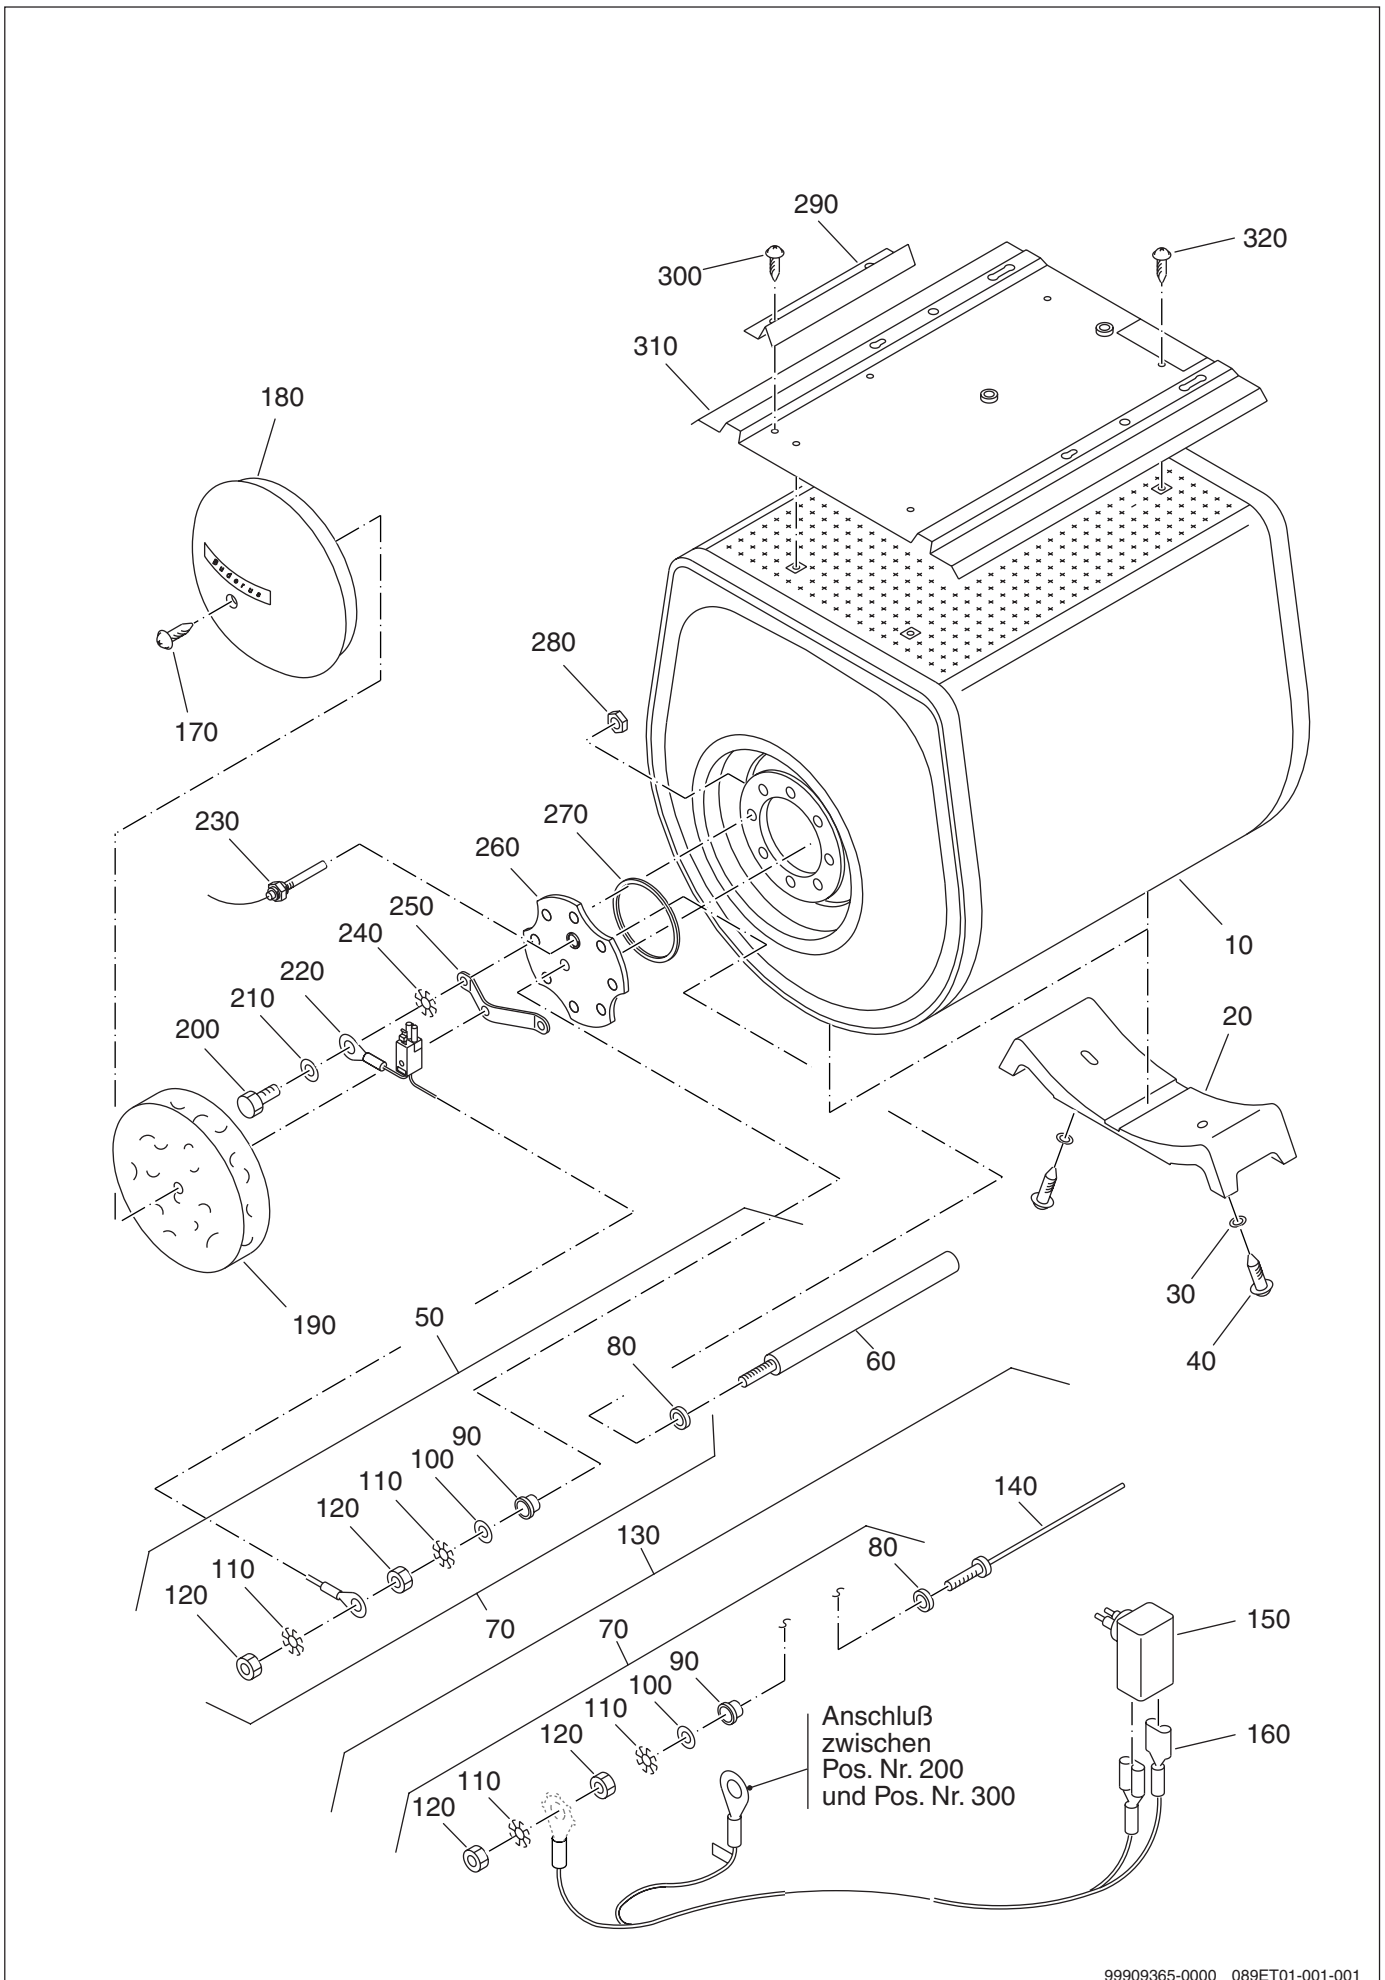

Speicher TT 150 und TT 200

99909365-0000 089ET01-001-001

Speicher TT 150 und TT 200

Pos. Nr.	Artikel-Nr.	Artikelbezeichnung	Gewicht je Stück in kg
150	3868 370	Steckerpotentiostat UP 19H für AMP-Stecker	0,2
160	3868 380	Anschlußkabel 3500mm lang mit Ösen und Stecker	0,1
170	x	Spanplattenschraube 6x40mm	
180	5670 162	Speicherdeckel TT 150 / TT 200	0,2
190	5222 857	Wärmeschutzscheibe	0,1
200	x	Sechskantschraube DIN933-M10x30-8.8-A3K	
210	x	Scheibe DIN125-B10,5-A3K	
220	7079 410	Überwachung für Magnesiumanode	*
230	5446 060	Tauchhülse R 1/2" 320mm	0,1
240	x	Fächerscheibe DIN6798-A10,5-A3K	
250	5222 896	Transportbügel	0,1
260	3869 182	Handlochdeckel D210mm mit Muffe 1/2"	1,9
270	3869 024	O-Ring 132x10mm	*
280	x	Sechskantmutter DIN934-M10-A3K	
290	5705 880	Abdeckkanal Speicher TT 200 kompl.	0,1
300	x	Blechschaube C-ST4,2x13-A3T	
310	5464 853	Kesselaufstellblech TT 150	5,9
310	5705 860	Kesselaufstellblech TT 200	7,7
320	x	Blechschaube C-ST6,3x19-A3T	
	5222 080	Reparatur-Set Speichervorderwand TT 150 / TT 200 ohne Abbildung	5,0
	5222 082	Reparatur-Set Speicherrückwand TT 150 / 200 ohne Abbildung	1,6
	5222 060	Reparatur-Set Speichermantel TT 150 ohne Abbildung	20,0
	5222 062	Reparatur-Set Speichermantel TT 200 ohne Abbildung	20,0