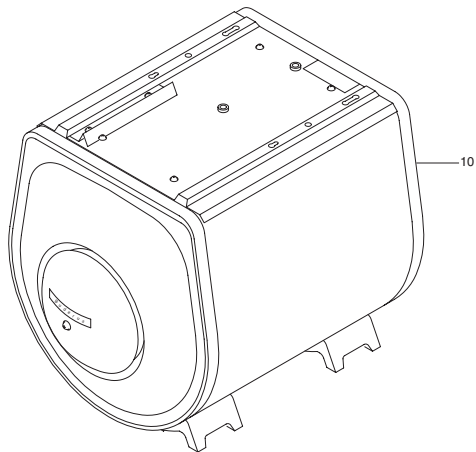

Ersatzteilkatalog

Speicher

Speicher-Brauchwassererwärmer

TT 150 und TT 200

mit Kessel-Speicher-Verrohrung

999000249-0001 089ET01-000-000

Ausgabe 14.12.2000

Inhaltsverzeichnis

Baugruppenübersicht	4
Speichervarianten und Typenschild	6
Speicher TT 150 und TT 200	8
Kessel-Speicher-Verrohrung G 105	12
Kessel-Speicher-Verrohrung G 124	14
Kessel-Speicher-Verrohrung S 315	16
Notizen	18

Zeichenerklärung:

*	=	kleiner 0,1 kg
x	=	kein Ersatzteil
(x)	=	nicht als Einzelteil, jedoch im Set lieferbar
(H)	=	siehe Katalog Heizungszubehör

Speichervarianten und Typenschild

Buderus		Heiztechnik GmbH Wetzlar	
Speicher-Wasserenwärmer > TBS-Isocal > nach DIN 4753			
Bauart	TT 150	Herstell-Nr.	
Inhalt Speicher	150 l	DIN Reg.-Nr.	0091 / 87 - 13MC
zul. Betr.-Überdr.	10 bar	zul. Temp.	95 °C
NL nach DIN 4708		Dauerleistg.	
<input type="checkbox"/> Korrosionsschutz DIN 4753 Teil 3: korrosionsbeständig emailiert		<input type="checkbox"/> Thermoglasur	
Heizung:			
zul. Betr.-Überdr.	25 bar	220 V 1N 50 Hz	380 V 3N 50 Hz
zul. Temp.	160 °C		
Inhalt Heizschl.	6 l		

Das Typenschild befindet sich auf der Rückseite des Speichers.

Speicher TT 150 und TT 200

Seite 6

99907777-0005 089ET01-005-000

Seite 8

9990365-0000 089ET01-001-001

Kessel-Speicher-Verrohrung G 105

Seite 12