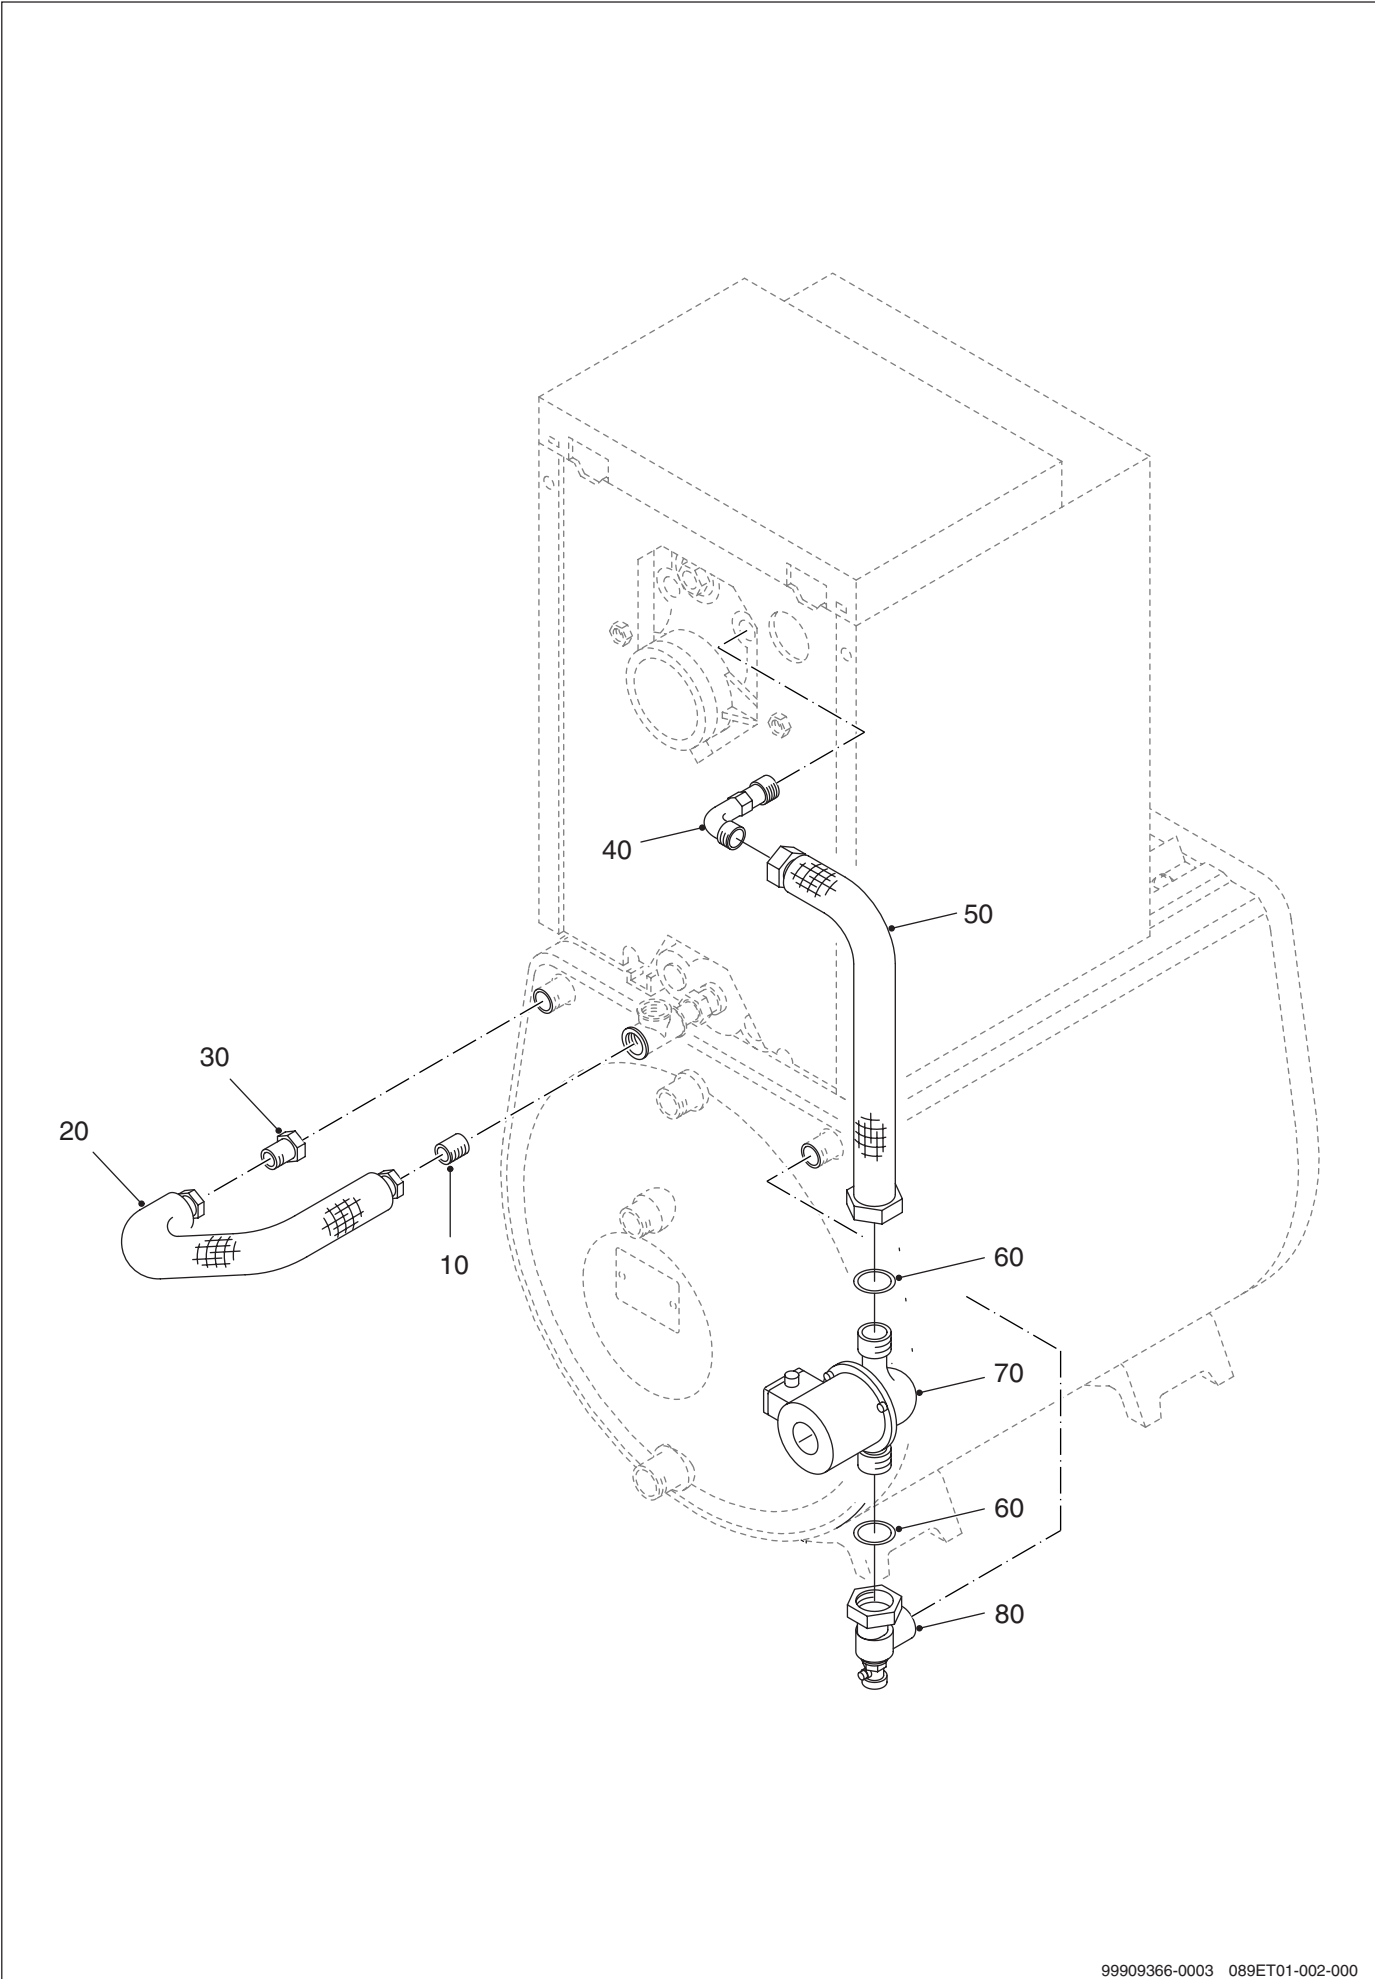

Ersatzteilkatalog

Speicher

Speicher-Brauchwassererwärmer

TT 150 und TT 200

mit Kessel-Speicher-Verrohrung

999000249-0001 089ET01-000-000

Ausgabe 14.12.2000

Inhaltsverzeichnis

Speicher TT 150 und TT 200

99909365-0000 089ET01-001-001

Speicher TT 150 und TT 200

Pos. Nr.	Artikel-Nr.	Artikelbezeichnung	Gewicht je Stück in kg
150	3868 370	Steckerpotentiostat UP 19H für AMP-Stecker	0,2
160	3868 380	Anschlußkabel 3500mm lang mit Ösen und Stecker	0,1
170	x	Spanplattenschraube 6x40mm	
180	5670 162	Speicherdeckel TT 150 / TT 200	0,2
190	5222 857	Wärmeschutzscheibe	0,1
200	x	Sechskantschraube DIN933-M10x30-8.8-A3K	
210	x	Scheibe DIN125-B10,5-A3K	
220	7079 410	Überwachung für Magnesiumanode	*
230	5446 060	Tauchhülse R 1/2" 320mm	0,1
240	x	Fächerscheibe DIN6798-A10,5-A3K	
250	5222 896	Transportbügel	0,1
260	3869 182	Handlochdeckel D210mm mit Muffe 1/2"	1,9
270	3869 024	O-Ring 132x10mm	*
280	x	Sechskantmutter DIN934-M10-A3K	
290	5705 880	Abdeckkanal Speicher TT 200 kompl.	0,1
300	x	Blechschaube C-ST4,2x13-A3T	
310	5464 853	Kesselaufstellblech TT 150	5,9
310	5705 860	Kesselaufstellblech TT 200	7,7
320	x	Blechschaube C-ST6,3x19-A3T	
	5222 080	Reparatur-Set Speichervorderwand TT 150 / TT 200 ohne Abbildung	5,0
	5222 082	Reparatur-Set Speicherrückwand TT 150 / 200 ohne Abbildung	1,6
	5222 060	Reparatur-Set Speichermantel TT 150 ohne Abbildung	20,0
	5222 062	Reparatur-Set Speichermantel TT 200 ohne Abbildung	20,0

Kessel-Speicher-Verrohrung G 105

99909366-0003 089ET01-002-000

Kessel-Speicher-Verrohrung G 105

Pos. Nr.	Artikel-Nr.	Artikelbezeichnung	Gewicht je Stück in kg
10	5324 030	Auslaß für Kessel	0,2
20	5324 034	Rücklauf Anschluß-Stück	0,5
30	5324 032	Auslaß für Speicher	0,2
40	5324 036	Winkelstück 91x41mm G1"	0,4
50	5324 038	Vorlauf Anschluß-Stück	0,6
60	x	Dichtung 44x28x2mm	
		Verwendbare Speicherladepumpen:	
70	63002480	Pumpe RS 25/6 180 9h Universal	3,0
70	63002481	Pumpe UPS 25-60 180 9h Universal	2,8
80	5447 120	Eck-Rückschlagventil kompl.	0,7