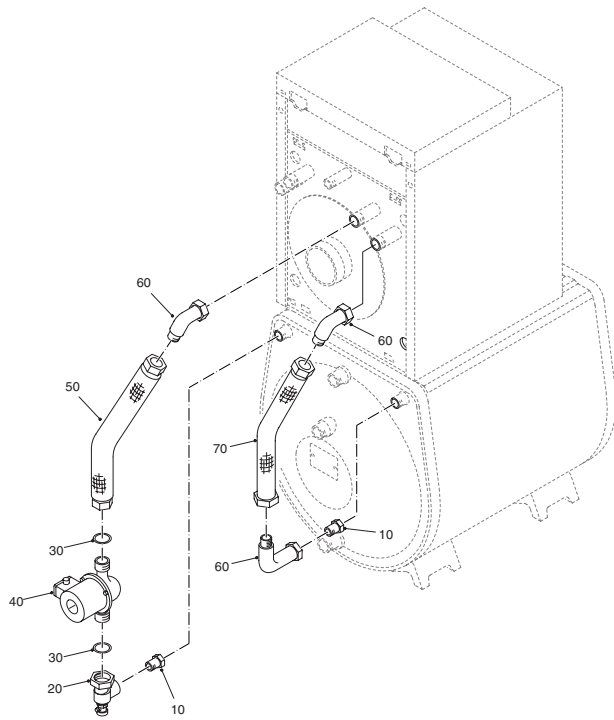

Ersatzteilkatalog

Speicher

Speicher-Brauchwassererwärmer

TT 150 und TT 200

mit Kessel-Speicher-Verrohrung

999000249-0001 089ET01-000-000

Ausgabe 14.12.2000

Inhaltsverzeichnis

Das Typenschild befindet sich auf der Rückseite des Speichers.

Speicher TT 150 und TT 200

Seite 6

99907777-0005 089ET01-005-000

Seite 8

9990365-0000 089ET01-001-001

Kessel-Speicher-Verrohrung G 105

Seite 12

9990365-0003 089ET01-002-000

Kessel-Speicher-Verrohrung G 124

Seite 14

9990367-0004 089ET01-003-000

Baugruppenübersicht

Kessel-Speicher-Verrohrung S 315

Seite 16

99909368-0005 089ET01-004-000

Speichervarianten und Typenschild

Buderus		Heiztechnik GmbH Wetzlar	
Speicher-Wassererwärmer > TBS-Isocal > nach DIN 4753			
Bauart	TT 150	Herstell-Nr.	
Inhalt Speicher	150 l	DIN Reg.-Nr.	0091 / 87 - 13MC
zul. Betr.-Überdr.	10 bar	zul. Temp.	95 °C
NL nach DIN 4708		Dauerleistg.	
<input type="radio"/>	Korrosionsschutz DIN 4753 Teil 3: korrosionsbeständig emaliert	<input type="radio"/>	Thermoglasur
Heizung:			
zul. Betr.-Überdr.	25 bar	220 V 1N 50 Hz	380 V 3N 50 Hz
zul. Temp.	160 °C		
Inhalt Heizschl.	6 l		