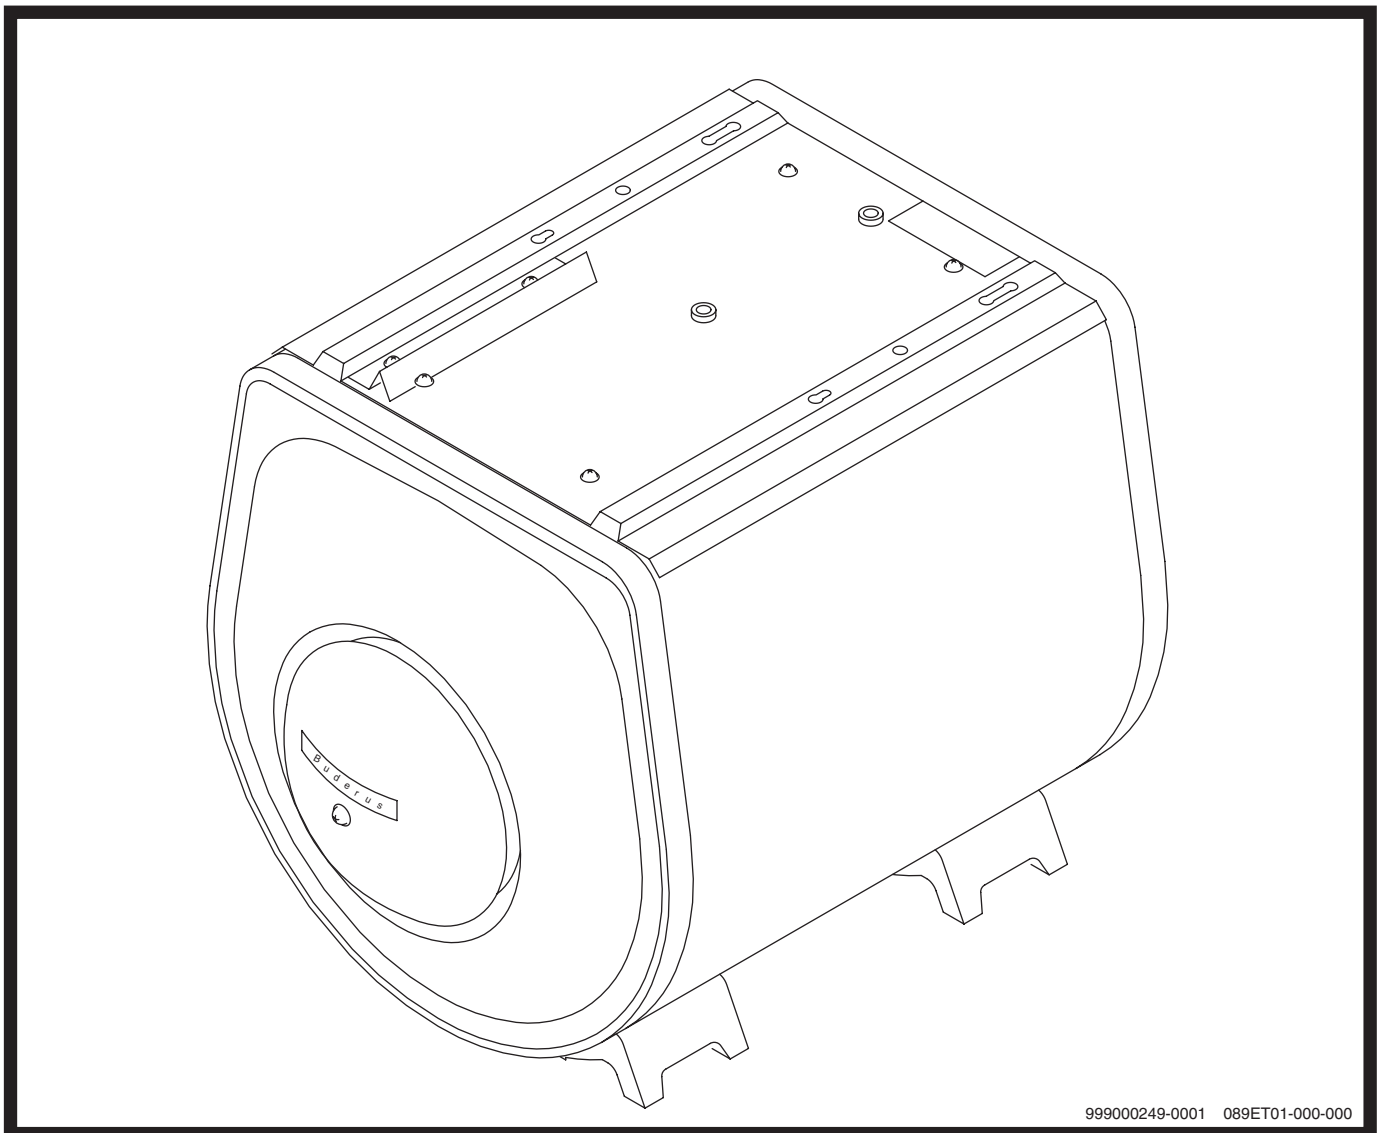

Ersatzteilkatalog

Speicher

Speicher-Brauchwassererwärmer

TT 150 und TT 200

mit Kessel-Speicher-Verrohrung

999000249-0001 089ET01-000-000

Ausgabe 14.12.2000

Inhaltsverzeichnis

Baugruppenübersicht	4
Speichervarianten und Typenschild	6
Speicher TT 150 und TT 200	8
Kessel-Speicher-Verrohrung G 105	12
Kessel-Speicher-Verrohrung G 124	14
Kessel-Speicher-Verrohrung S 315	16
Notizen	18

Zeichenerklärung:

*	=	kleiner 0,1 kg
x	=	kein Ersatzteil
(x)	=	nicht als Einzelteil, jedoch im Set lieferbar
(H)	=	siehe Katalog Heizungszubehör

Speichervarianten und Typenschild

Buderus		Heiztechnik GmbH Wetzlar	
Speicher-Wasserenwärmer > TBS-Isocal > nach DIN 4753			
Bauart	TT 150	Herstell-Nr.	
Inhalt Speicher	150 l	DIN Reg.-Nr.	0091 / 87 - 13MC
zul. Betr.-Überdr.	10 bar	zul. Temp.	95 °C
NL nach DIN 4708		Dauerleistg.	
<input type="checkbox"/> Korrosionsschutz DIN 4753 Teil 3: korrosionsbeständig emailiert		<input type="checkbox"/> Thermoglasur	
Heizung:			
zul. Betr.-Überdr.	25 bar	220 V 1N 50 Hz	380 V 3N 50 Hz
zul. Temp.	160 °C		
Inhalt Heizschl.	6 l		

Das Typenschild befindet sich auf der Rückseite des Speichers.

Speicher TT 150 und TT 200

Seite 6

99907777-0005 089ET01-005-000

Seite 8

9990365-0000 089ET01-001-001

Kessel-Speicher-Verrohrung G 105

Seite 12