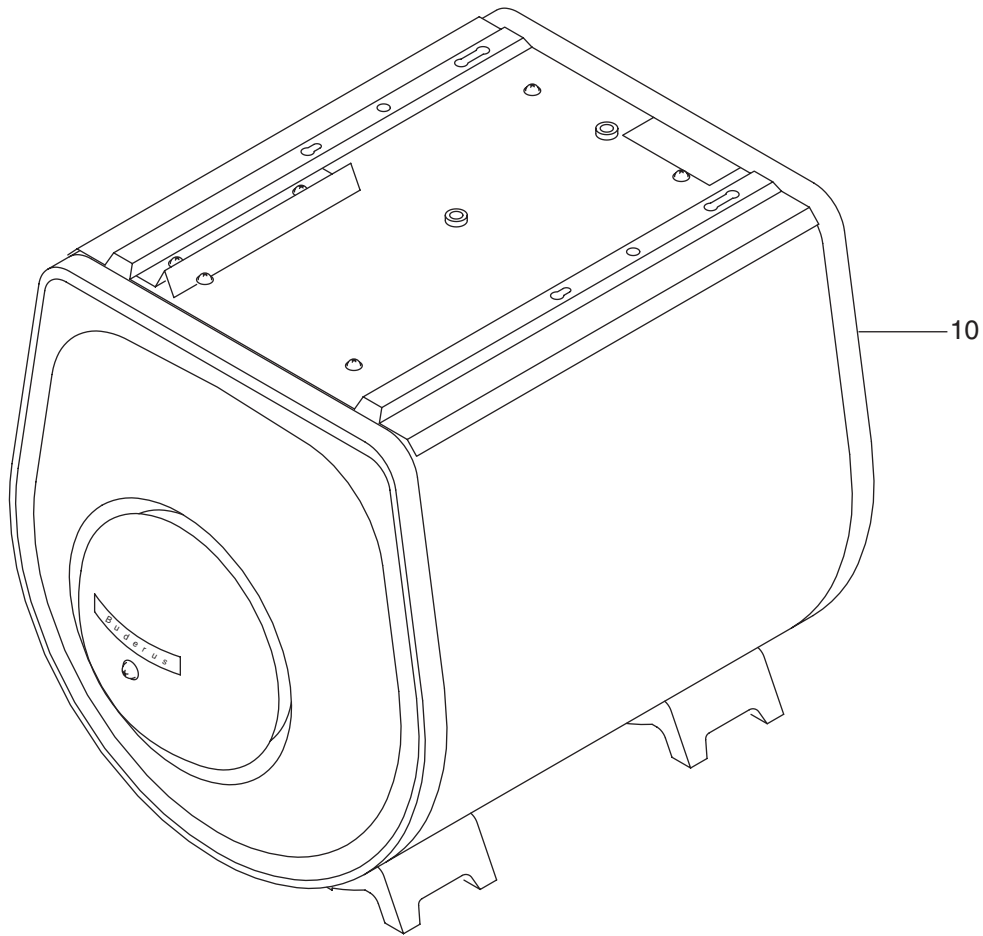

Zeichenerklärung:

*	=	kleiner 0,1 kg
x	=	kein Ersatzteil
(x)	=	nicht als Einzelteil, jedoch im Set lieferbar
(H)	=	siehe Katalog Heizungszubehör

Speichervarianten und Typenschild

Buderus		Heiztechnik GmbH Wetzlar	
Speicher-Wasserenwärmer > TBS-Isocal > nach DIN 4753			
Bauart	TT 150	Herstell-Nr.	
Inhalt Speicher	150 l	DIN Reg.-Nr.	0091 / 87 - 13MC
zul. Betr.-Überdr.	10 bar	zul. Temp.	95 °C
NL nach DIN 4708		Dauerleistg.	
<input type="checkbox"/> Korrosionsschutz DIN 4753 Teil 3: korrosionsbeständig emailiert		<input type="checkbox"/> Thermoglasur	
Heizung:			
zul. Betr.-Überdr.	25 bar	220 V 1N 50 Hz	380 V 3N 50 Hz
zul. Temp.	160 °C		
Inhalt Heizschl.	6 l		

Das Typenschild befindet sich auf der Rückseite des Speichers.

Speicher TT 150 und TT 200

Seite 6

99907777-0005 089ET01-005-000

Seite 8

9990365-0000 089ET01-001-001

Kessel-Speicher-Verrohrung G 105

Seite 12

9990365-0003 089ET01-002-000

Kessel-Speicher-Verrohrung G 124

Seite 14

9990367-0004 089ET01-003-000

Baugruppenübersicht

Kessel-Speicher-Verrohrung S 315

Seite 16

99909368-0005 089ET01-004-000

Speichervarianten und Typenschild

Buderus		Heiztechnik GmbH Wetzlar	
Speicher-Wassererwärmer > TBS-Isocal > nach DIN 4753			
Bauart	TT 150	Herstell-Nr.	
Inhalt Speicher	150 l	DIN Reg.-Nr.	0091 / 87 - 13MC
zul. Betr.-Überdr.	10 bar	zul. Temp.	95 °C
NL nach DIN 4708		Dauerleistg.	
<input type="radio"/>	Korrosionsschutz DIN 4753 Teil 3: korrosionsbeständig emaliert	<input type="radio"/>	Thermoglasur
Heizung:			
zul. Betr.-Überdr.	25 bar	220 V 1N 50 Hz	380 V 3N 50 Hz
zul. Temp.	160 °C		
Inhalt Heizschl.	6 l		