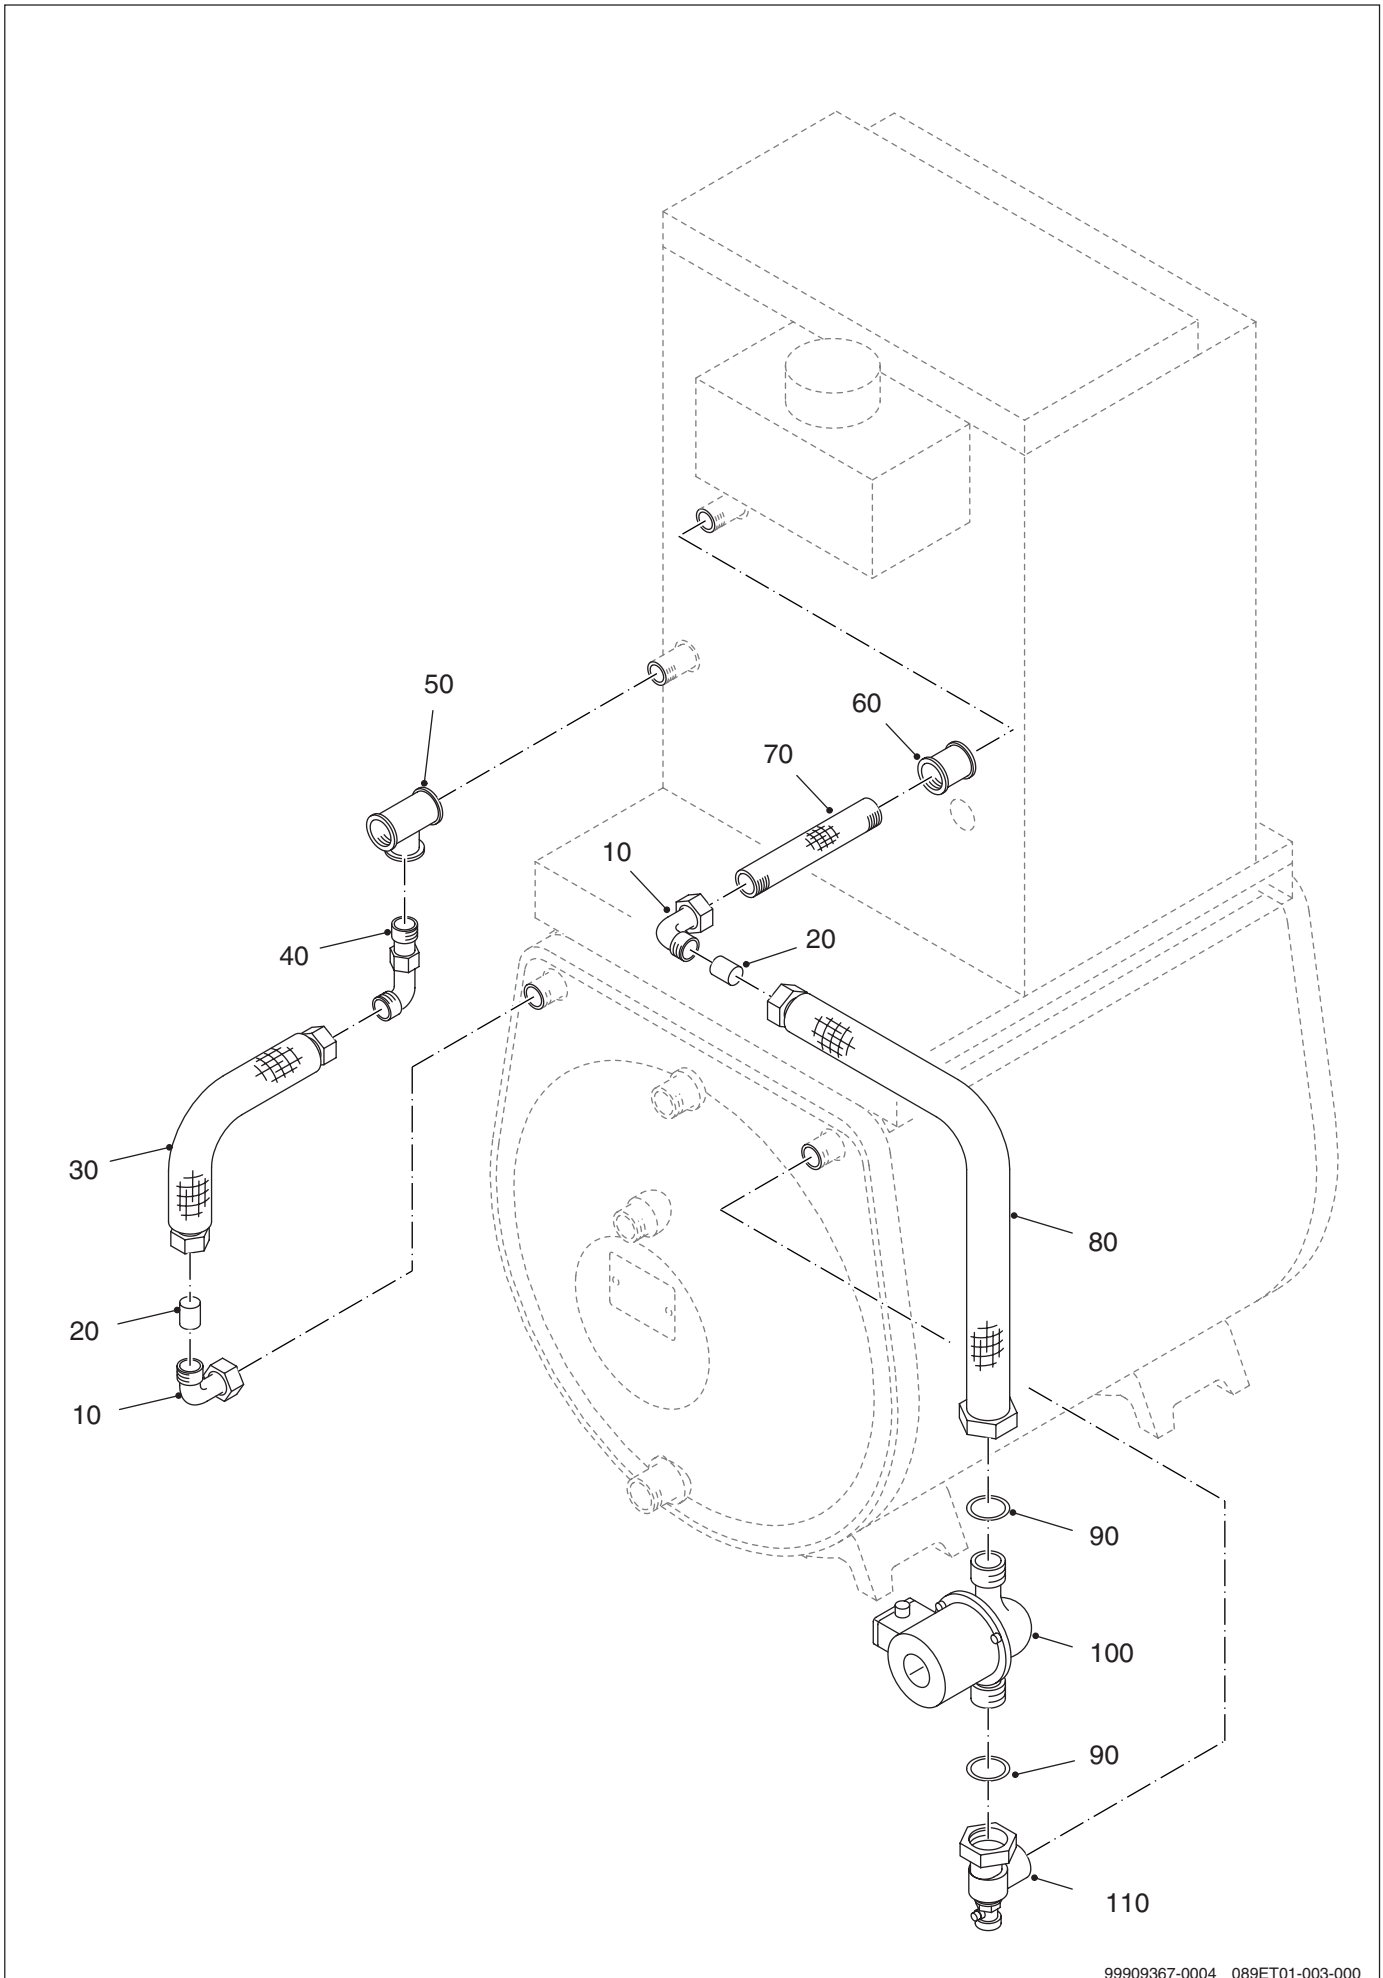

Ersatzteilkatalog

Speicher

Speicher-Brauchwassererwärmer

TT 150 und TT 200

mit Kessel-Speicher-Verrohrung

999000249-0001 089ET01-000-000

Ausgabe 14.12.2000

Inhaltsverzeichnis

Das Typenschild befindet sich auf der Rückseite des Speichers.

Speicher TT 150 und TT 200

Seite 6

99907777-0005 089ET01-005-000

Seite 8

9990365-0000 089ET01-001-001

Kessel-Speicher-Verrohrung G 105

Seite 12

Kessel-Speicher-Verrohrung G 105

99909366-0003 089ET01-002-000

Kessel-Speicher-Verrohrung G 105

Pos. Nr.	Artikel-Nr.	Artikelbezeichnung	Gewicht je Stück in kg
10	5324 030	Auslaß für Kessel	0,2
20	5324 034	Rücklauf Anschluß-Stück	0,5
30	5324 032	Auslaß für Speicher	0,2
40	5324 036	Winkelstück 91x41mm G1"	0,4
50	5324 038	Vorlauf Anschluß-Stück	0,6
60	x	Dichtung 44x28x2mm	
		Verwendbare Speicherladepumpen:	
70	63002480	Pumpe RS 25/6 180 9h Universal	3,0
70	63002481	Pumpe UPS 25-60 180 9h Universal	2,8
80	5447 120	Eck-Rückschlagventil kompl.	0,7

Kessel-Speicher-Verrohrung G 124

99909367-0004 089ET01-003-000

Kessel-Speicher-Verrohrung G 124

Pos. Nr.	Artikel-Nr.	Artikelbezeichnung	Gewicht je Stück in kg
10	5447 132	Winkelverschraubung 1" - D22mm	0,3
20	913 317	Stützhülse 22x1 27mm lang	*
30	5447 126	Rücklauf Anschluß-Stück	0,4
40	5324 036	Winkelstück 91x41mm G1"	0,4
50	x	T - Stück DIN2950 130 1"	
60	x	Muffe DIN2950 270 1"	
70	x	Rohrnippel 1" 220mm lang	
80	11010415	Vorlauf Anschluß-Stück	0,6
90	x	Dichtung 44x28x2mm	
Verwendbare Speicherladepumpen:			
100	63002480	Pumpe RS 25/6 180 9h Universal	3,0
100	63002481	Pumpe UPS 25-60 180 9h Universal	2,8
110	5447 120	Eck-Rückschlagventil kompl.	0,7